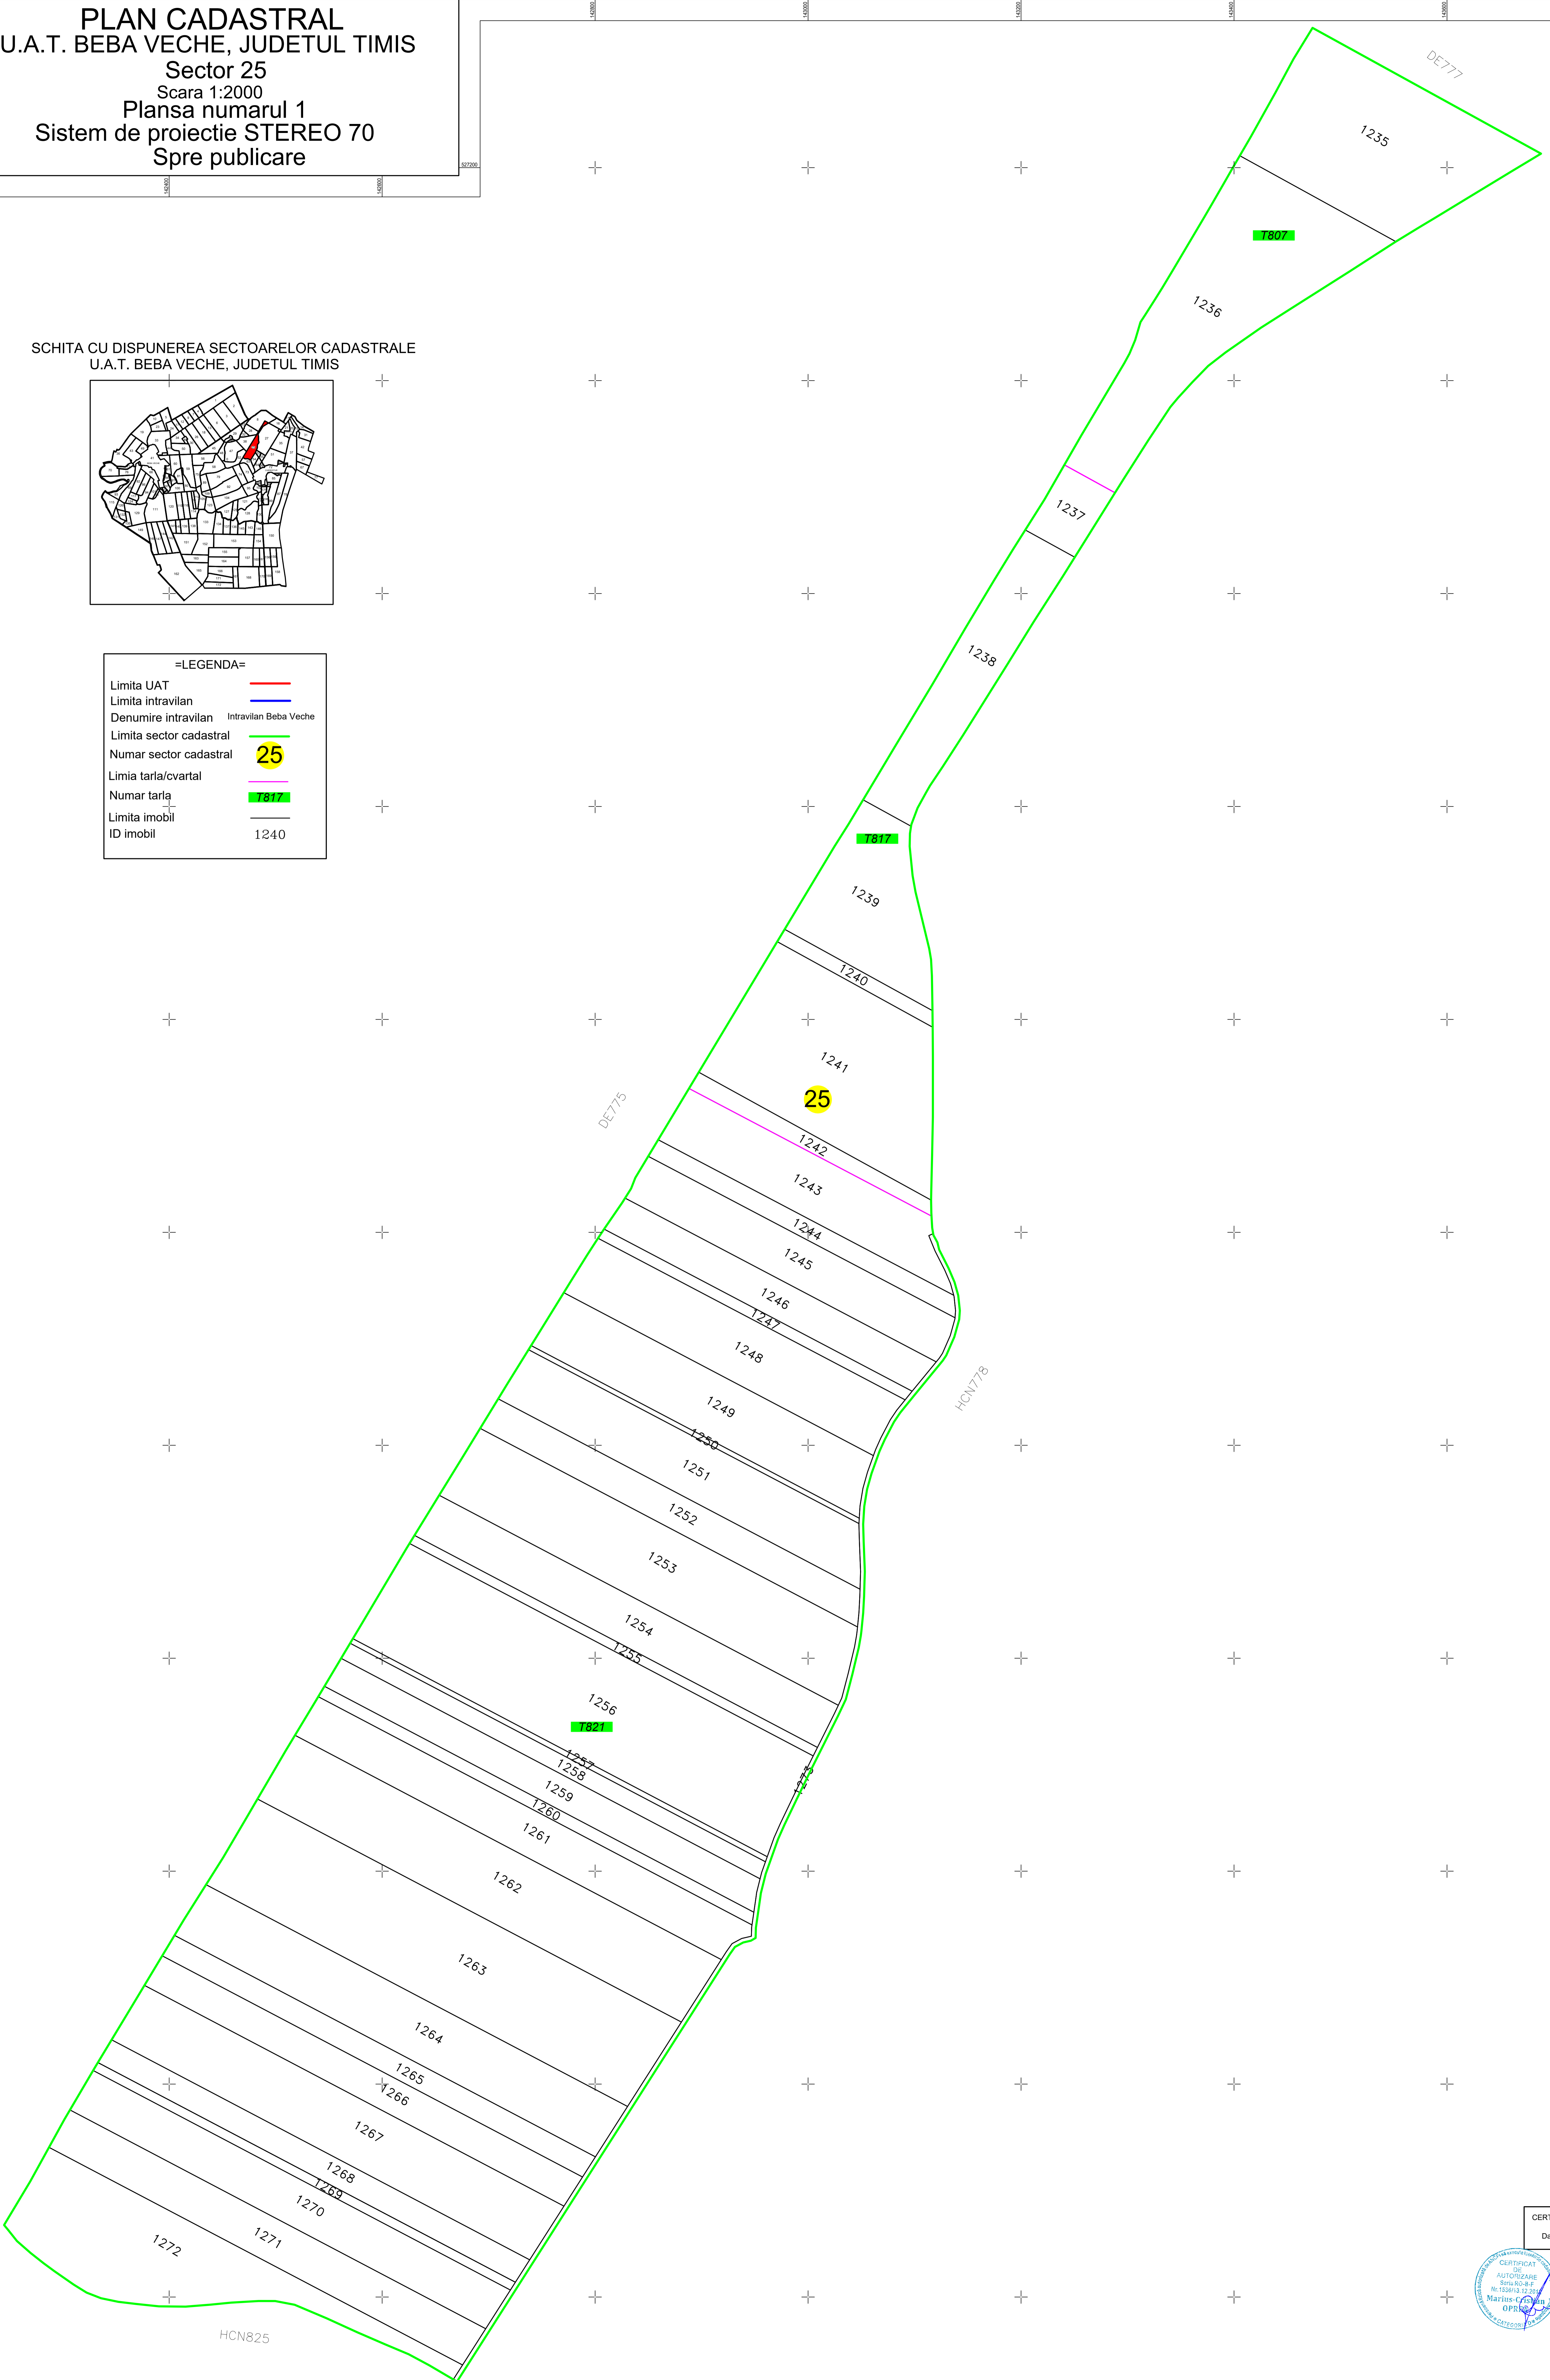

PLAN CADASTRAL
U.A.T. BEBA VECHÉ, JUDETUL TIMIS
Sector 25
Scara 1:2000
Plansa numarul 1
Sistem de proiectie STEREO 70
Spre publicare

SCHITA CU DISPUNEREA SECTOARELOR CADASTRALE
U.A.T. BEBA VECHÉ, JUDETUL TIMIS

=LEGENDA=

Limita UAT	—
Limita intravilan	—
Denumire intravilan	Intravilan Beba Veche
Limita sector cadastral	—
Numar sector cadastral	25
Limita tarla/cvartal	—
Numar tarla	7817
Limita imobil	—
ID imobil	1240