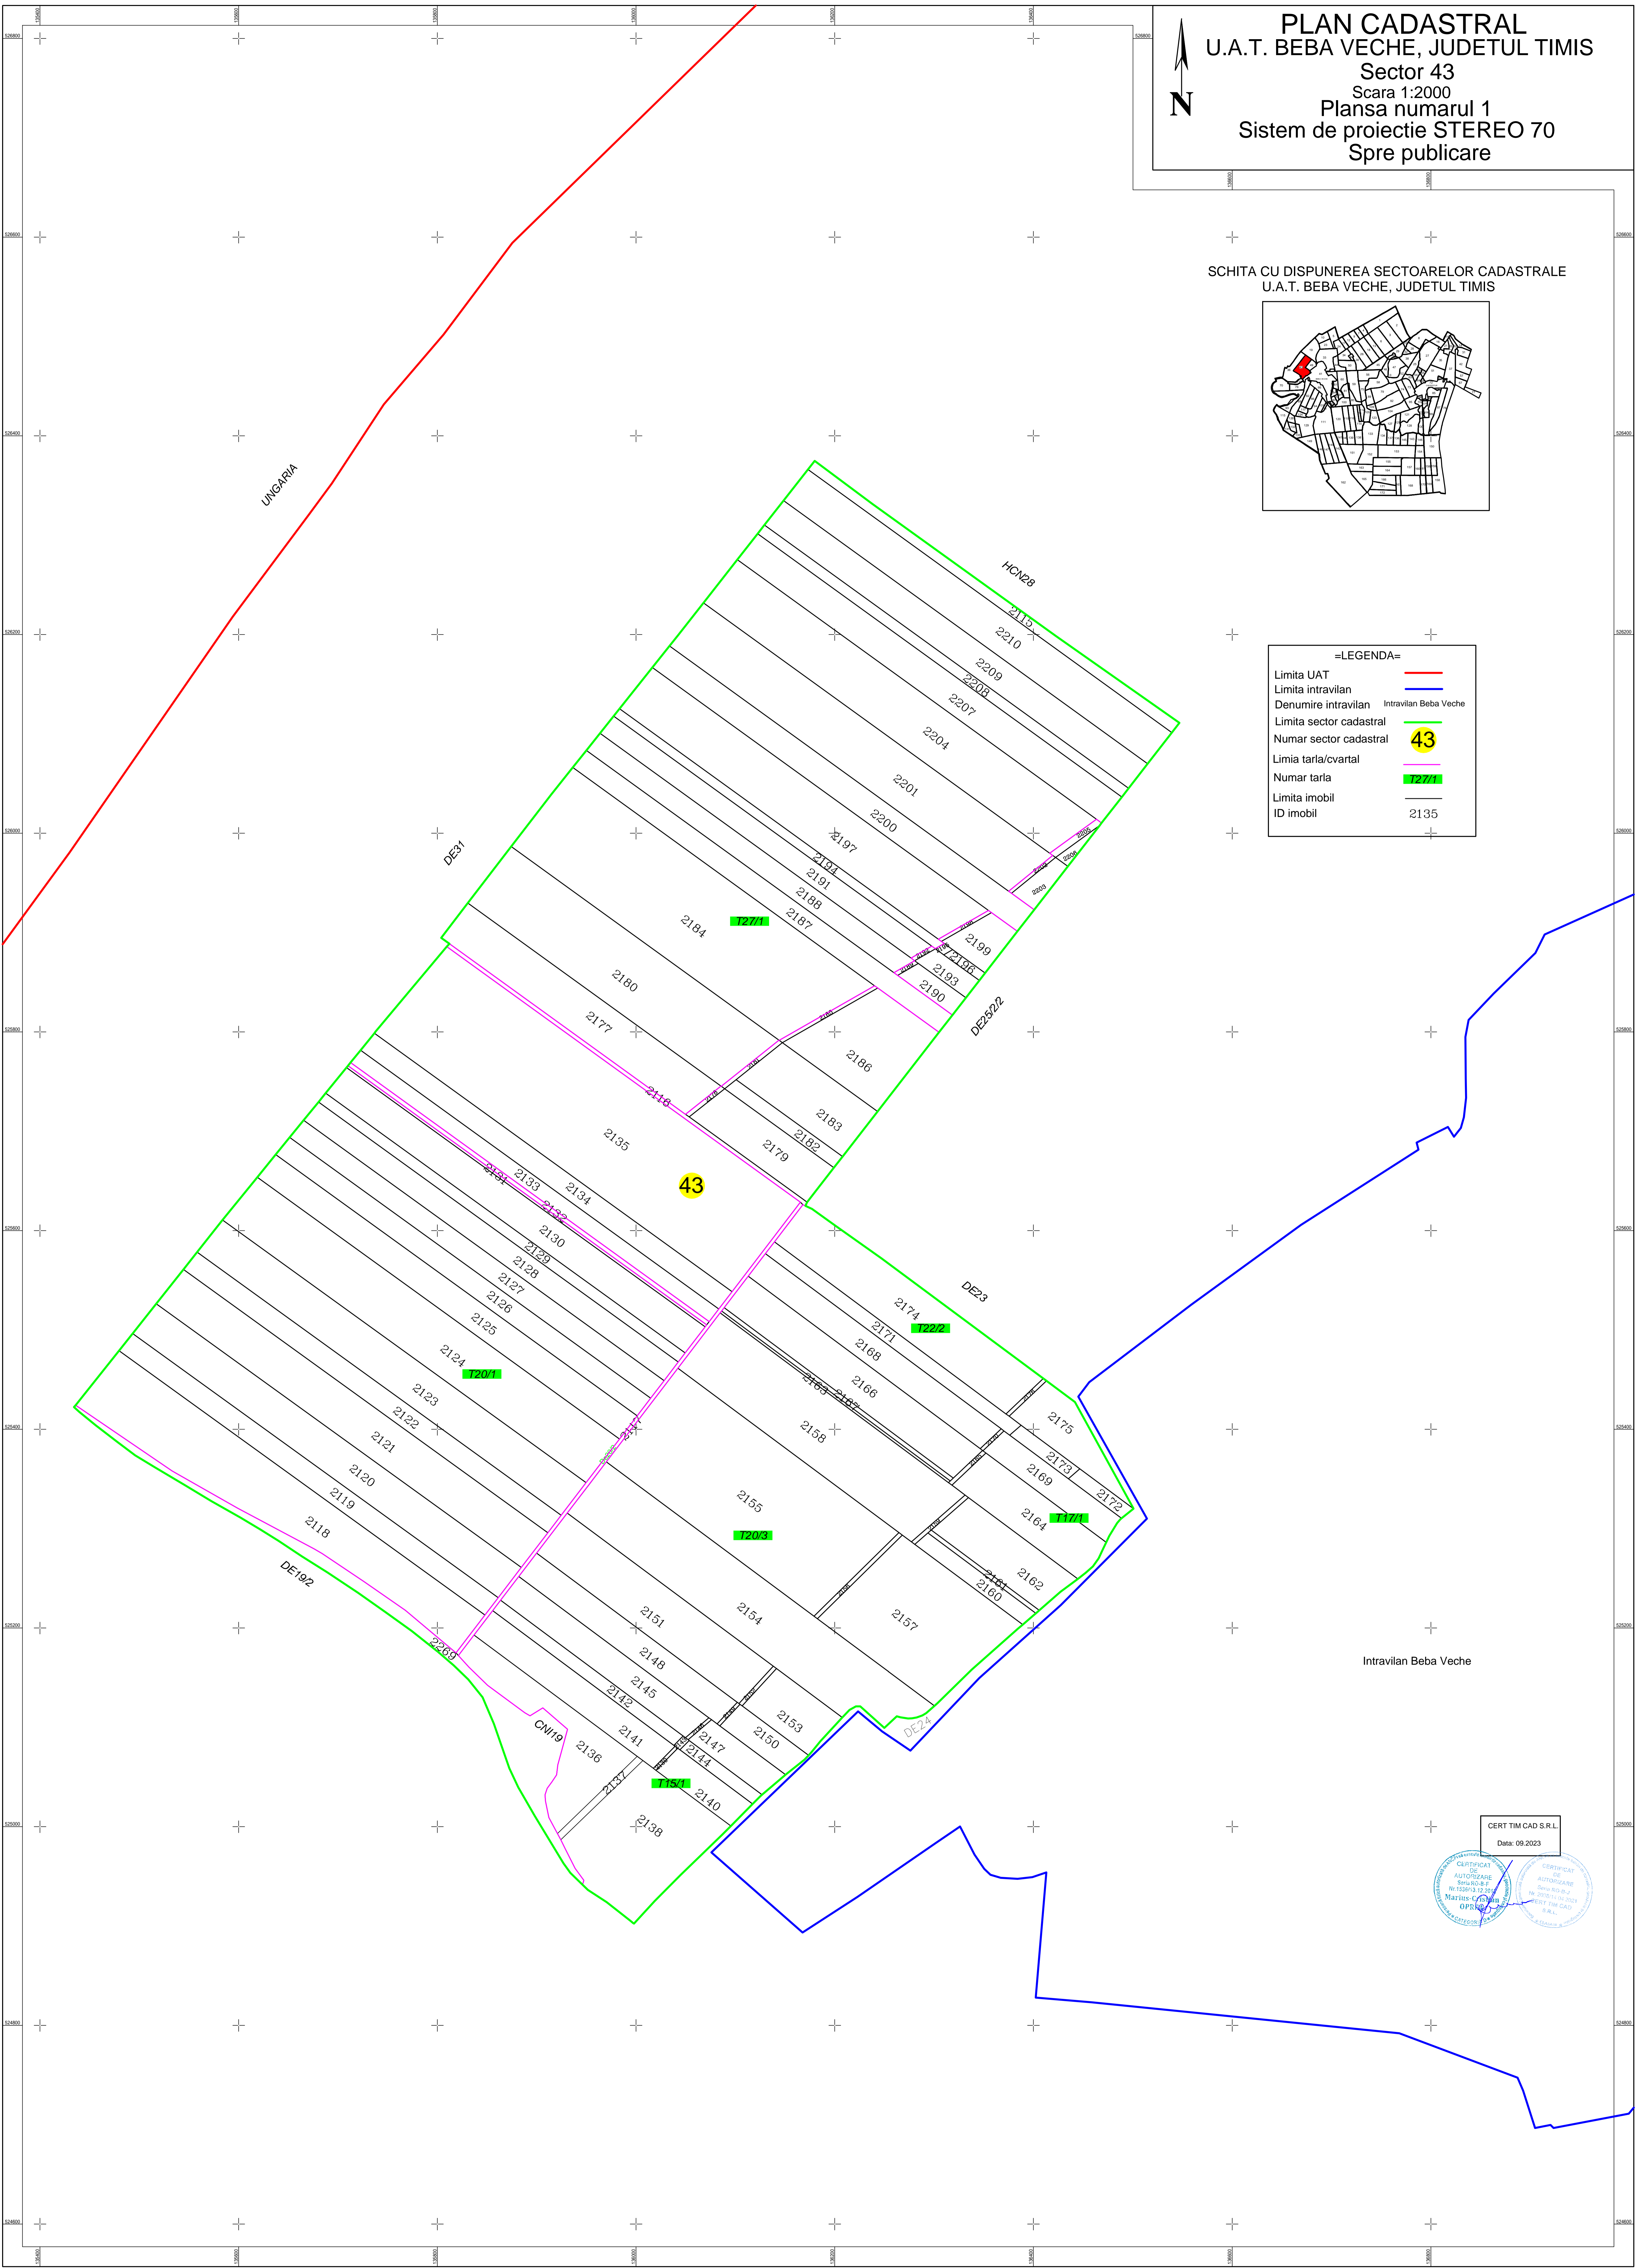

**PLAN CADASTRAL**  
**U.A.T. BEBA VECHÉ, JUDETUL TIMIS**  
 Sector 43  
 Scara 1:2000  
 Plansa numarul 1  
 Sistem de proiectie STEREO 70  
 Spre publicare

SCHITA CU DISPUNEREA SECTOARELOR CADASTRALE  
 U.A.T. BEBA VECHÉ, JUDETUL TIMIS

=LEGENDA=

Limita UAT	
Limita intravilan	
Denumire intravilan	Intravilan Beba Veche
Limita sector cadastral	
Numar sector cadastral	43
Limia tarla/cvartal	
Numar tarla	
Limita imobil	
ID imobil	2135

Intravilan Beba Veche