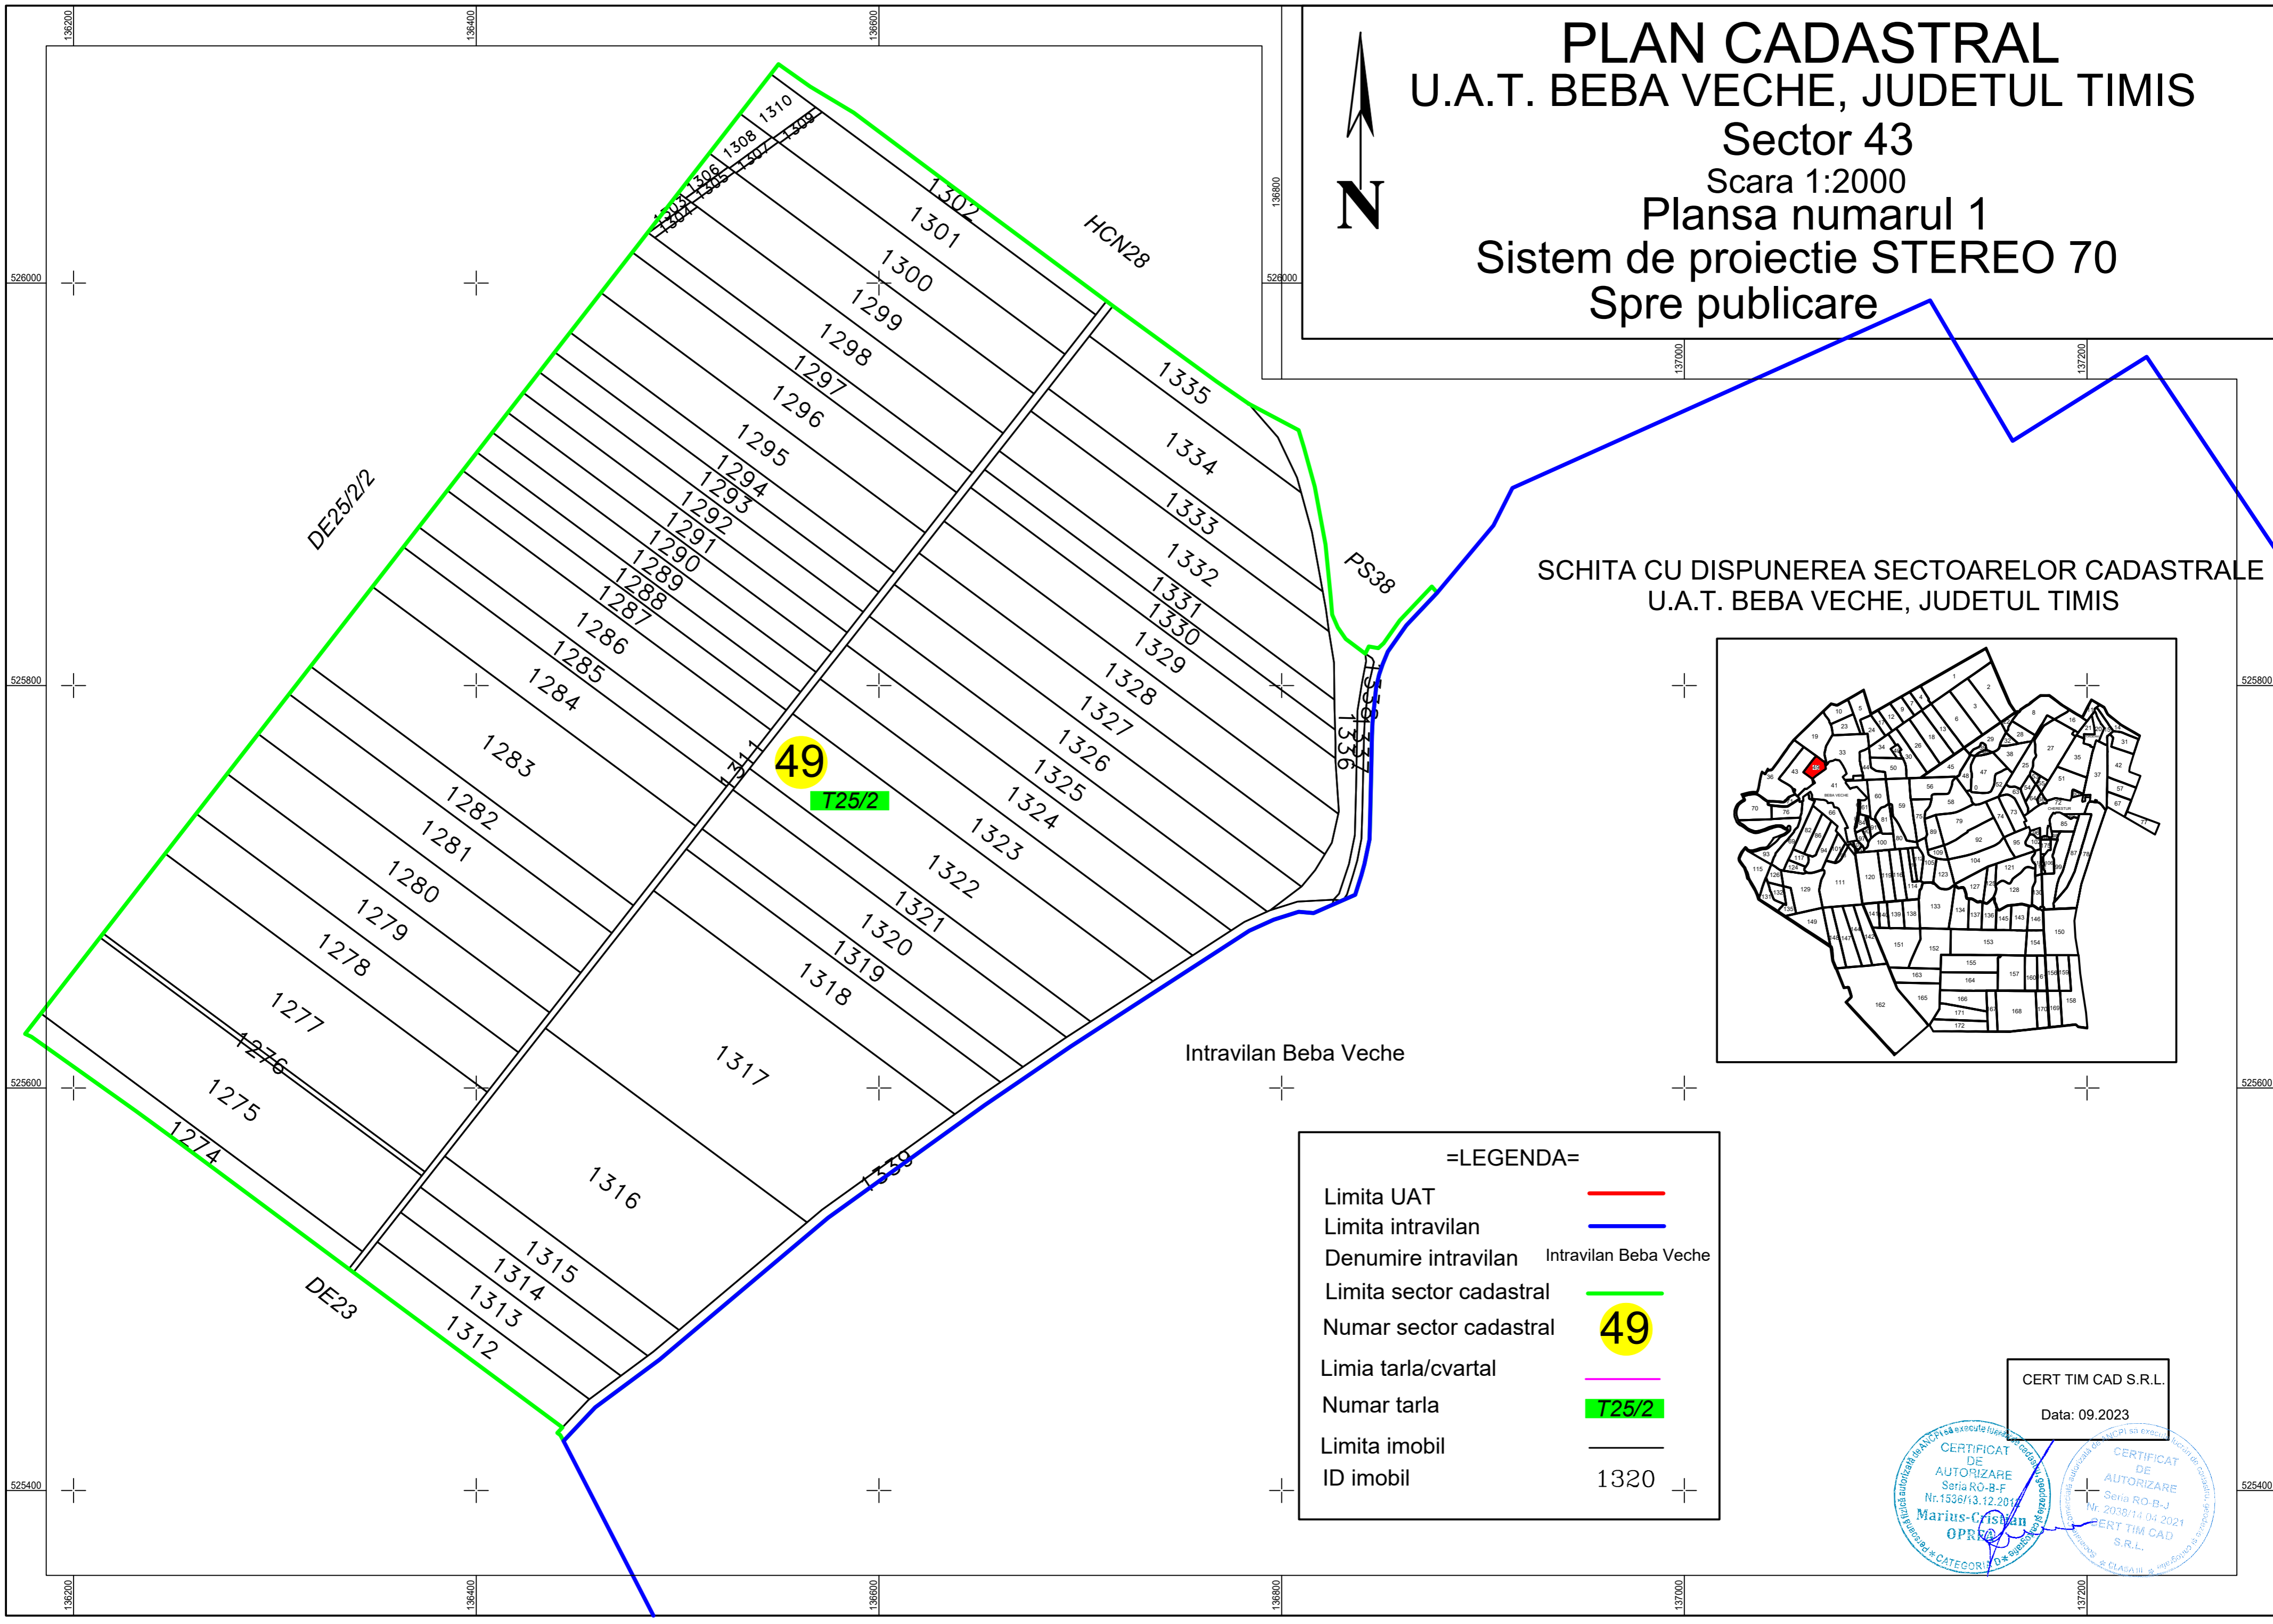

PLAN CADASTRAL

U.A.T. BEBA VECHE, JUDETUL TIMIS

Sector 43

Scara 1:2000
 Plansa numarul 1
 Sistem de proiectie STEREO 70
 Spre publicare

SCHITA CU DISPUNEREA SECTOARELOR CADASTRALE
 U.A.T. BEBA VECHE, JUDETUL TIMIS

Intravilan Beba Veche

=LEGENDA=

Limita UAT	
Limita intravilan	
Denumire intravilan	Intravilan Beba Veche
Limita sector cadastral	
Numar sector cadastral	49
Limia tarla/cvartal	
Numar tarla	T25/2
Limita imobil	
ID imobil	1320