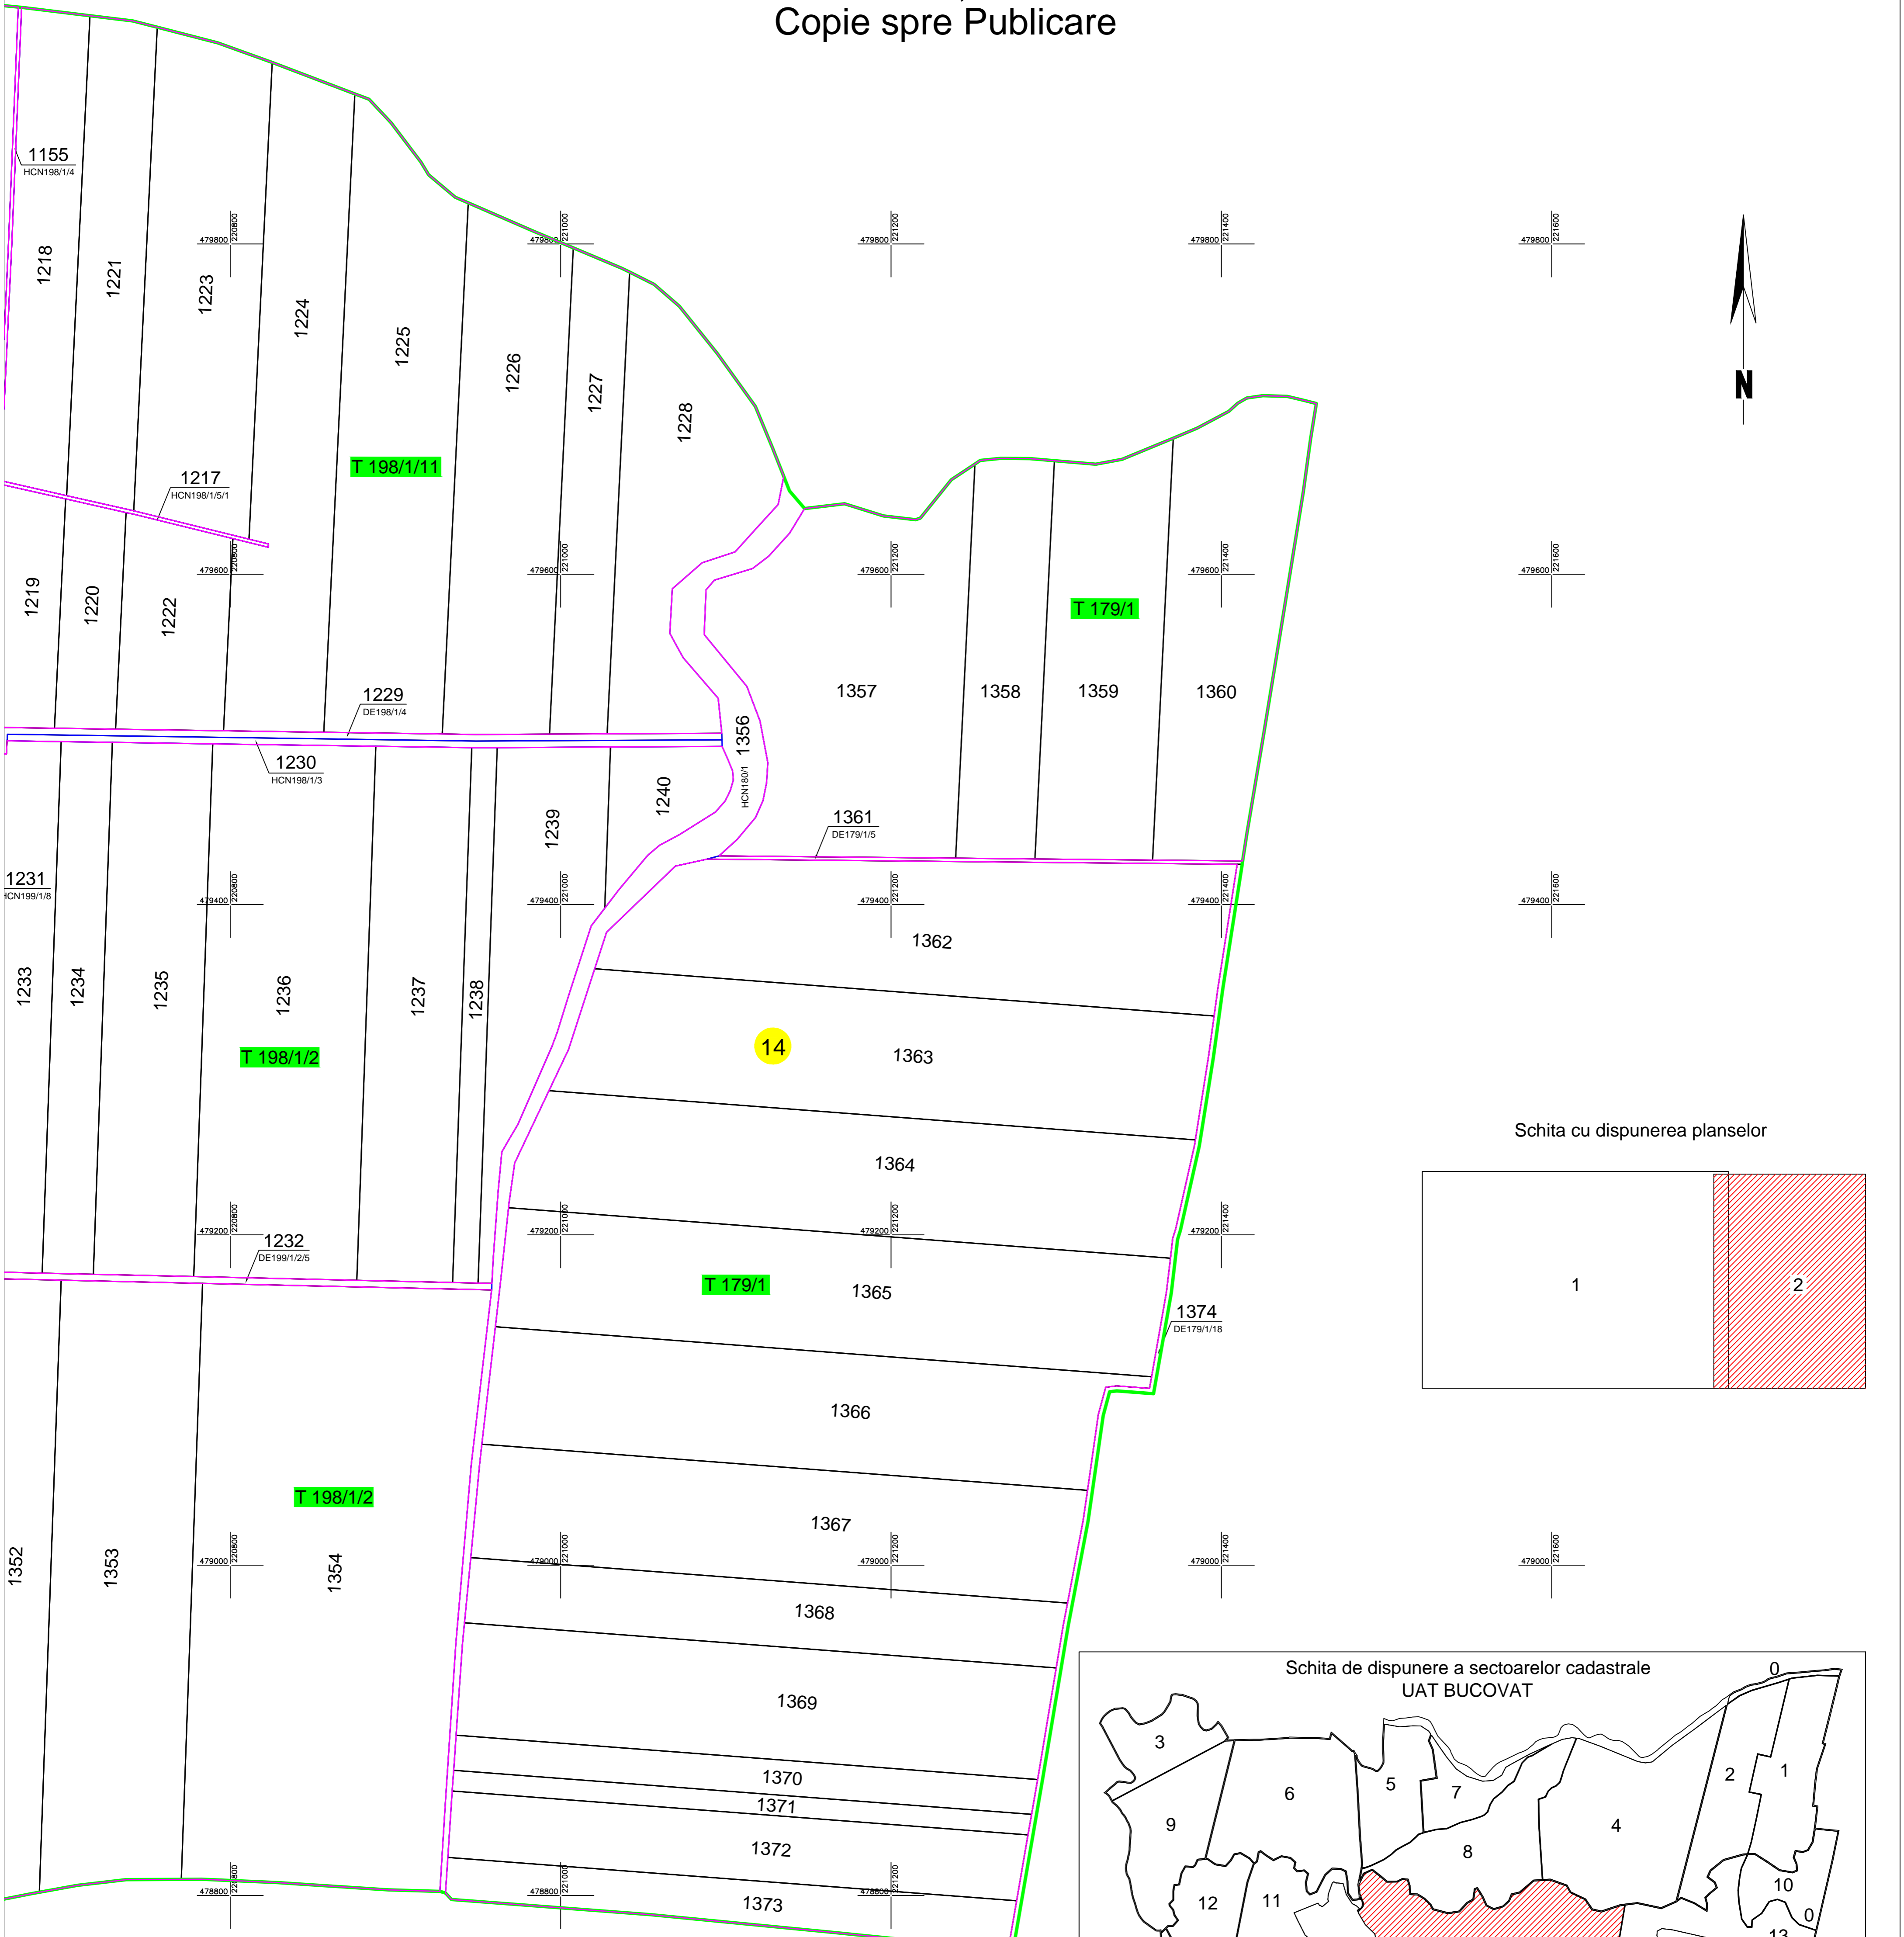

PLAN CADASTRAL

UAT Bucovăț, Județ Timiș, Sector 14

Sistem de proiecție STEREOGRAFIC 1970

Scara 1 : 2000

Planșa 2

Copie spre Publicare

Schita cu dispunerea planselor

Schita de dispunere a sectoarelor cadastrale UAT BUCOVAT

Executant: SC MS-CAD SRL
Data: 01/2023

LEGENDA	
Numar Sector	14
ID imobil	1658
Limita sector	
Limita imobil	
Hidrografie	
Limita tarla	
Numar tarla	T.179/1