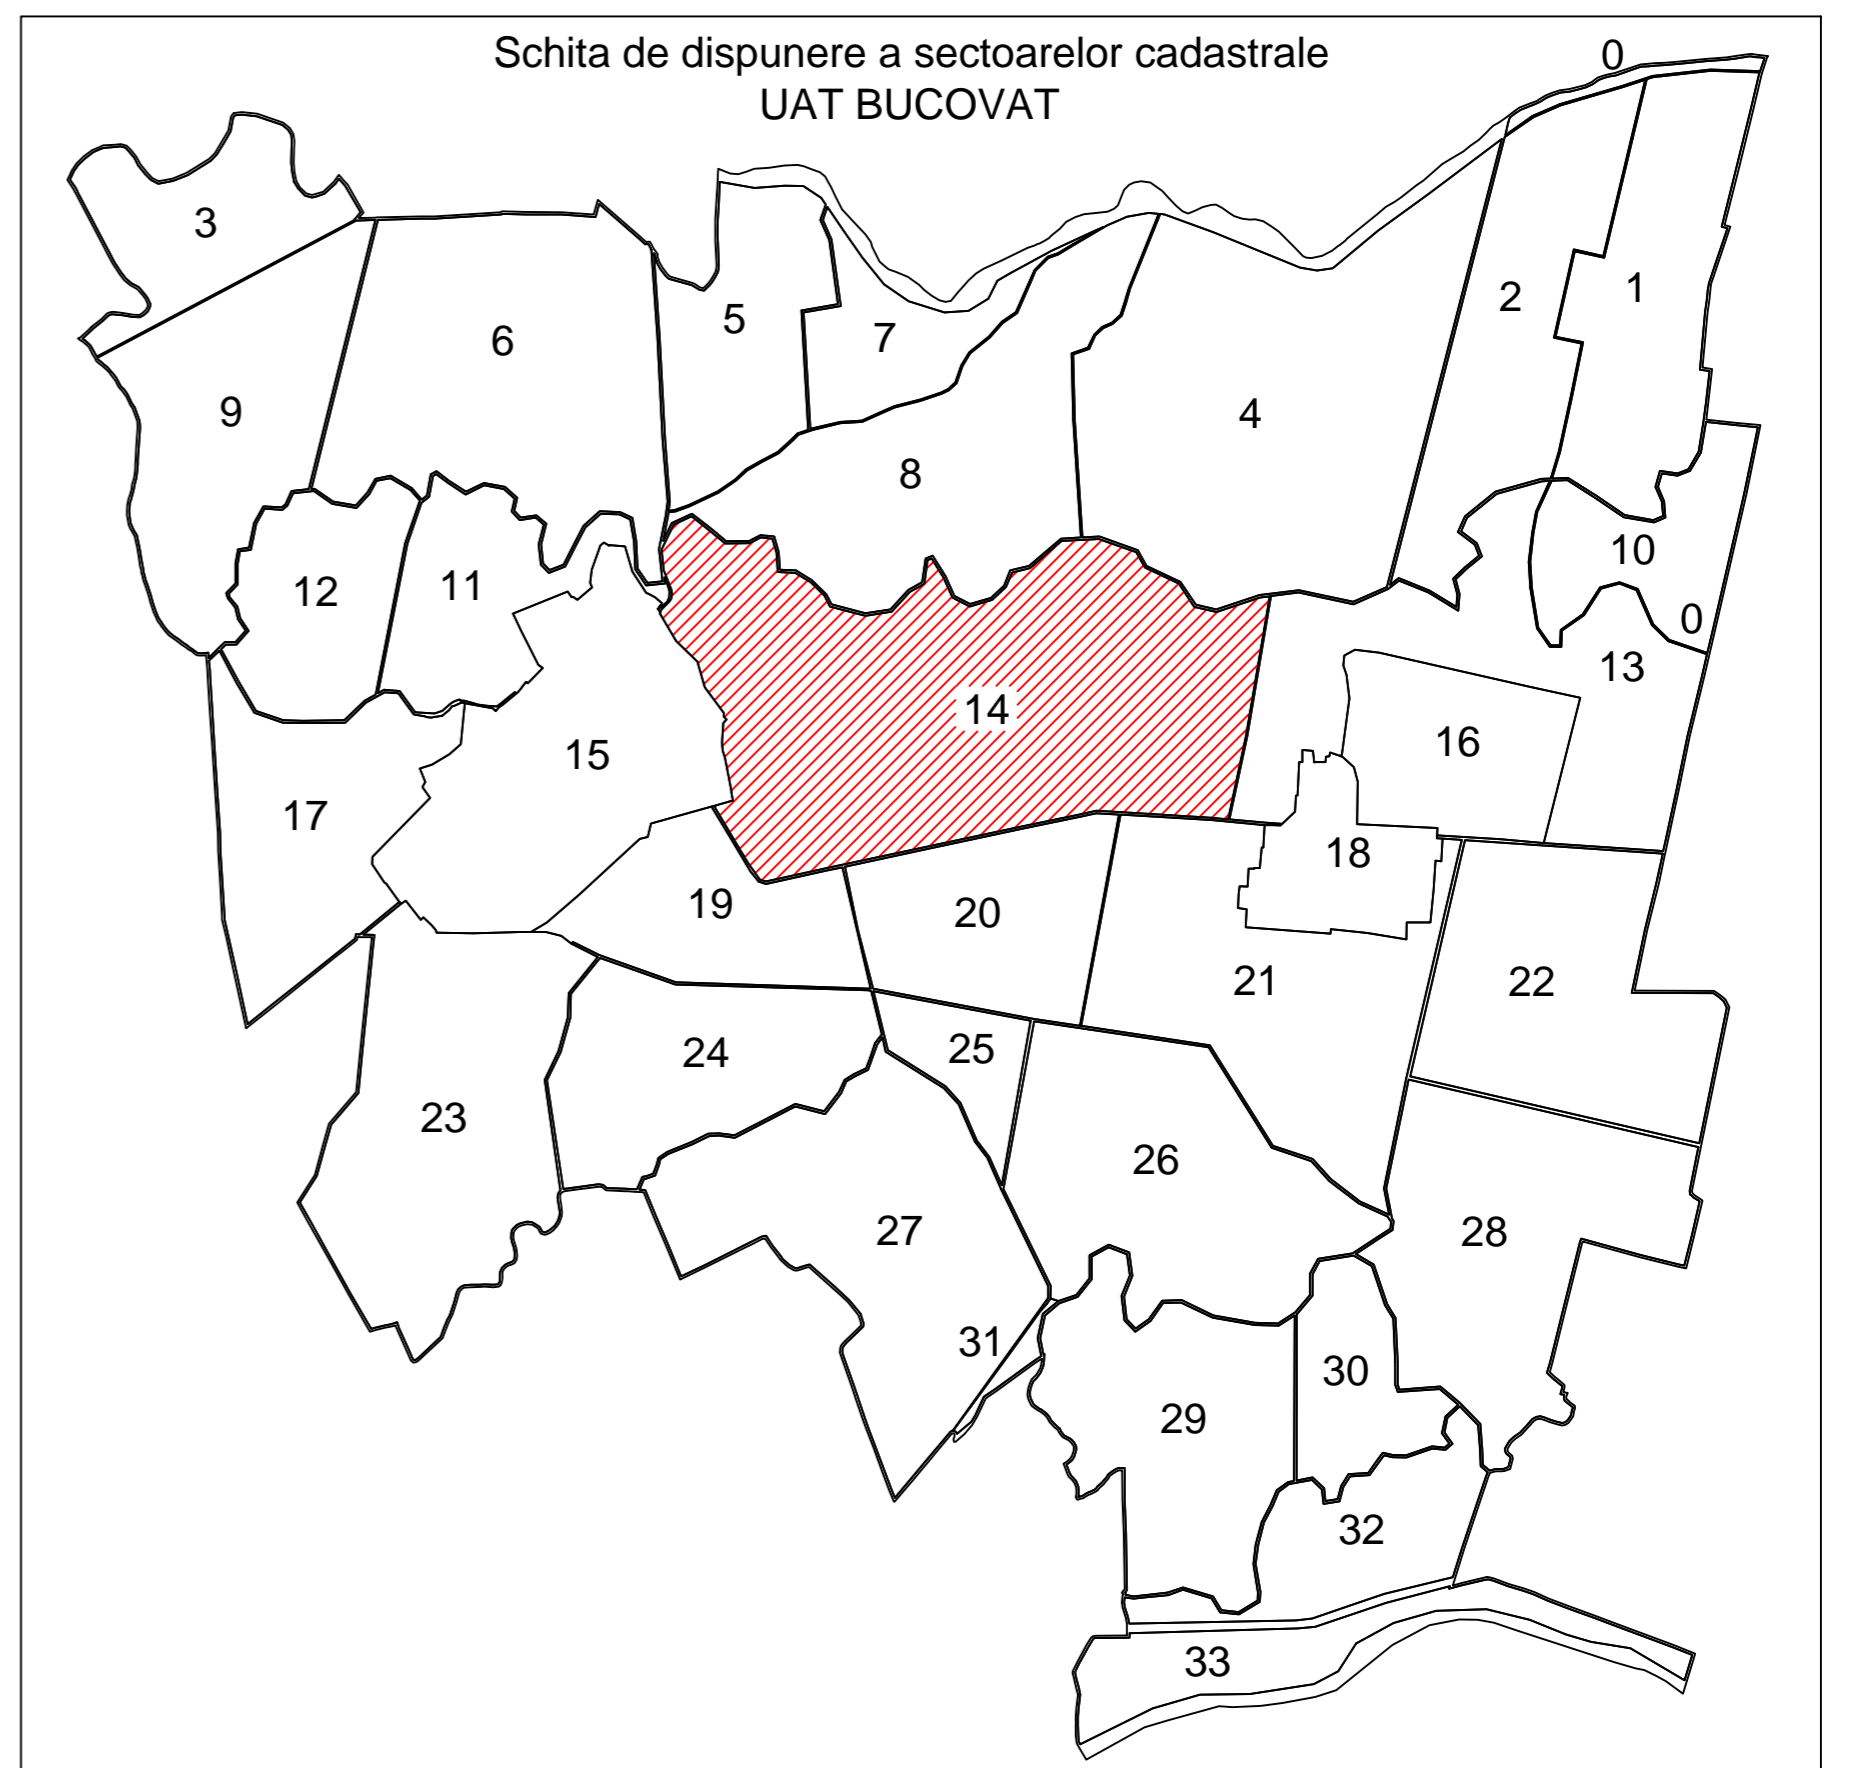

PLAN CADASTRAL

UAT Bucovăț, Județ Timiș, Sector 14

Sistem de proiecție STEREOGRAFIC 1970

Scara 1 : 2000

Planșa 2

Copie spre Publicare

Schita cu dispunerea planselor

Schita de dispunere a sectoarelor cadastrale UAT BUCOVAT

Executant: SC MS-CAD SRL
Data: 01/2023

LEGENDA	
Numar Sector	14
ID imobil	1658
Limita sector	
Limita imobil	
Hidrografie	
Limita tarla	
Numar tarla	T.179/1