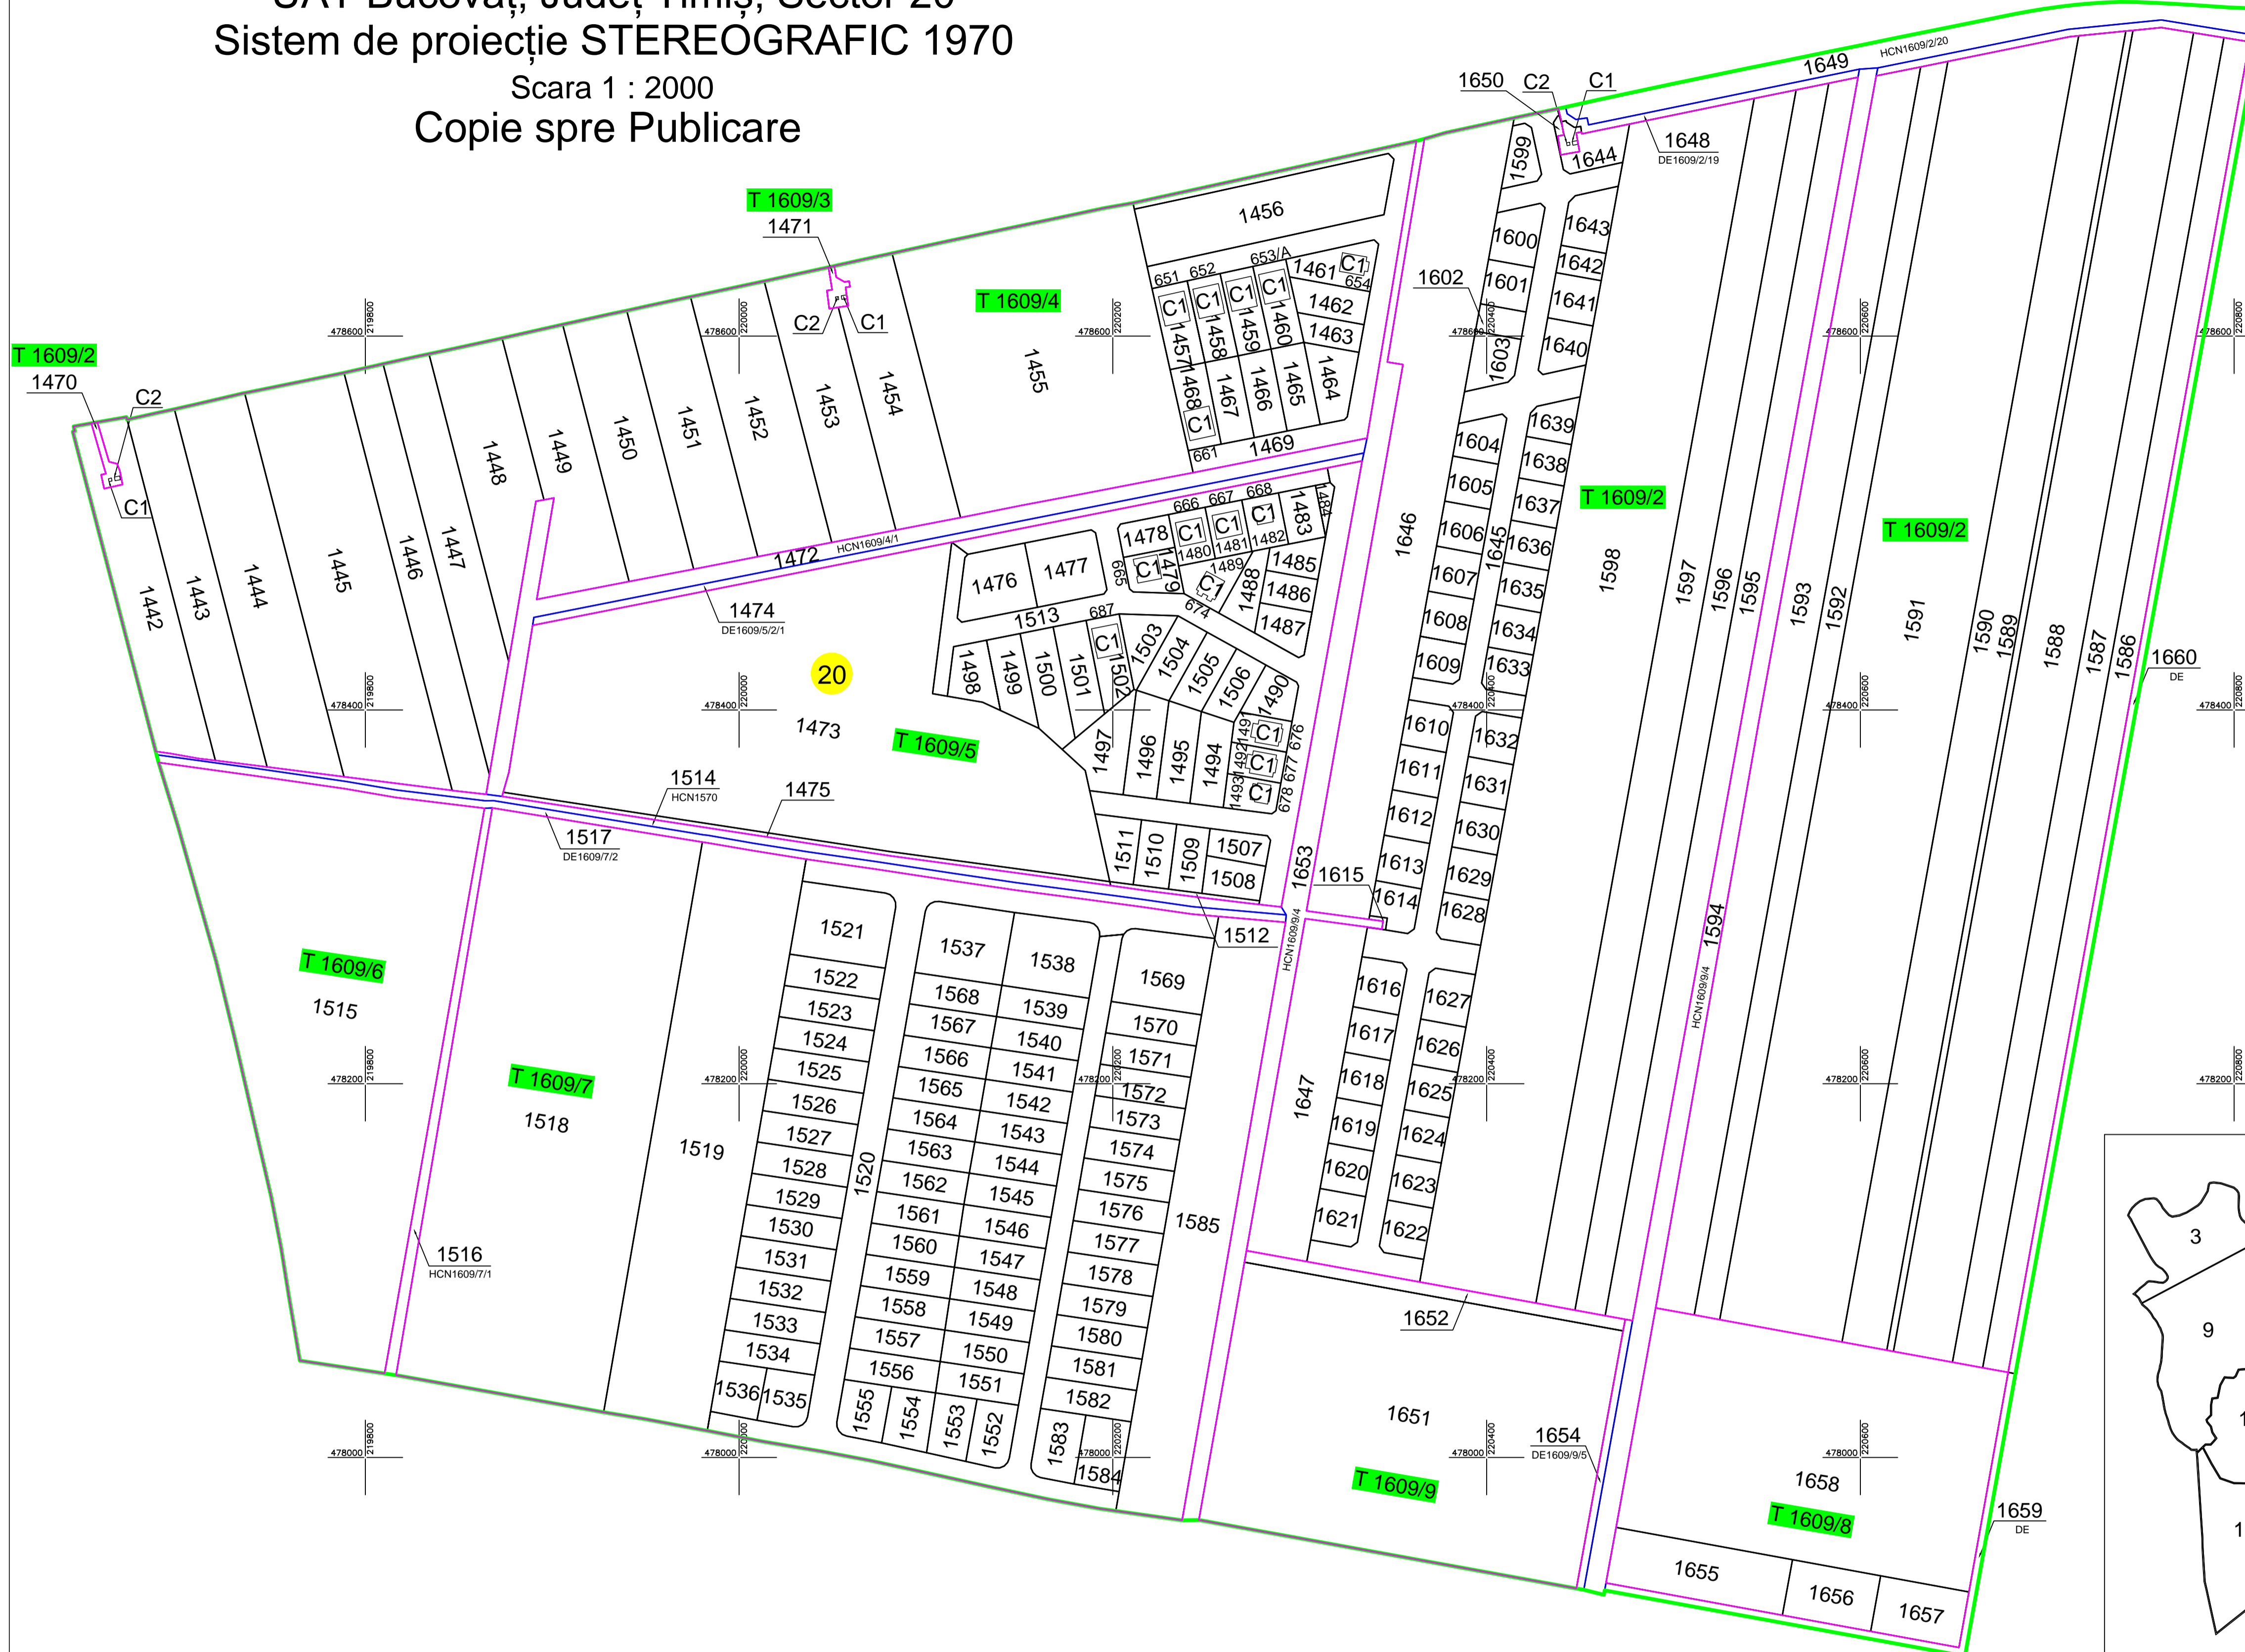

PLAN CADASTRAL

UAT Bucovăț, Județ Timiș, Sector 20

Sistem de proiecție STEREOGRAFIC 1970

Scara 1 : 2000
Copie spre Publicare

Executant: SC MS-CAD SRL
Data: 01/2023

LEGENDA

Numar Sector	20
ID imobil	1658
Limita sector	[Green line]
Limita imobil	[Black line]
Limita constructie	[Grey line]
Hidrografie	[Blue line]
ID constructie	C1
Limita tarla	[Magenta line]
Numar tarla	T 1609/6
Nr. postal	678