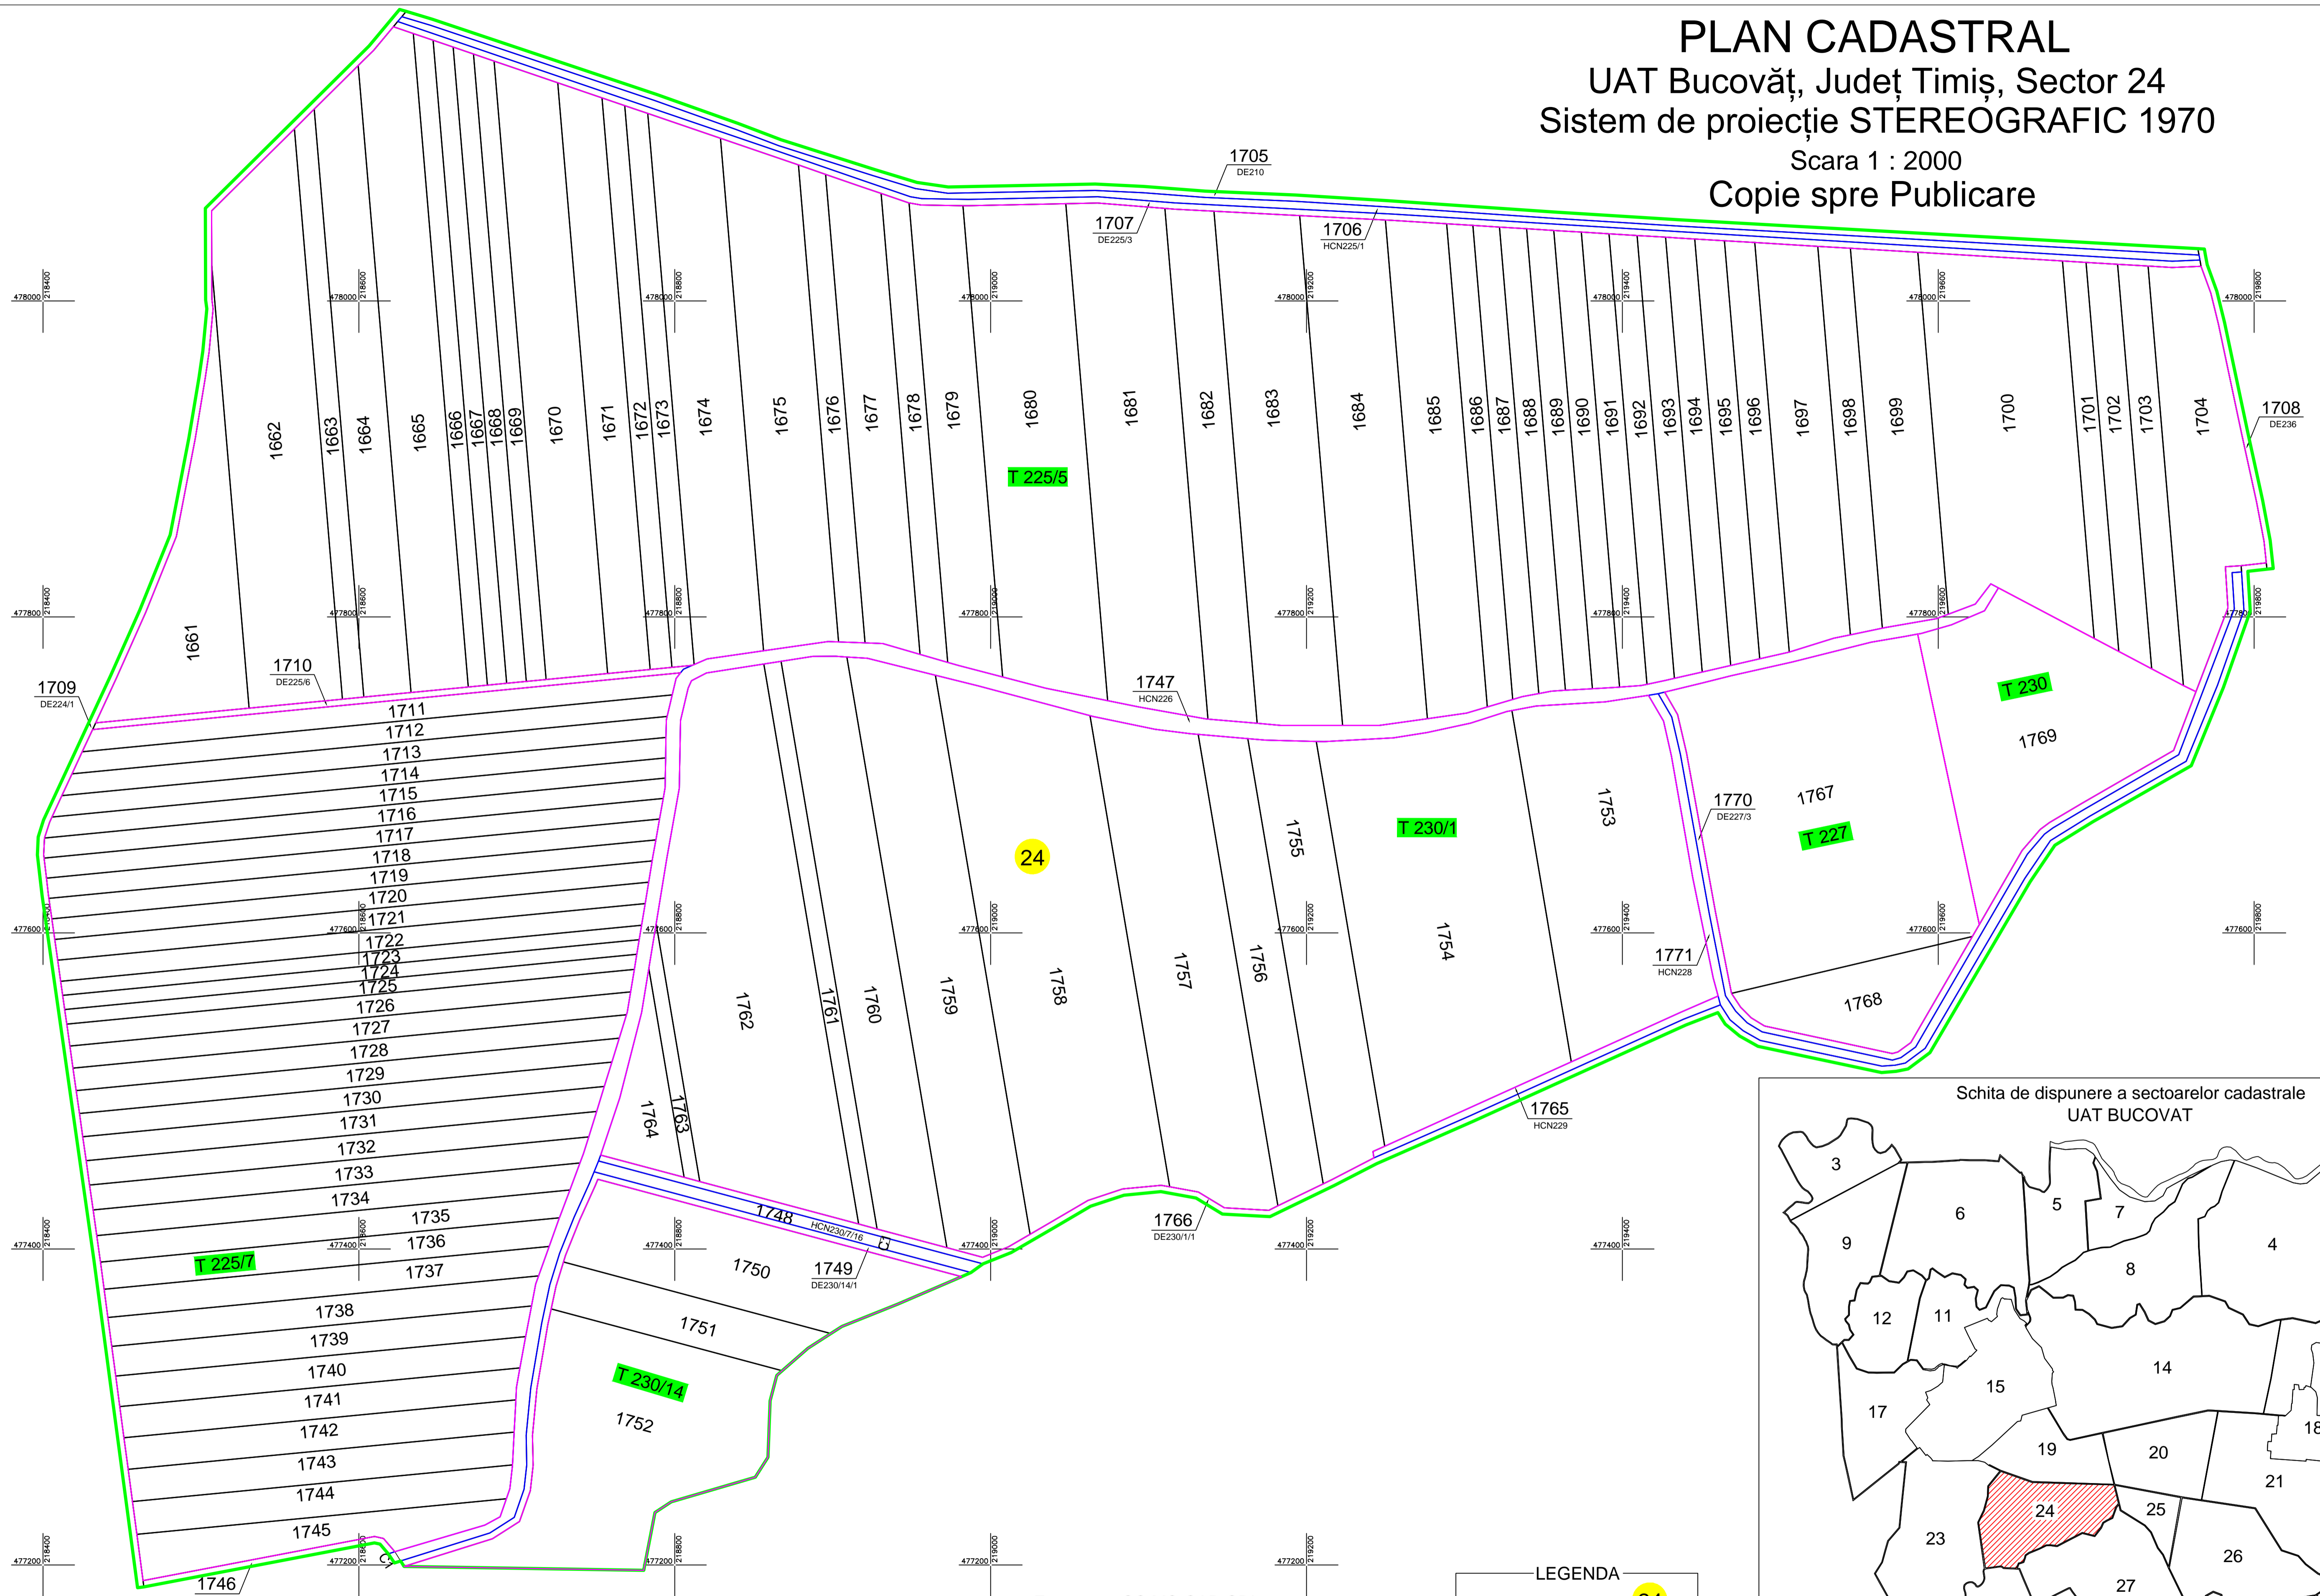

PLAN CADASTRAL

UAT Bucovăț, Județ Timiș, Sector 24

Sistem de proiecție STEREOGRAFIC 1970

Scara 1 : 2000
Copie spre Publicare

Executant: SC MS-CAD SRL
Data: 01/2023

LEGENDA	
Numar Sector	24
ID imobil	1766
Limita sector	—
Limita imobil	—
Limita constructie	—
Hydrografie	—
ID constructie	C1
Limita tarla	—
Numar tarla	T 230