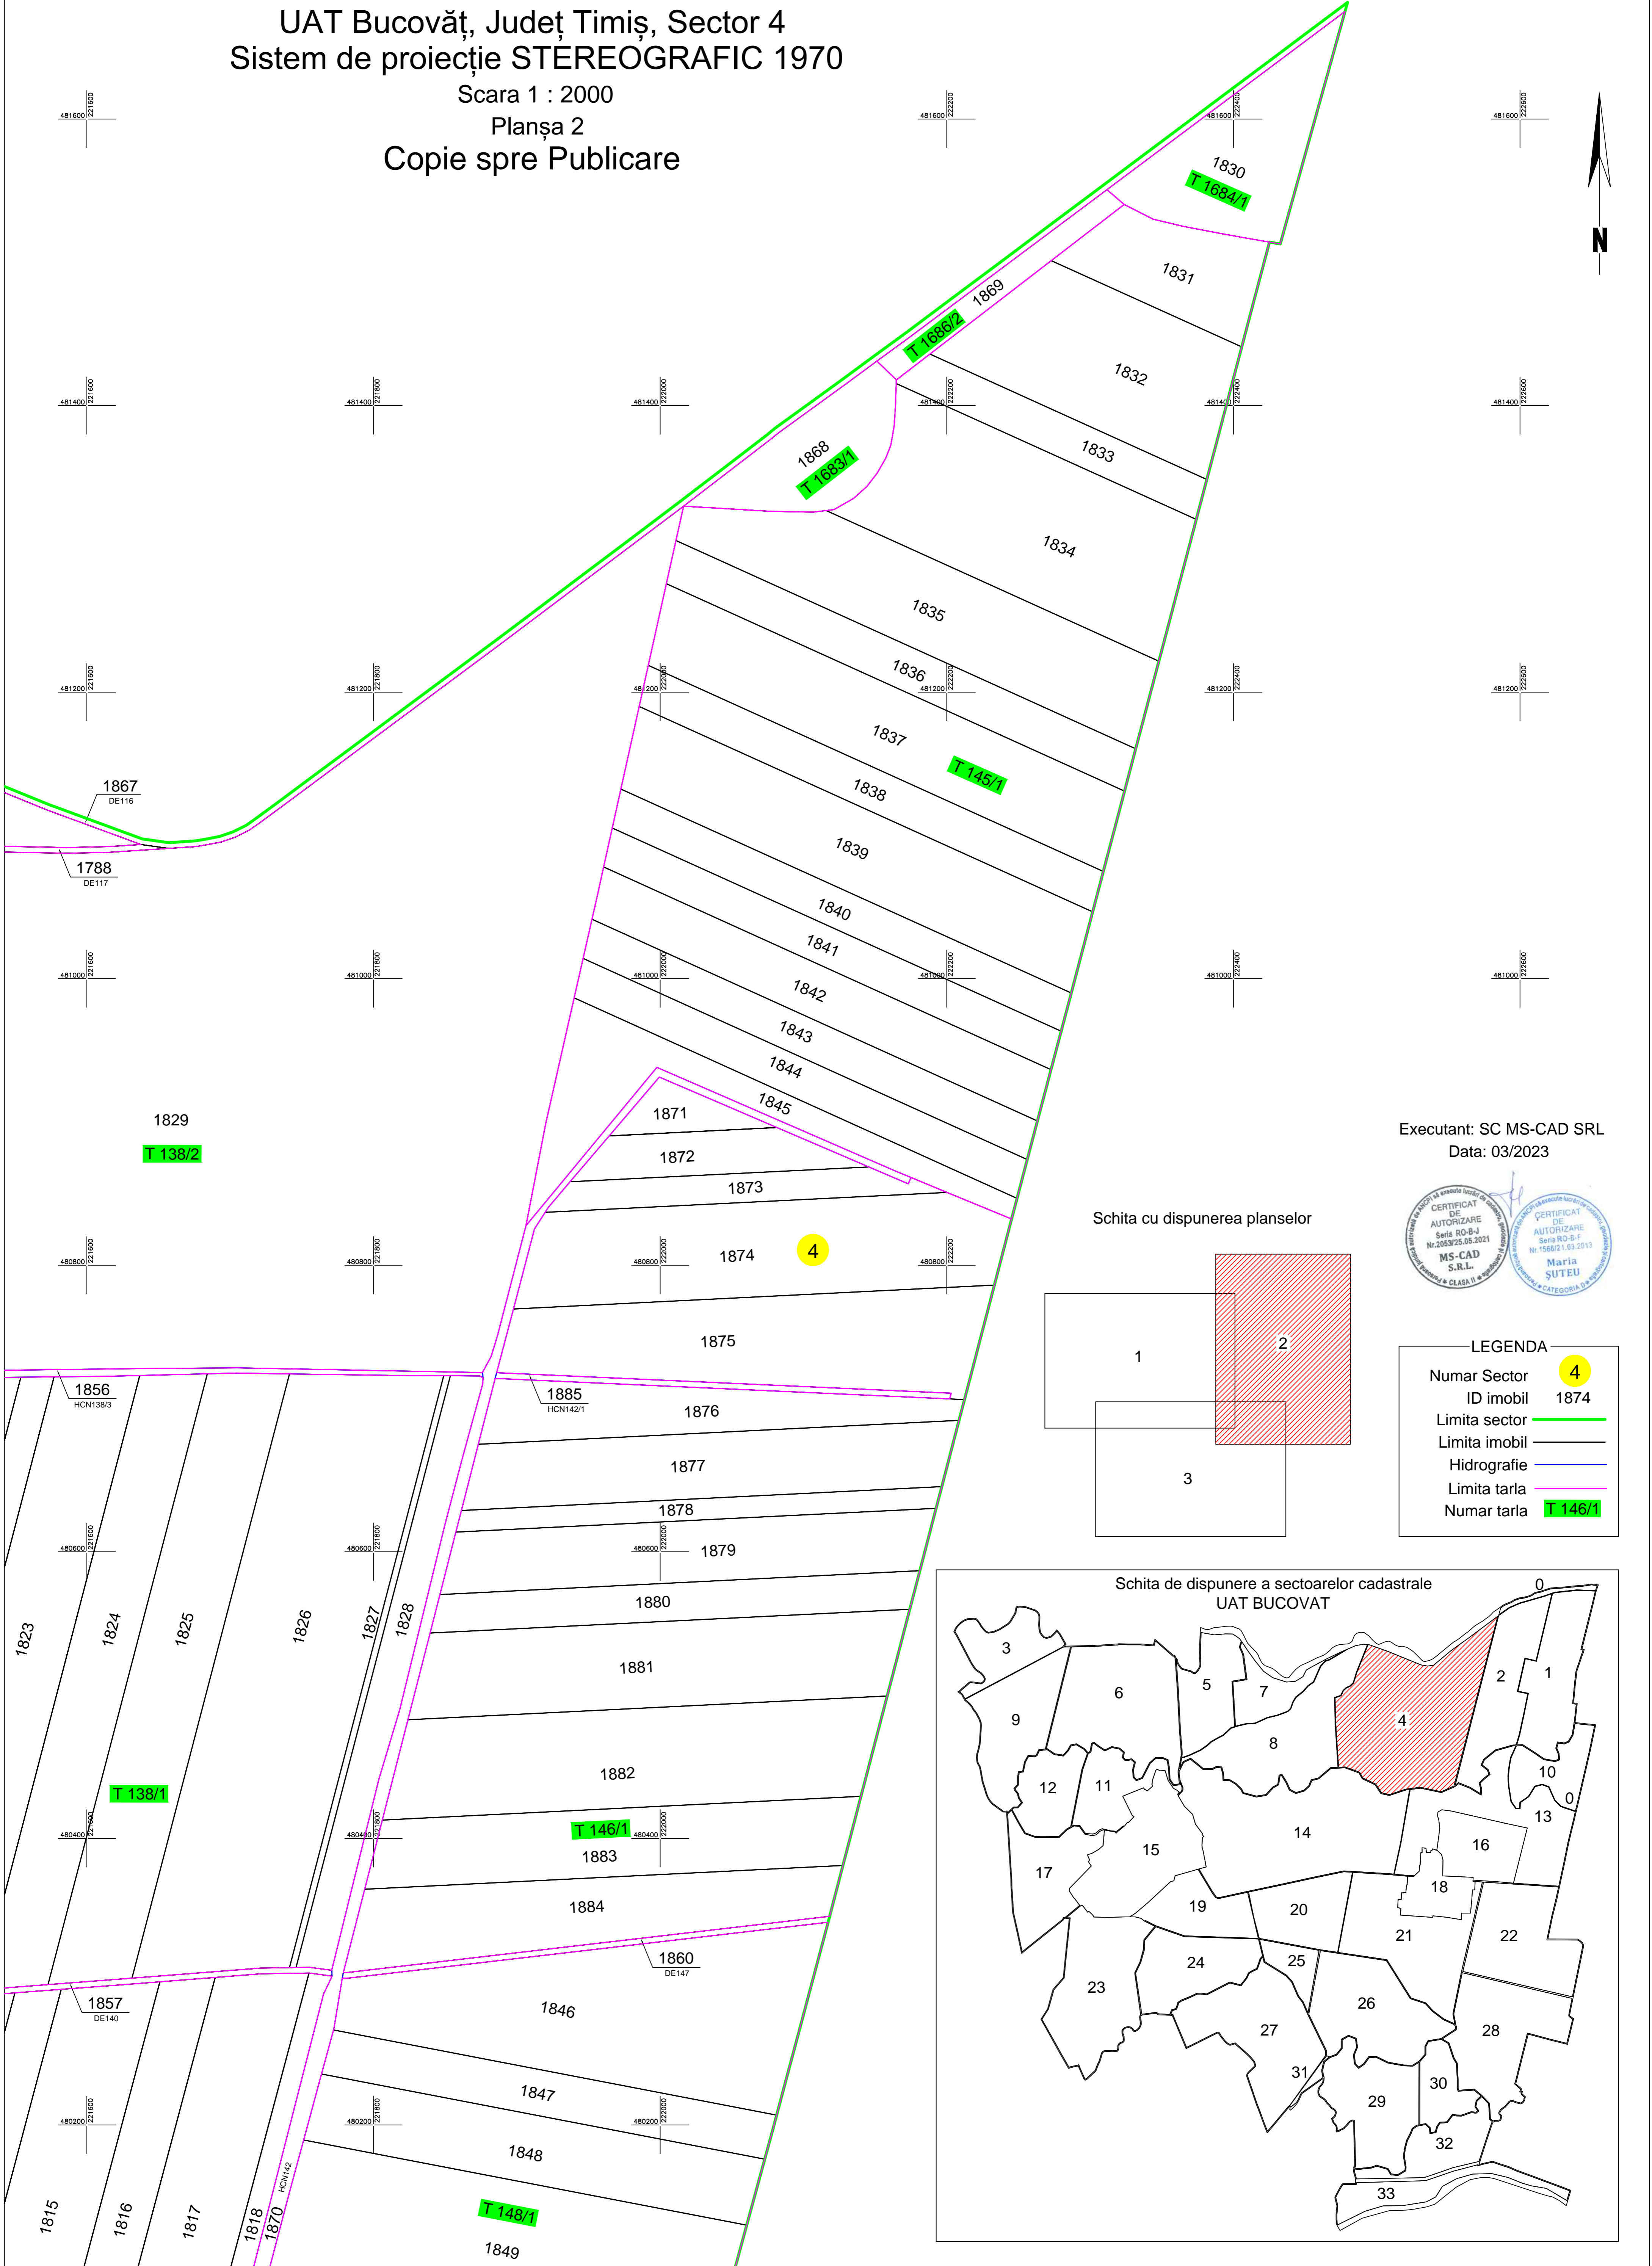

**PLAN CADASTRAL**  
 UAT Bucovăț, Județ Timiș, Sector 4  
 Sistem de proiecție STEREOGRAFIC 1970  
 Scara 1 : 2000  
 Planșa 2  
 Copie spre Publicare

Executant: SC MS-CAD SRL  
 Data: 03/2023

Schita cu dispunerea planselor

**LEGENDA**

Numar Sector	<b>4</b>
ID imobil	1874
Limita sector	<span style="color: green;">—</span>
Limita imobil	<span style="color: black;">—</span>
Hidrografie	<span style="color: blue;">—</span>
Limita tarla	<span style="color: magenta;">—</span>
Numar tarla	<b>T 146/1</b>

Schita de dispunere a sectoarelor cadastrale UAT BUCOVAT