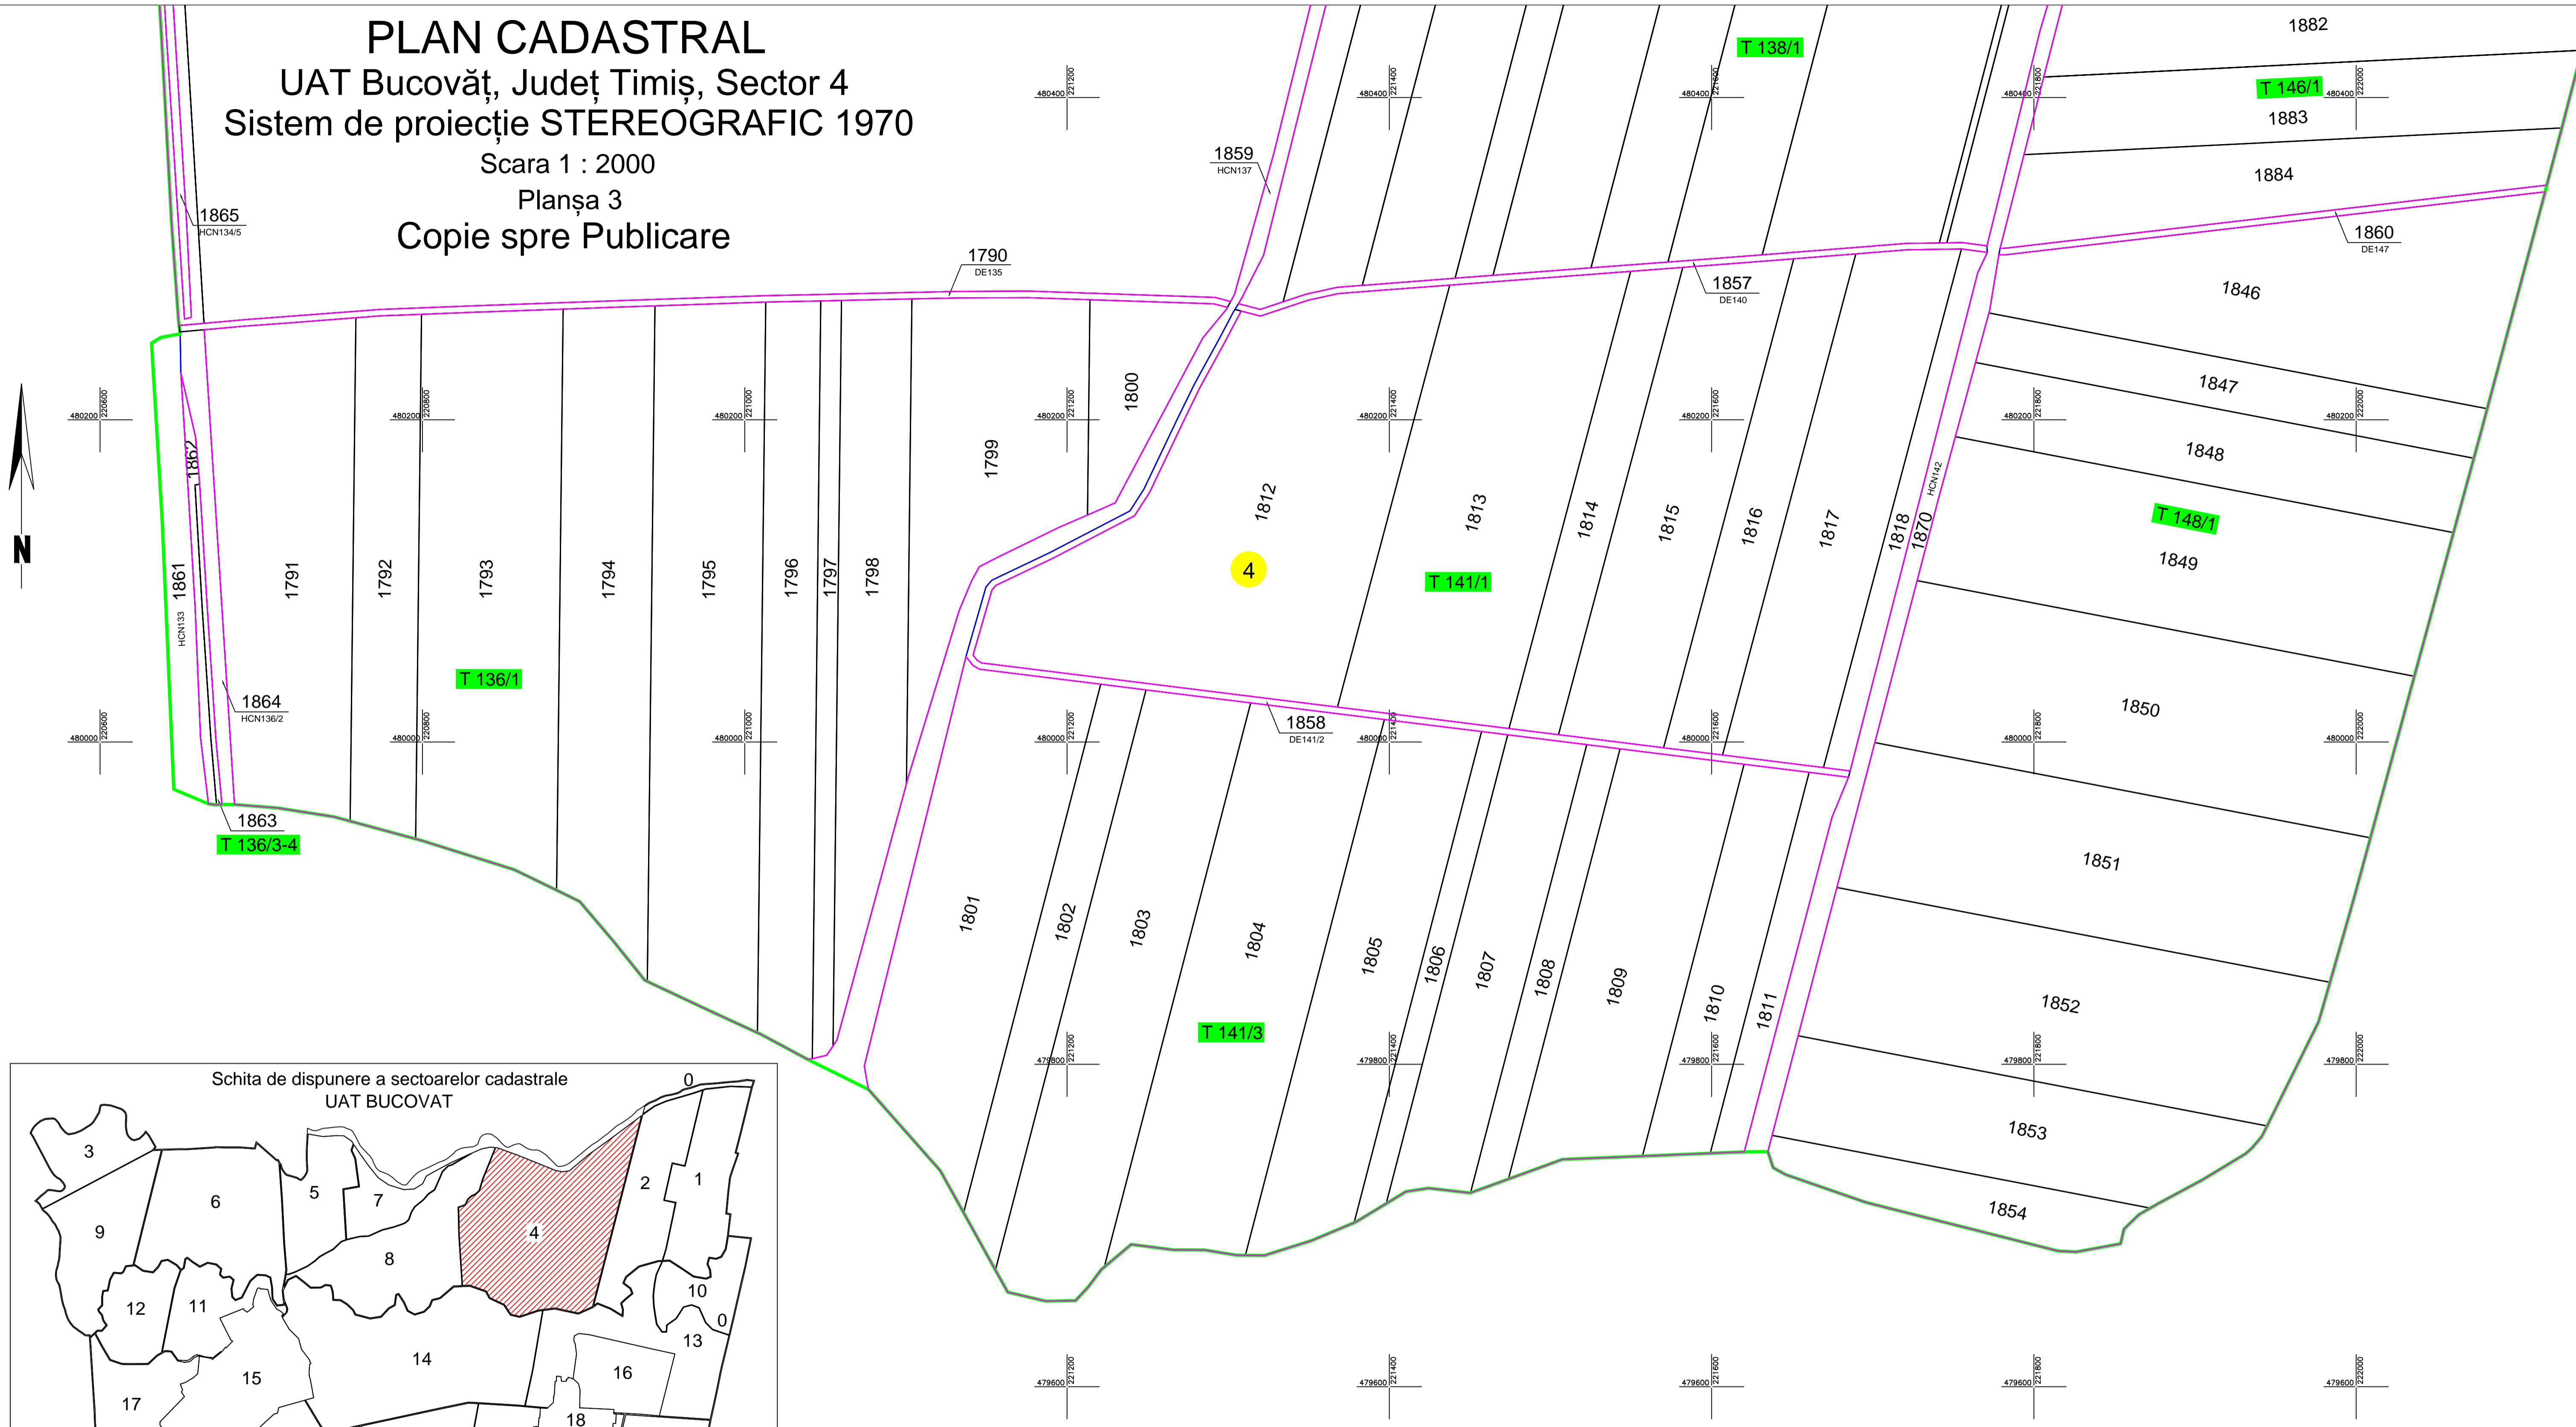

PLAN CADASTRAL
 UAT Bucovăț, Județ Timiș, Sector 4
 Sistem de proiecție STEREOGRAFIC 1970
 Scara 1 : 2000
 Planșa 3
 Copie spre Publicare

LEGENDA

Numar Sector	4
ID imobil	1804
Limita sector	—
Limita imobil	—
Hidrografie	—
Limita tarla	—
Numar tarla	T 141/3

Executant: SC MS-CAD SRL
 Data: 03/2023