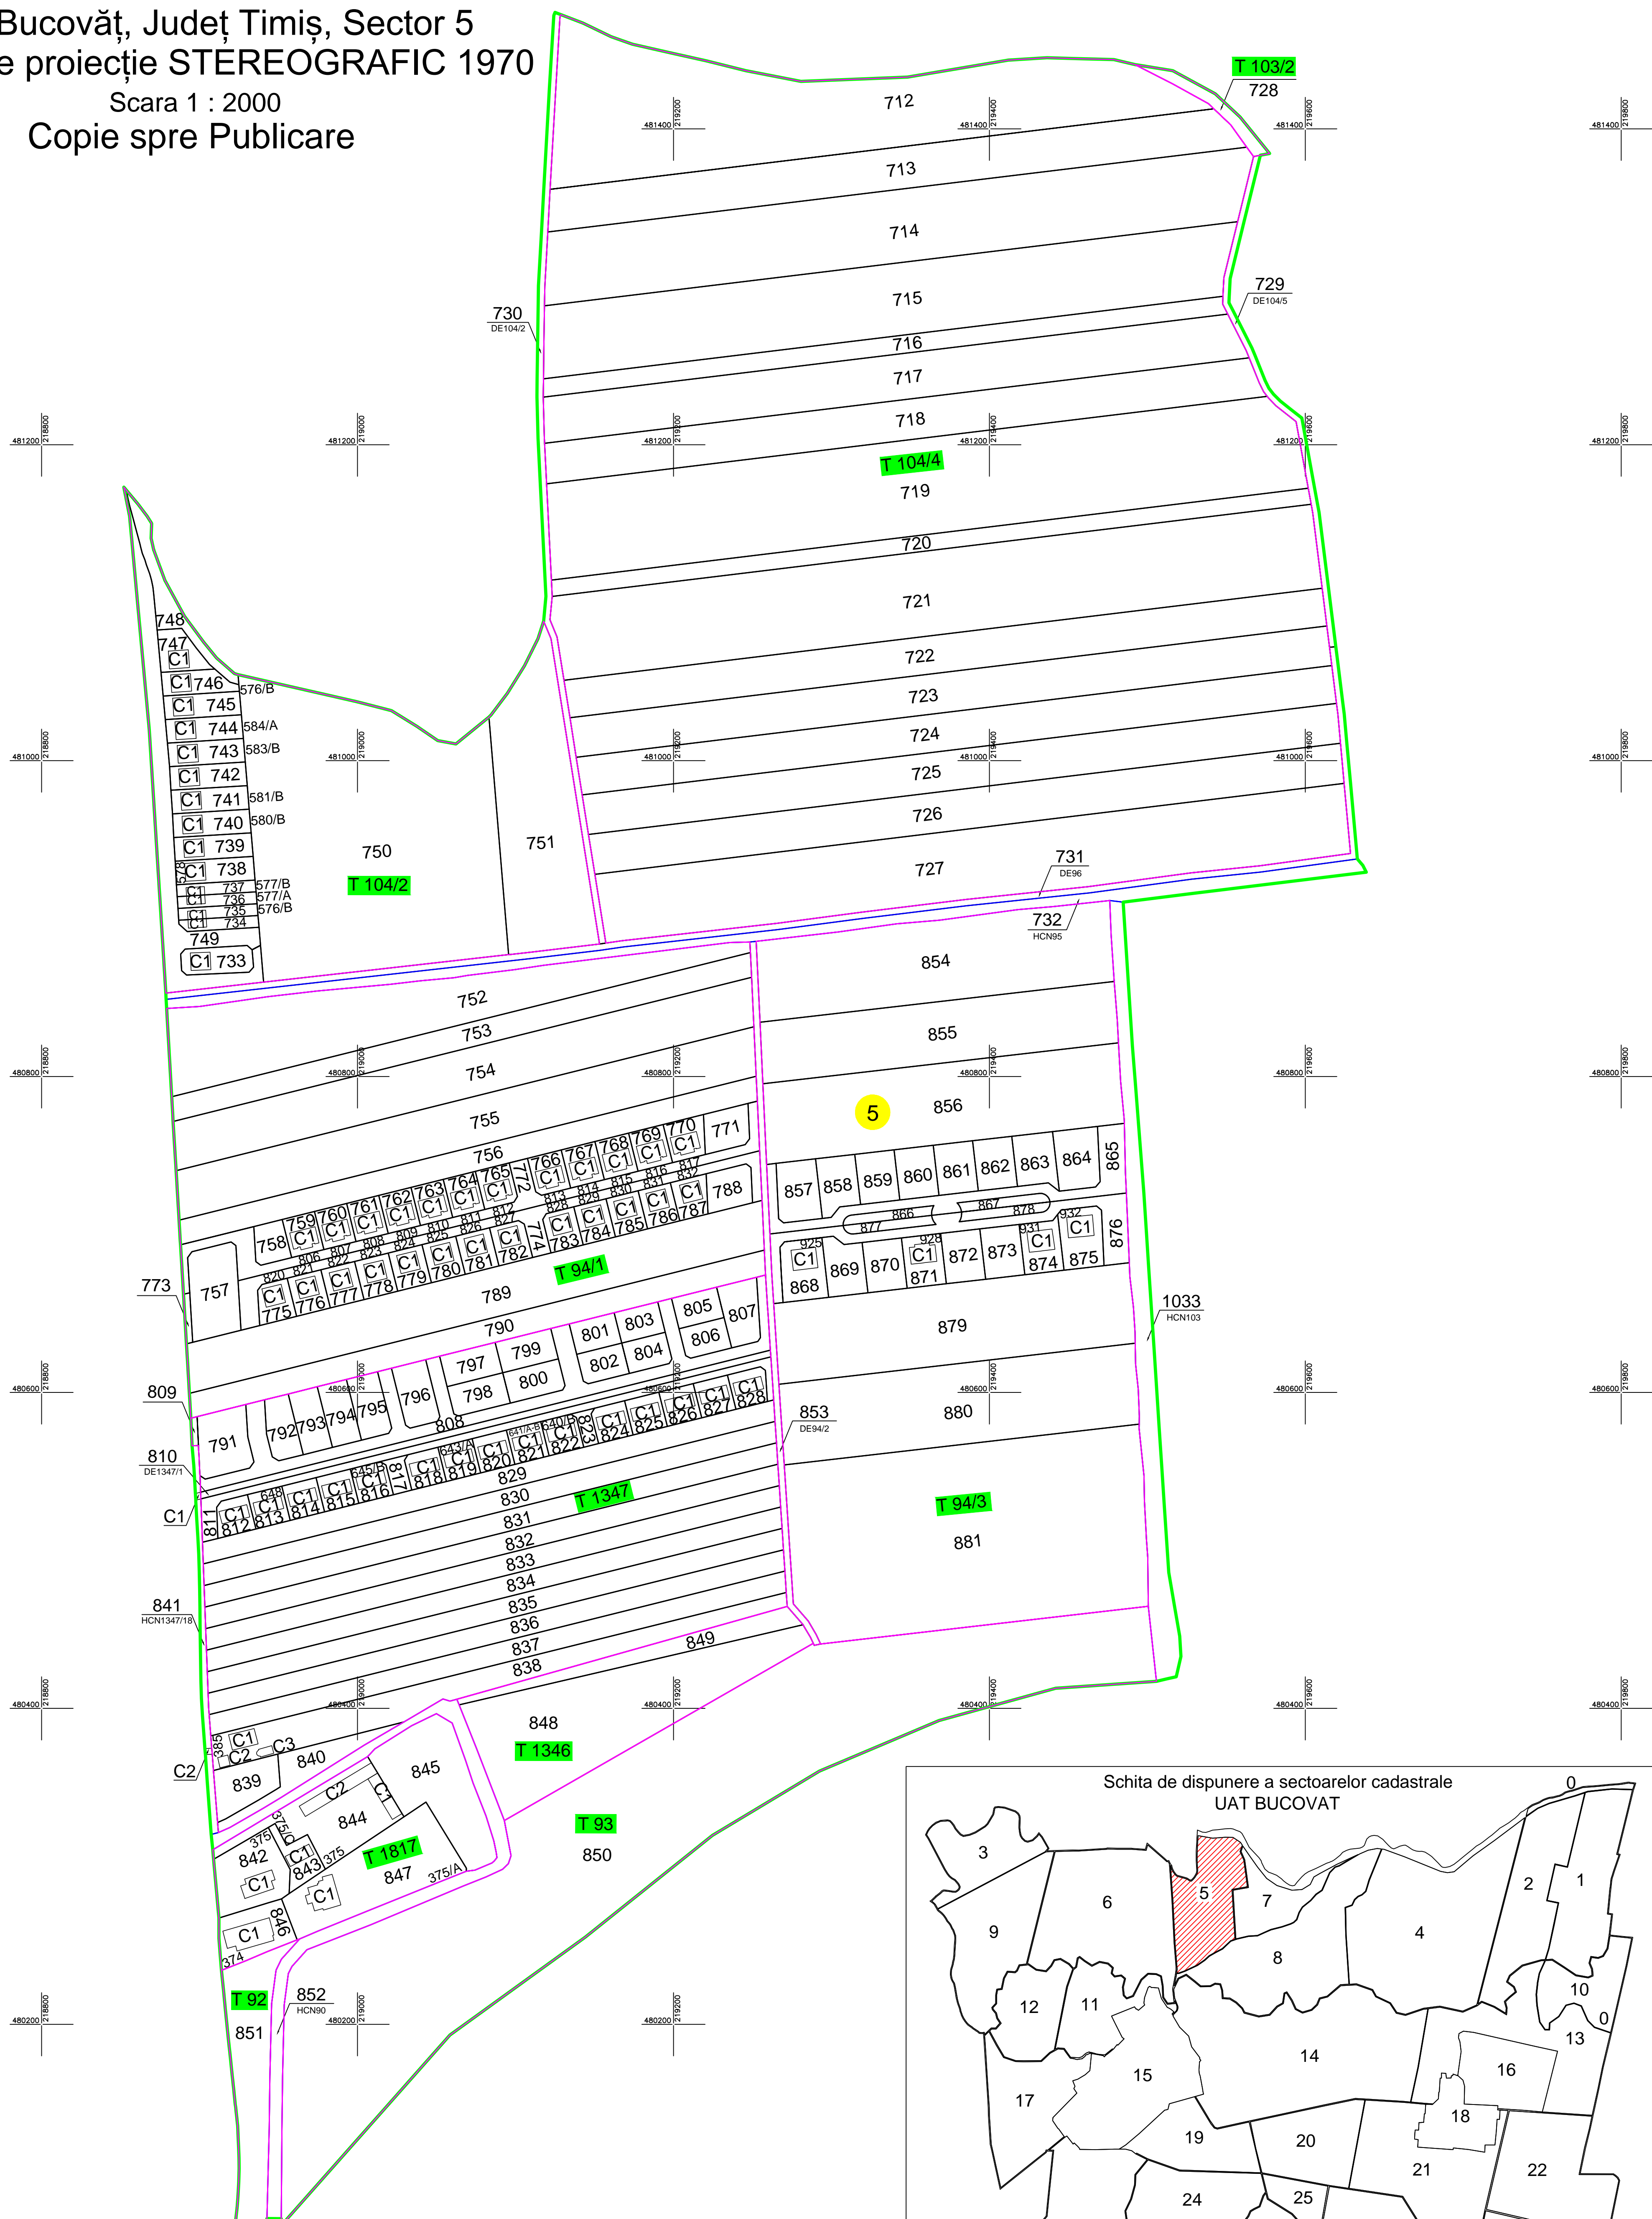

PLAN CADASTRAL

UAT Bucovăț, Județ Timiș, Sector 5
Sistem de proiecție STEREOGRAFIC 1970
Scara 1 : 2000
Copie spre Publicare

LEGENDA

Numar Sector	5
ID imobil	850
Limita sector	—
Limita imobil	—
Limita constructie	—
Hidrografie	—
ID constructie	C1
Limita tarla	—
Numar tarla	T 94/1
Nr. postal	374

Executant: SC MS-CAD SRL
Data: 03/2023