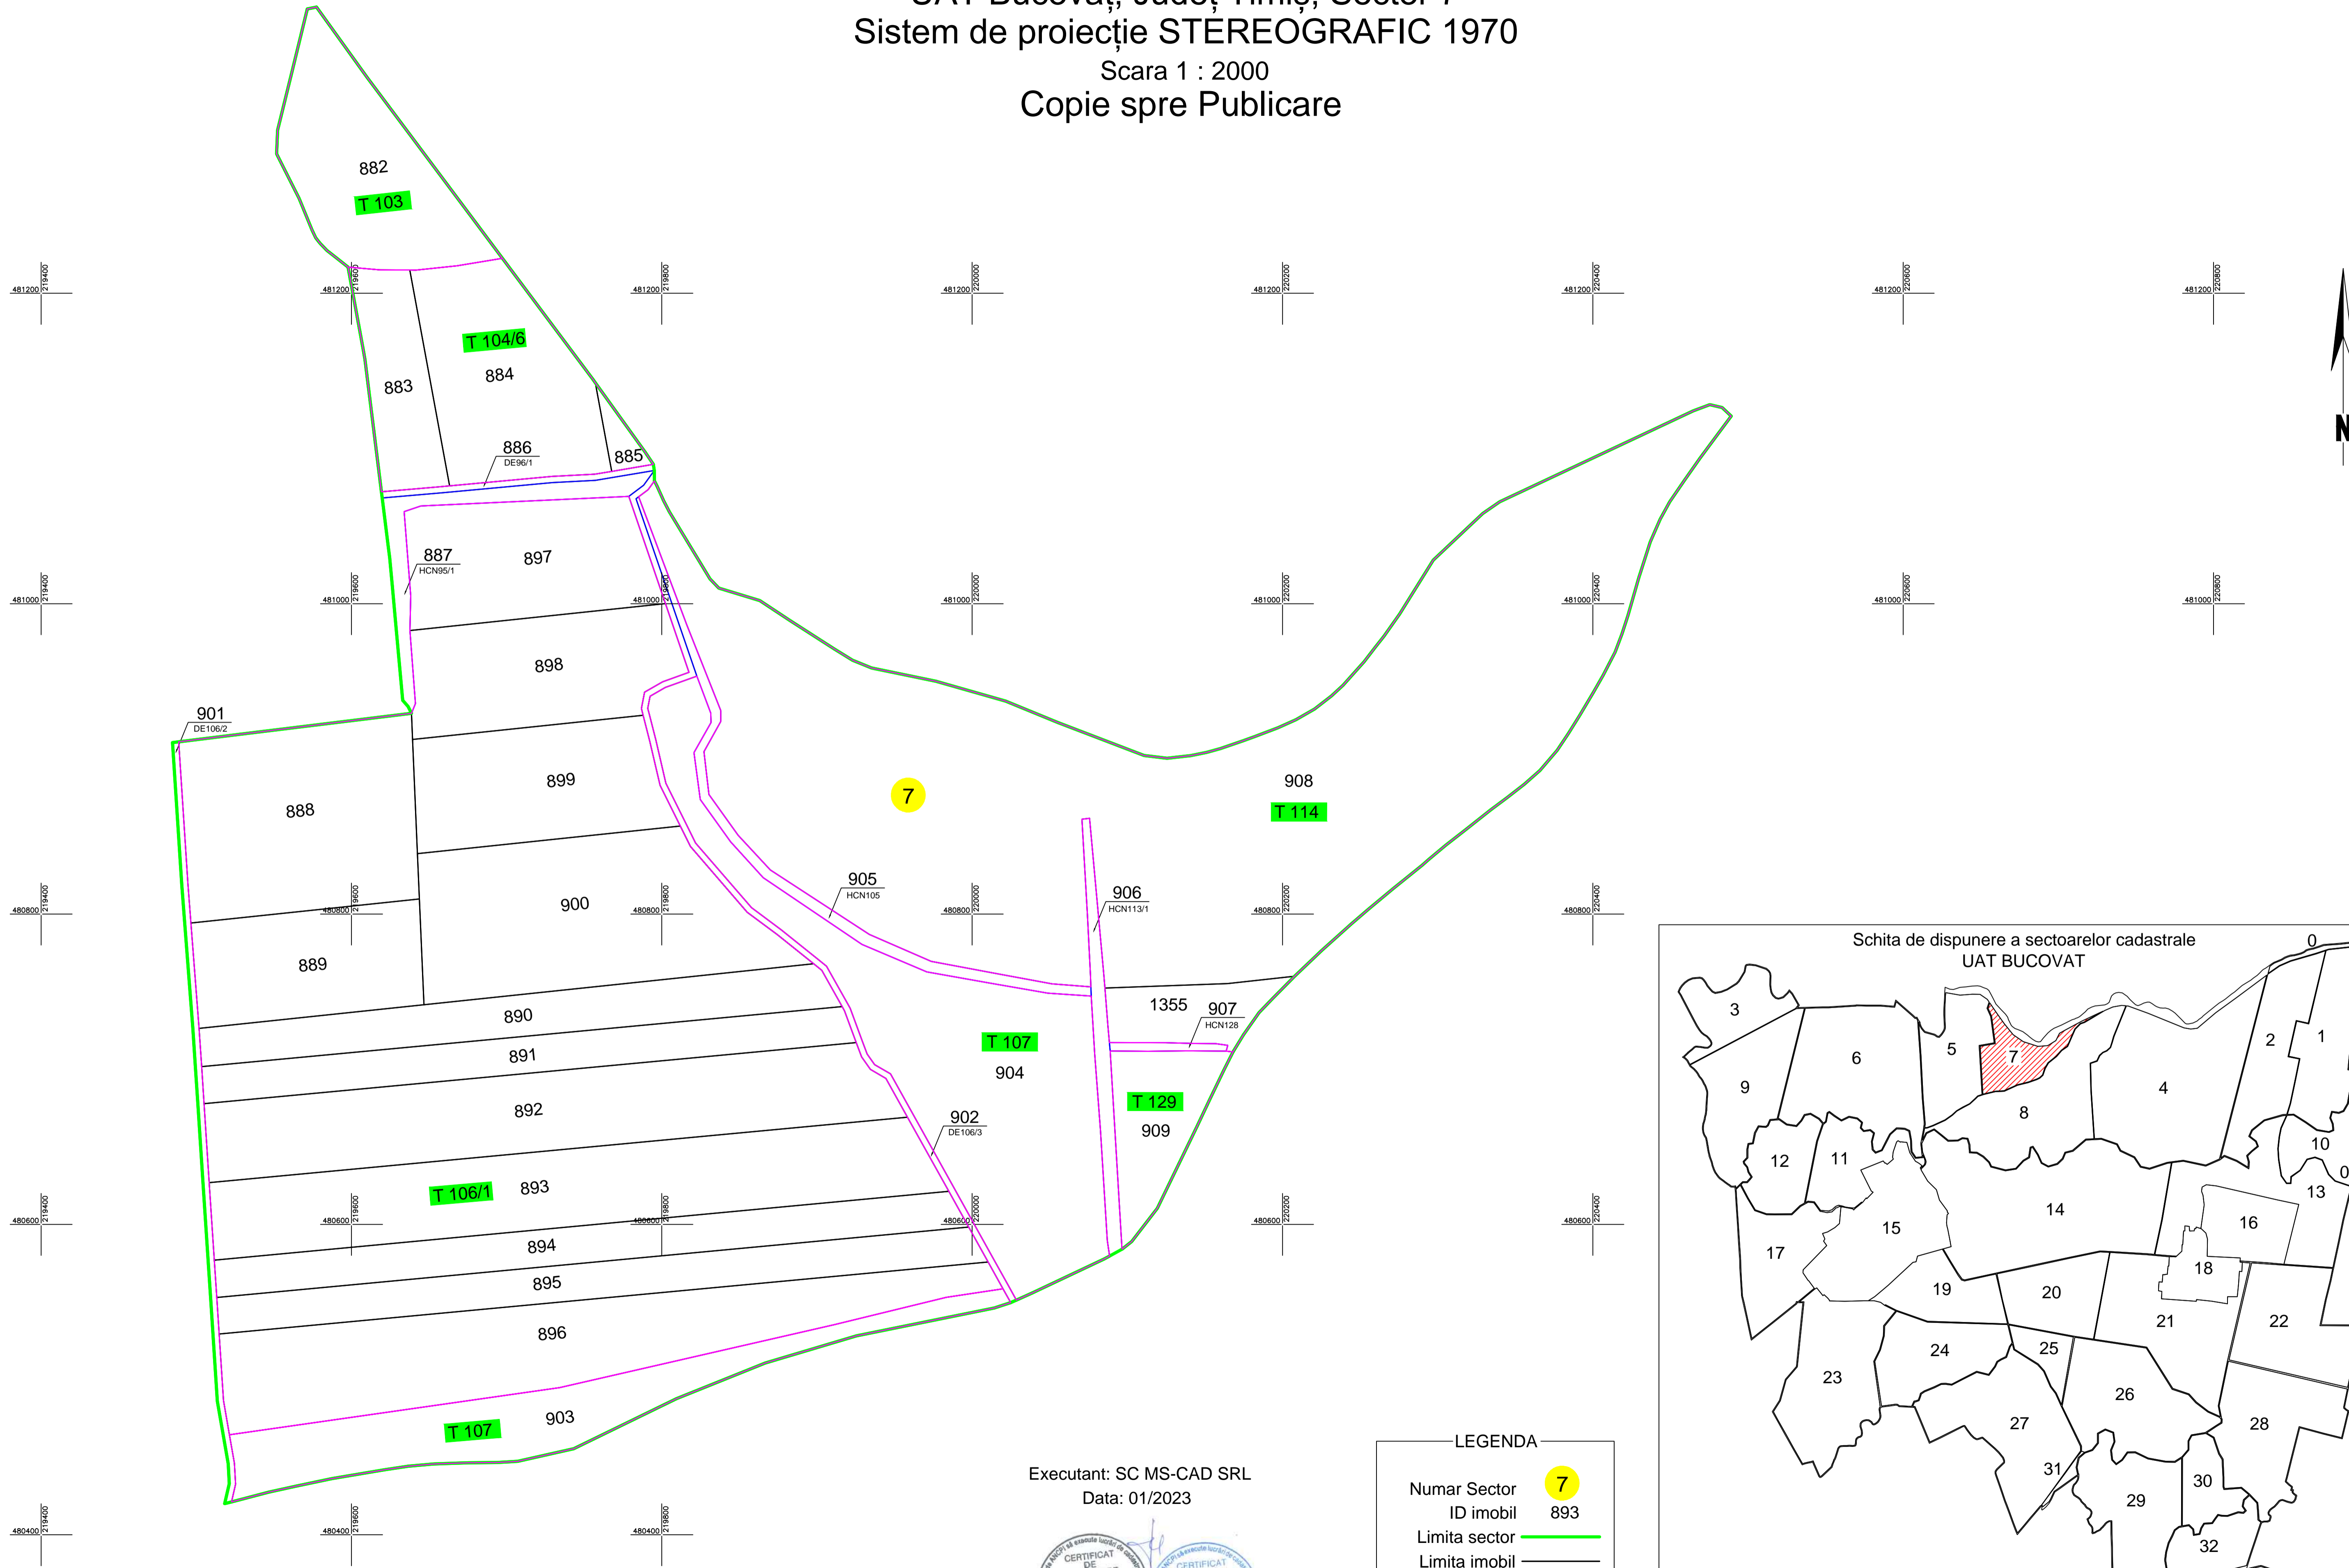

PLAN CADASTRAL
 UAT Bucovăț, Județ Timiș, Sector 7
 Sistem de proiecție STEREOGRAFIC 1970
 Scara 1 : 2000
 Copie spre Publicare

Executant: SC MS-CAD SRL
 Data: 01/2023

LEGENDA

Numar Sector	7
ID imobil	893
Limita sector	
Limita imobil	
Hidrografie	
Limita tarla	
Numar tarla	T 107