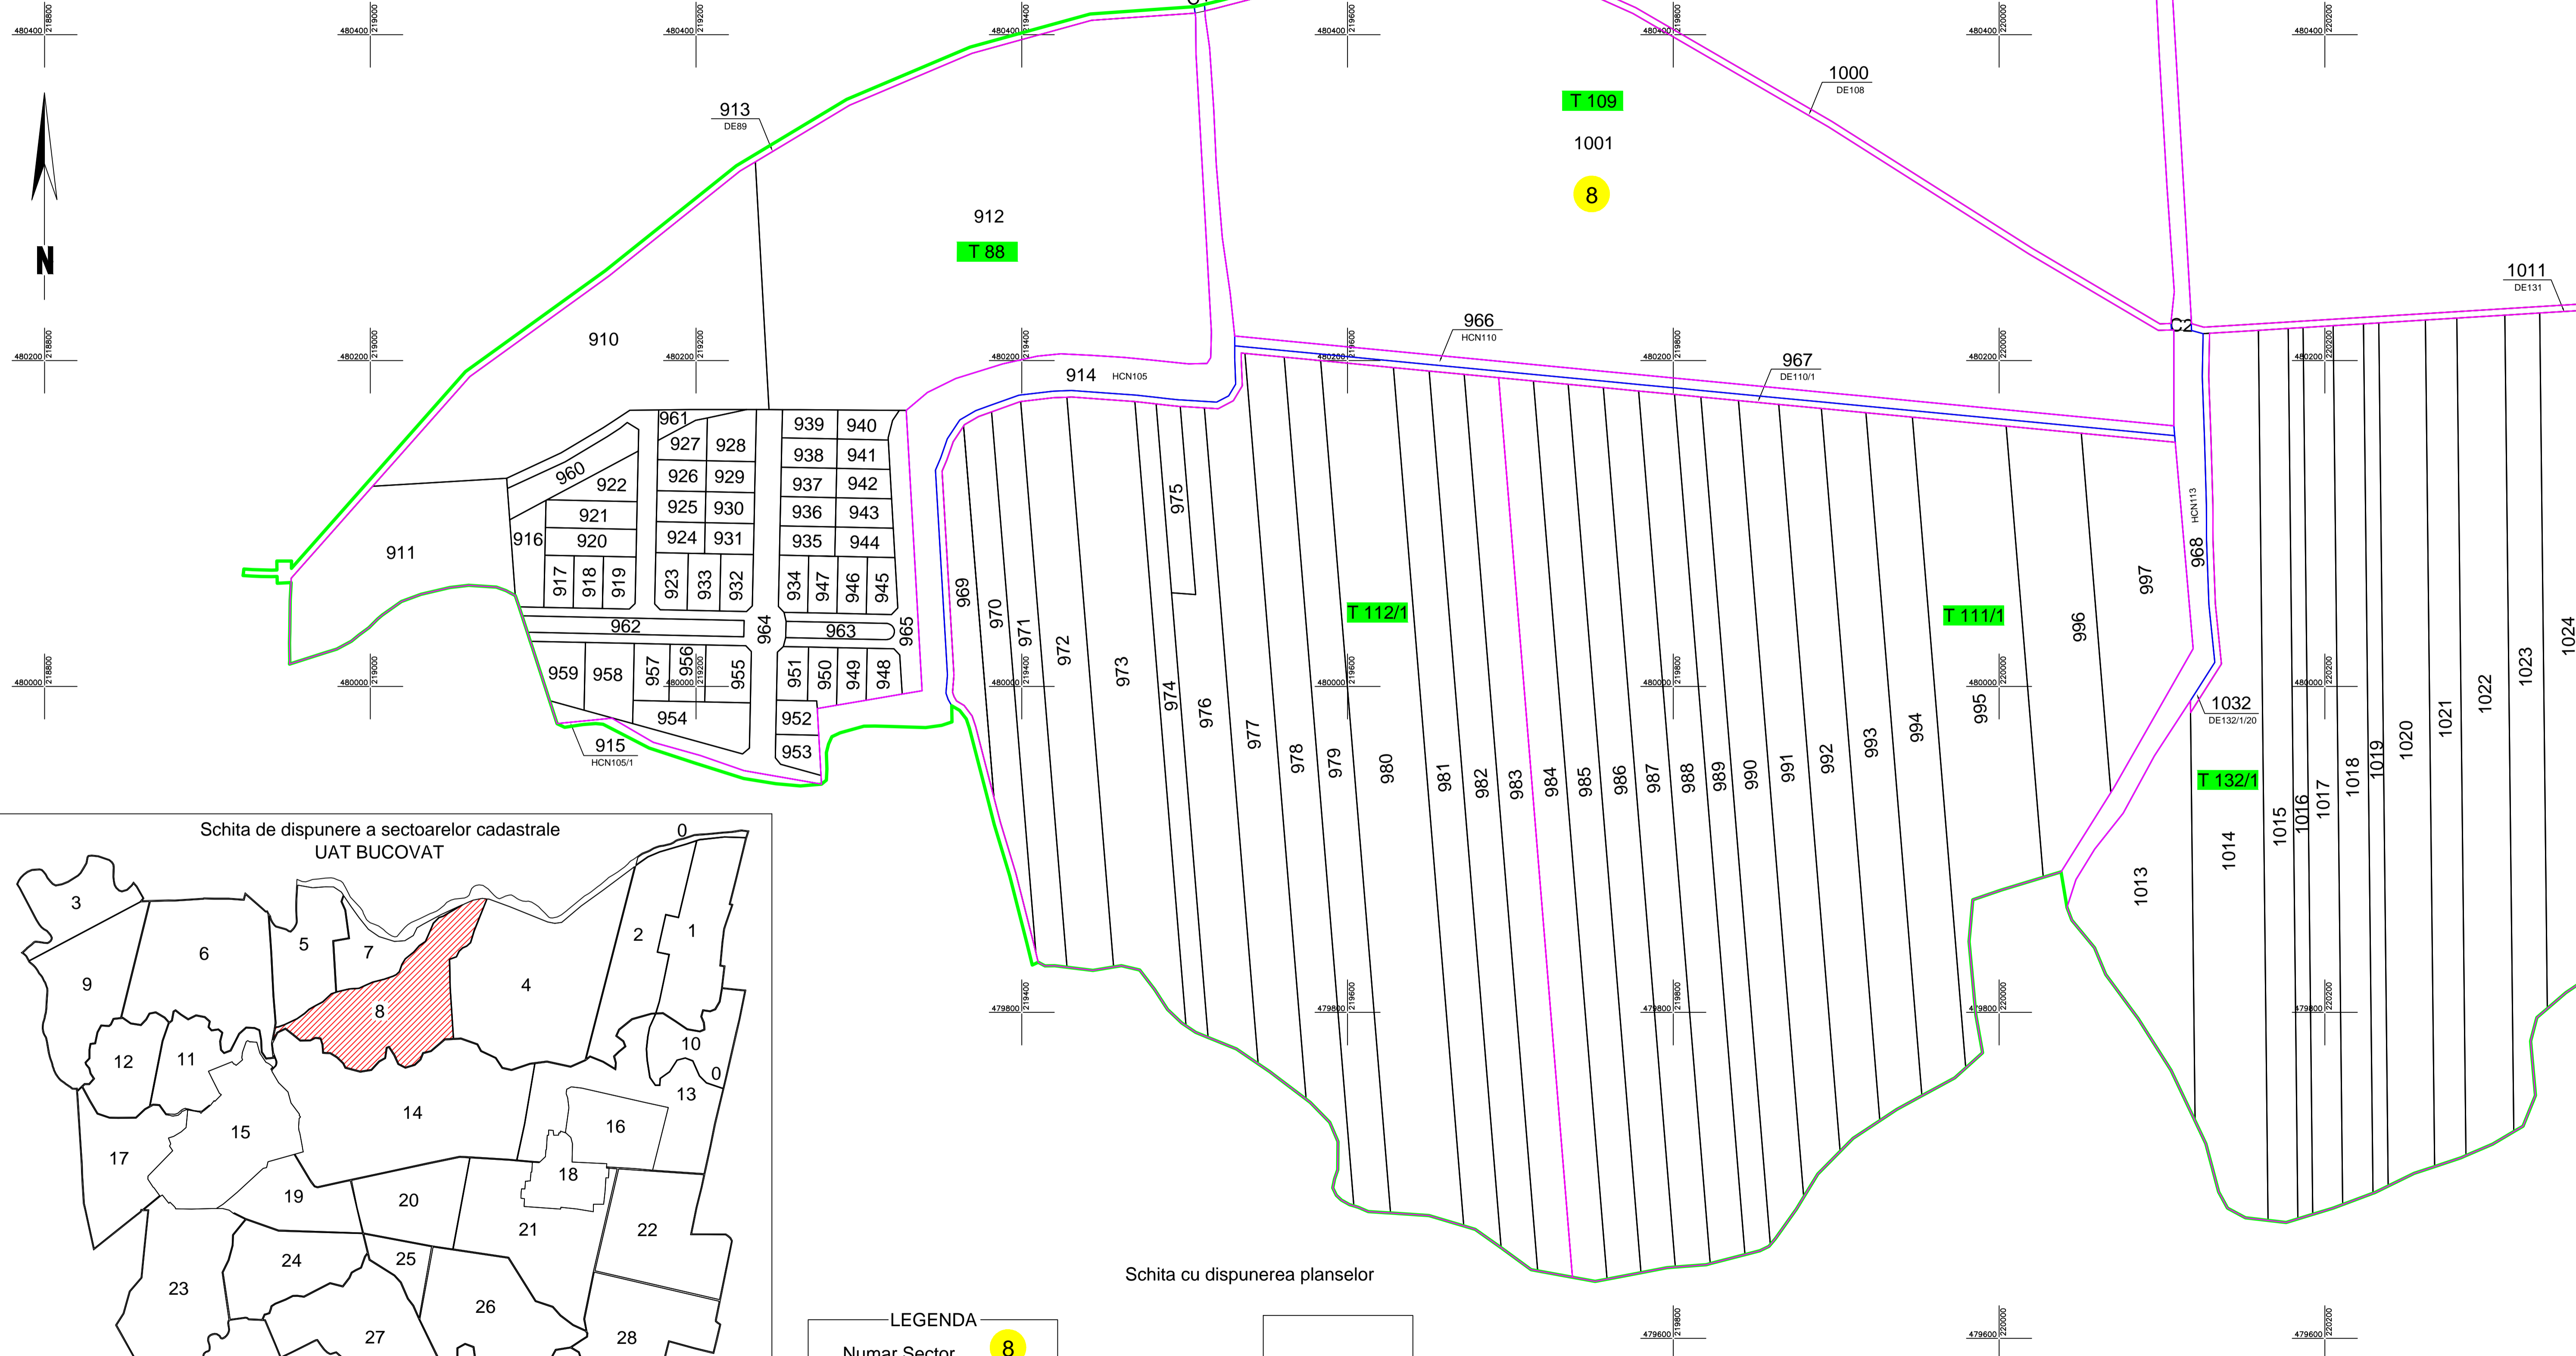

PLAN CADASTRAL

UAT Bucovăț, Județ Timiș, Sector 8
Sistem de proiecție STEREOGRAFIC 1970
Scara 1 : 2000
Plasa 1
Copie spre Publicare

LEGENDA

Numar Sector	8
ID imobil	1010
Limita sector	— (green line)
Limita imobil	— (black line)
Limita constructie	— (black line)
Hidrografie	— (blue line)
ID constructie	C1
Limita tarla	— (pink line)
Numar tarla	T 130

Executant: SC MS-CAD SRL
Data: 01/2023