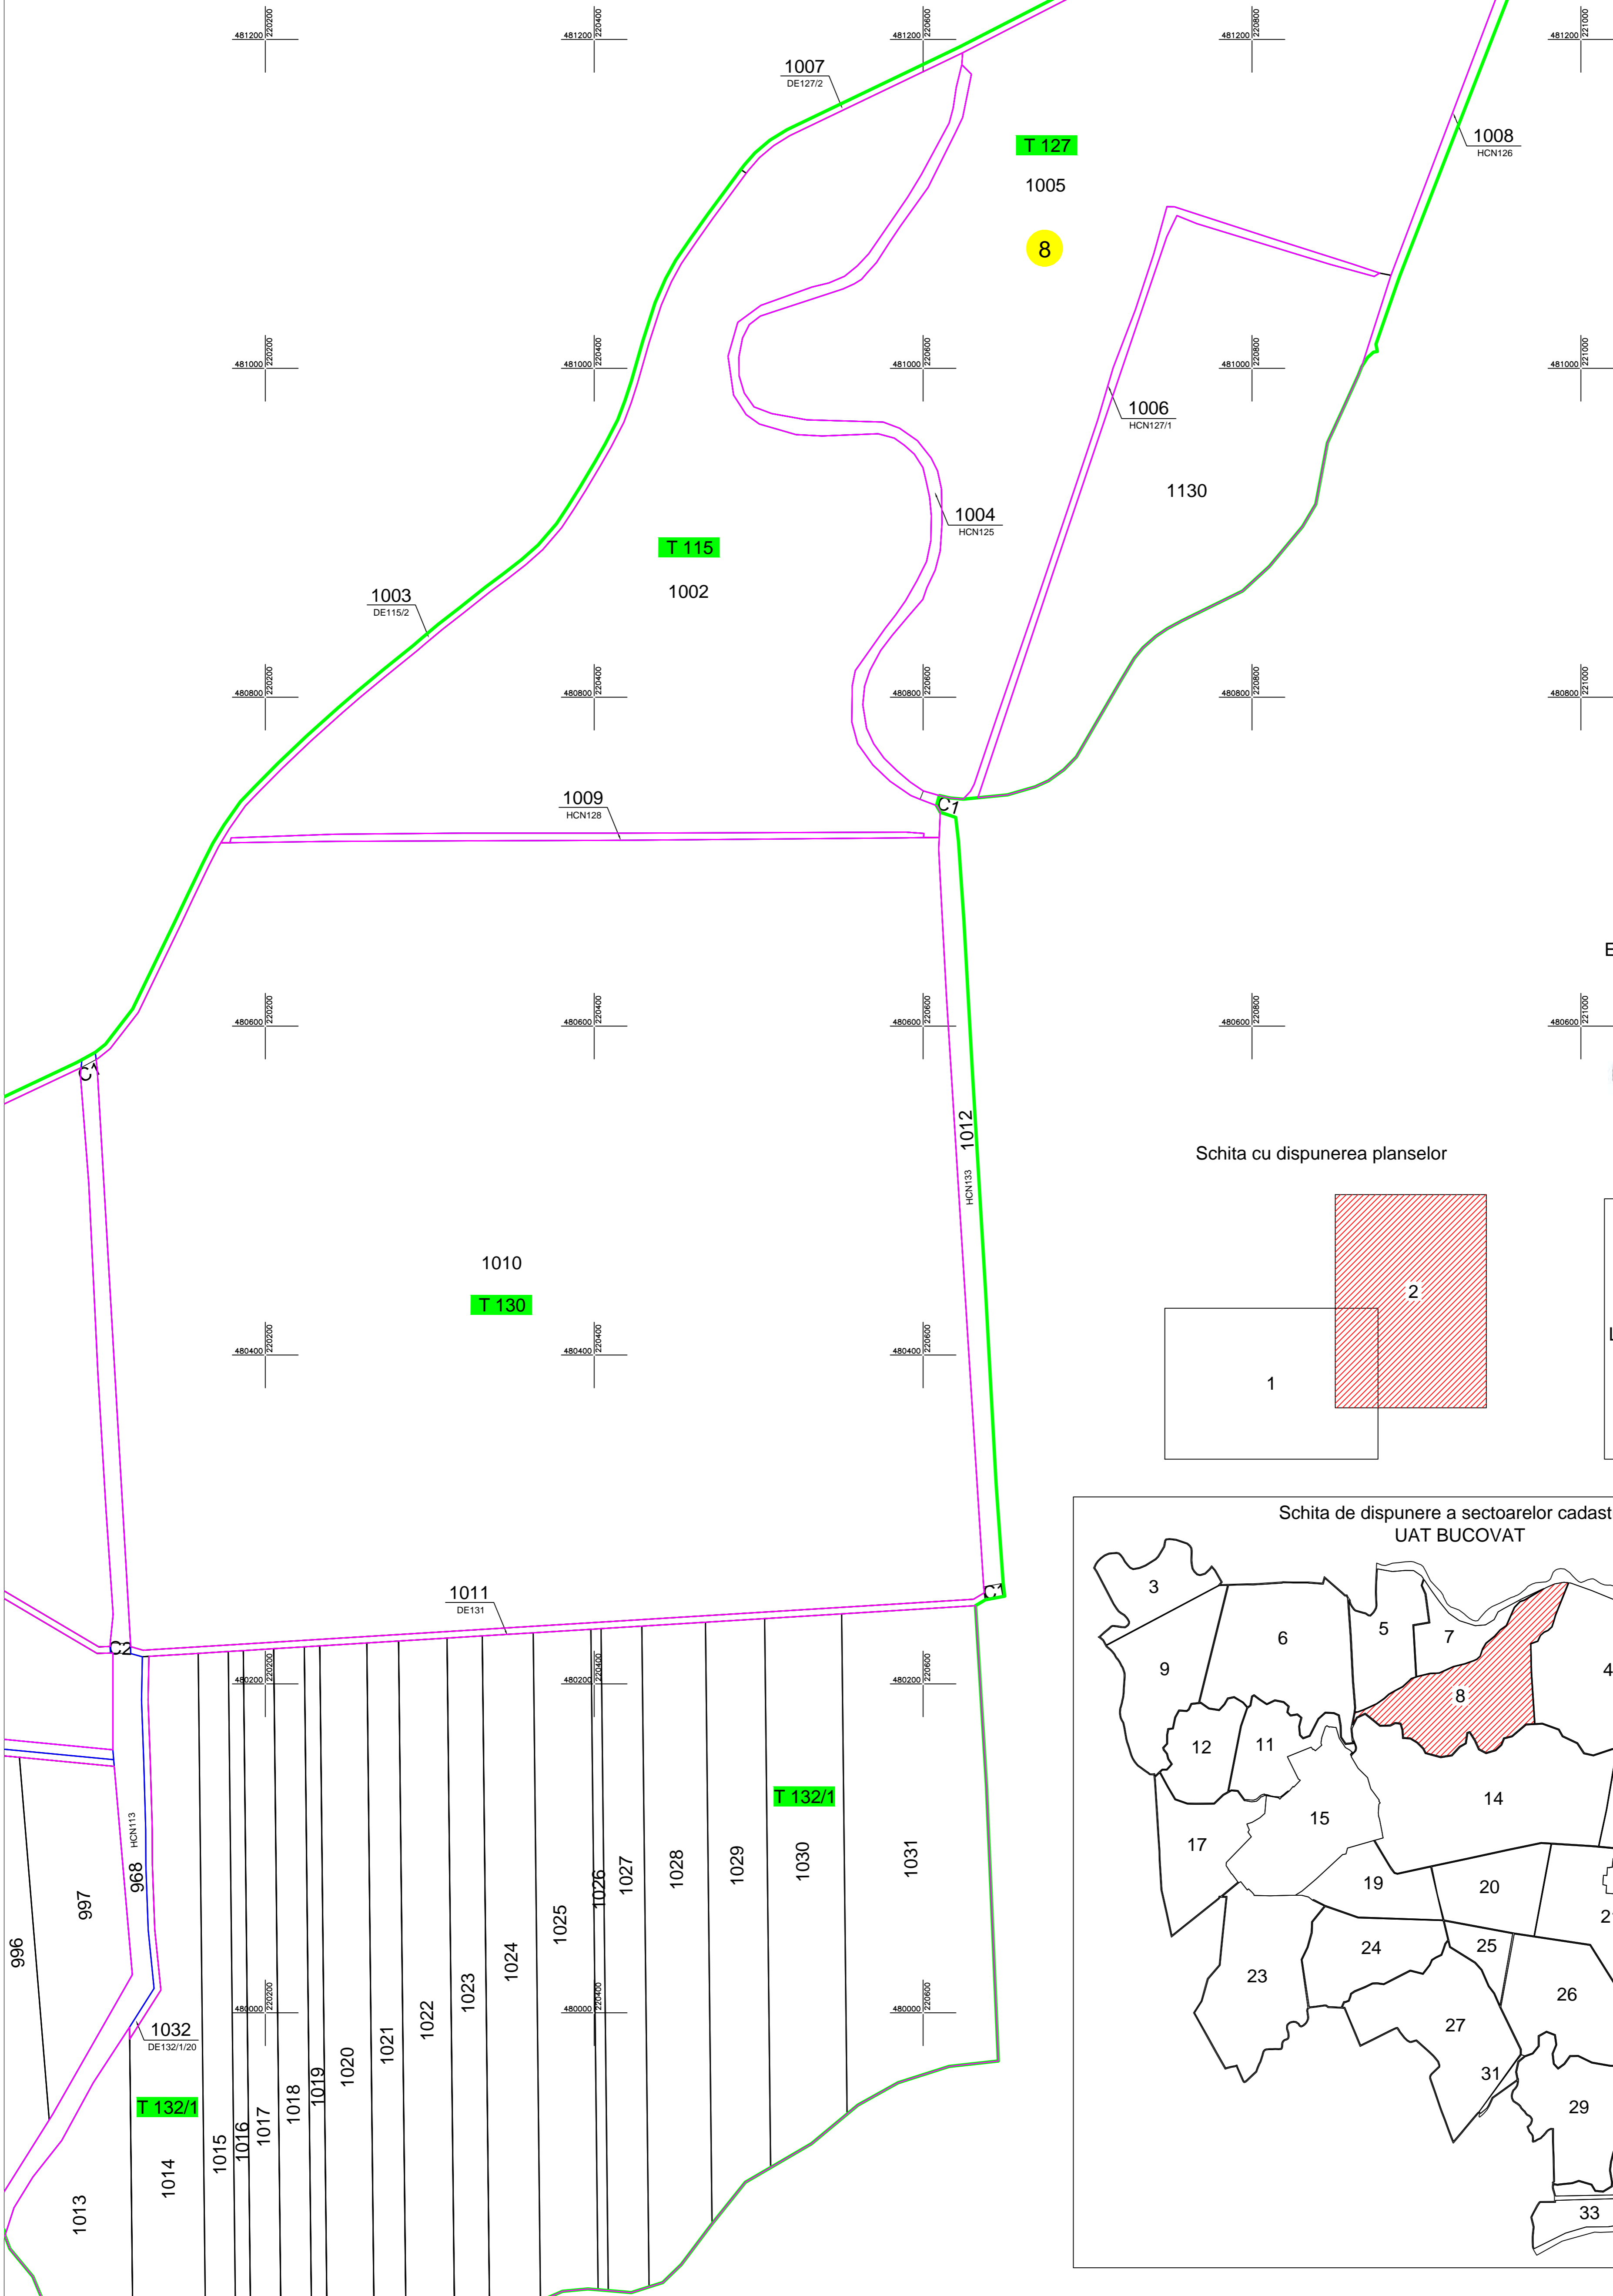

PLAN CADASTRAL

UAT Bucovăț, Județ Timiș, Sector 8

Sistem de proiecție STEREOGRAFIC 1970

Scara 1 : 2000

Planșa 2
Copie spre Publicare

Executant: SC MS-CAD SRL
Data: 01/2023

Schita cu dispunerea planșelor

LEGENDA	
Numar Sector	8
ID imobil	1010
Limita sector	— (green line)
Limita imobil	— (black line)
Limita constructie	— (black line)
Hydrografie	— (blue line)
ID constructie	C1
Limita tarla	— (magenta line)
Numar tarla	T 130

Schita de dispunere a sectoarelor cadastrale UAT BUCOVAT