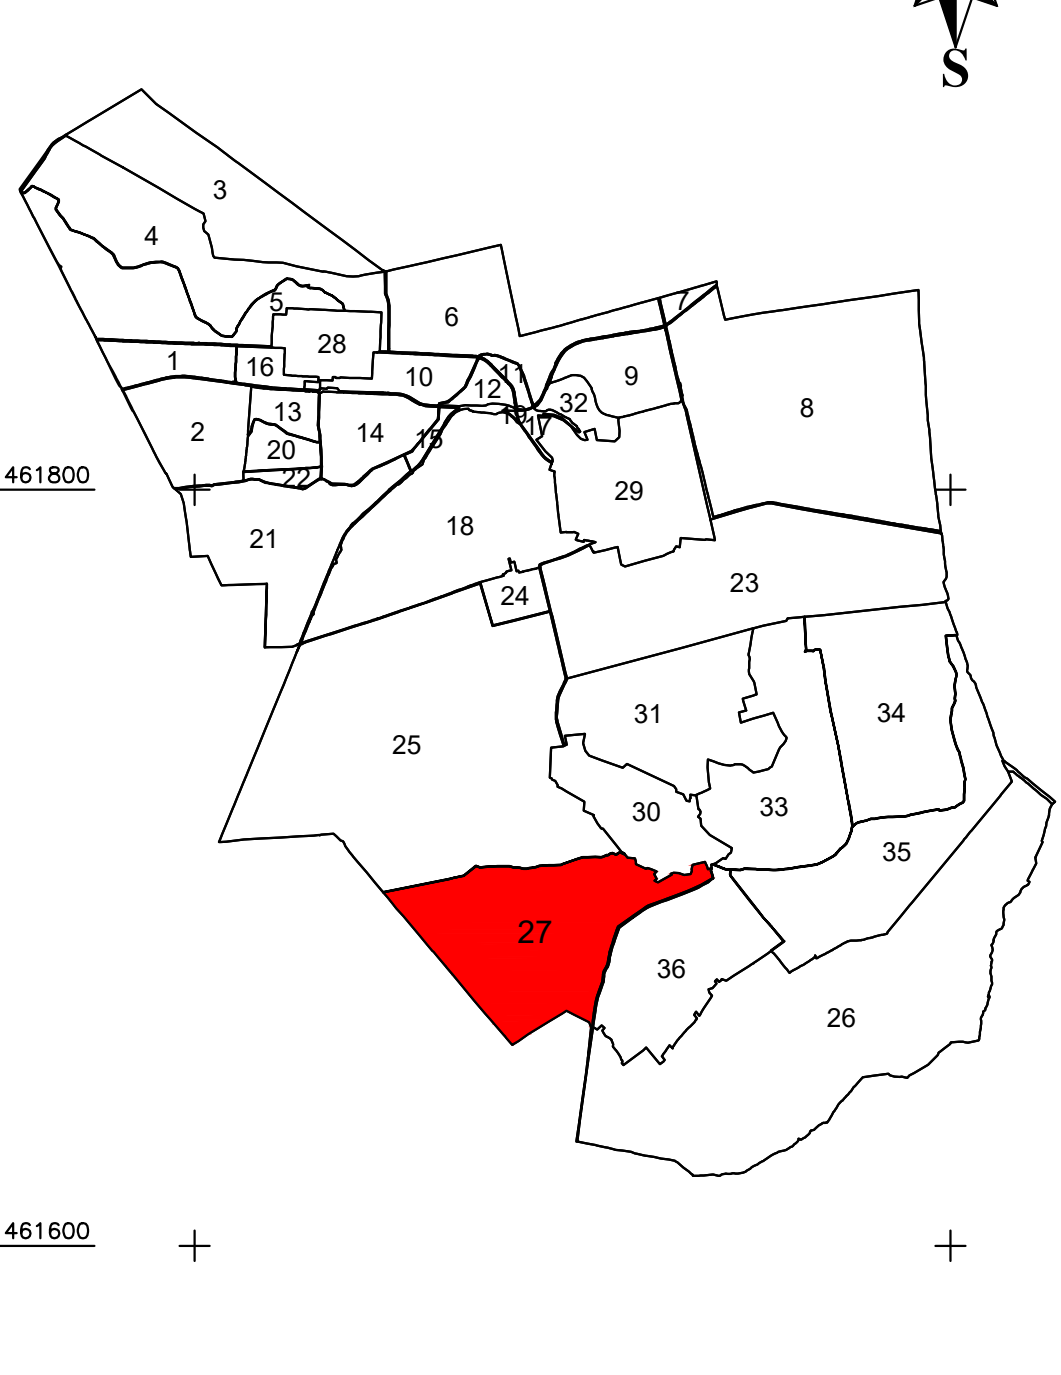

PLAN CADASTRAL
UAT:Buzias, judetul: TIMIS, Sect. cad. 27, plansa 1
Scara 1:2000
Sistem de proiectie: stereografic 1970
Spre Publicare

Schita cu dispunerea sectoarelor cadastrale in care se desfasoara lucrari de inregistrare sistematica
Sector nr. 27
UAT BUZIAS

LEGENDA

Numar sector	15
ID imobil	16
Limita vecinii	
Limita imobil	
Hidrografie	
Limita UAT	
Limita taro	
Numar taro	101