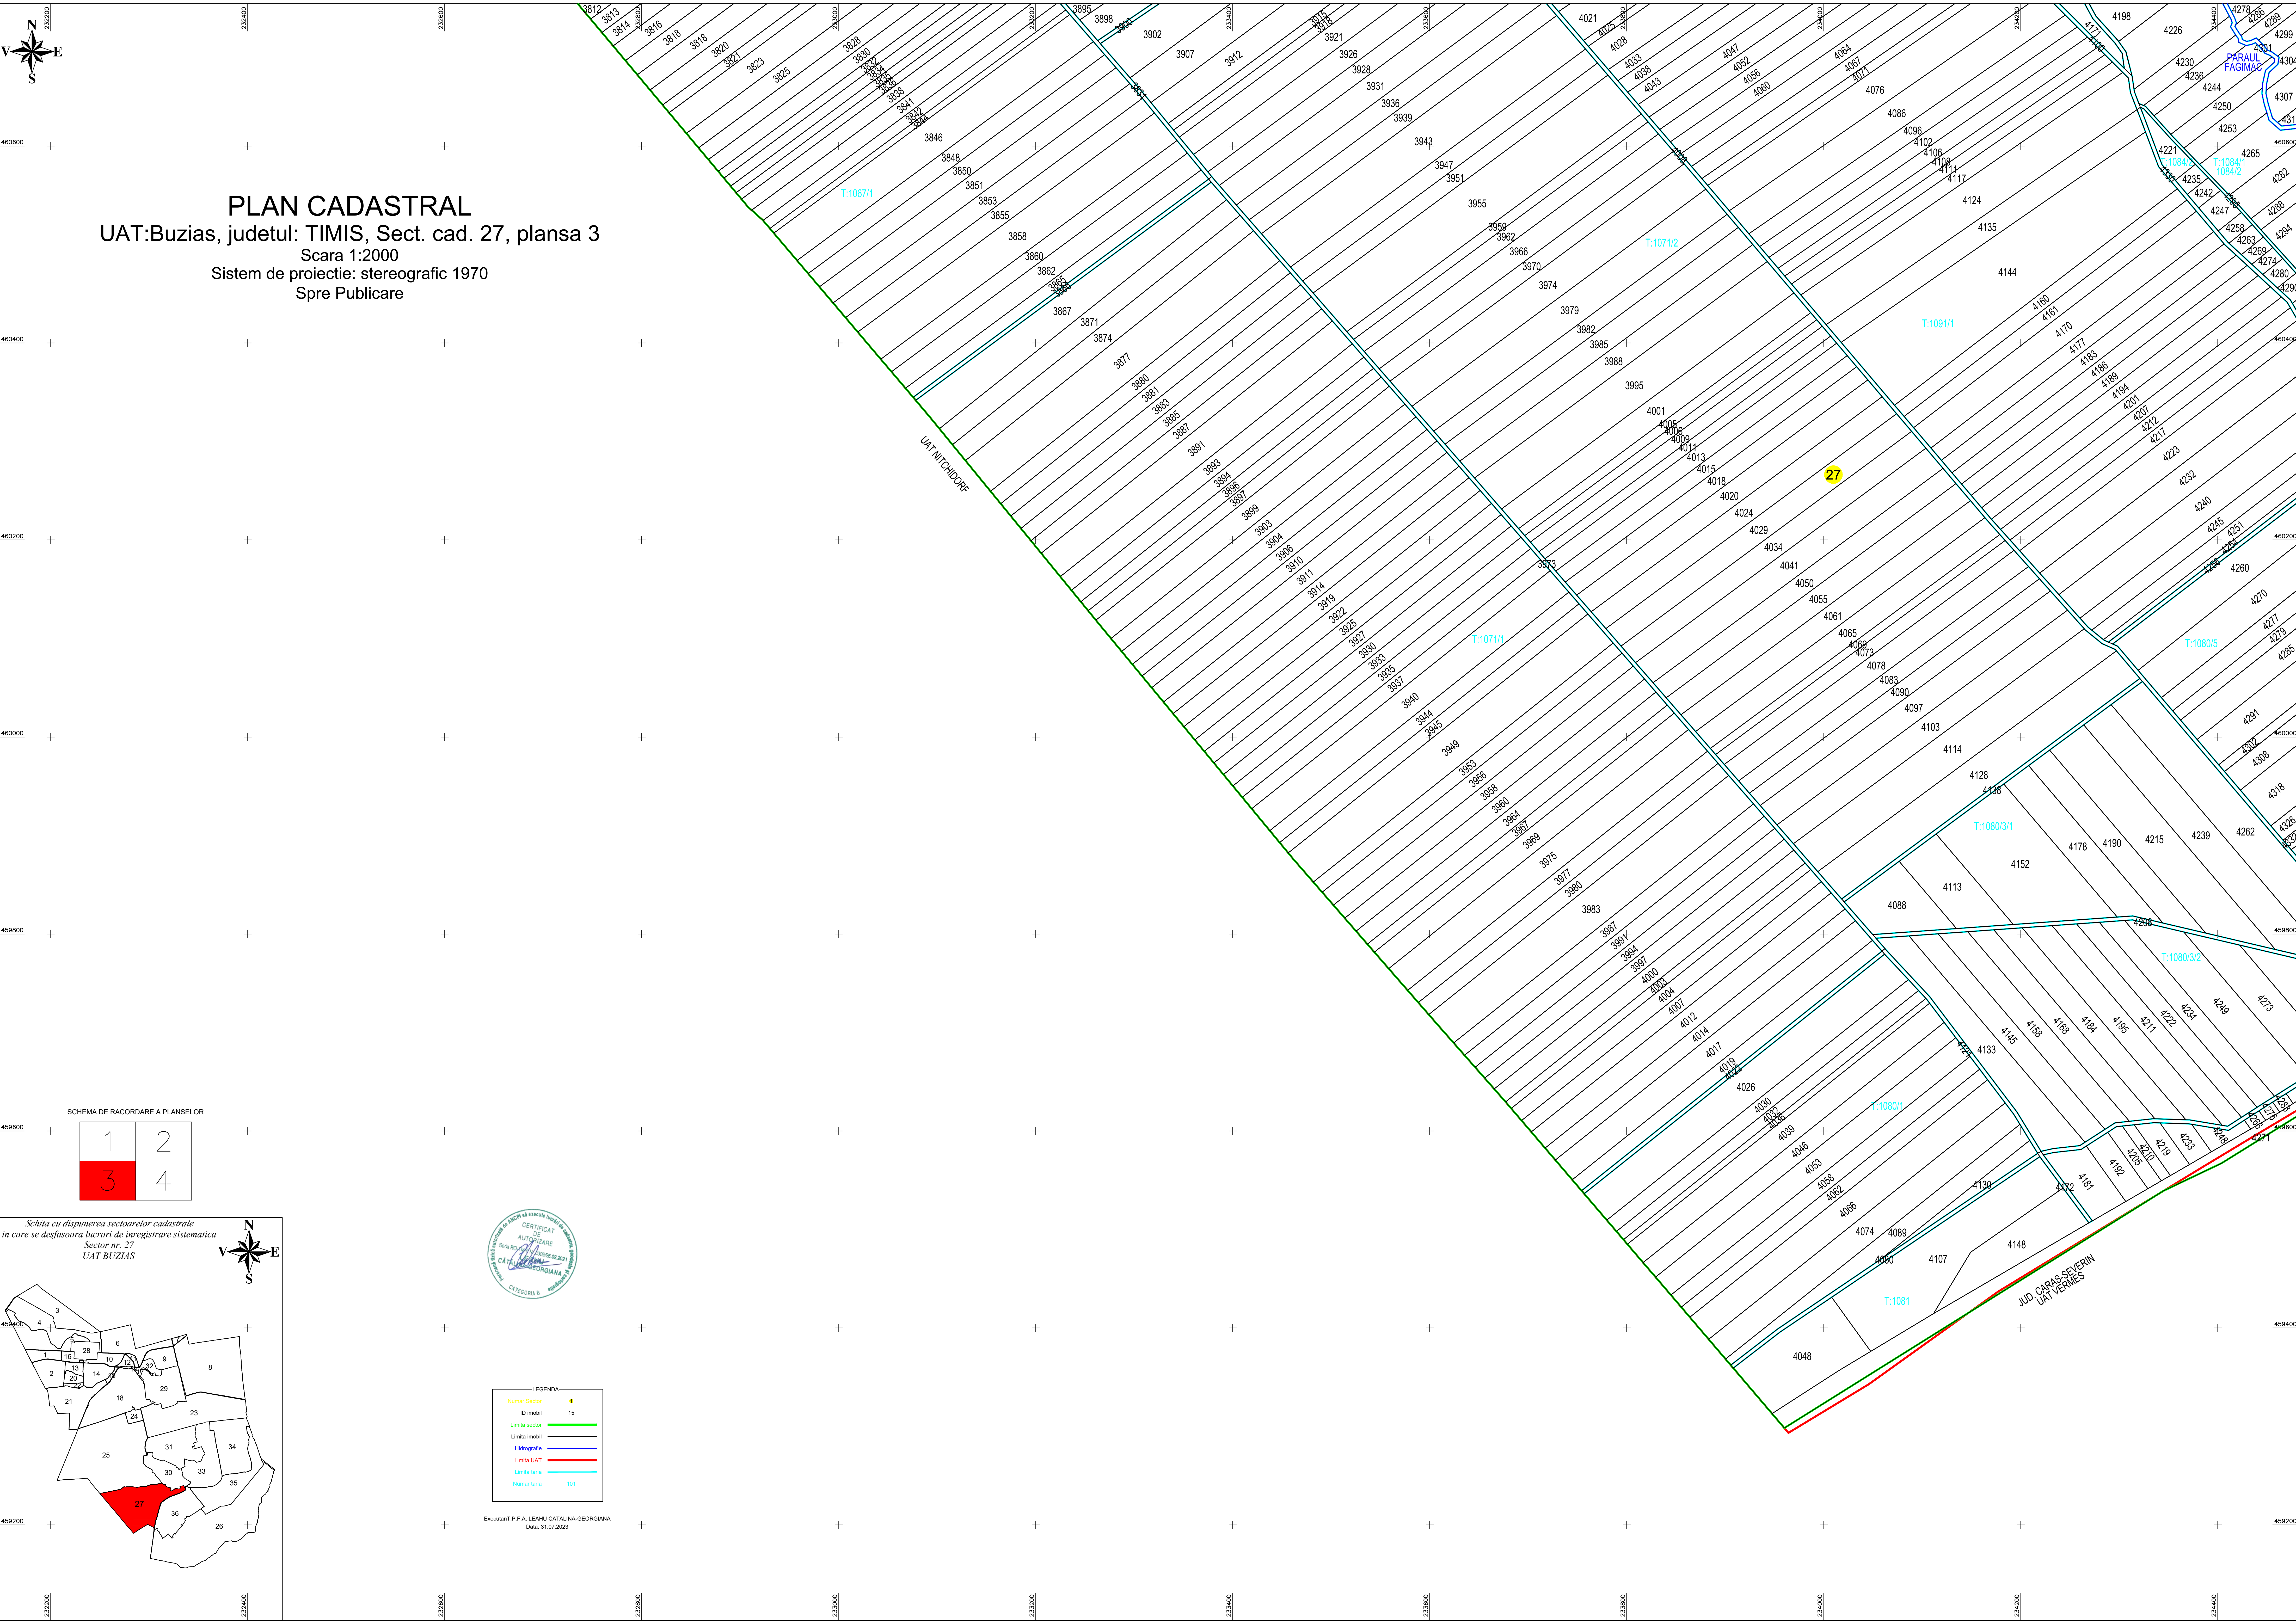

PLAN CADASTRAL
UAT:Buzias, judetul: TIMIS, Sect. cad. 27, plansa 3
Scara 1:2000
Sistem de proiectie: stereografic 1970
Spre Publicare

LEGENDA

- Numar Sector: 27
- ID imobil: 15
- Limita sector: Green line
- Limita imobil: Black line
- Hidrografe: Blue line
- Limita UAT: Red line
- Limita tarita: Cyan line
- Numar tarita: 101

27

JUP. CARAS SEVERIN
UAT VERMES