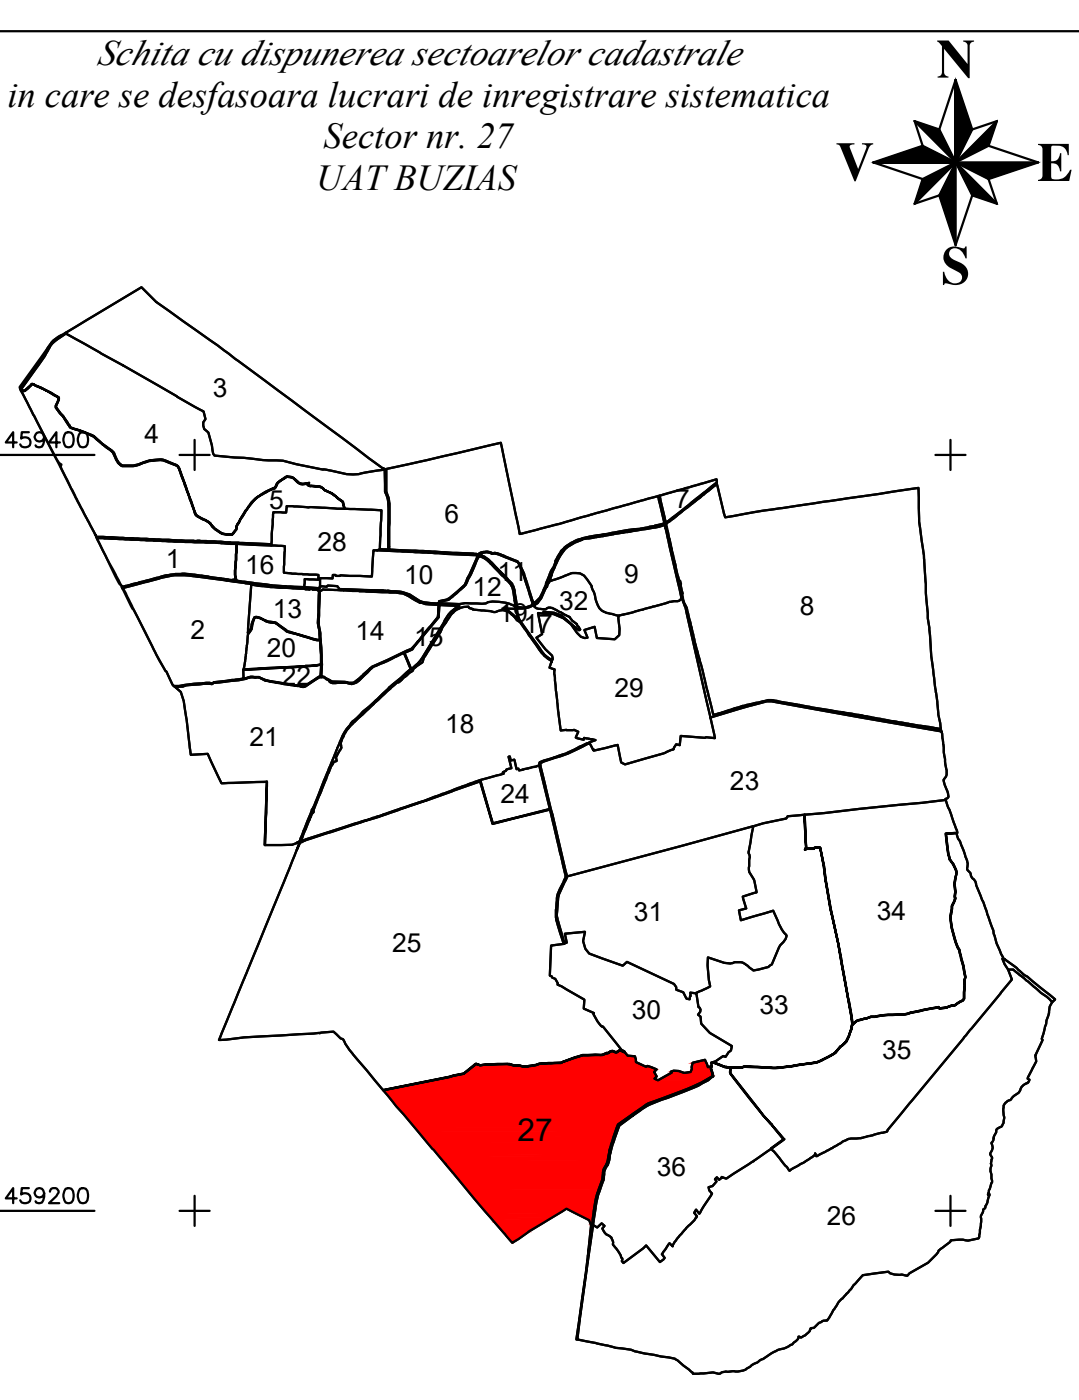

PLAN CADASTRAL
UAT:Buzias, judetul: TIMIS, Sect. cad. 27, plansa 3
Scara 1:2000
Sistem de proiectie: stereografic 1970
Spre Publicare

LEGENDA

- Numar Sector: 27
- ID imobil: 15
- Limita sector: Green line
- Limita imobil: Black line
- Hidrografe: Blue line
- Limita UAT: Red line
- Limita tarita: Cyan line
- Numar tarita: 101

27

JUP. CARAS SEVERIN
UAT VERMES