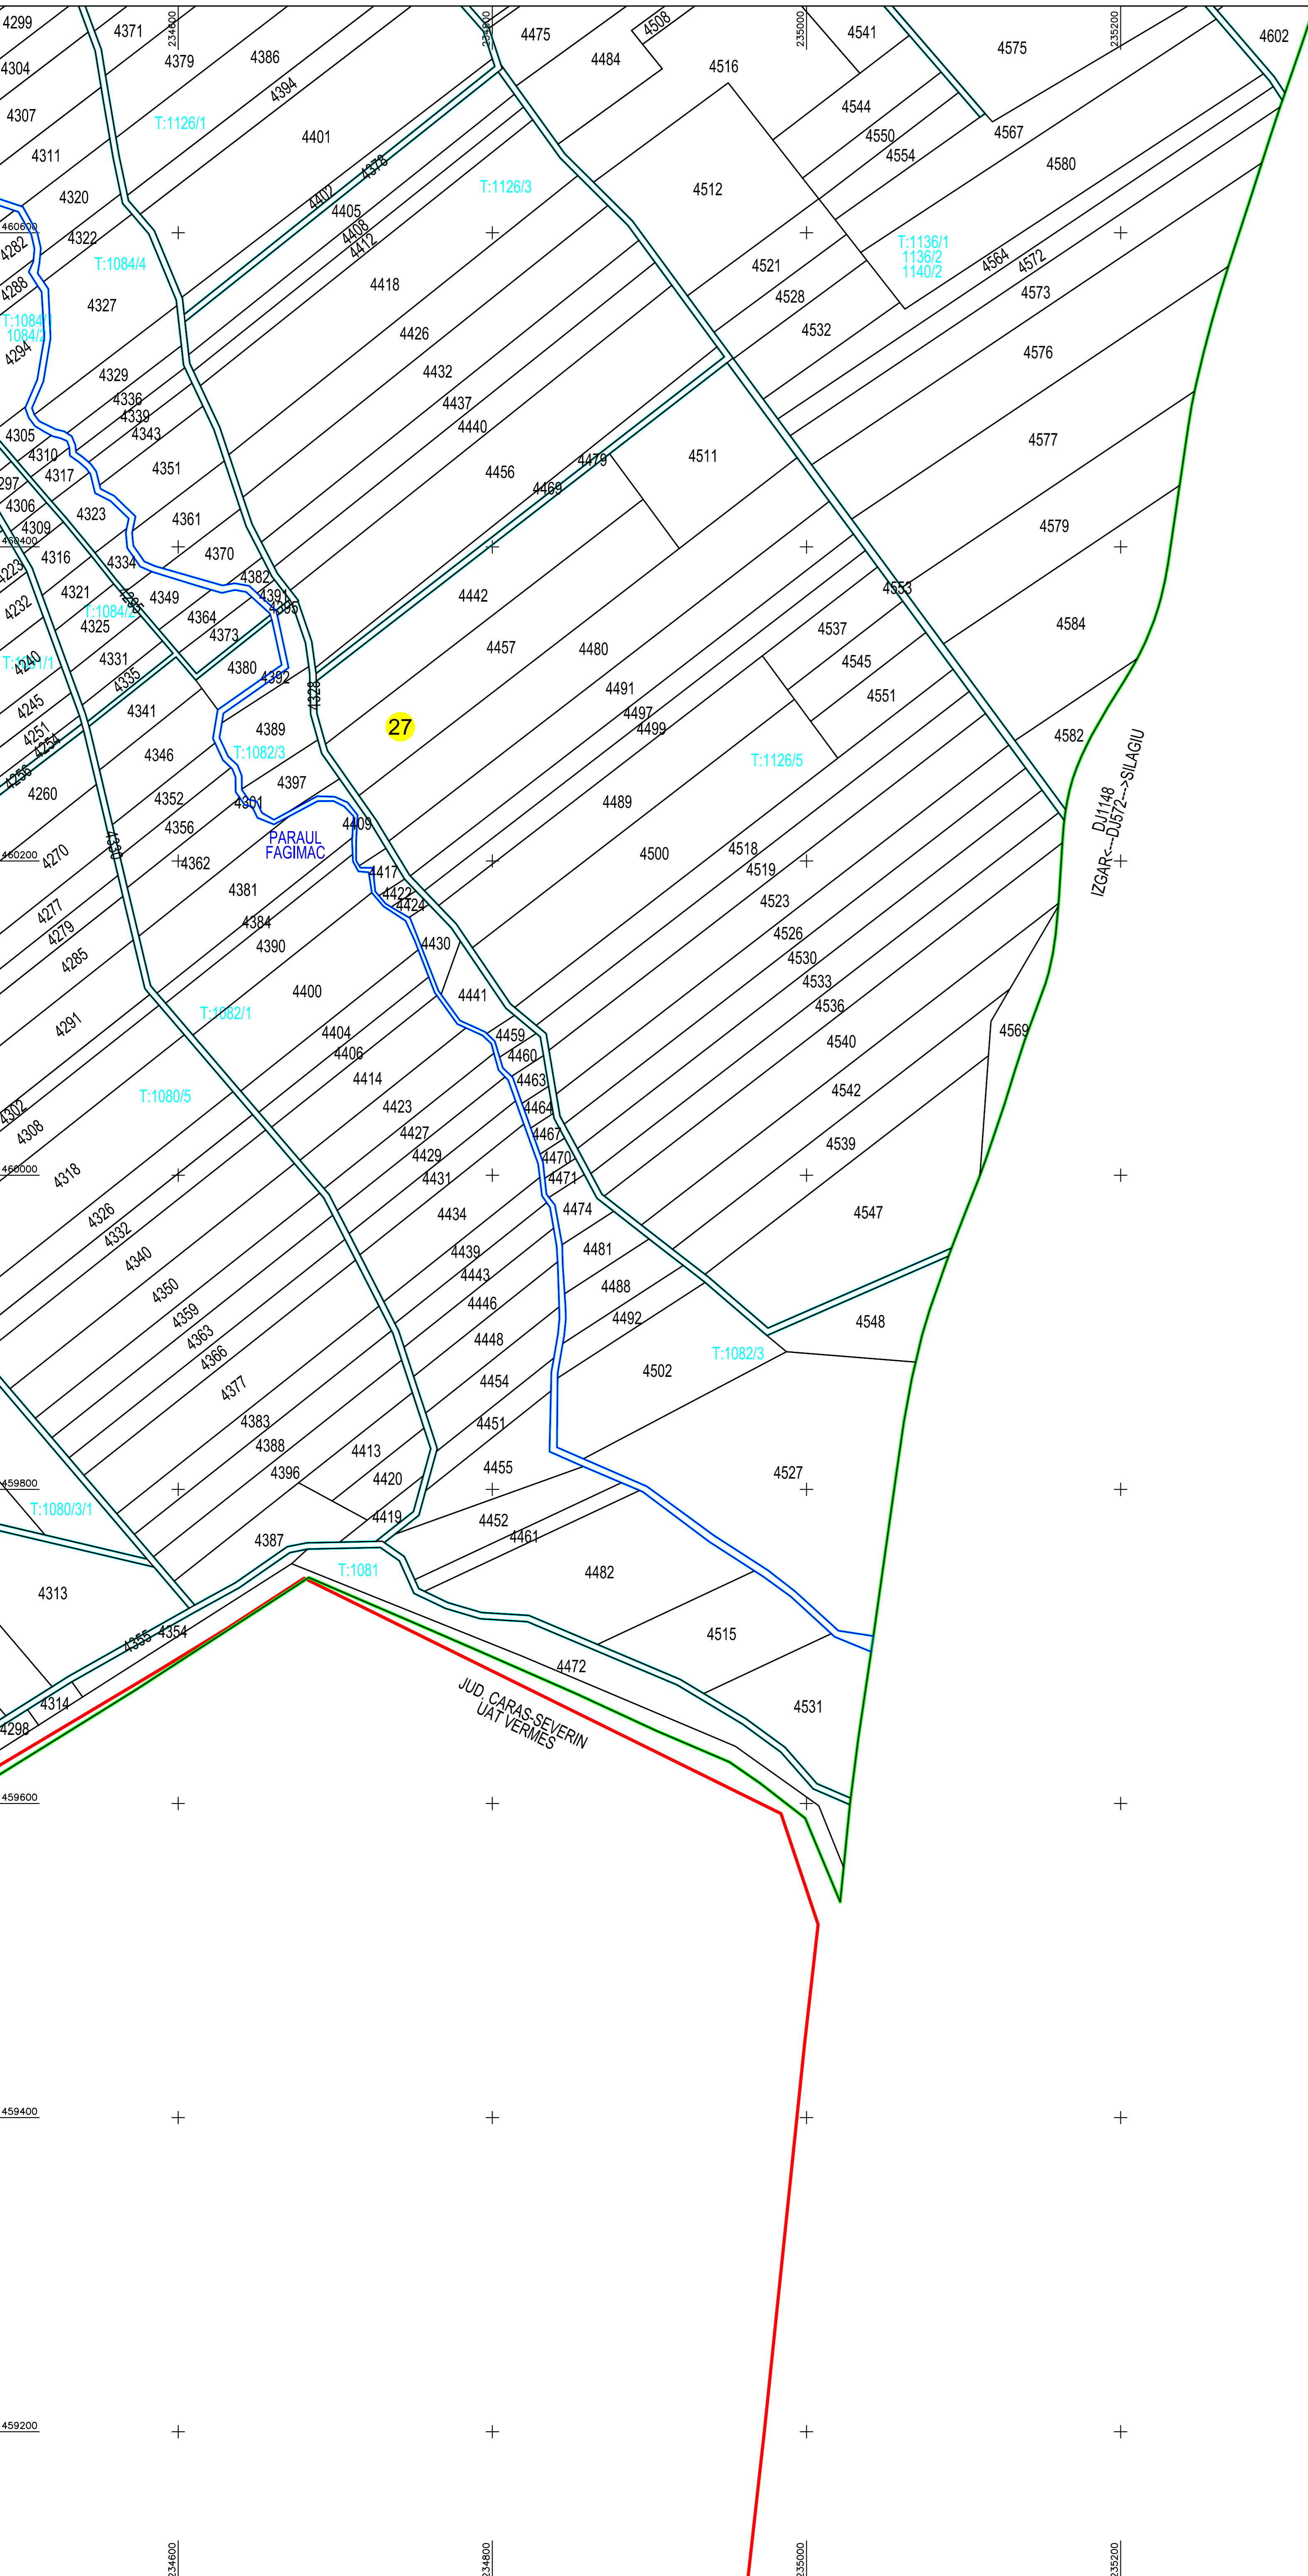

PLAN CADASTRAL
 UAT:Buzias, judetul: TIMIS, Sect. cad. 27, plansa 4
 Scara 1:2000
 Sistem de proiectie: stereografic 1970
 Spre Publicare

SCHEMA DE RACORDARE A PLANSELOR

1	2
3	4

LEGENDA

Numar Sector	27
ID imobil	15
Limita sector	—
Limita imobil	—
Hidrografe	—
Limita UAT	—
Limita tarla	—
Numar tarla	151

ExecutanT P.F.A. LEAHU CATALINA-GEORGIANA
 Data: 31.07.2023