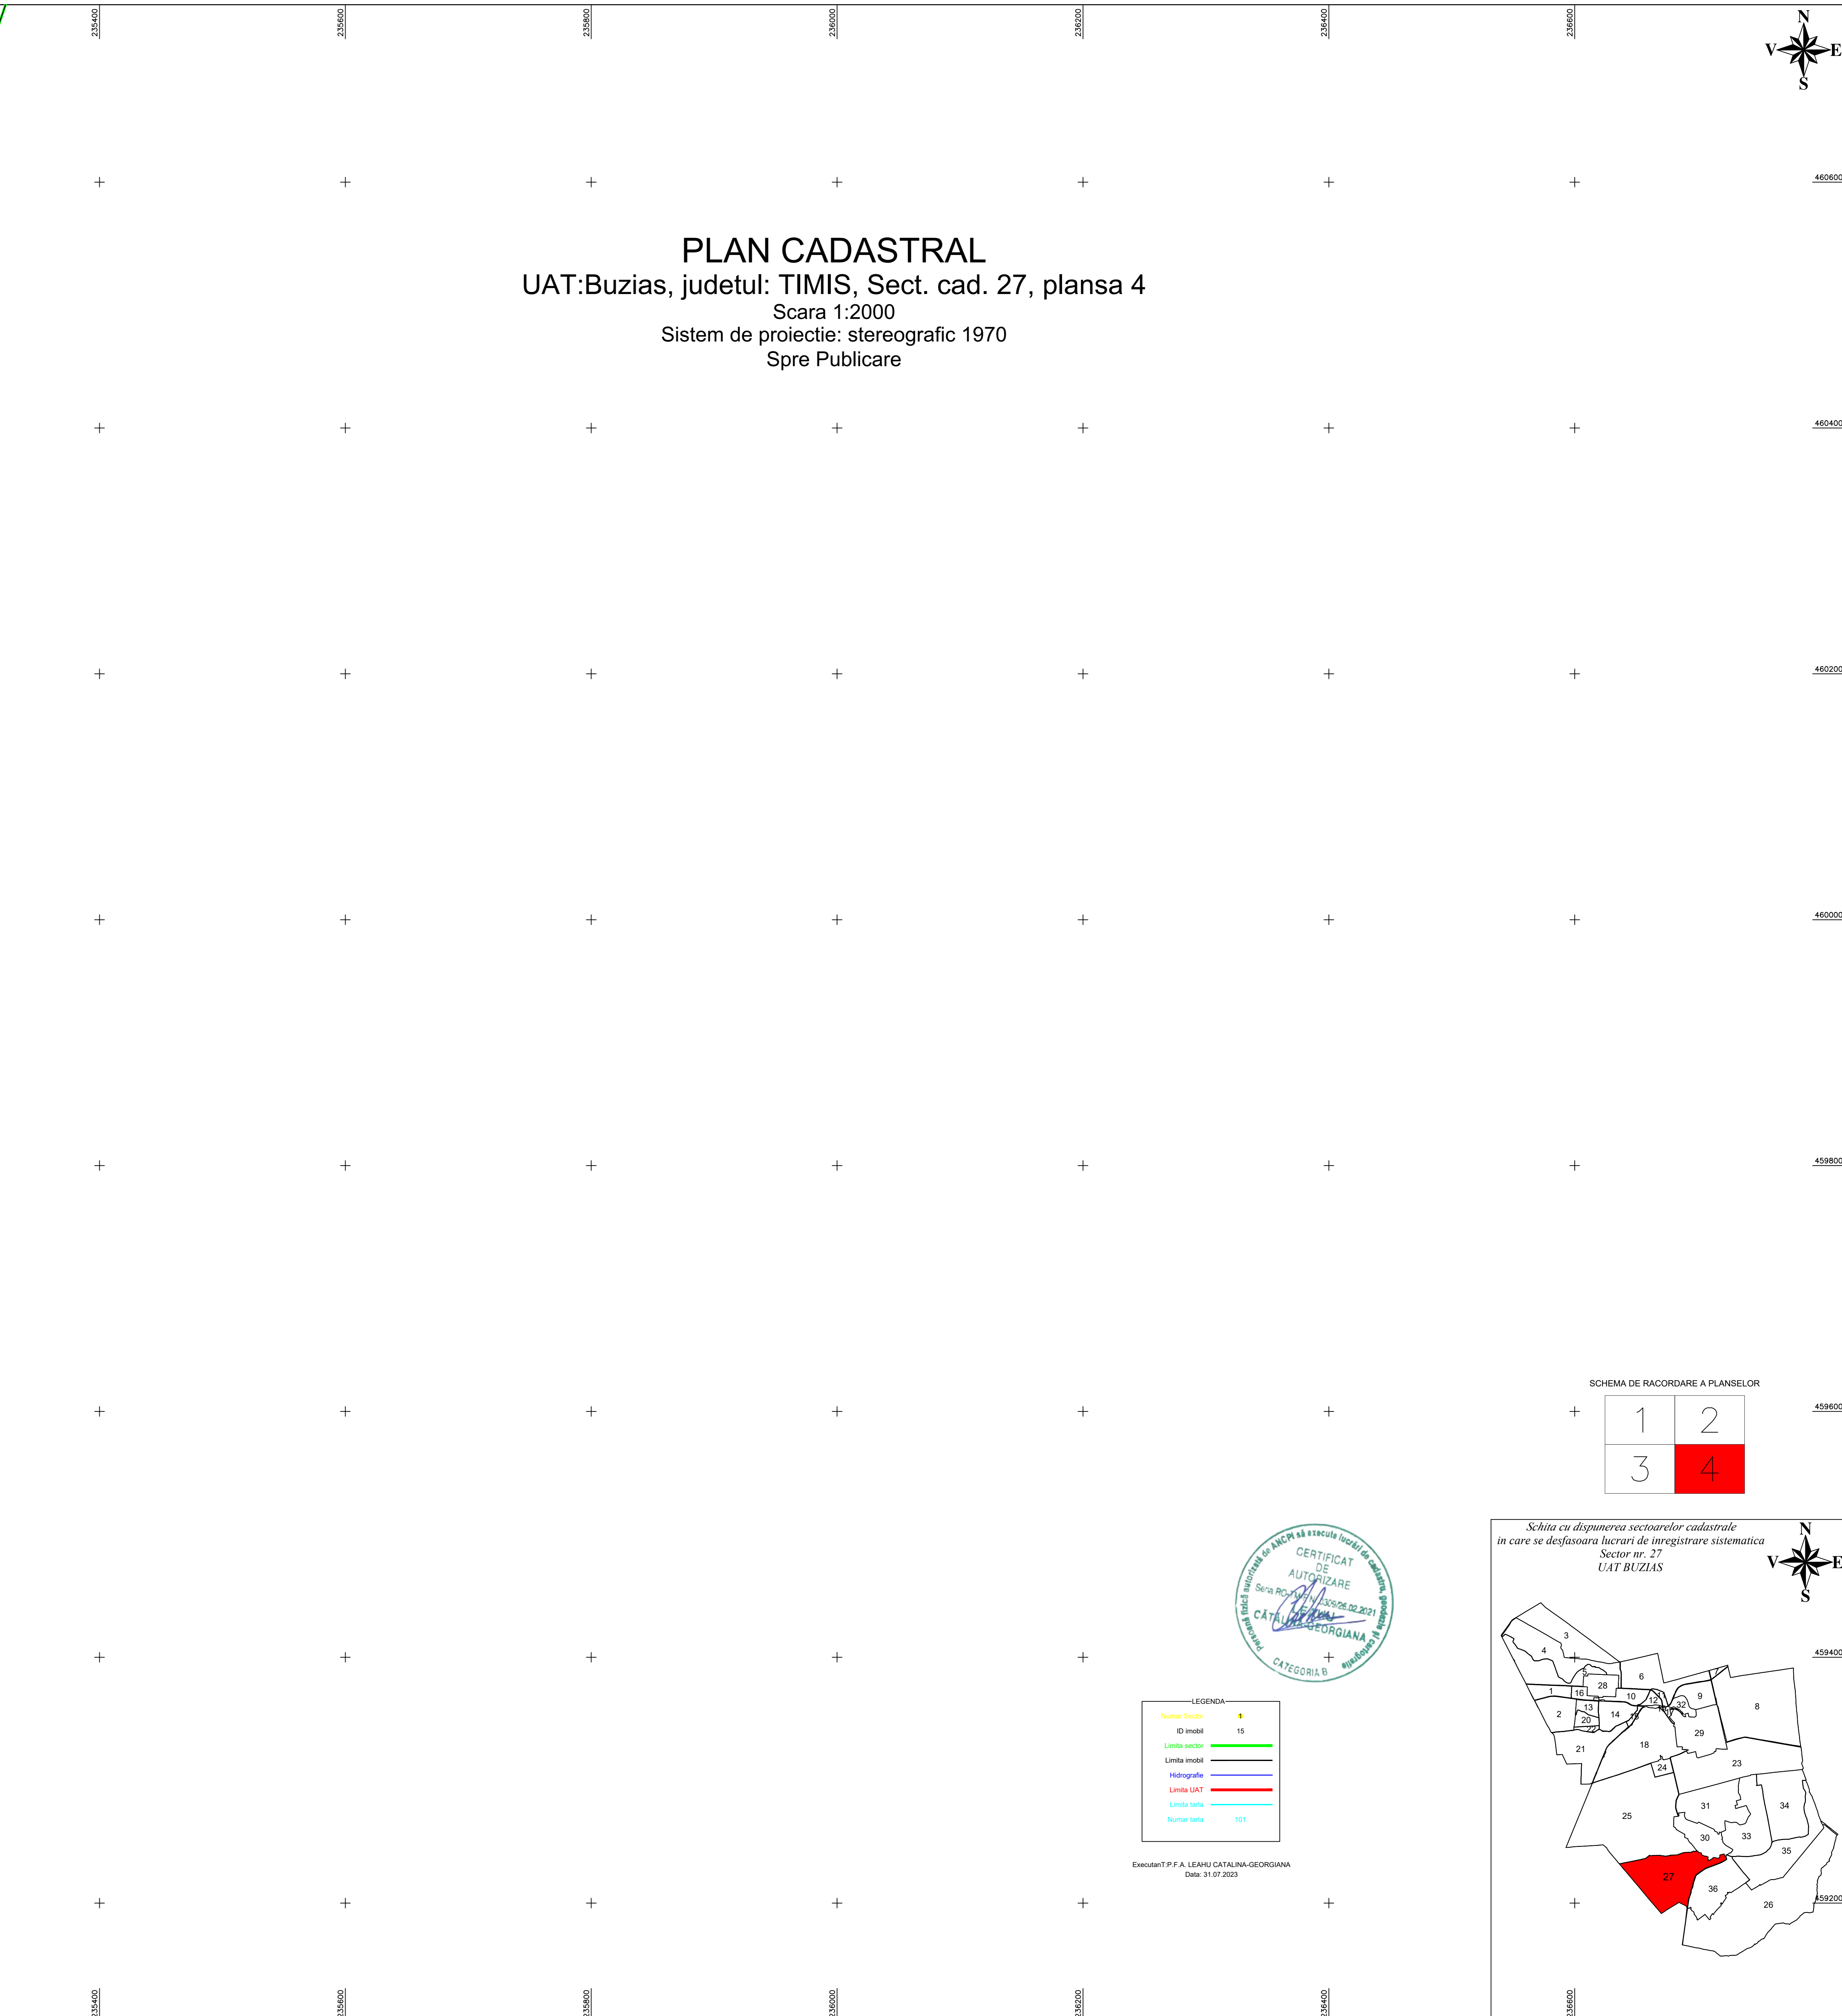

PLAN CADASTRAL
 UAT:Buzias, judetul: TIMIS, Sect. cad. 27, plansa 4
 Scara 1:2000
 Sistem de proiectie: stereografic 1970
 Spre Publicare

SCHEMA DE RACORDARE A PLANSELOR

1	2
3	4

LEGENDA

Numar Sector	27
ID imobil	15
Limita sector	—
Limita imobil	—
Hidrografe	—
Limita UAT	—
Limita tarla	—
Numar tarla	151

ExecutanT P.F.A. LEAHU CATALINA-GEORGIANA
 Data: 31.07.2023