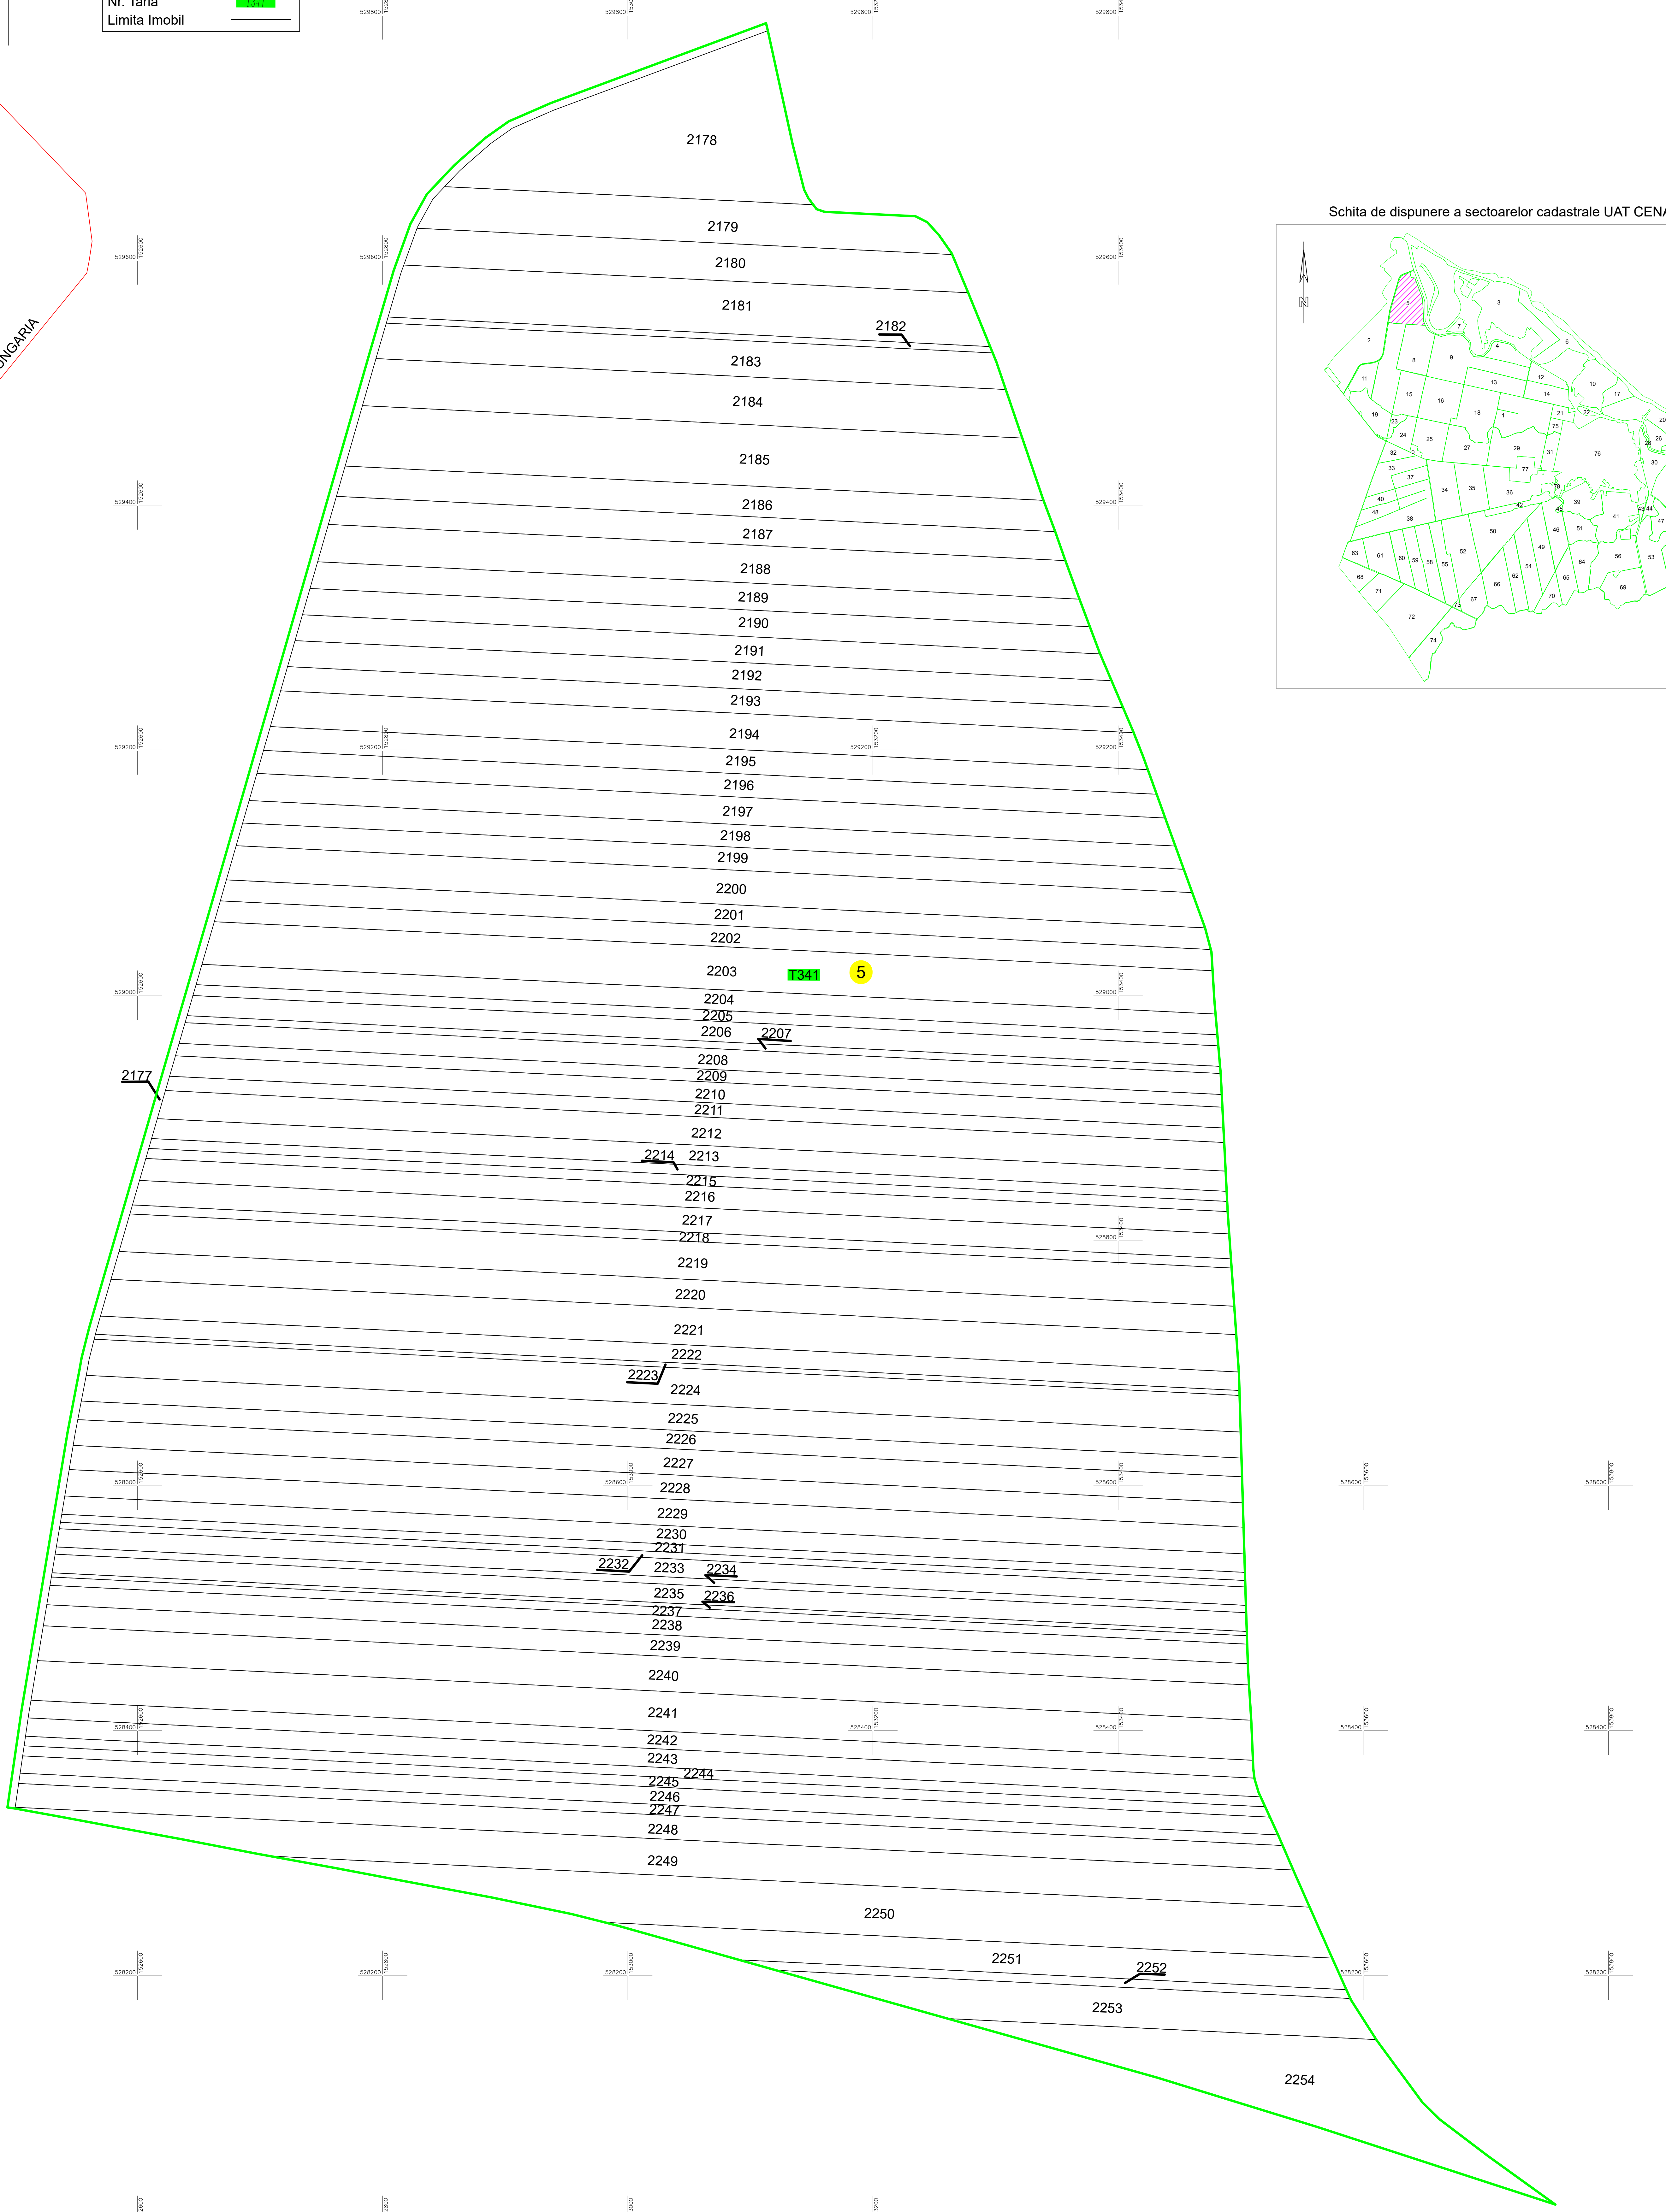

PLAN CADASTRAL
UAT CENAD
JUDEȚ TIMIȘ
Sector 5
Sistem de proiectie STEREOGRAFIC 1970
Copie spre publicare
Scara 1 : 2000

LEGENDA	
Identificator	2178
Nr sector	5
Limita UAT	—
Limita Sector	—
Limita Tarla	—
Nr. Tarla	
Limita Imobil	

Schita de dispunere a sectoarelor cadastrale UAT CENAD

VIZAT,
 COMISIA LOCALA DE FOND FUNCAR
 Presedinte Comisie
 Data :