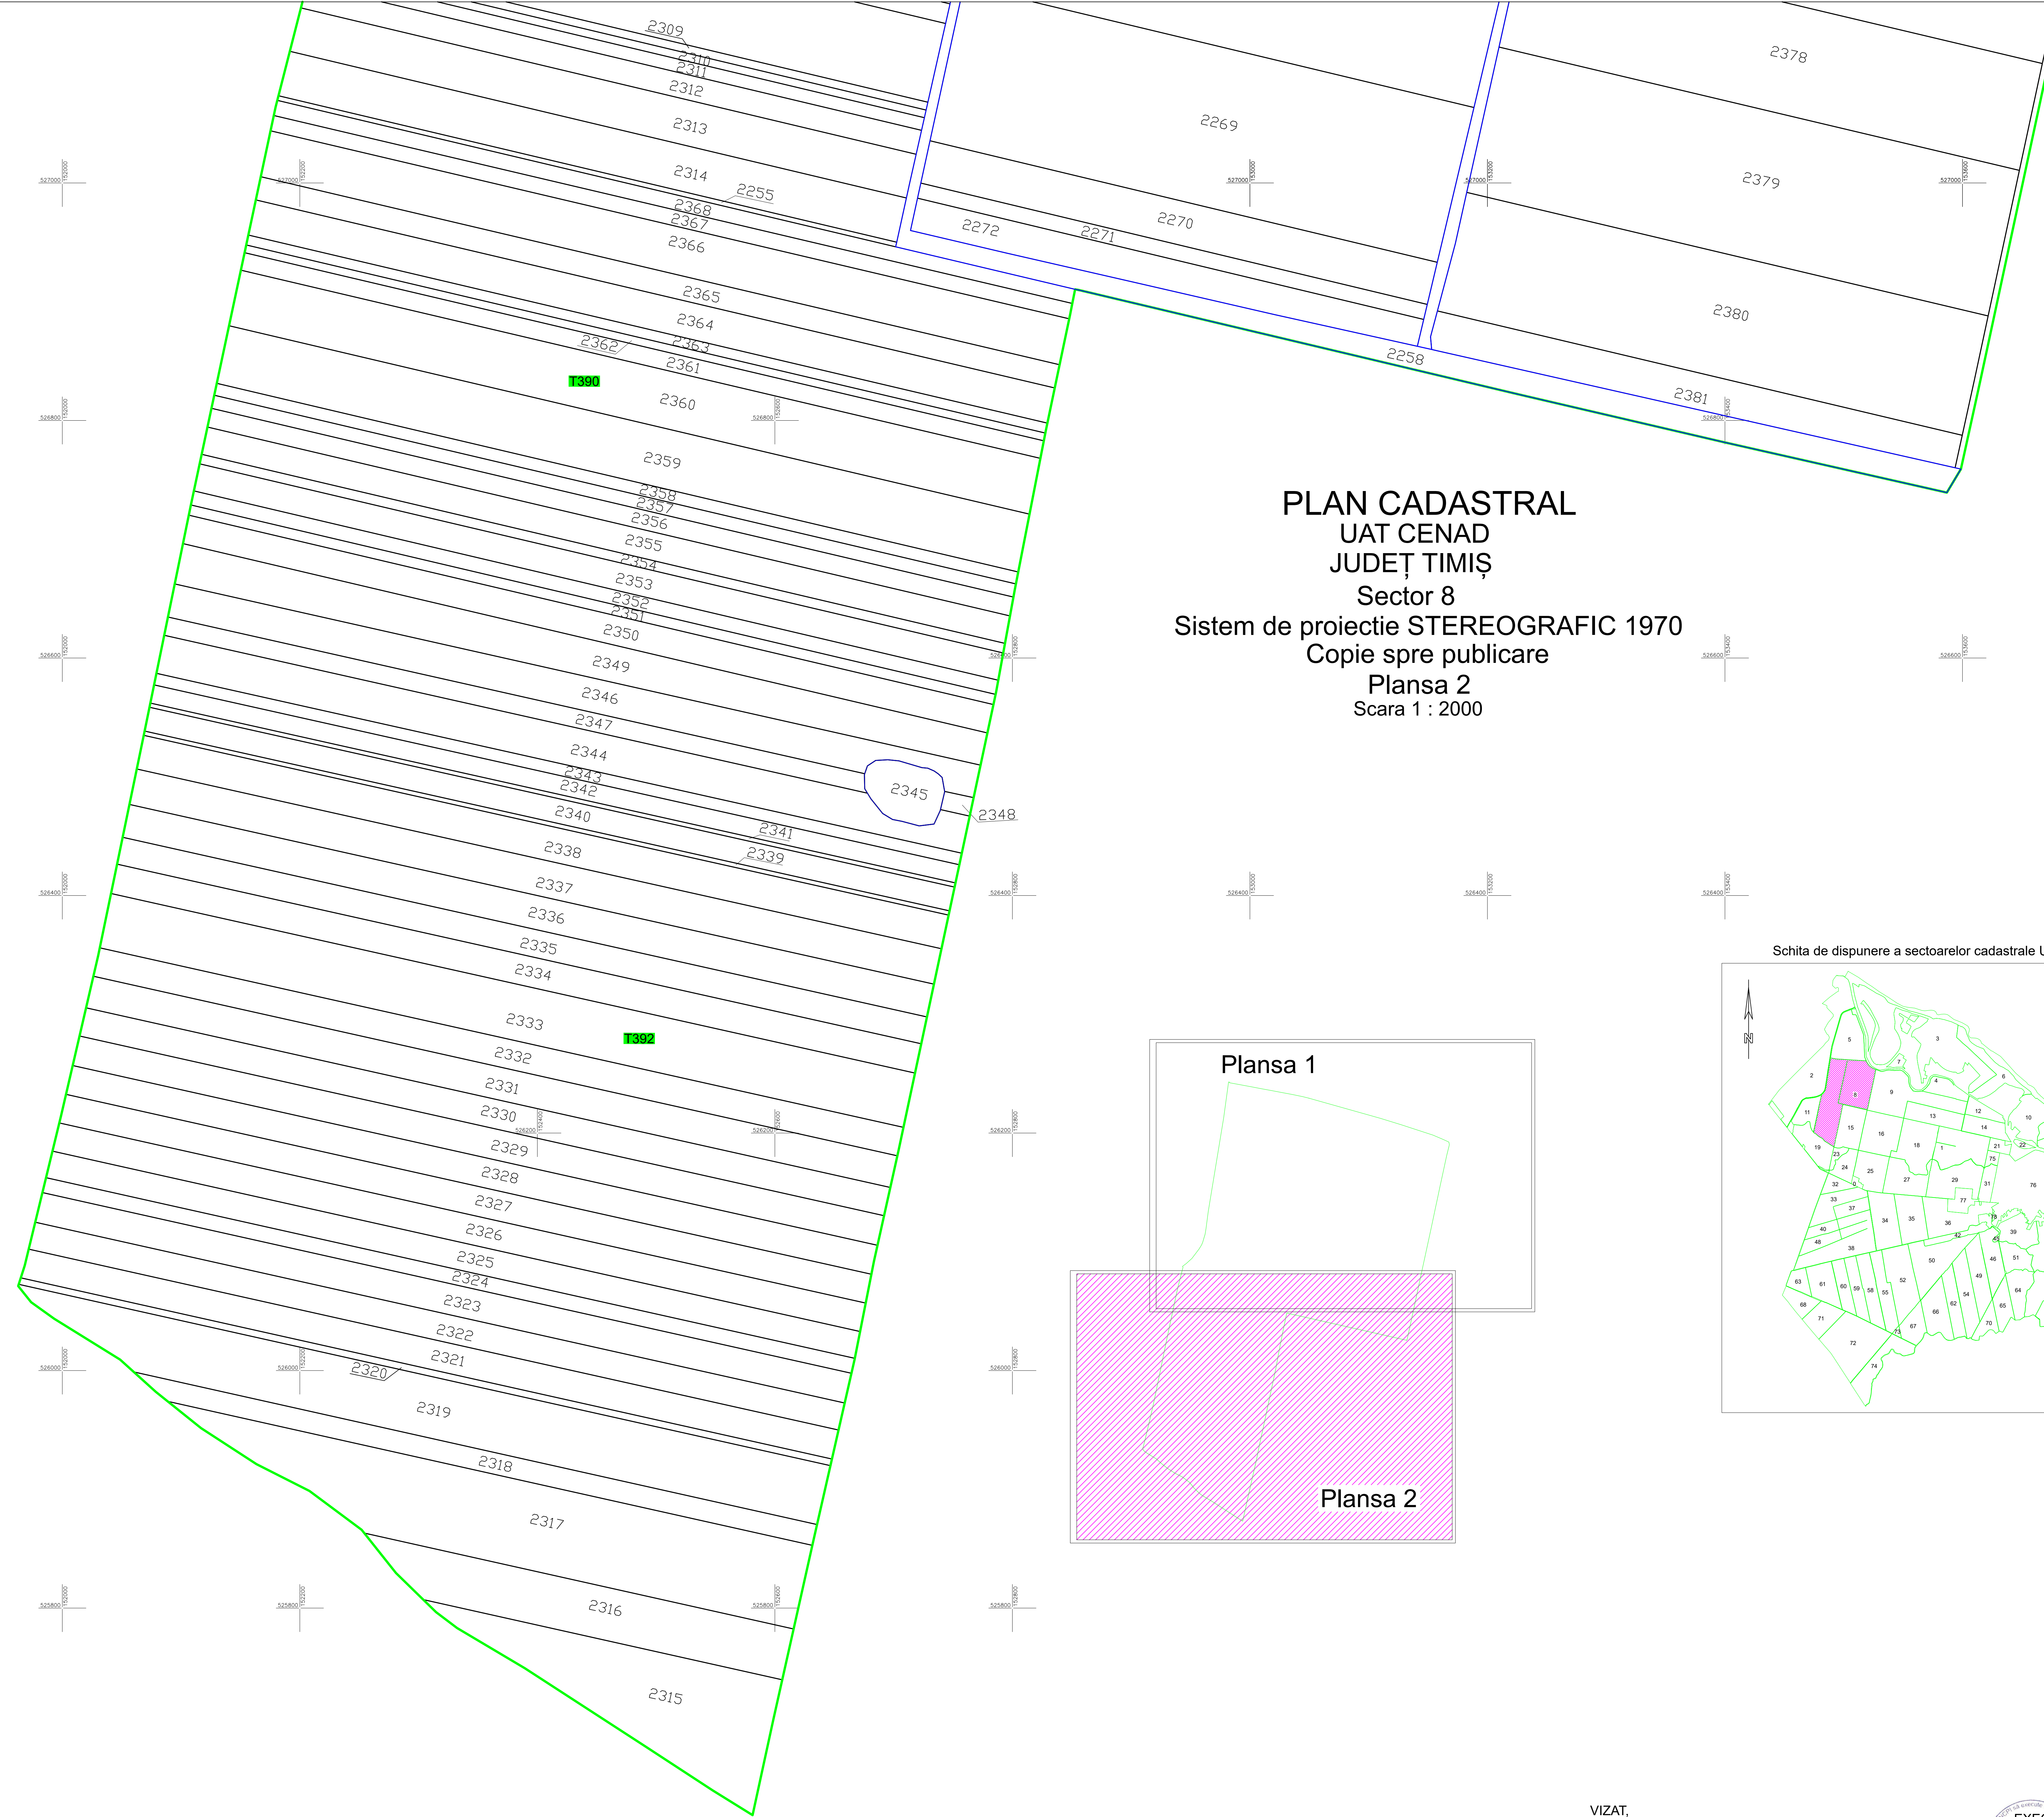

Se racordeaza cu plansa 1  
Se racordeaza cu plansa 2

LEGENDA

Identificator	2344
Nr sector	8
Limita UAT	
Limita Sector	
Limita Tarla	
Nr. Tarla	
Limita Imobil	
Limita Canal	

**PLAN CADASTRAL**  
**UAT CENAD**  
**JUDEȚ TIMIȘ**  
**Sector 8**  
**Sistem de proiectie STEREOGRAFIC 1970**  
**Copie spre publicare**  
**Plansa 2**  
**Scara 1 : 2000**