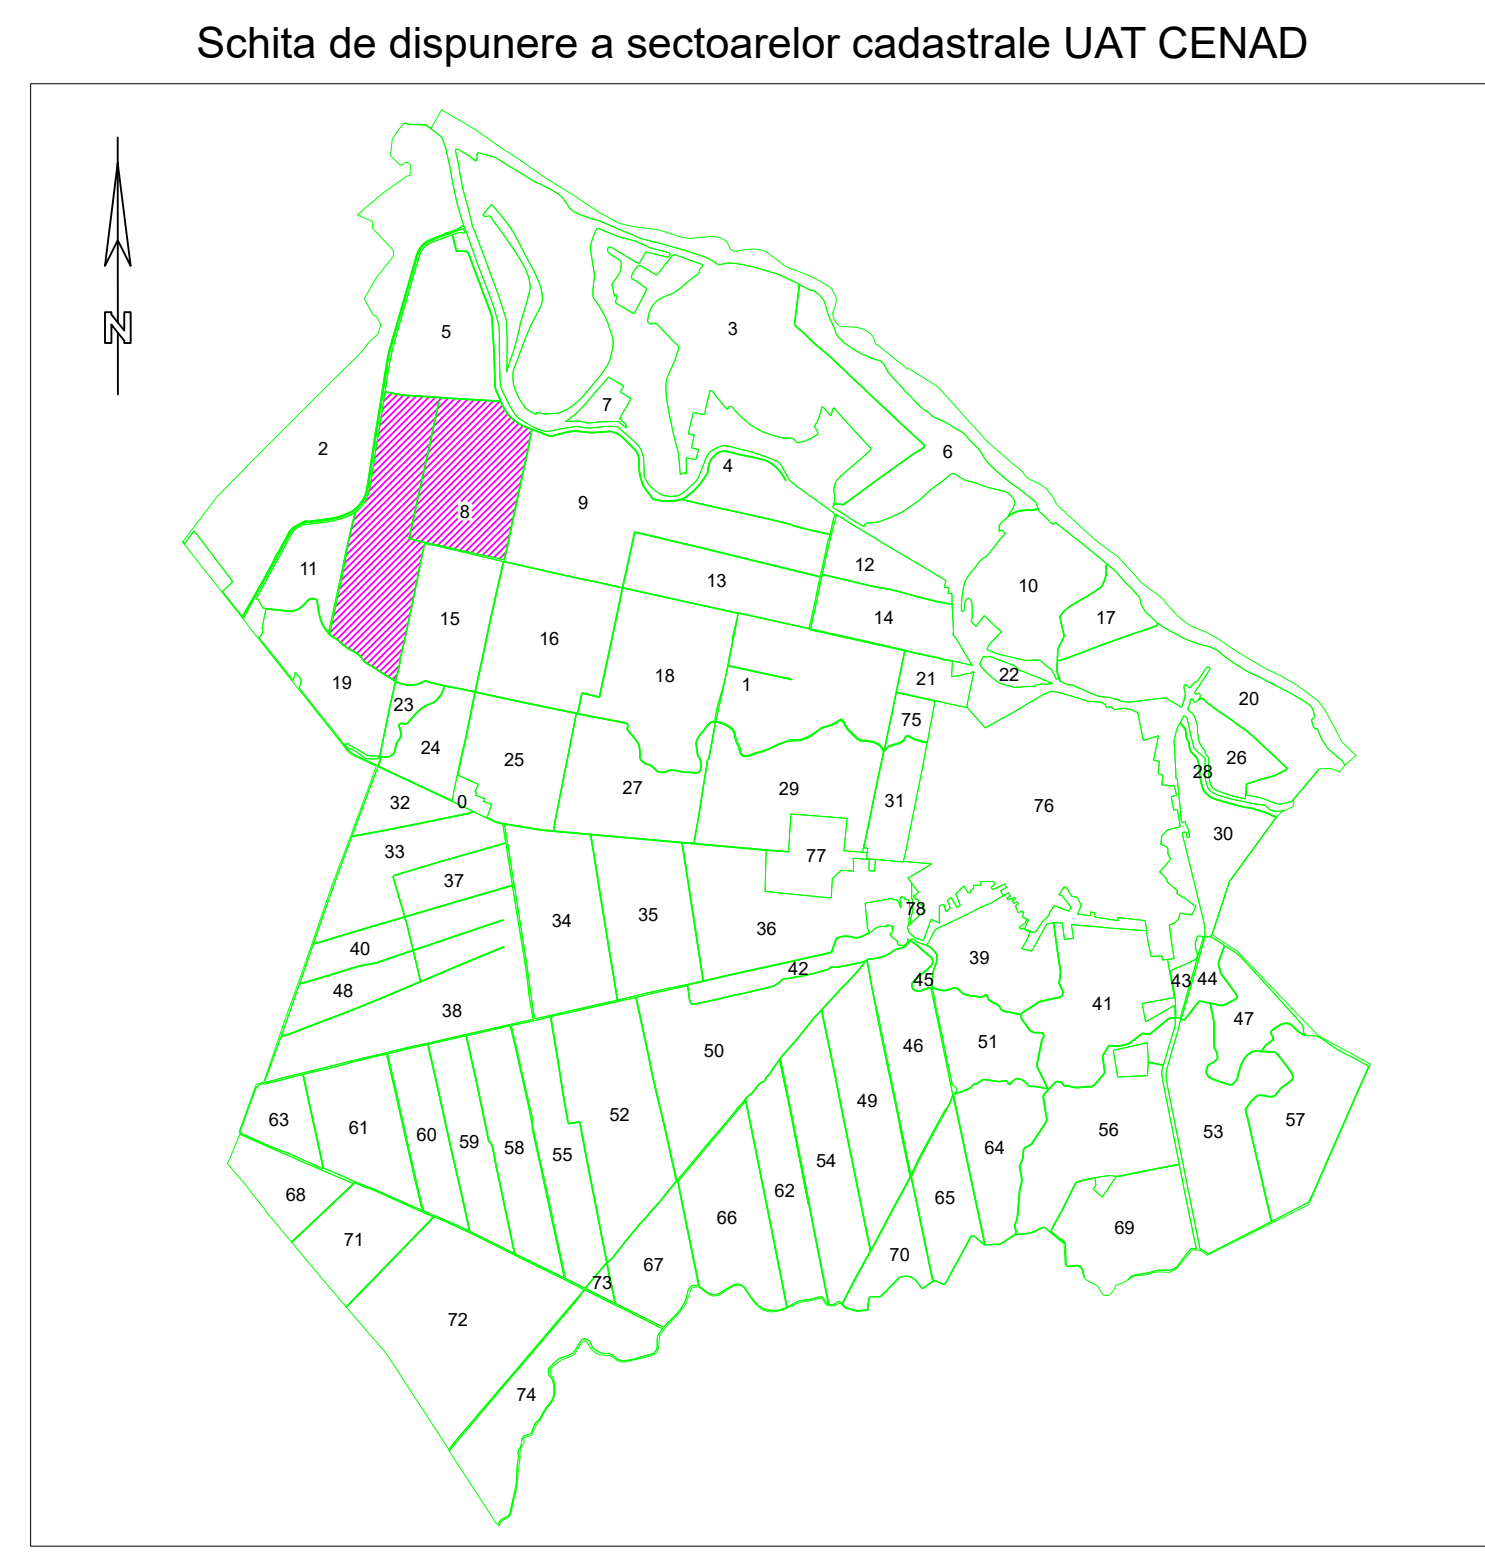

Se racordeaza cu plansa 1  
Se racordeaza cu plansa 2

LEGENDA

Identificator	2344
Nr sector	8
Limita UAT	
Limita Sector	
Limita Tarla	
Nr. Tarla	
Limita Imobil	
Limita Canal	

**PLAN CADASTRAL**  
**UAT CENAD**  
**JUDEȚ TIMIȘ**  
**Sector 8**  
**Sistem de proiectie STEREOGRAFIC 1970**  
**Copie spre publicare**  
**Plansa 2**  
**Scara 1 : 2000**