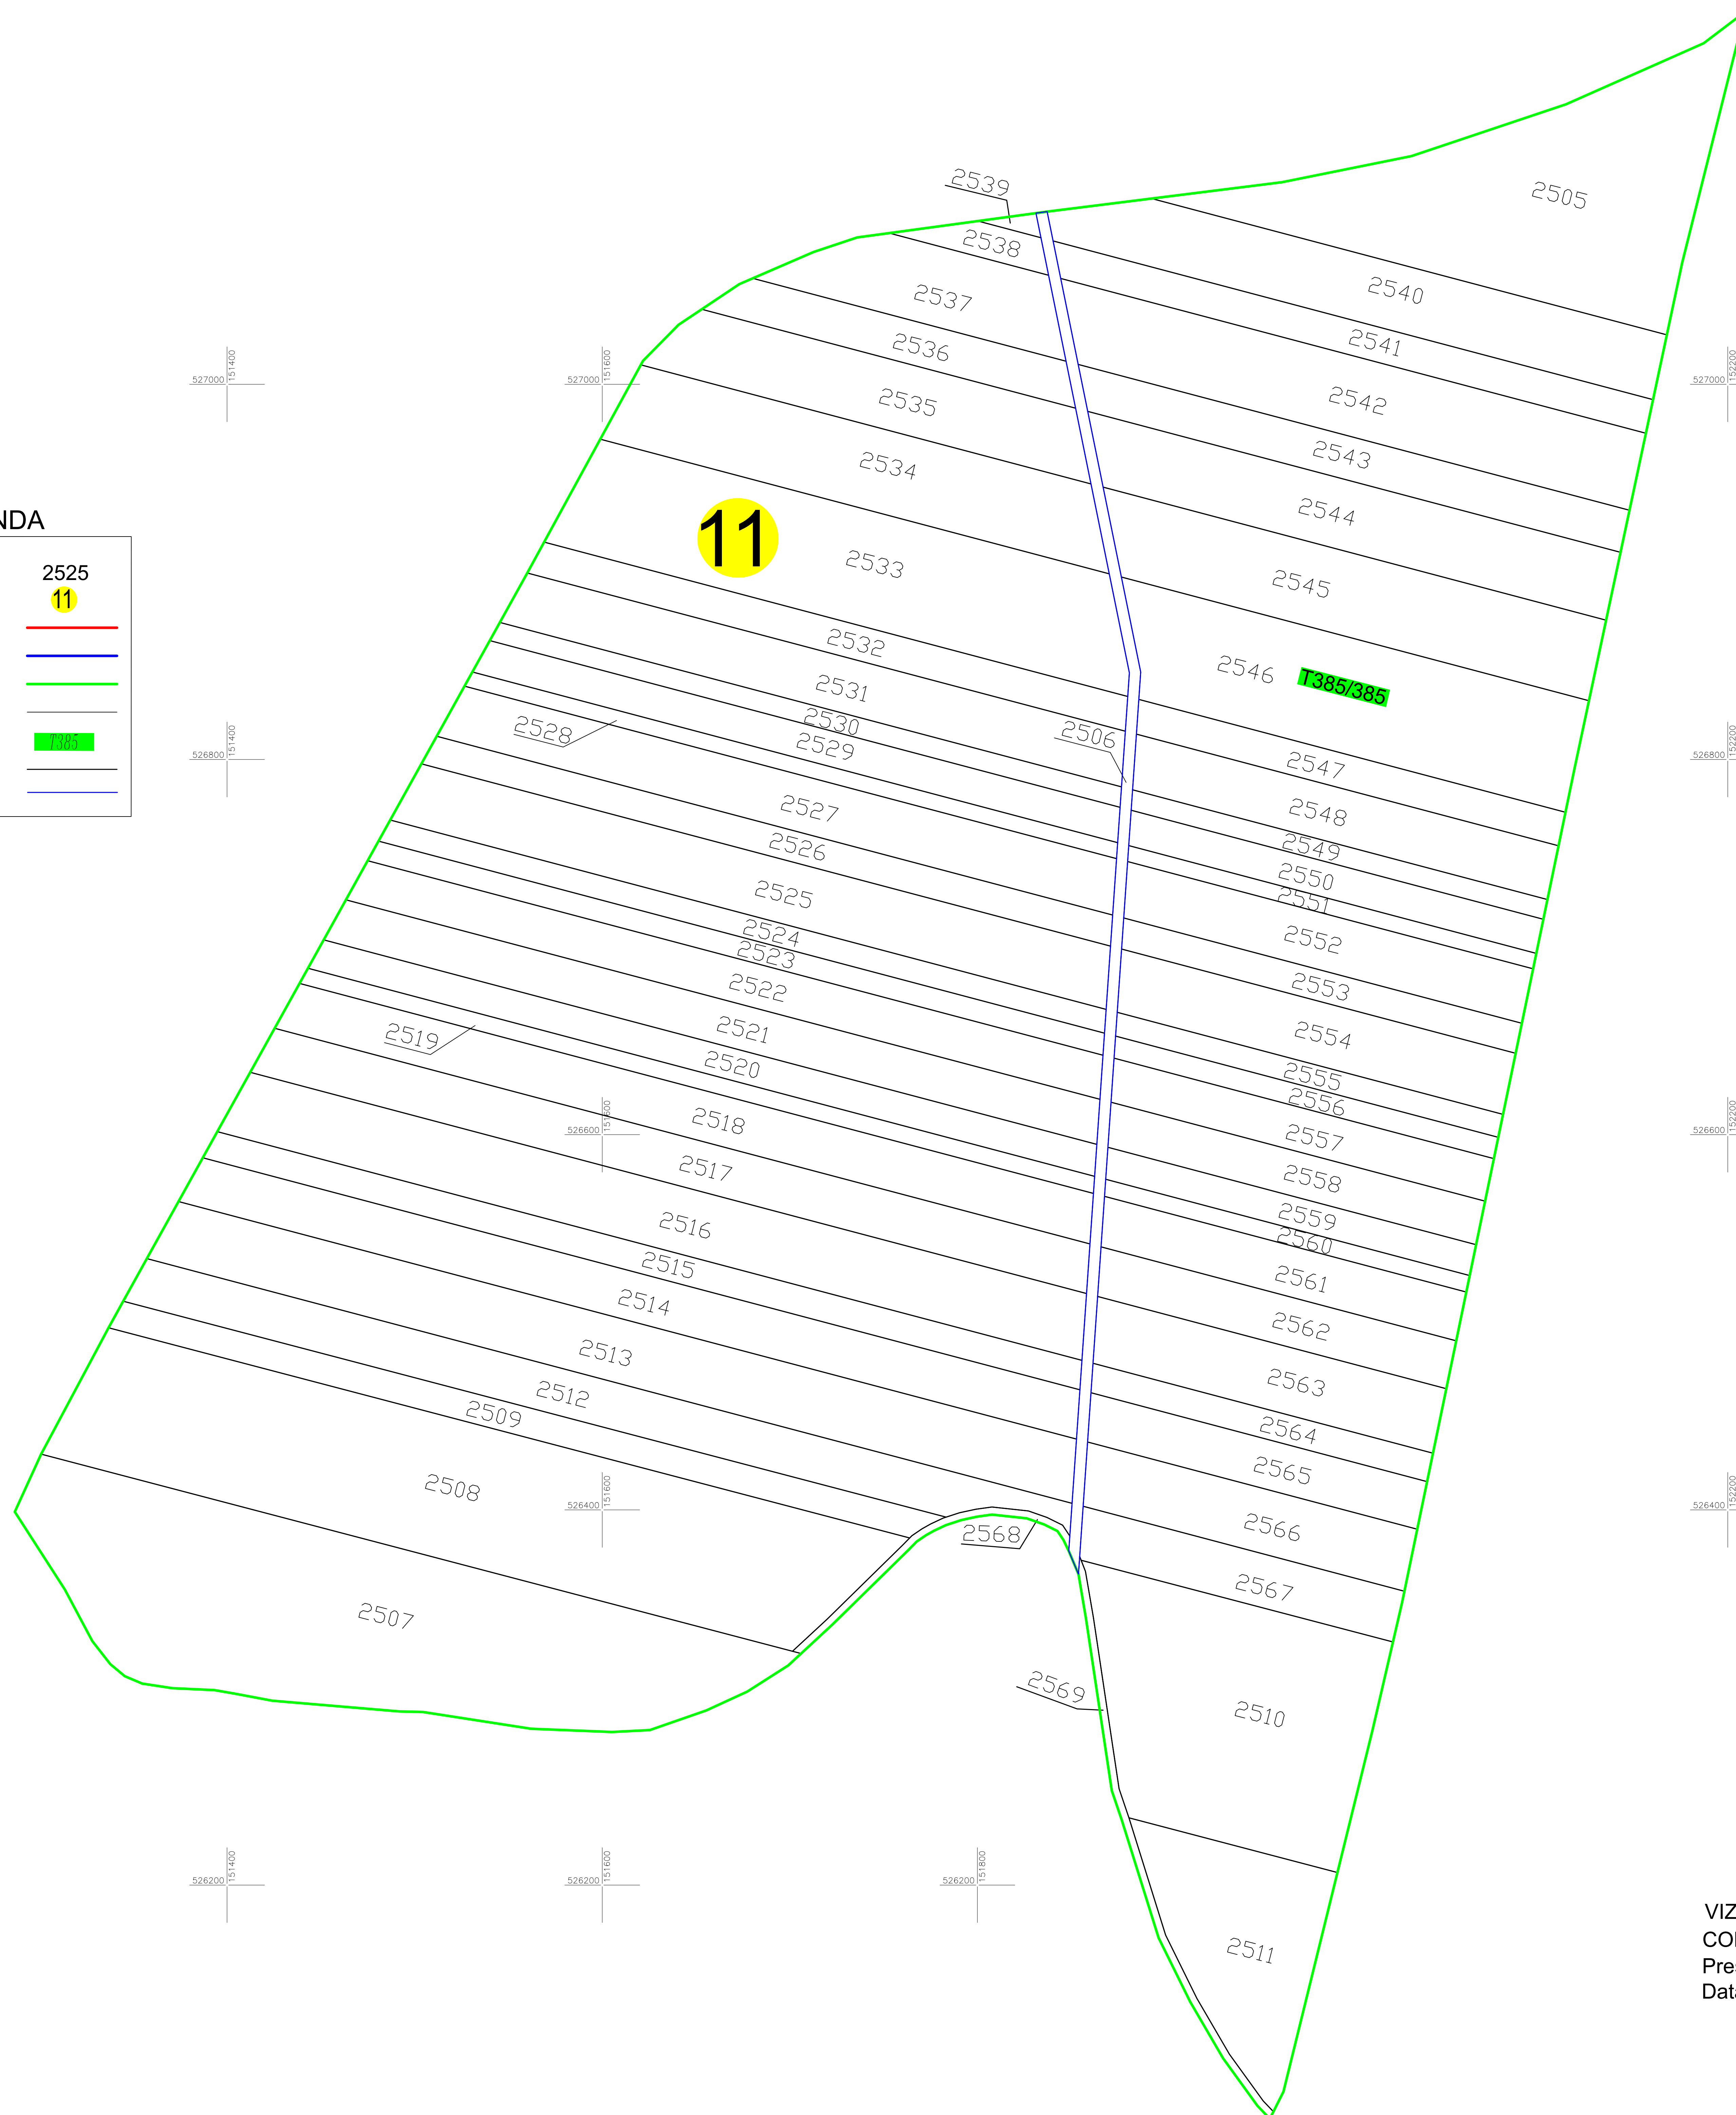

PLAN CADASTRAL
UAT CENAD
JUDEȚ TIMIȘ
Sector 11
Sistem de proiectie STEREOGRAFIC 1970
Copie spre publicare
Scara 1 : 2000

LEGENDA

| | |
|-------------------|------|
| Identificator | 2525 |
| Nr sector | 11 |
| Limita UAT | |
| Limita Intravilan | |
| Limita Sector | |
| Limita Tarla | |
| Nr. Tarla | 385 |
| Limita Imobil | |
| Limita Canal | |

Schita de dispunere a sectoarelor cadastrale UAT CENAD

VIZAT,
COMISIA LOCALA DE FOND FUNCJAR
Presedinte Comisie
Data :