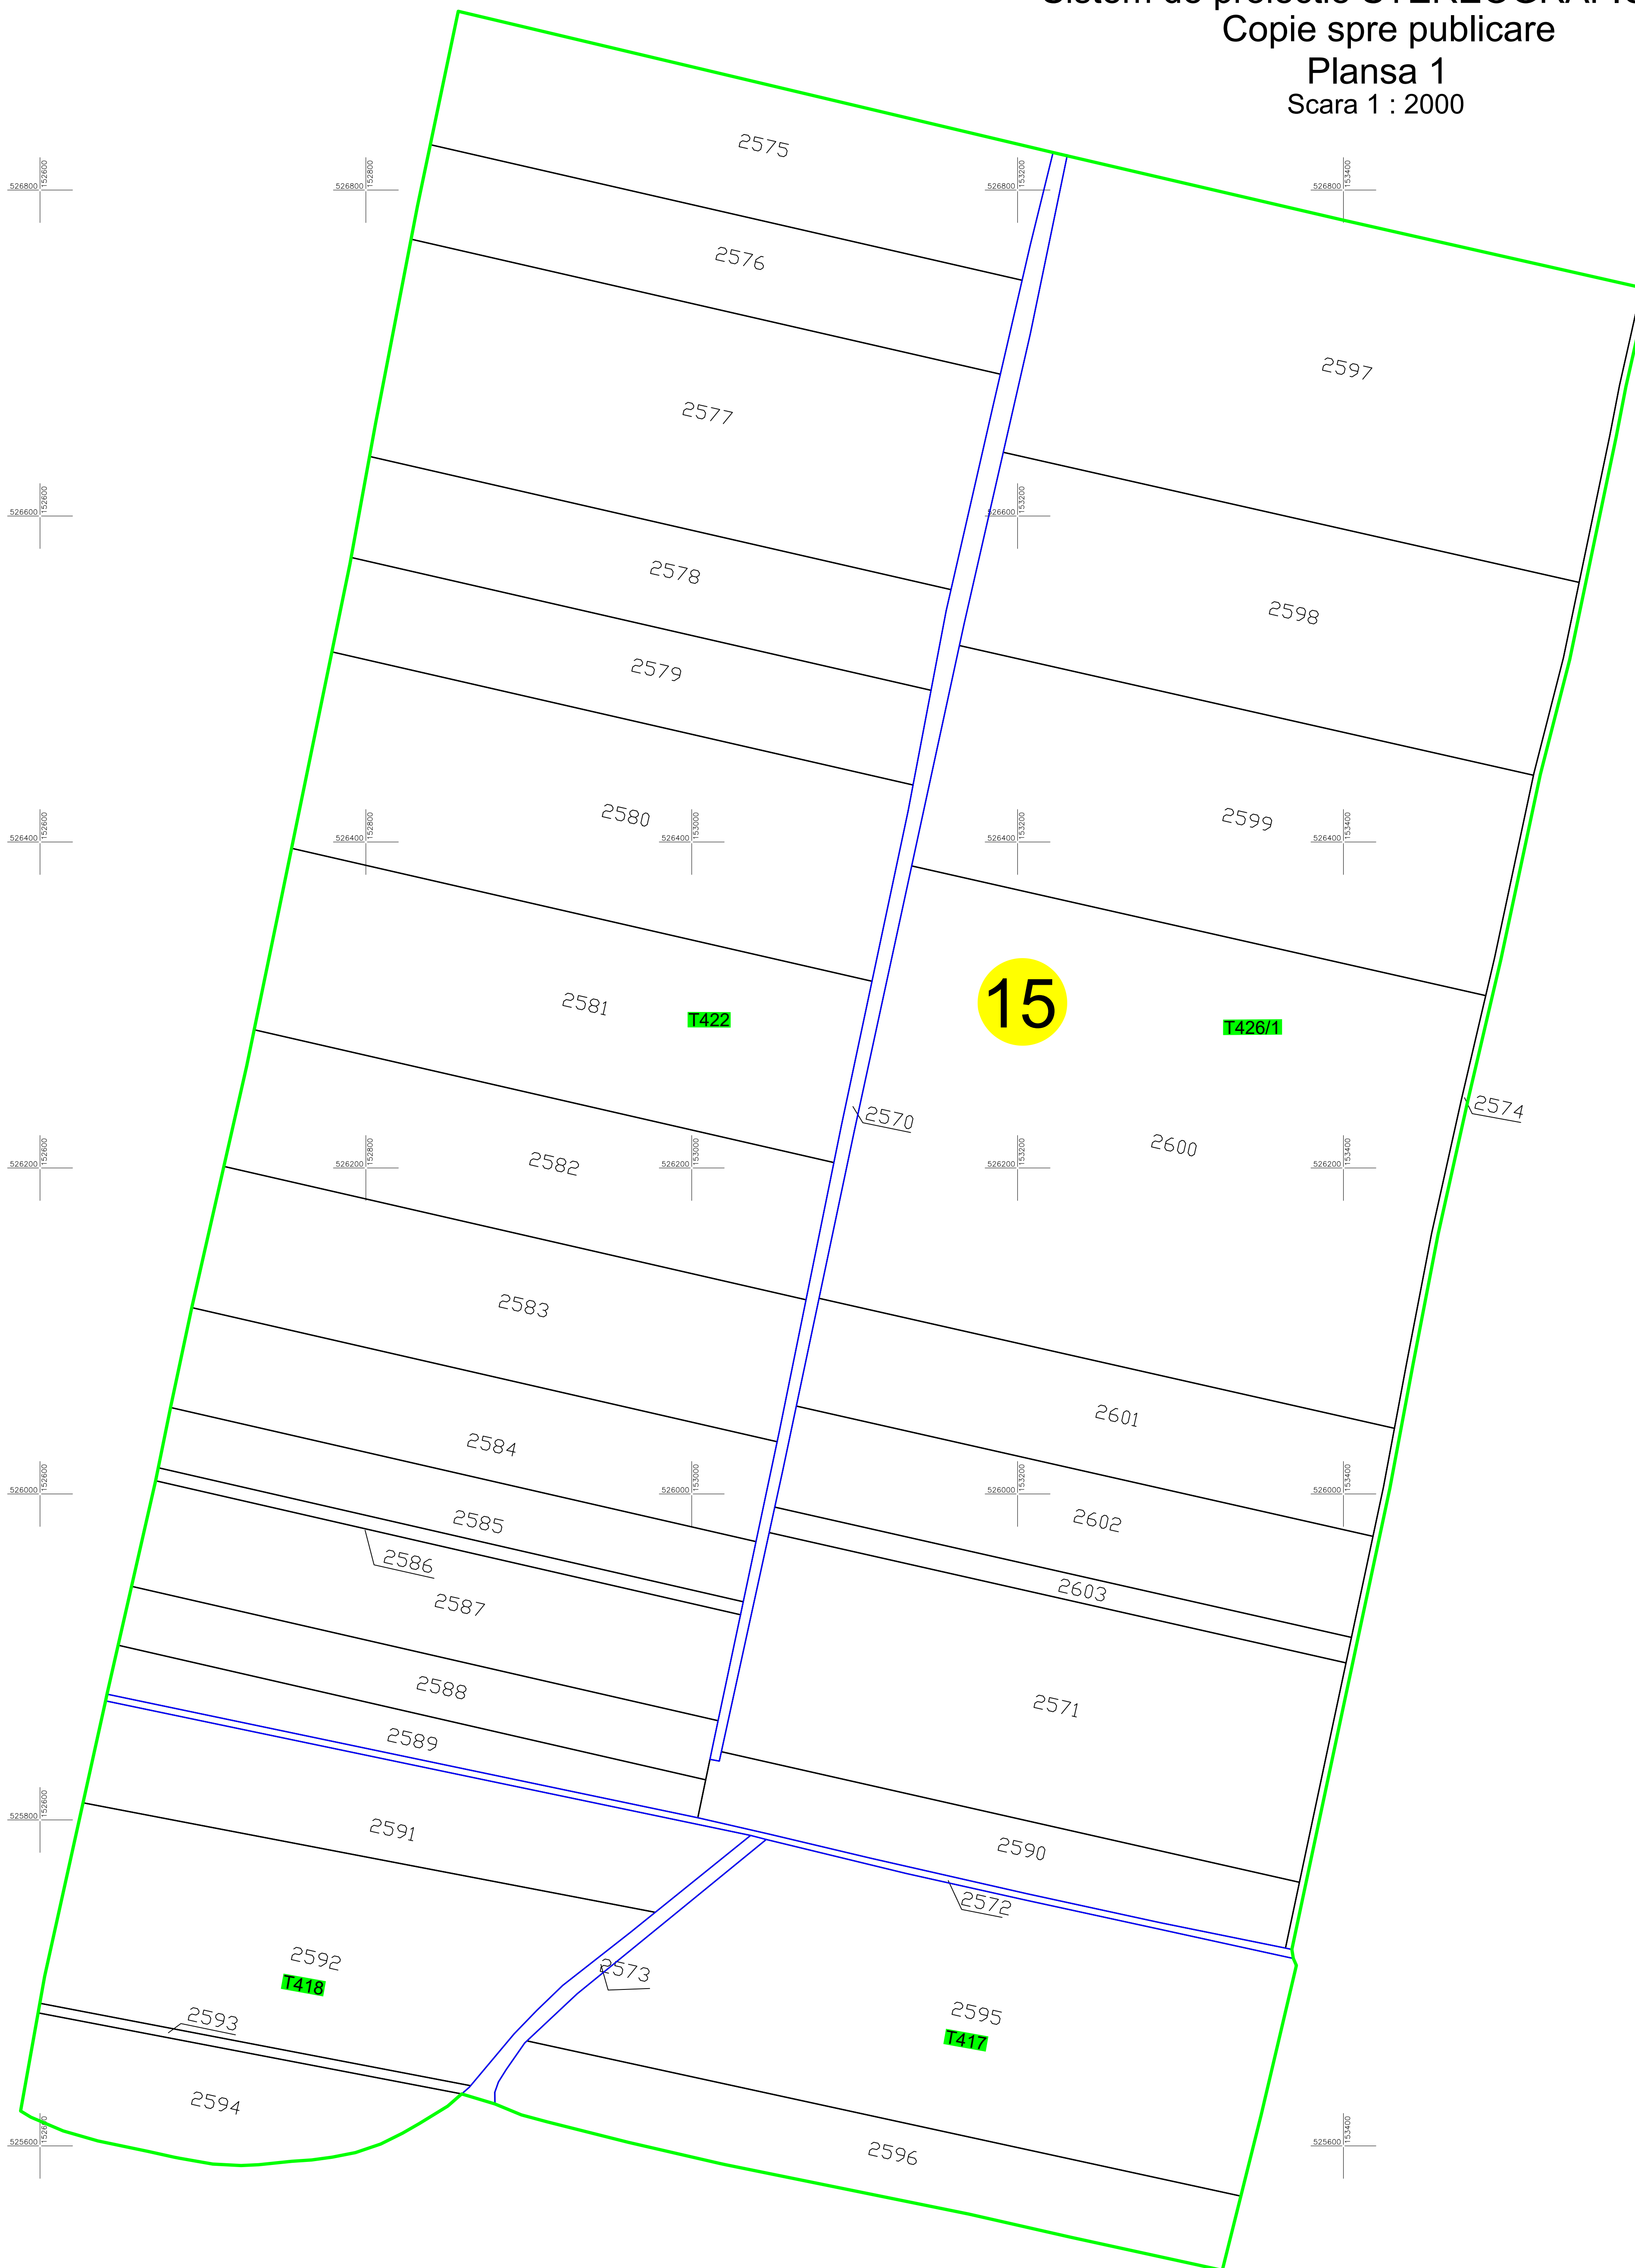

PLAN CADASTRAL  
 UAT CENAD  
 JUDEȚ TIMIȘ  
 Sector 15  
 Sistem de proiectie STEREOGRAFIC 1970  
 Copie spre publicare  
 Plansa 1  
 Scara 1 : 2000

**LEGENDA**

Identificator	2580
Nr sector	15
Limita Sector	
Limita Tarla	
Nr. Tarla	
Limita Imobil	
Limita Canal	

Schita de dispunere a sectoarelor cadastrale UAT CENAD

VIZAT,  
 COMISIA LOCALA DE FOND FUNCJAR  
 Presedinte Comisie  
 Data : .....