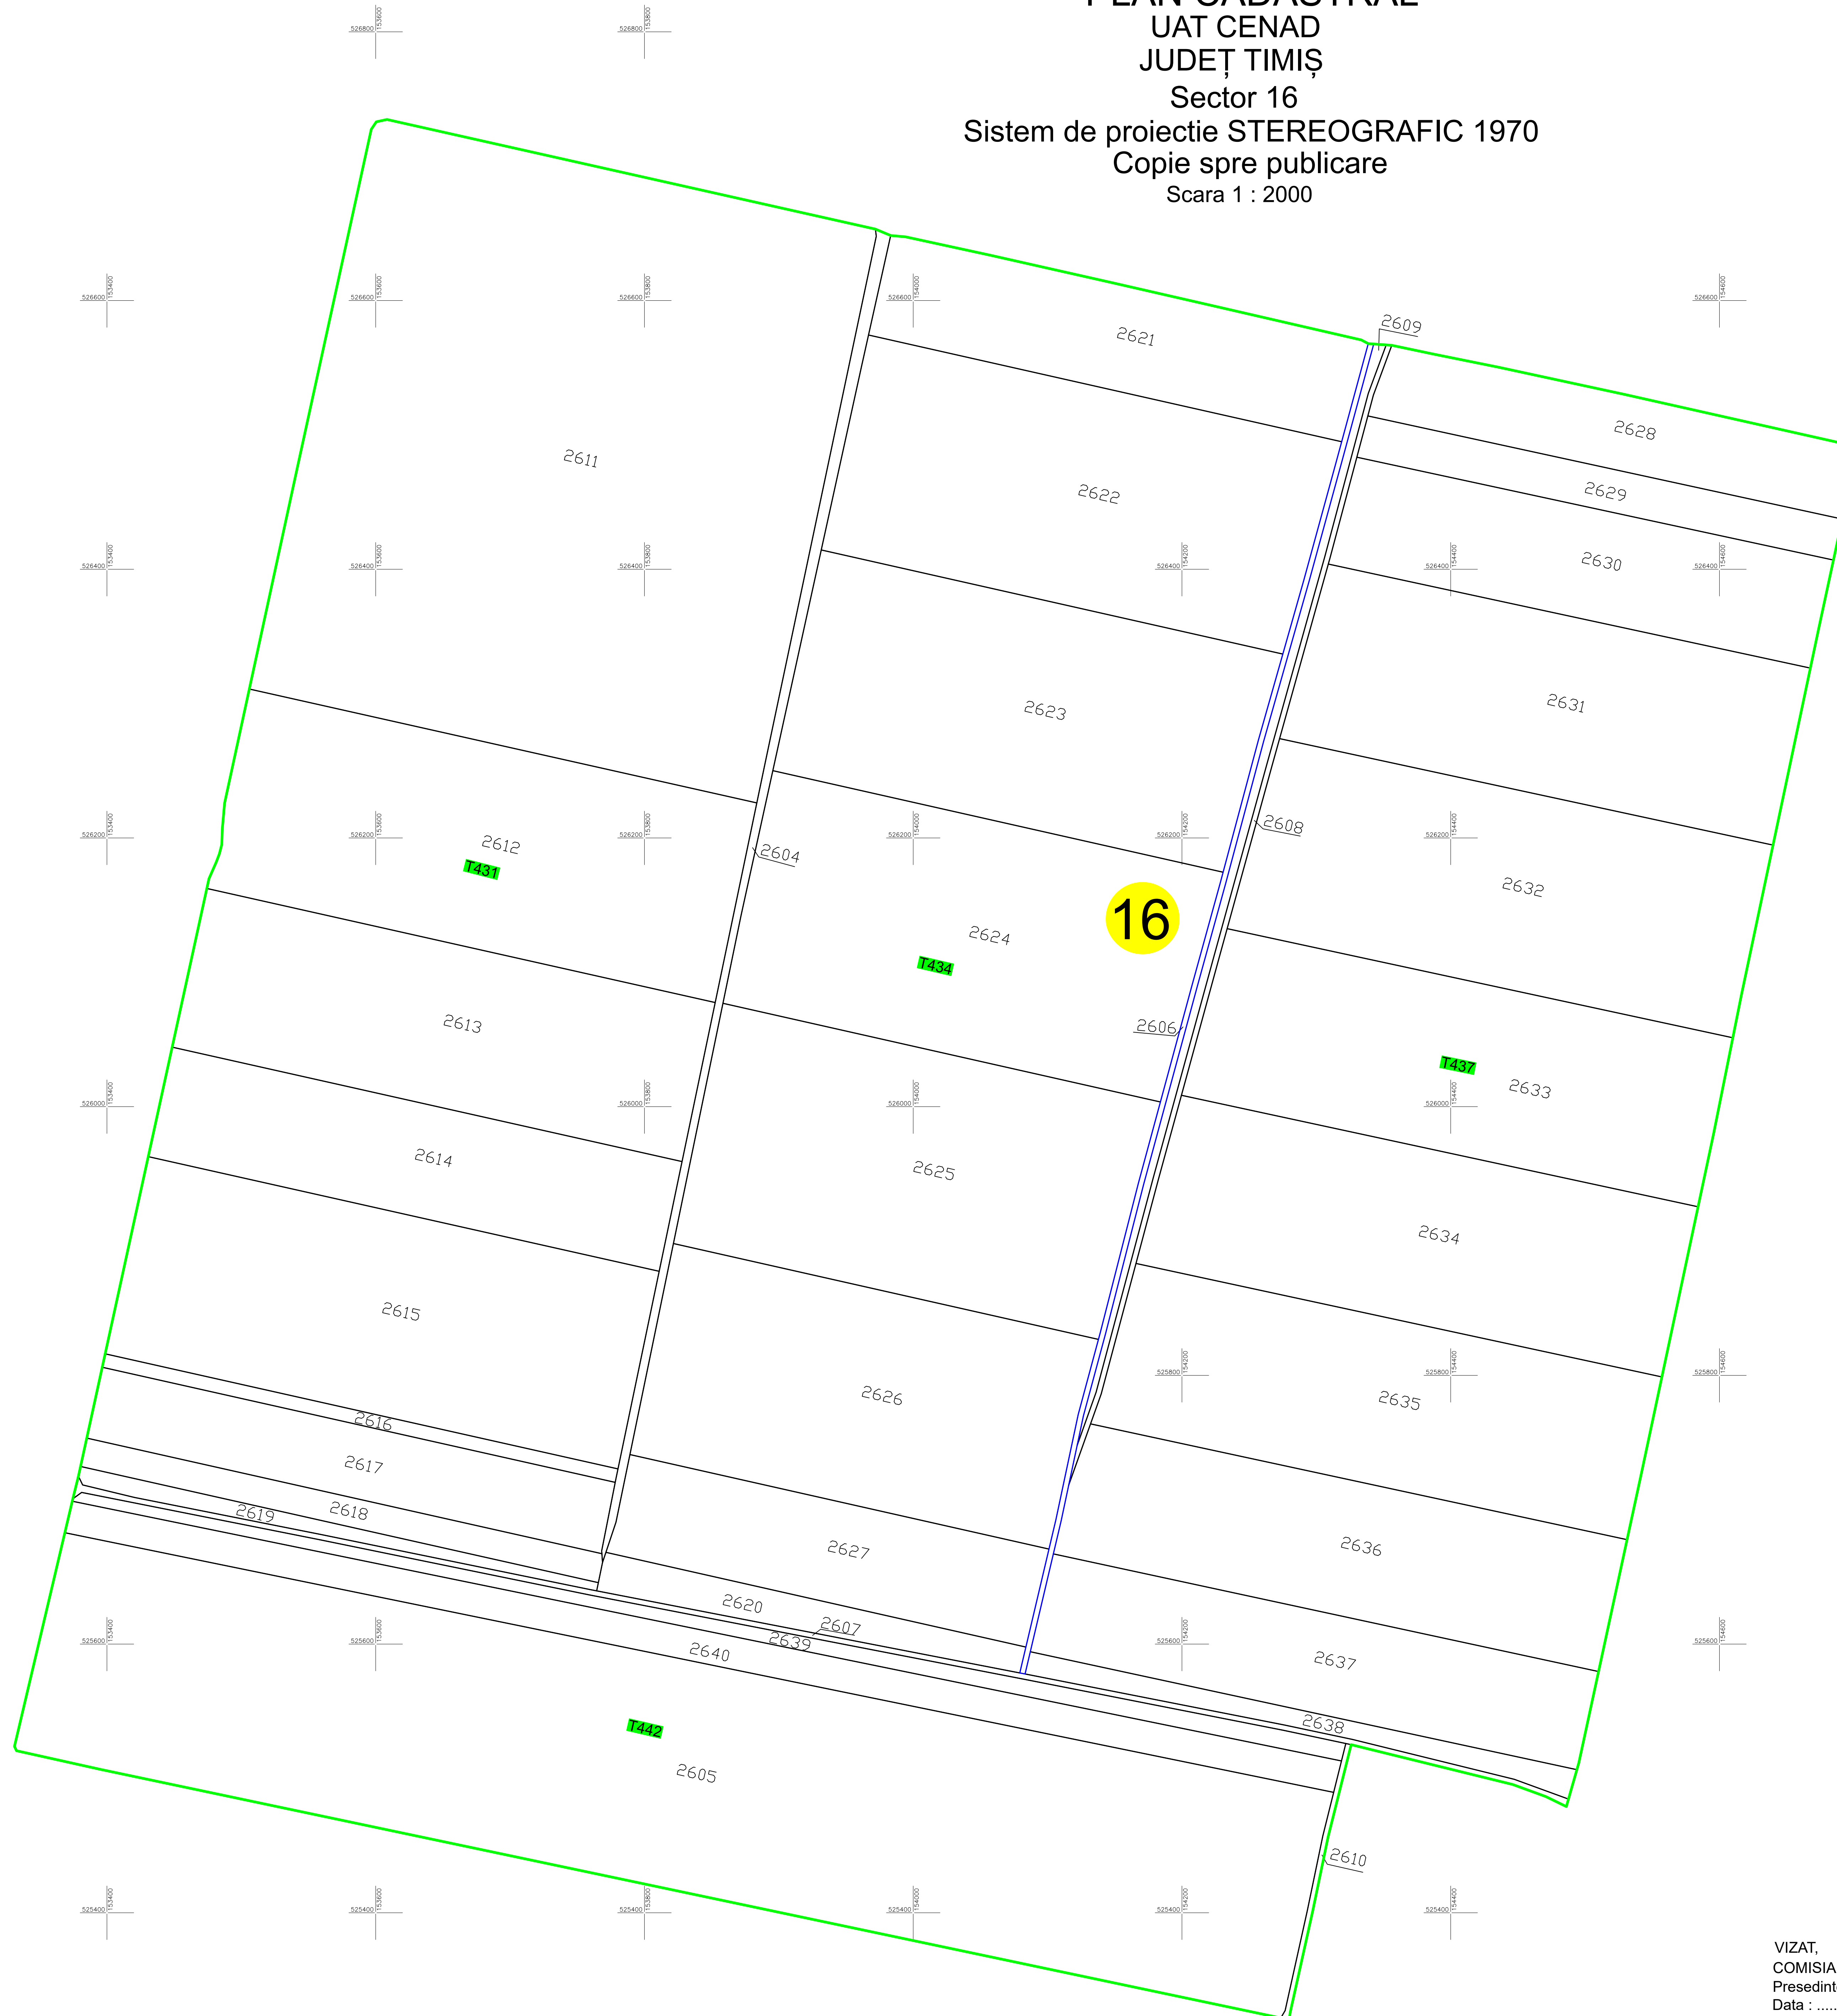

PLAN CADASTRAL
 UAT CENAD
 JUDEȚ TIMIȘ
 Sector 16
 Sistem de proiectie STEREOGRAFIC 1970
 Copie spre publicare
 Scara 1 : 2000

LEGENDA

Identificator	2611
Nr sector	16
Limita Sector	
Limita Tarla	
Nr. Tarla	
Limita Imobil	
Limita Canal	

Schita de dispunere a sectoarelor cadastrale UAT VERMEȘ

VIZAT,
 COMISIA LOCALA DE FOND FUNCJAR
 Presedinte Comisie
 Data :