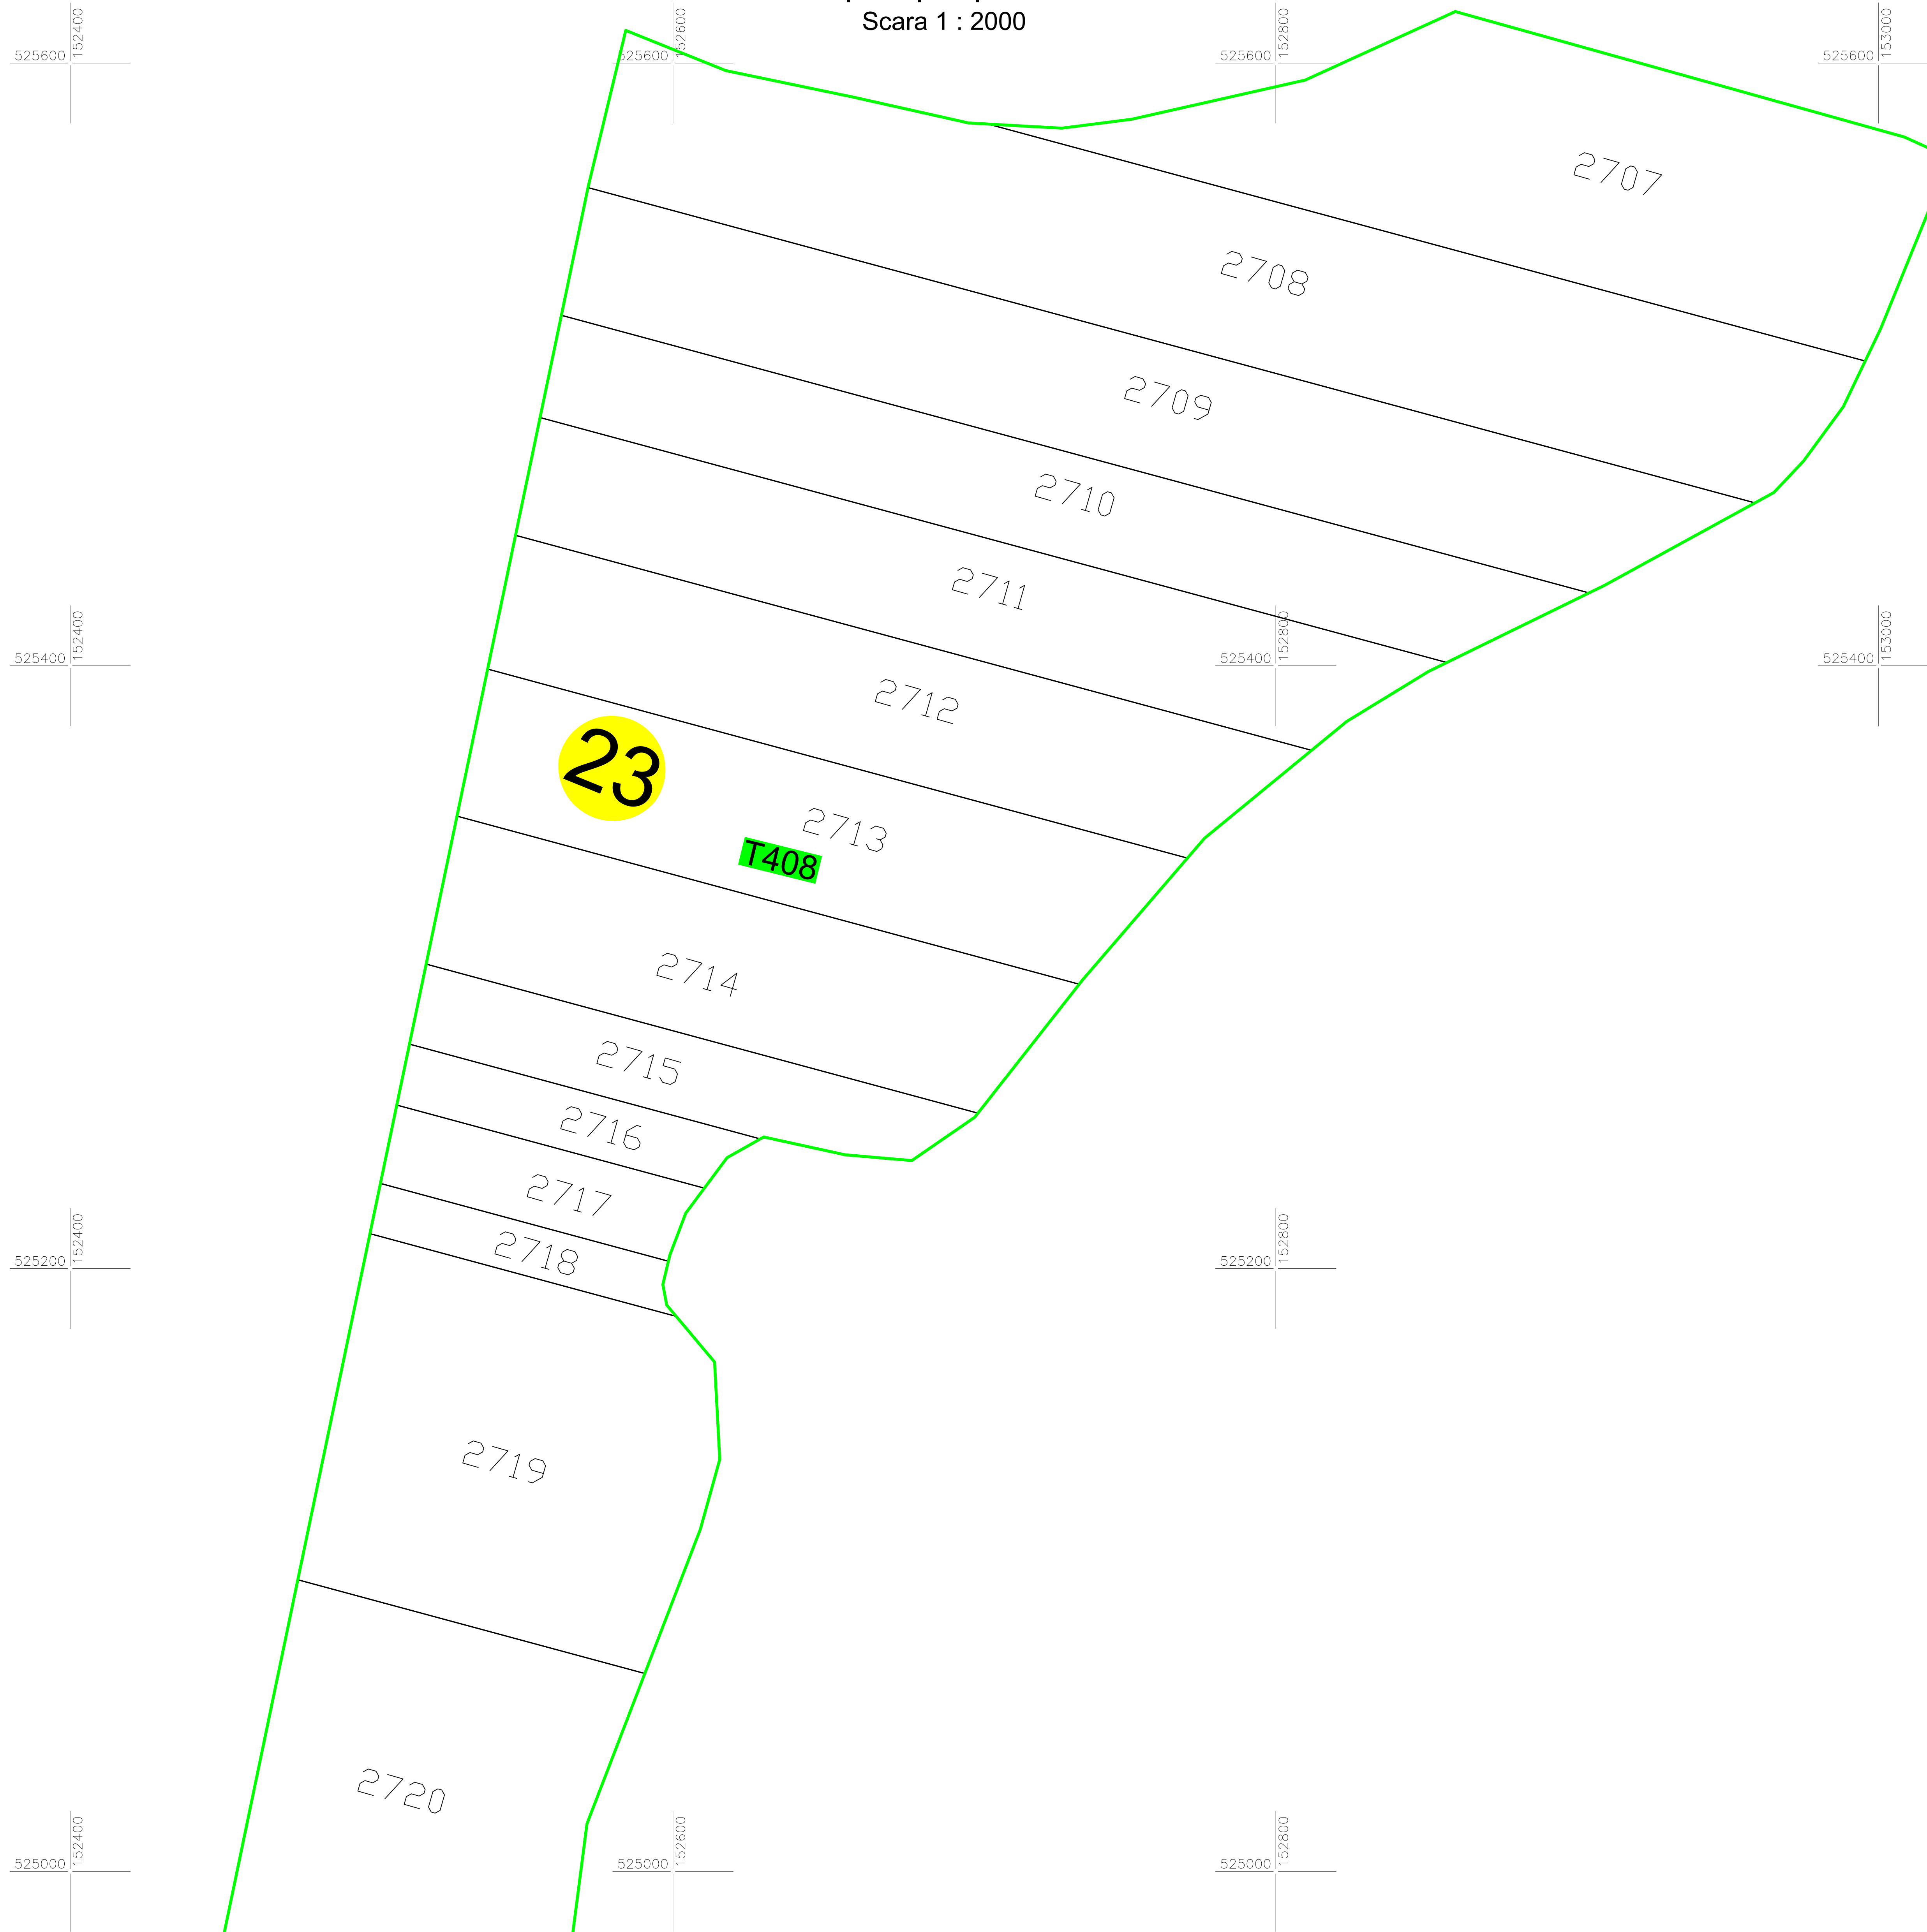

PLAN CADASTRAL  
 UAT CENAD  
 JUDEȚ TIMIȘ  
 Sector 23  
 Sistem de proiectie STEREOGRAFIC 1970  
 Copie spre publicare  
 Scara 1 : 2000

LEGENDA

Identificator	2715
Nr sector	23
Limita Sector	
Limita Tarla	
Nr. Tarla	1408
Limita Imobil	
Limita Canal	