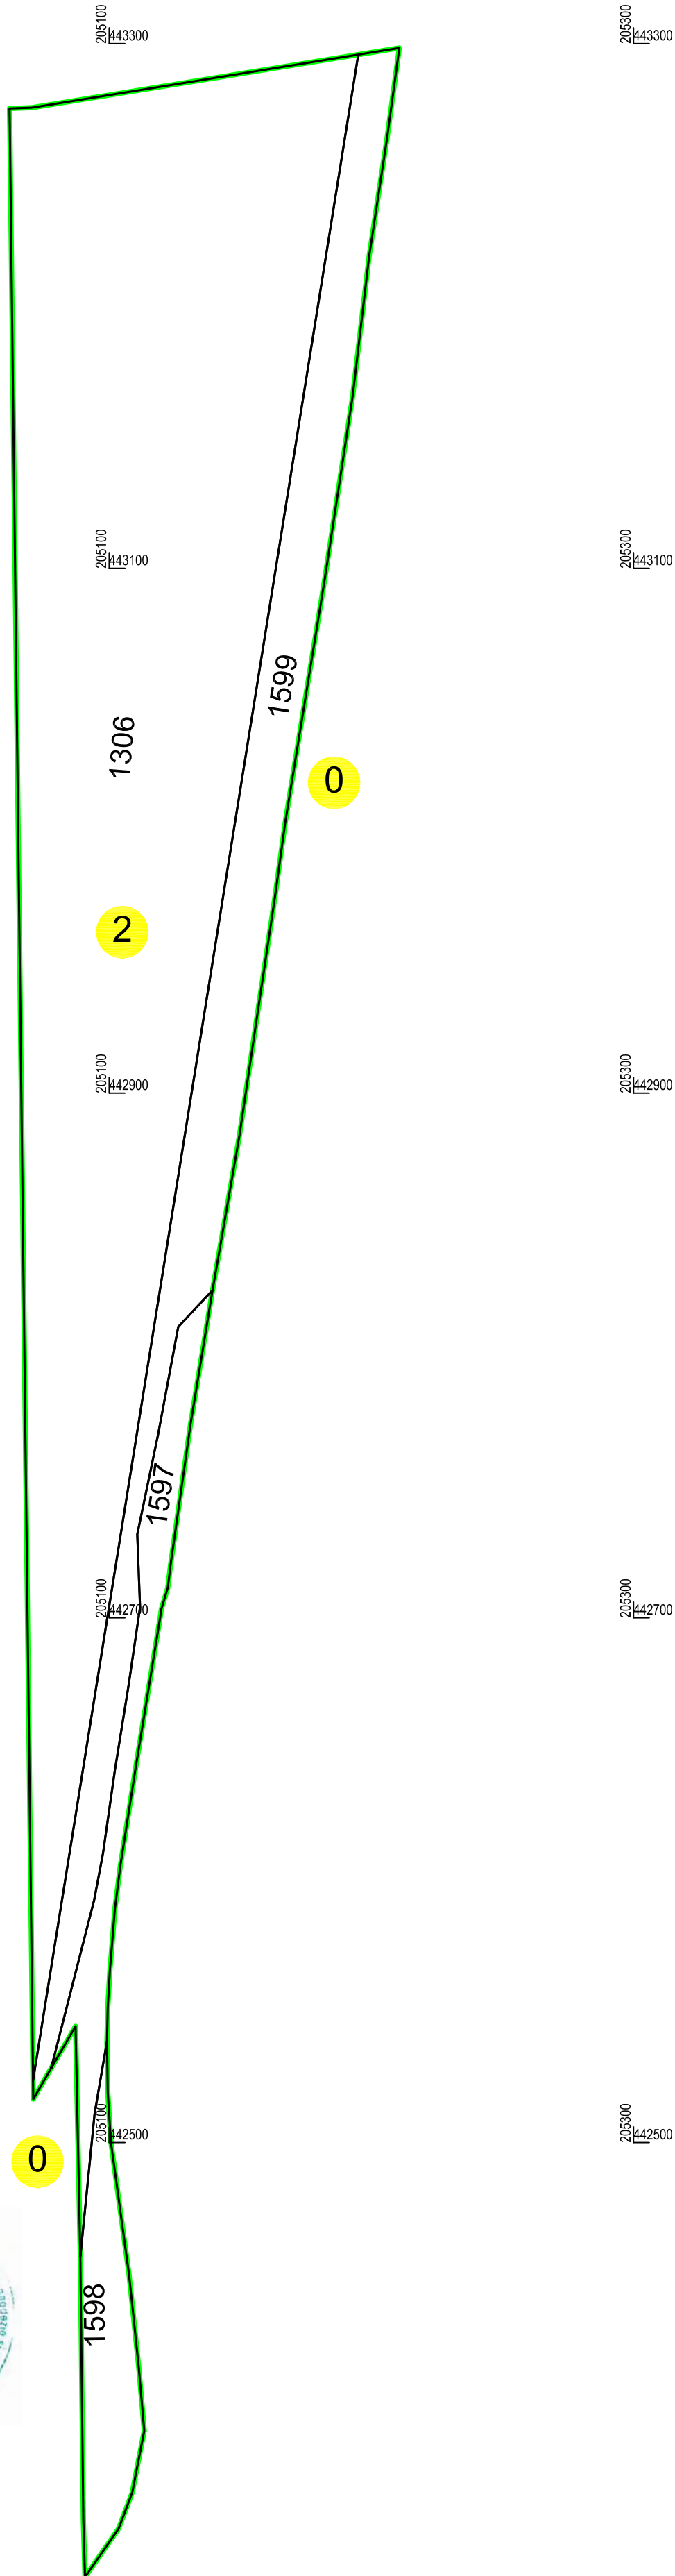

PLAN CADASTRAL

U.A.T. DETA, JUDEȚUL TIMIȘ, Sector 2

Scara 1:2000
Sistem de proiecție STEREO 70
SPRE PUBLICARE
Planșa 1

=LEGENDA=

- Limita U.A.T. —
- Limita intravilan —
- Limita sector cadastral —
- Numar sector cadastral 2
- Limita imobil
- Hidrografie —
- ID imobil 1598
- Limita constructie
- Nr. corp C1