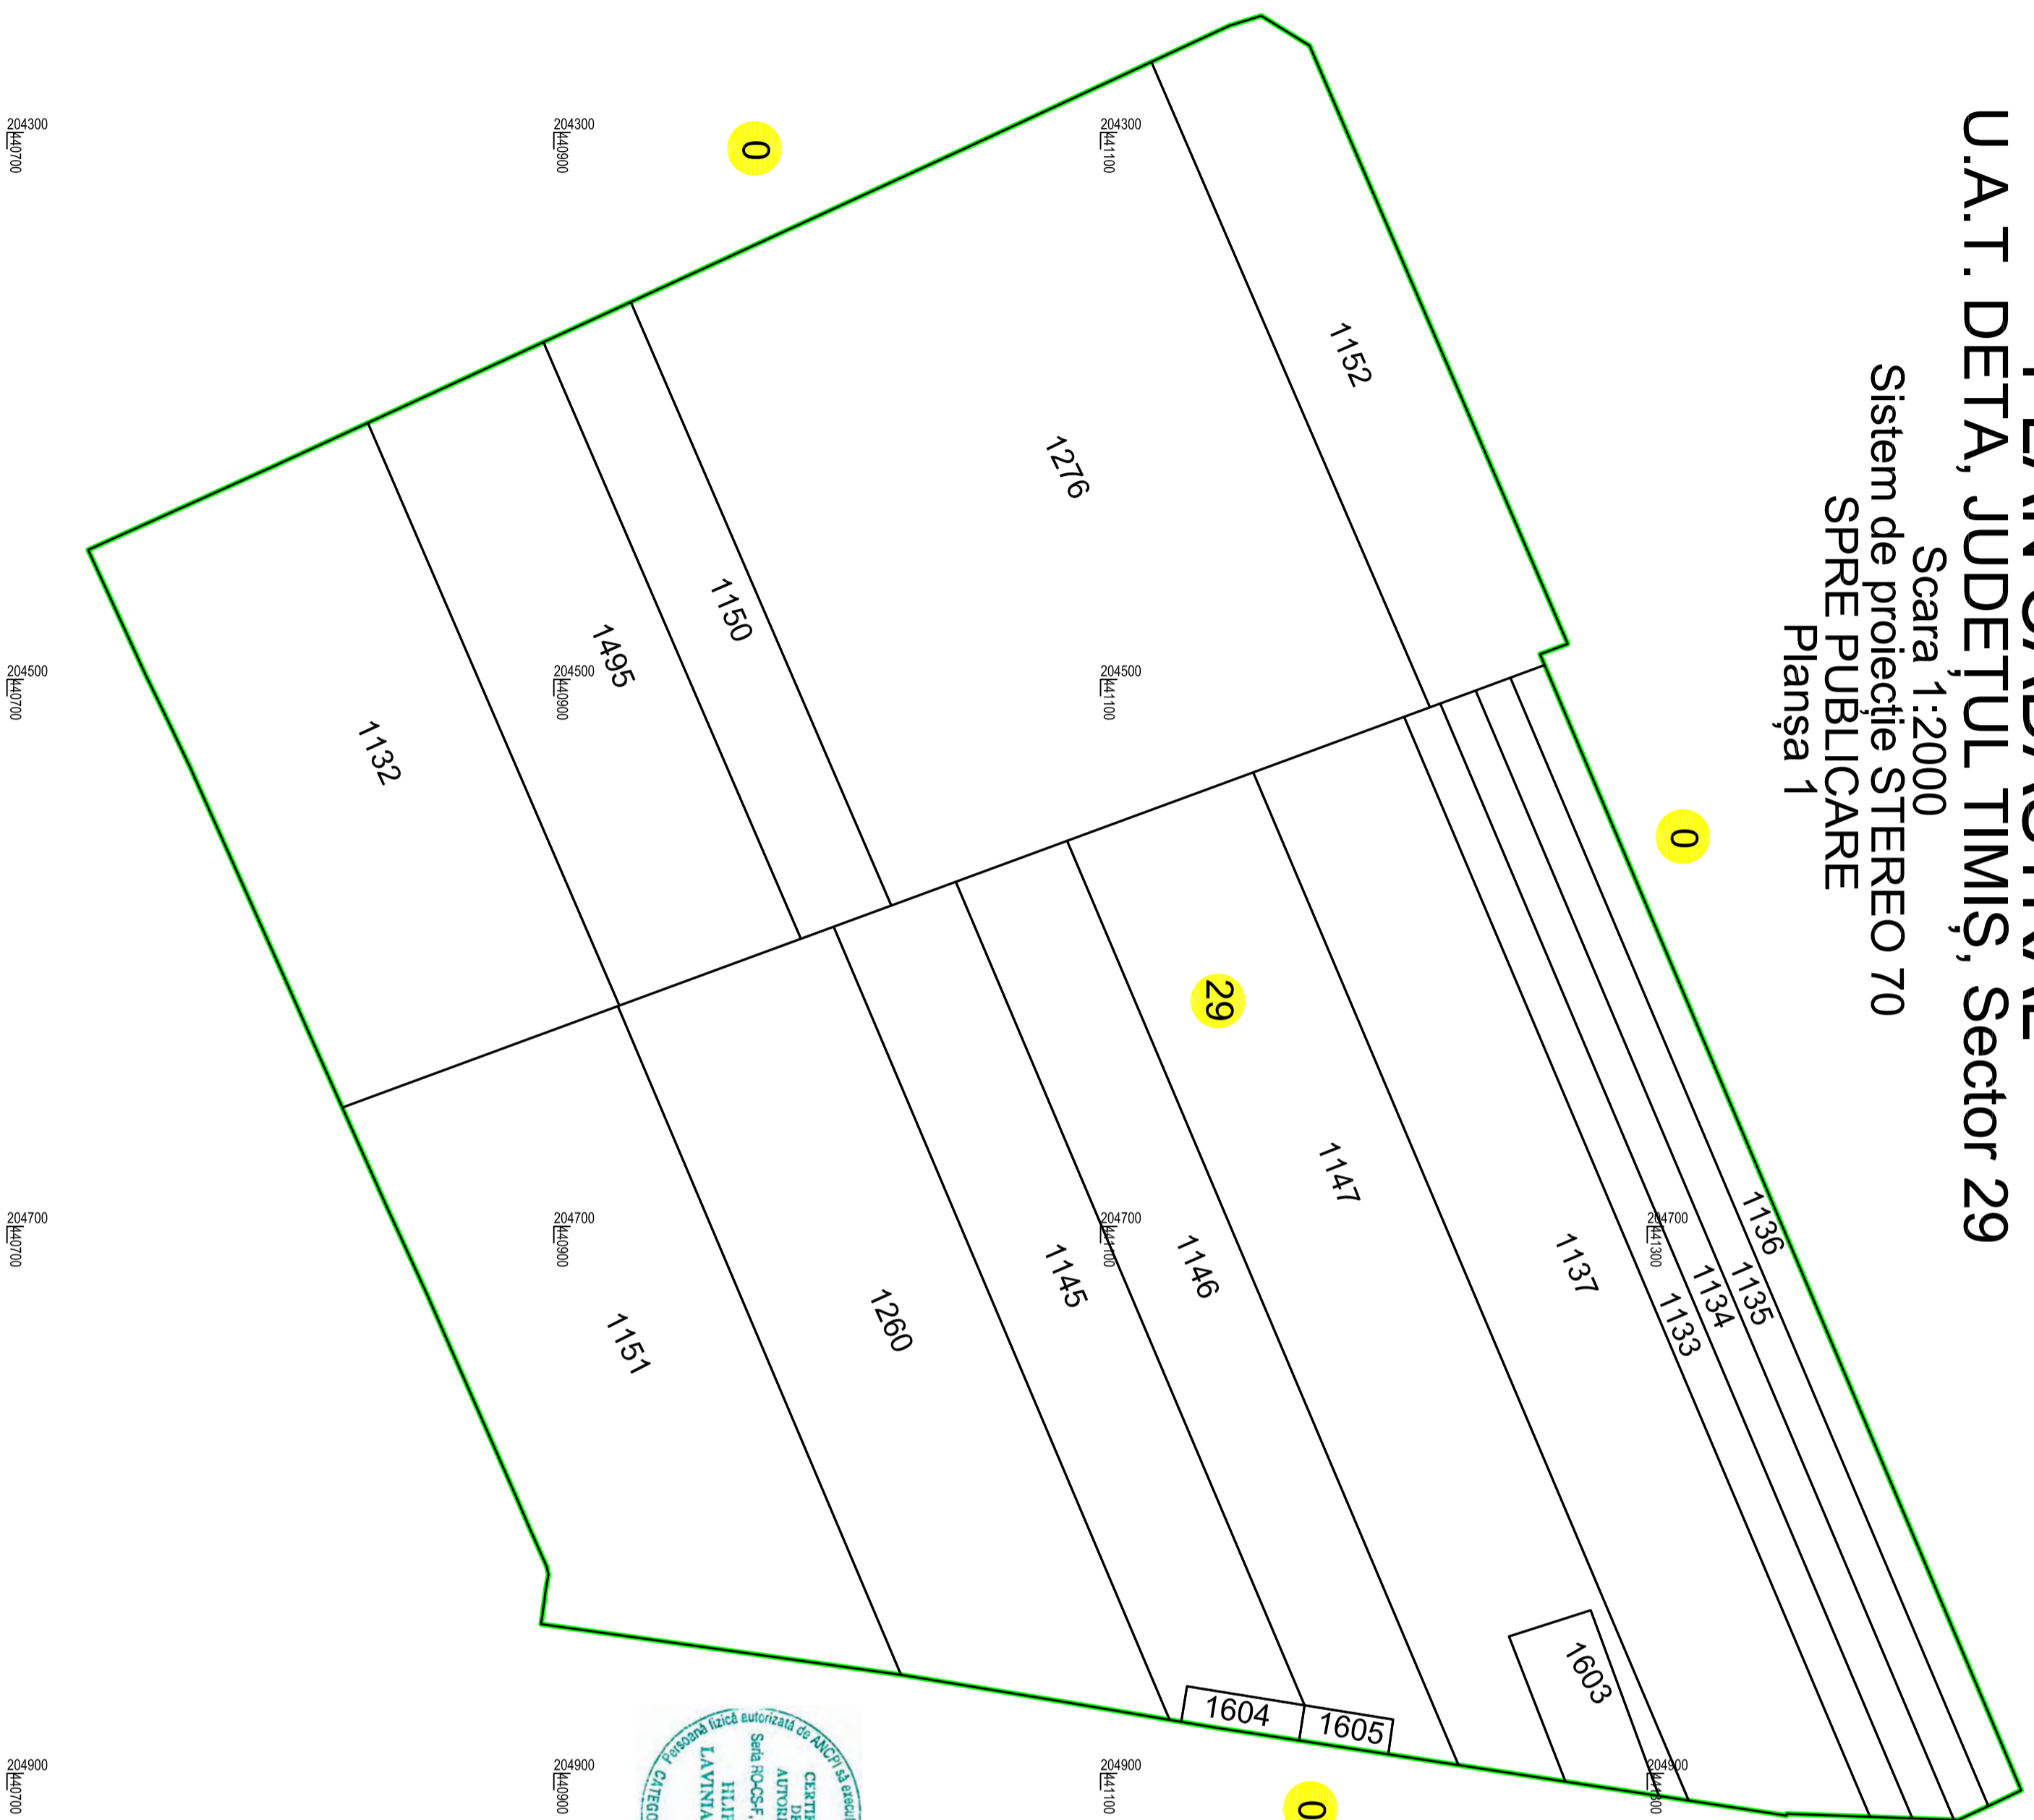

PLAN CADASTRAL

U.A.T. DETA, JUDEȚUL TIMIȘ, Sector 29

Scara 1:2000
Sistem de proiecție STEREO 70
SPRE PUBLICARE
Planșa 1

S.C. SISTEM ALFA CAD S.R.L.
Data: 26.01.2024

- =LEGENDA=**
- Limita U.A.T. (Red line)
 - Limita intravilan (Blue line)
 - Limita sector cadastral (Green line)
 - Numar sector cadastral **29** (Yellow circle)
 - Limita imobil (Black line)
 - Hidrografie (Blue line)
 - ID imobil 1151 (Blue line)
 - Limita constructie C1 (Black line)
 - Nr. corp (Black line)