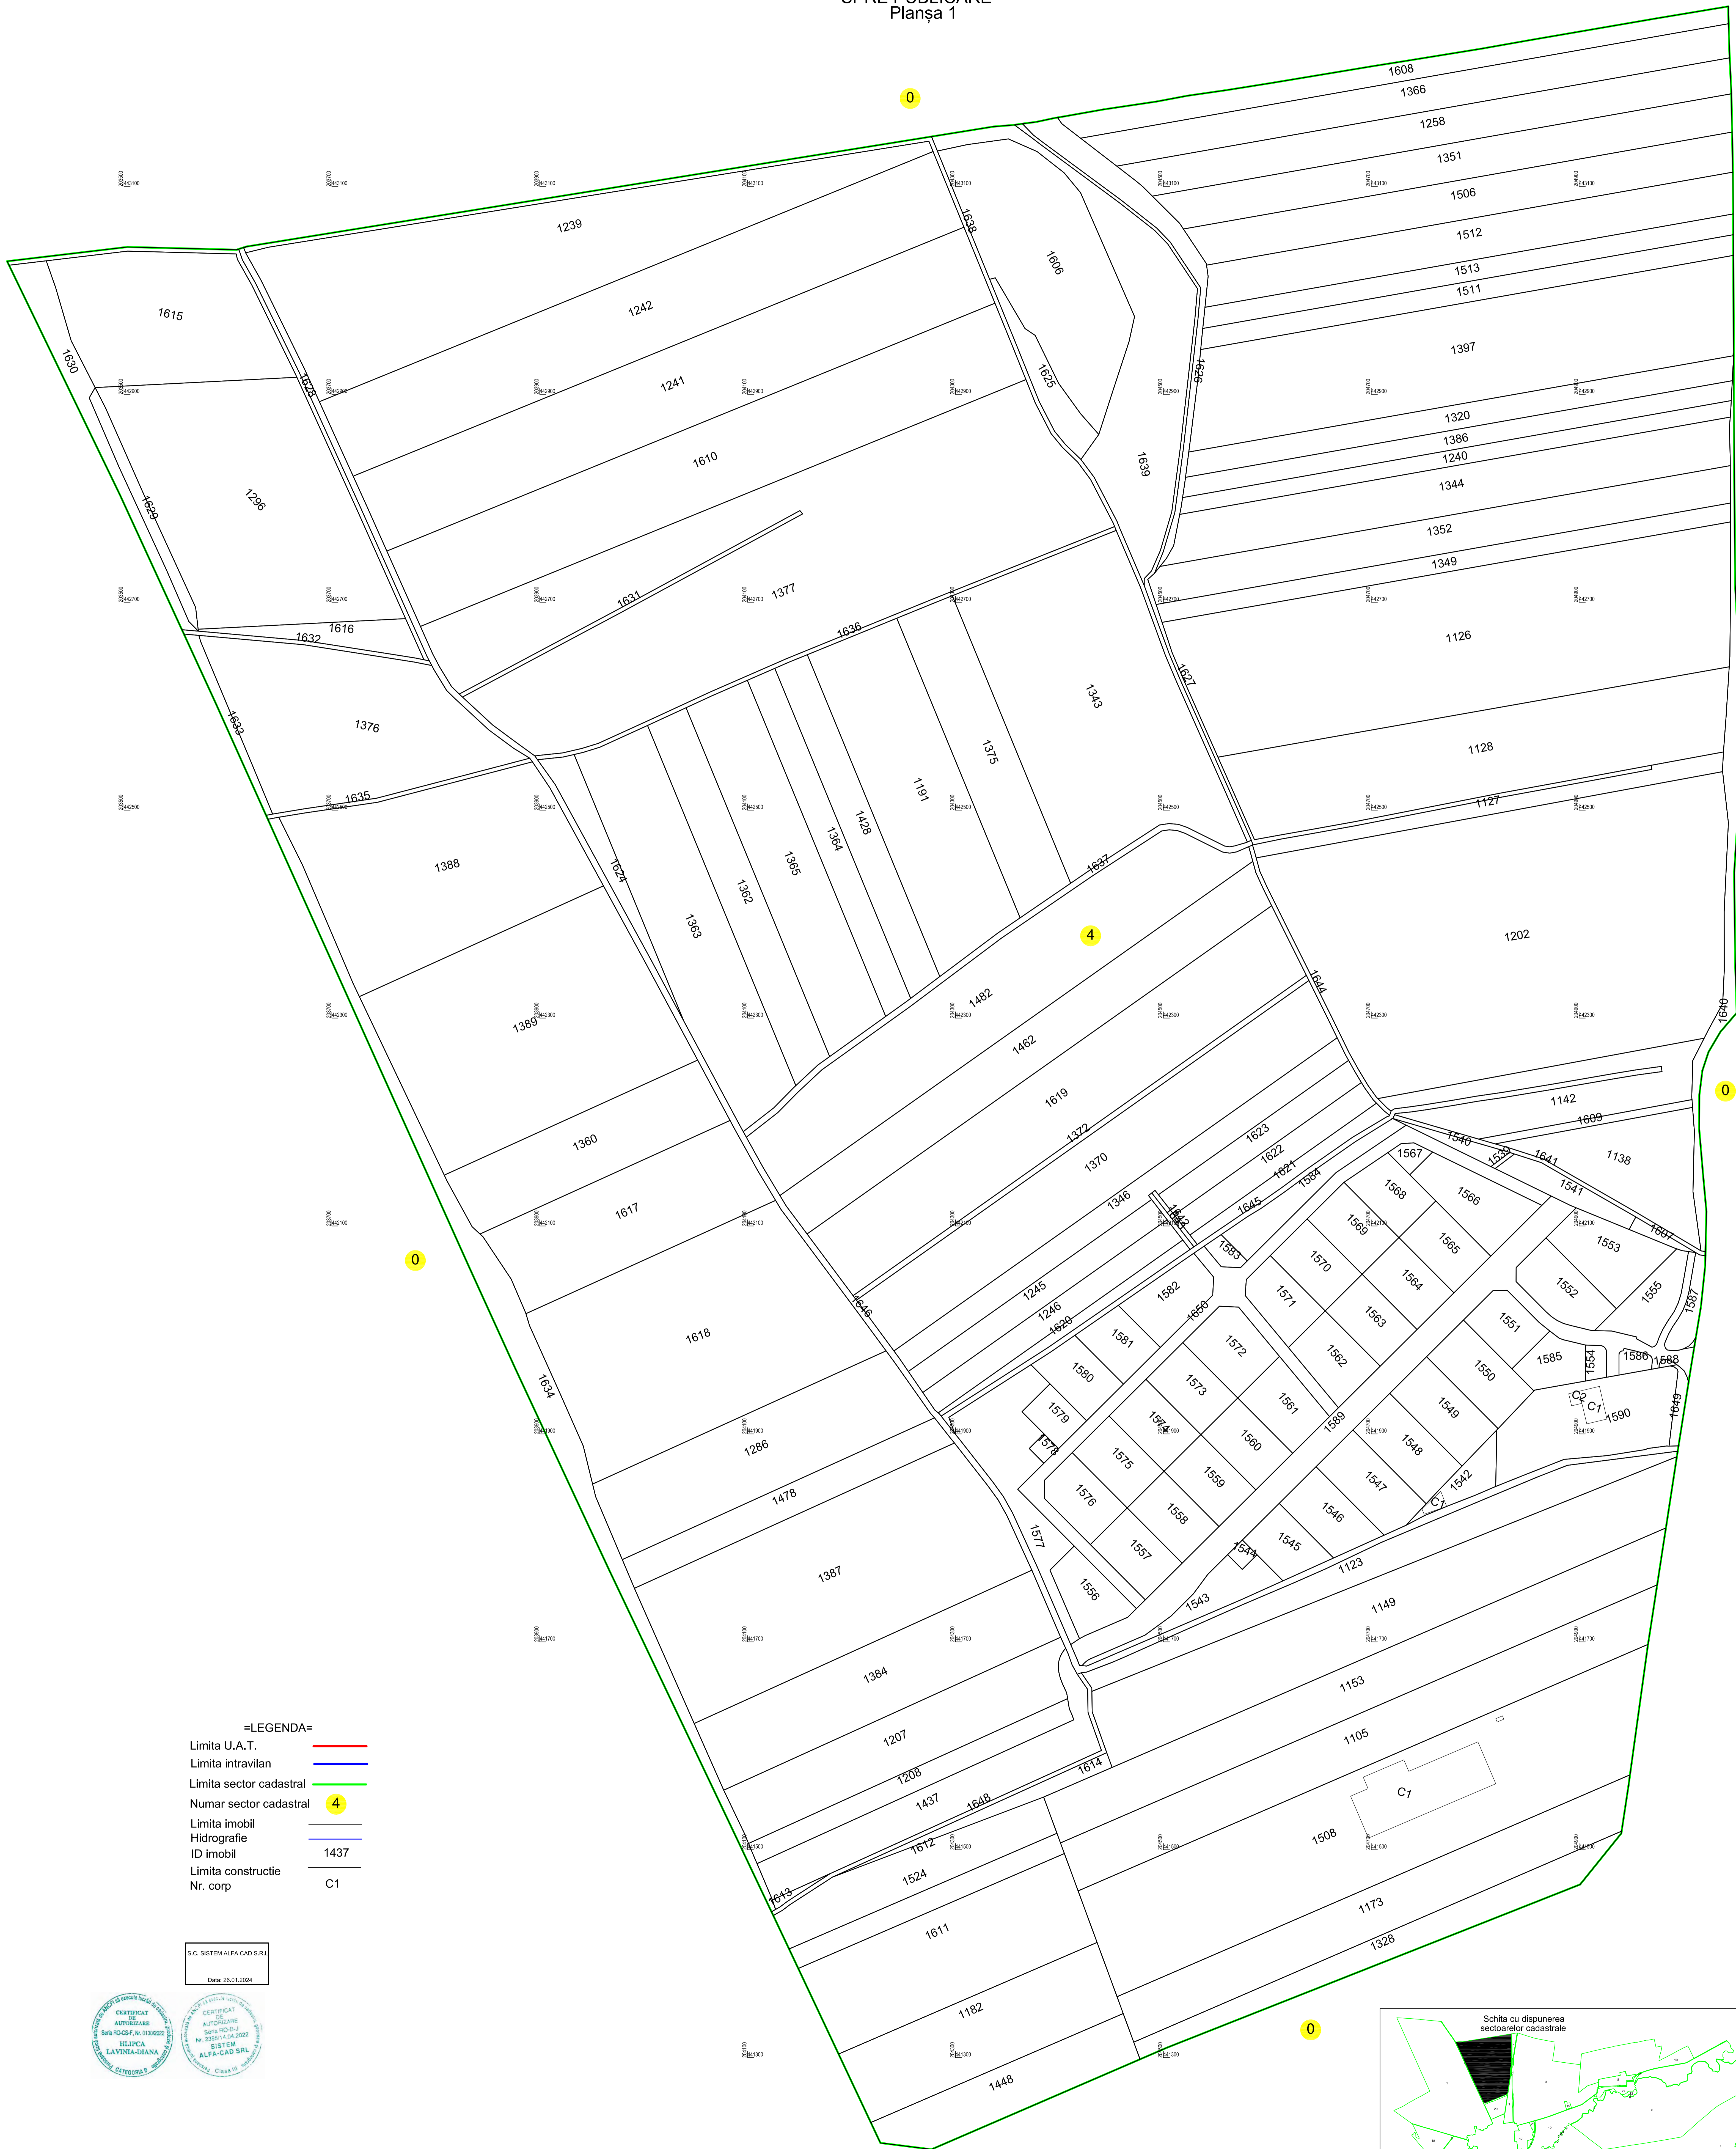

PLAN CADASTRAL
U.A.T. DETA, JUDEȚUL TIMIȘ, Sector 4
Scara 1:2000
Sistem de proiectie STEREO 70
SPRE PUBLICARE
Planșa 1

=LEGENDA=
Limita U.A.T. ————
Limita intravilan ————
Limita sector cadastral ————
Numar sector cadastral 4
Limita imobil ————
Hidrografie ————
ID imobil 1437
Limita constructie ————
Nr. corp C1

S.C. SISTEM ALFA CAD S.R.L.
Data: 26.01.2024