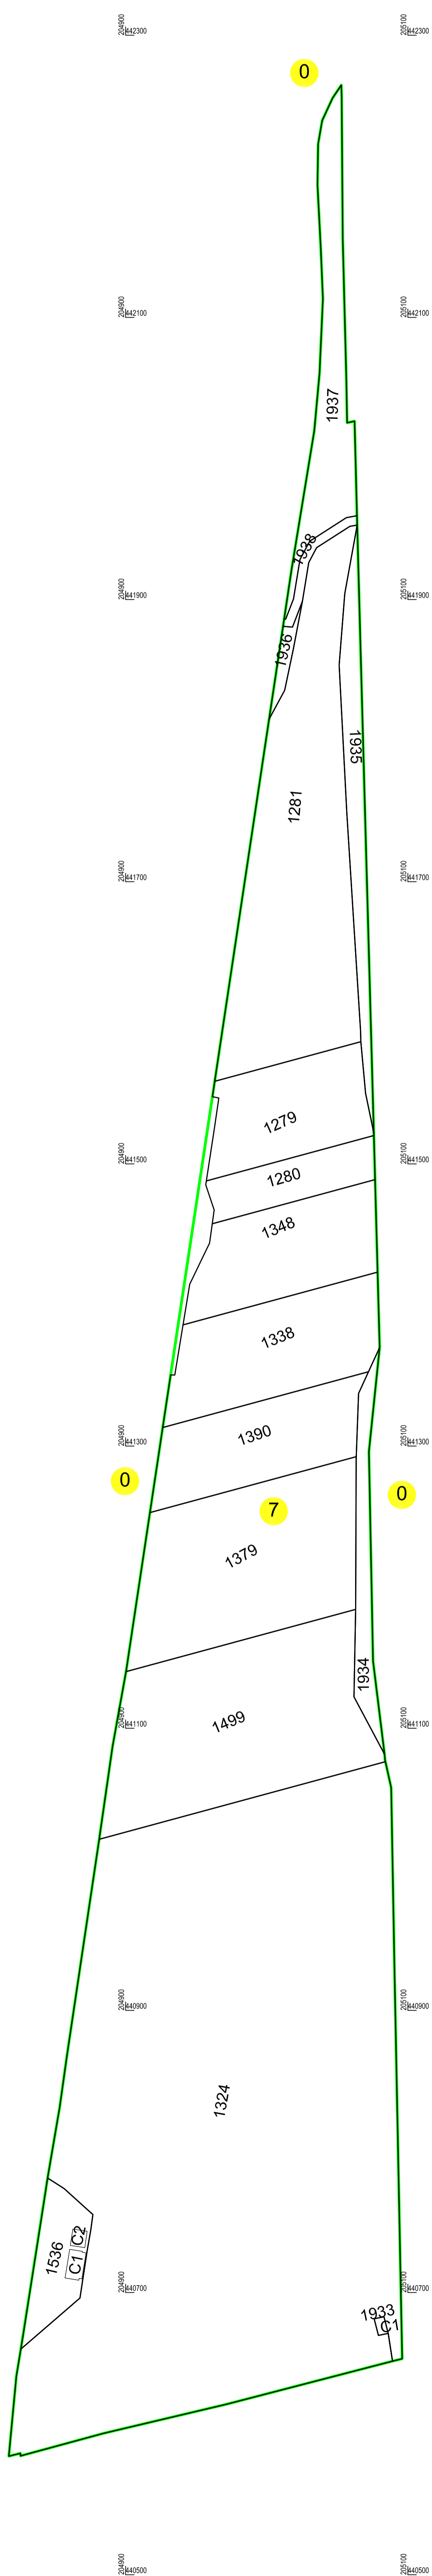

**PLAN CADASTRAL**  
 U.A.T. DETA, JUDEȚUL TIMIȘ, Sector 7  
 Scara 1:2000  
 Sistem de proiecție STEREO 70  
 SPRE PUBLICARE  
 Planșa 1

- =LEGENDA=**
- Limita U.A.T. —
  - Limita intravilan —
  - Limita sector cadastral —
  - Numar sector cadastral 7
  - Limita imobil —
  - Hidrografie —
  - ID imobil 1536
  - Limita constructie C1
  - Nr. corp