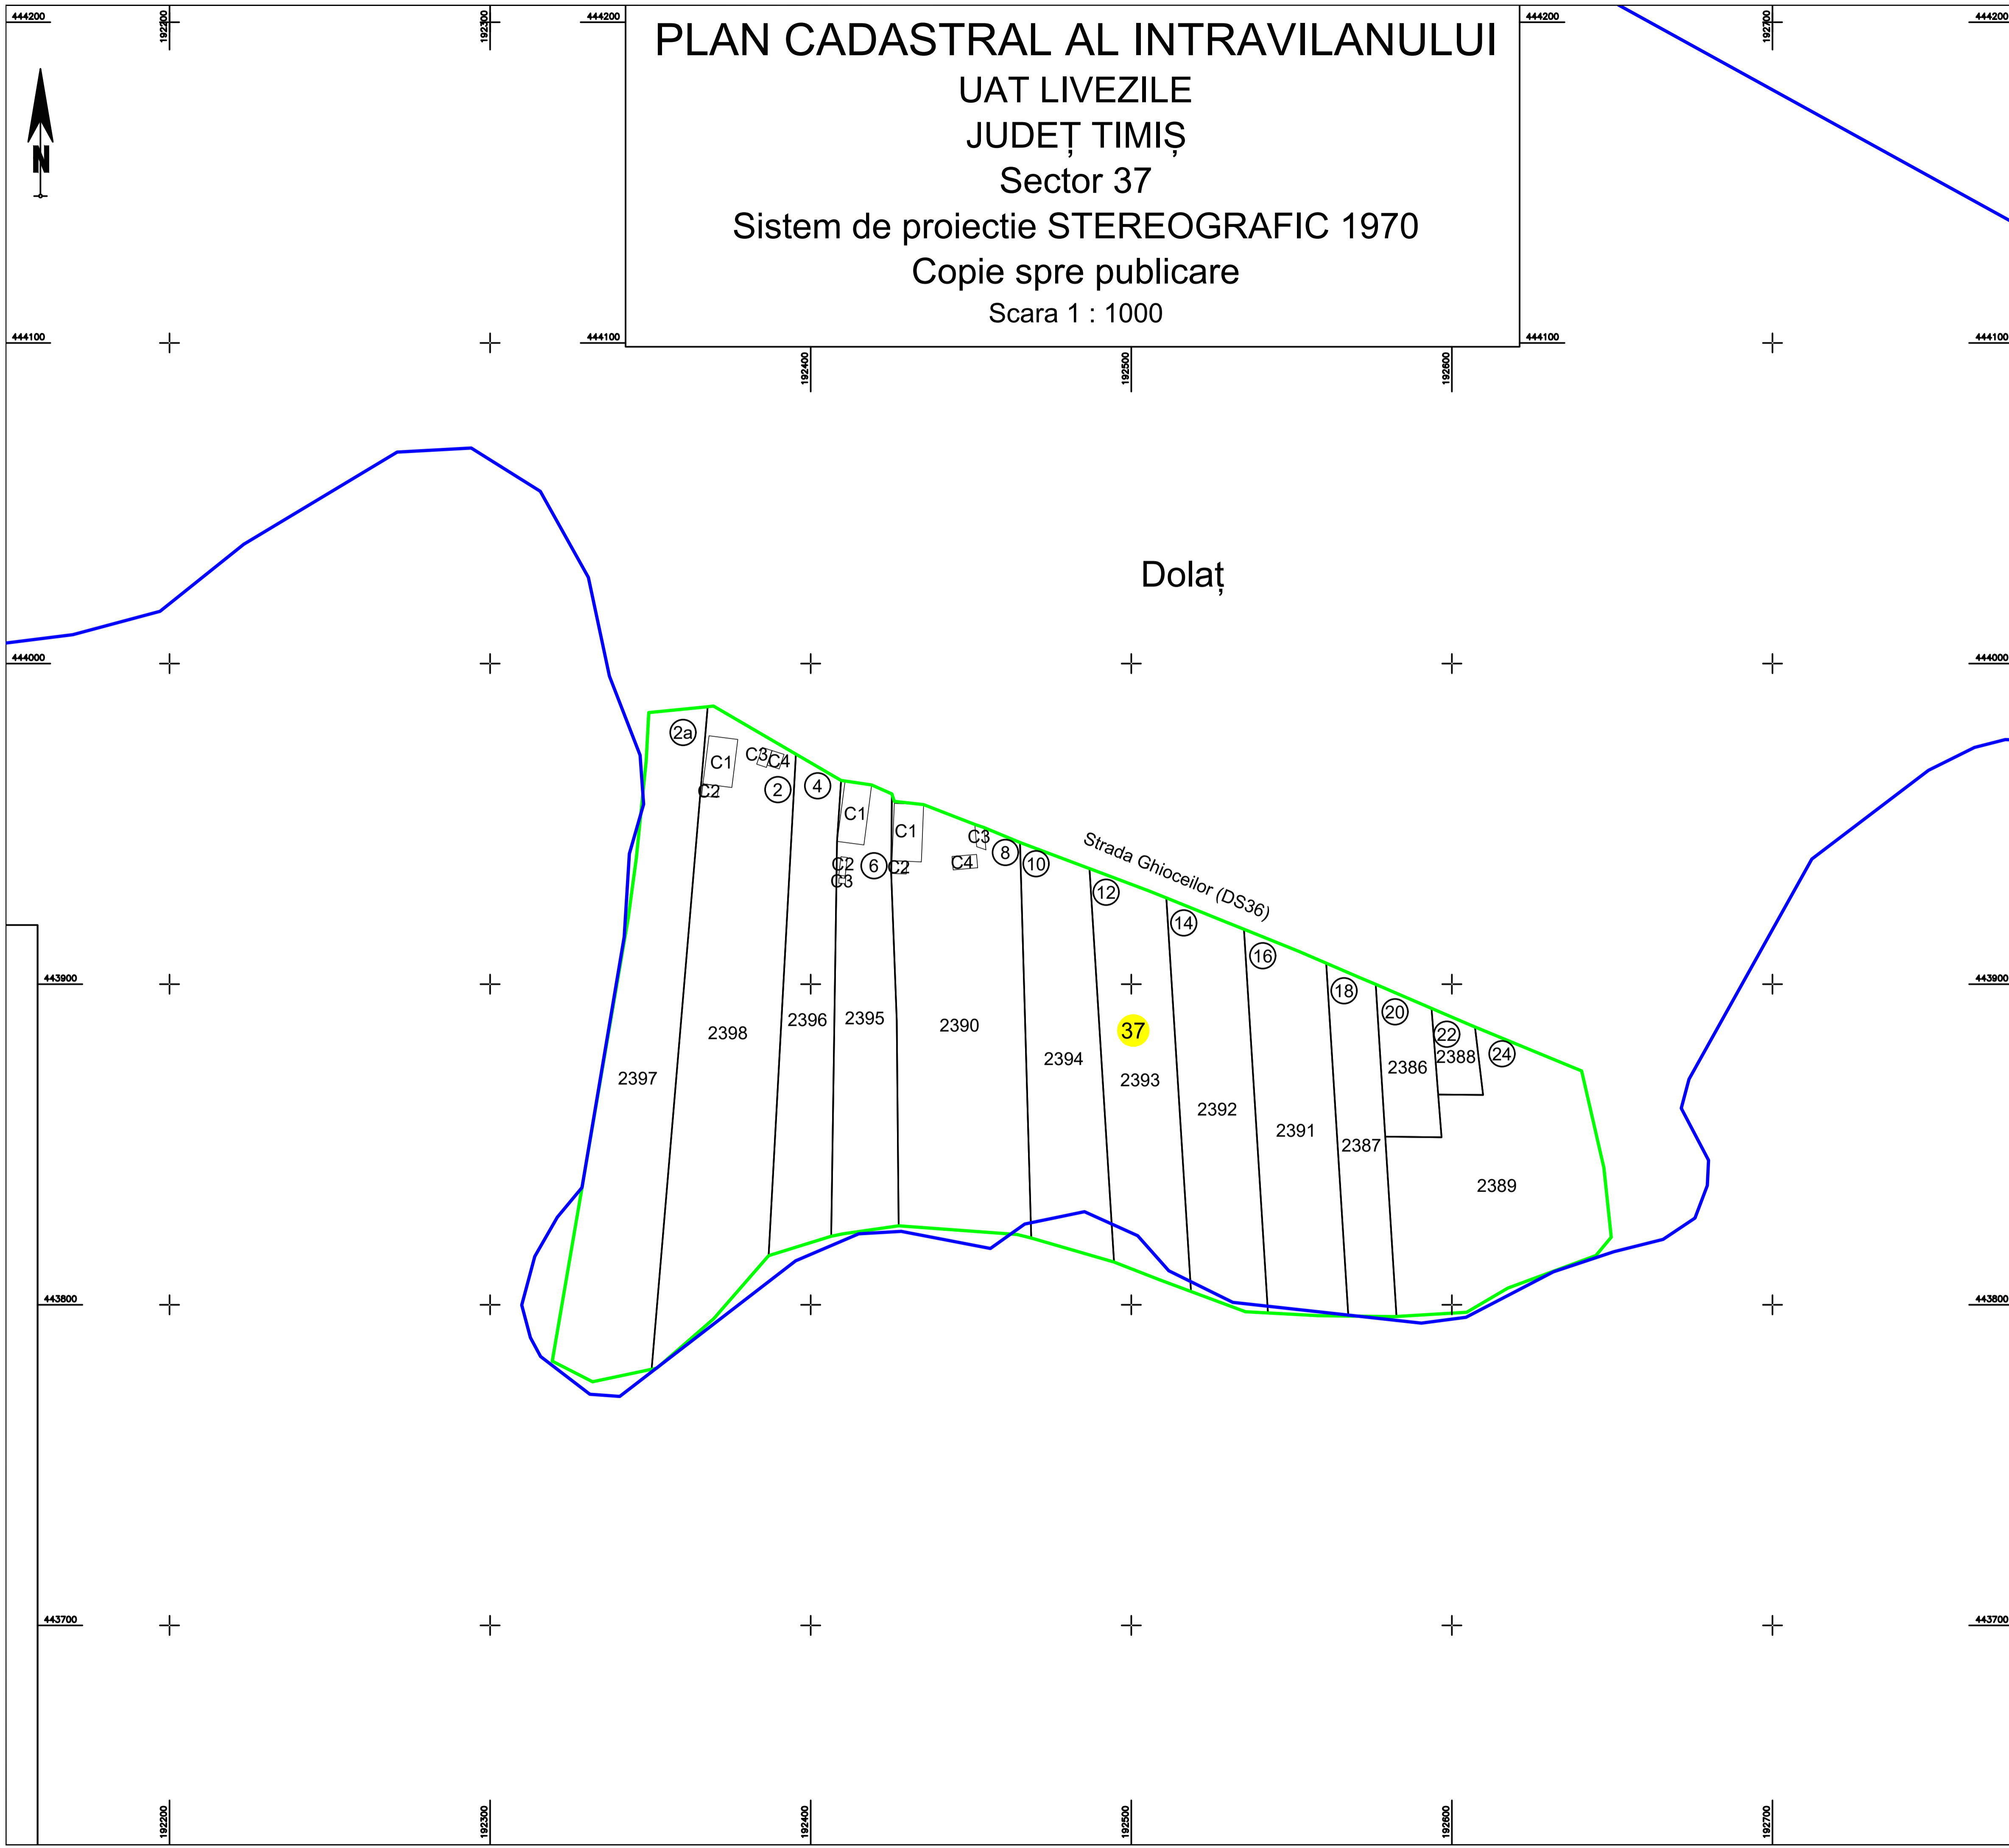

PLAN CADASTRAL AL INTRAVILANULUI
UAT LIVEZILE
JUDEȚ TIMIȘ
Sector 37
 Sistem de proiectie STEREOGRAFIC 1970
 Copie spre publicare
 Scara 1 : 1000

Schița de dispunere a sectoarelor cadastrale
 UAT LIVEZILE, Intravilan Dolaț

Dolaț

LEGENDA

Limita Imobil	—
Identificator	2389
Limita Sector	—
Nr. Sector	37
Limita Intravilan	—
Localități	Dolaț
Limita Constructii	—
Constructii	C1
Nr. poștal	②
Toponimie	Strada Ghiocelor

EXECUTANT:
 SC OTNIEL SRL