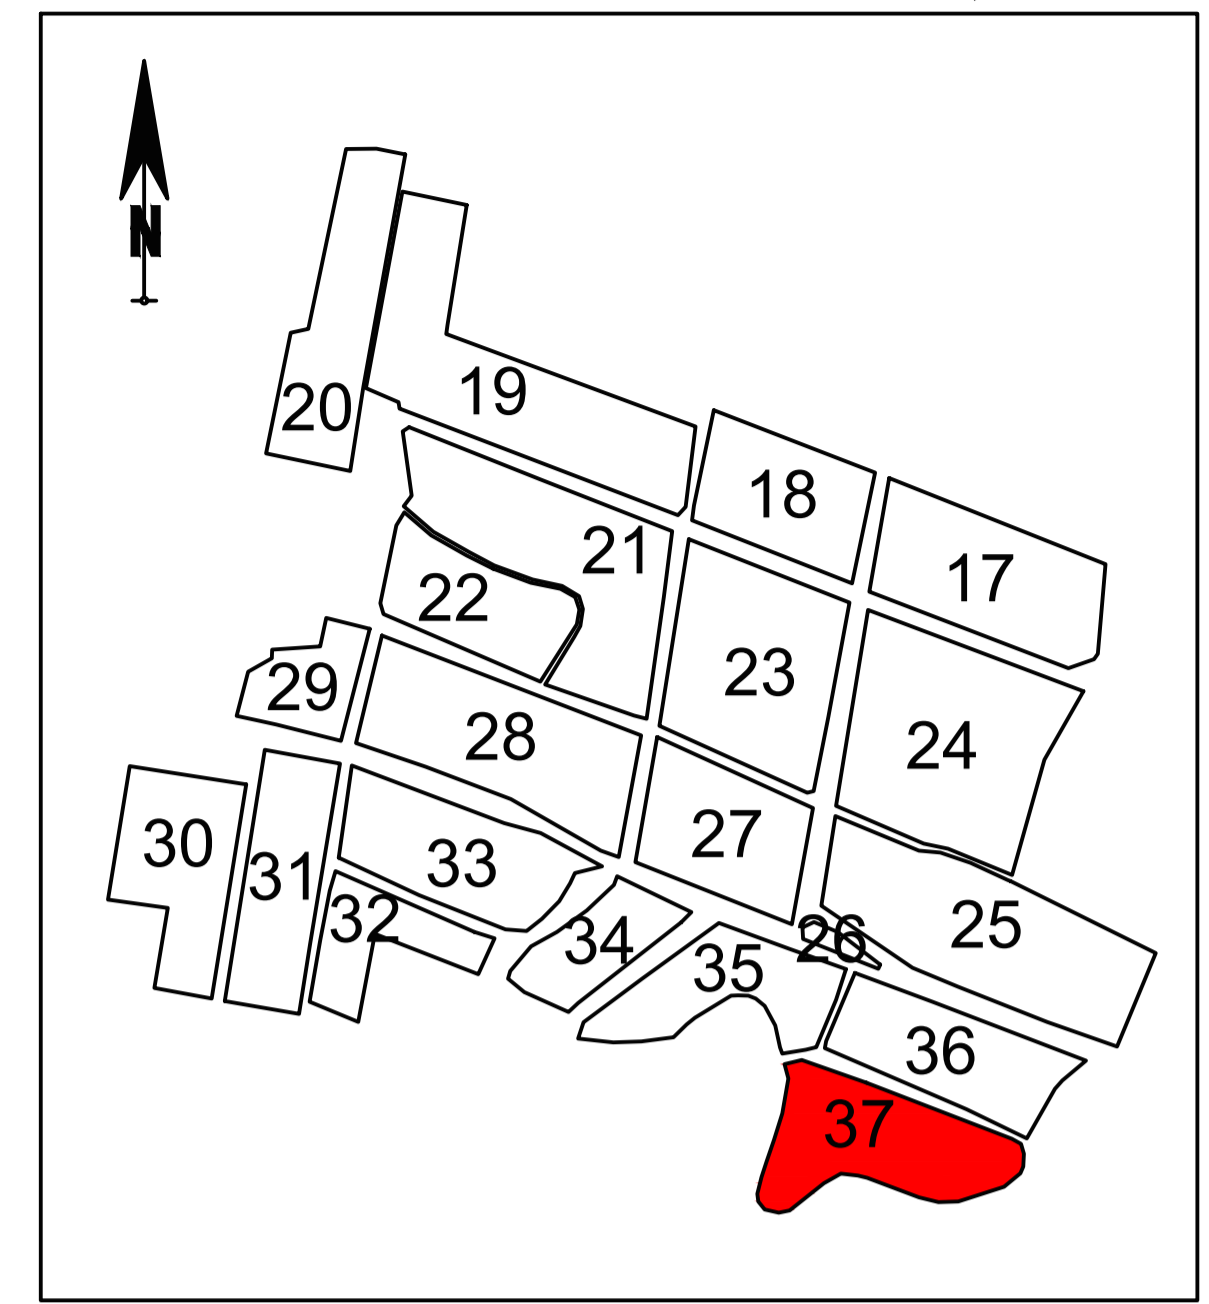

PLAN CADASTRAL AL INTRAVILANULUI
UAT LIVEZILE
JUDEȚ TIMIȘ
Sector 37
 Sistem de proiectie STEREOGRAFIC 1970
 Copie spre publicare
 Scara 1 : 1000

Schița de dispunere a sectoarelor cadastrale
 UAT LIVEZILE, Intravilan Dolaț

Dolaț

LEGENDA

Limita Imobil	—
Identificator	2389
Limita Sector	—
Nr. Sector	37
Limita Intravilan	—
Localități	Dolaț
Limita Constructii	—
Constructii	C1
Nr. poștal	②
Toponimie	Strada Ghiocelor

EXECUTANT:
 SC OTNIEL SRL