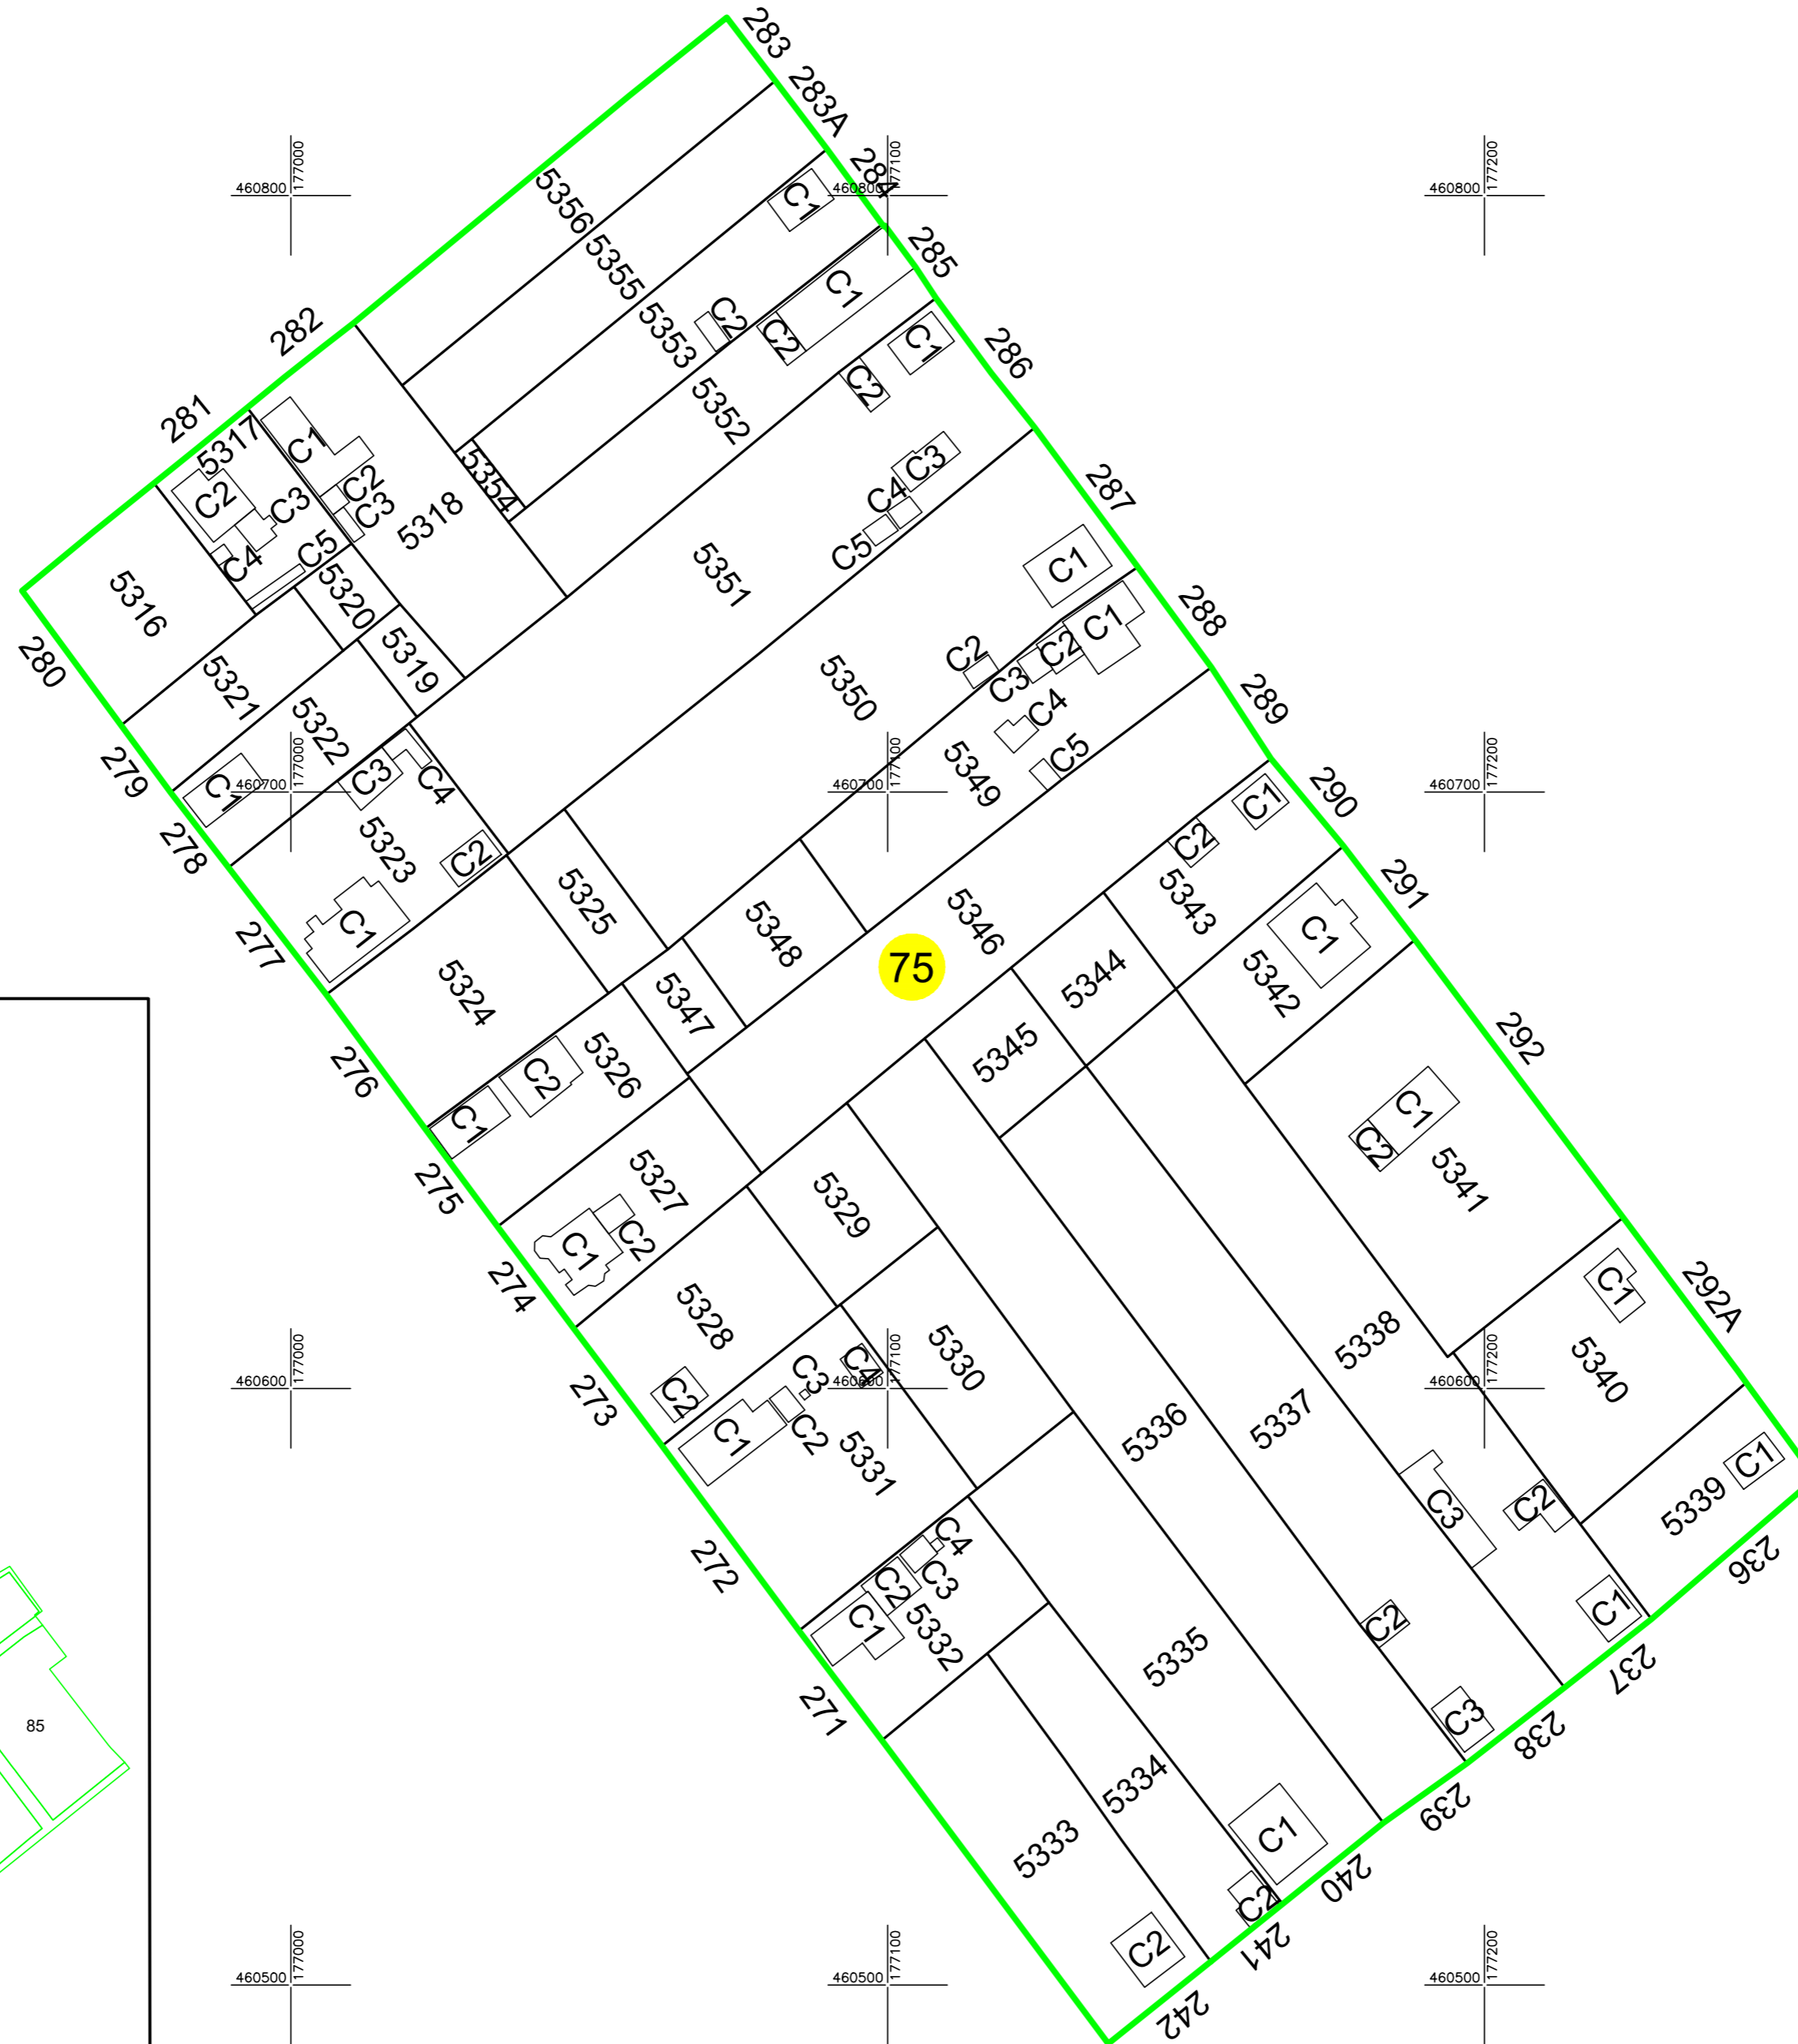

PLAN CADASTRAL

UAT Otelec, Județ Timiș, Sector 75

Sistem de proiectie STEREOGRAFIC 1970

Scara 1 : 1000

Limita intravilan
Iohanisfeld

Limita intravilan
Iohanisfeld

Schita de dispunere a sectoarelor cadastrale
Localitatea Iohanisfeld, Comuna Otelec

LEGENDA

Numar Sector	75
ID imobil	5341
Limita sector	—
Limita intravilan	—
Limita imobil	—
Limita constructie	—
Nr. postal	237
ID constructie	C1

Executant: S.C. GLOBALCAD TM S.R.L.
CLASA III, Certificat de autorizare Seria RO-B-J,
nr. 1877/23.09.2020
BIRO LEVENTE
CATEGORIA B, Certificat de autorizare
Seria RO-TM-F, nr. 0165/25.09.2013