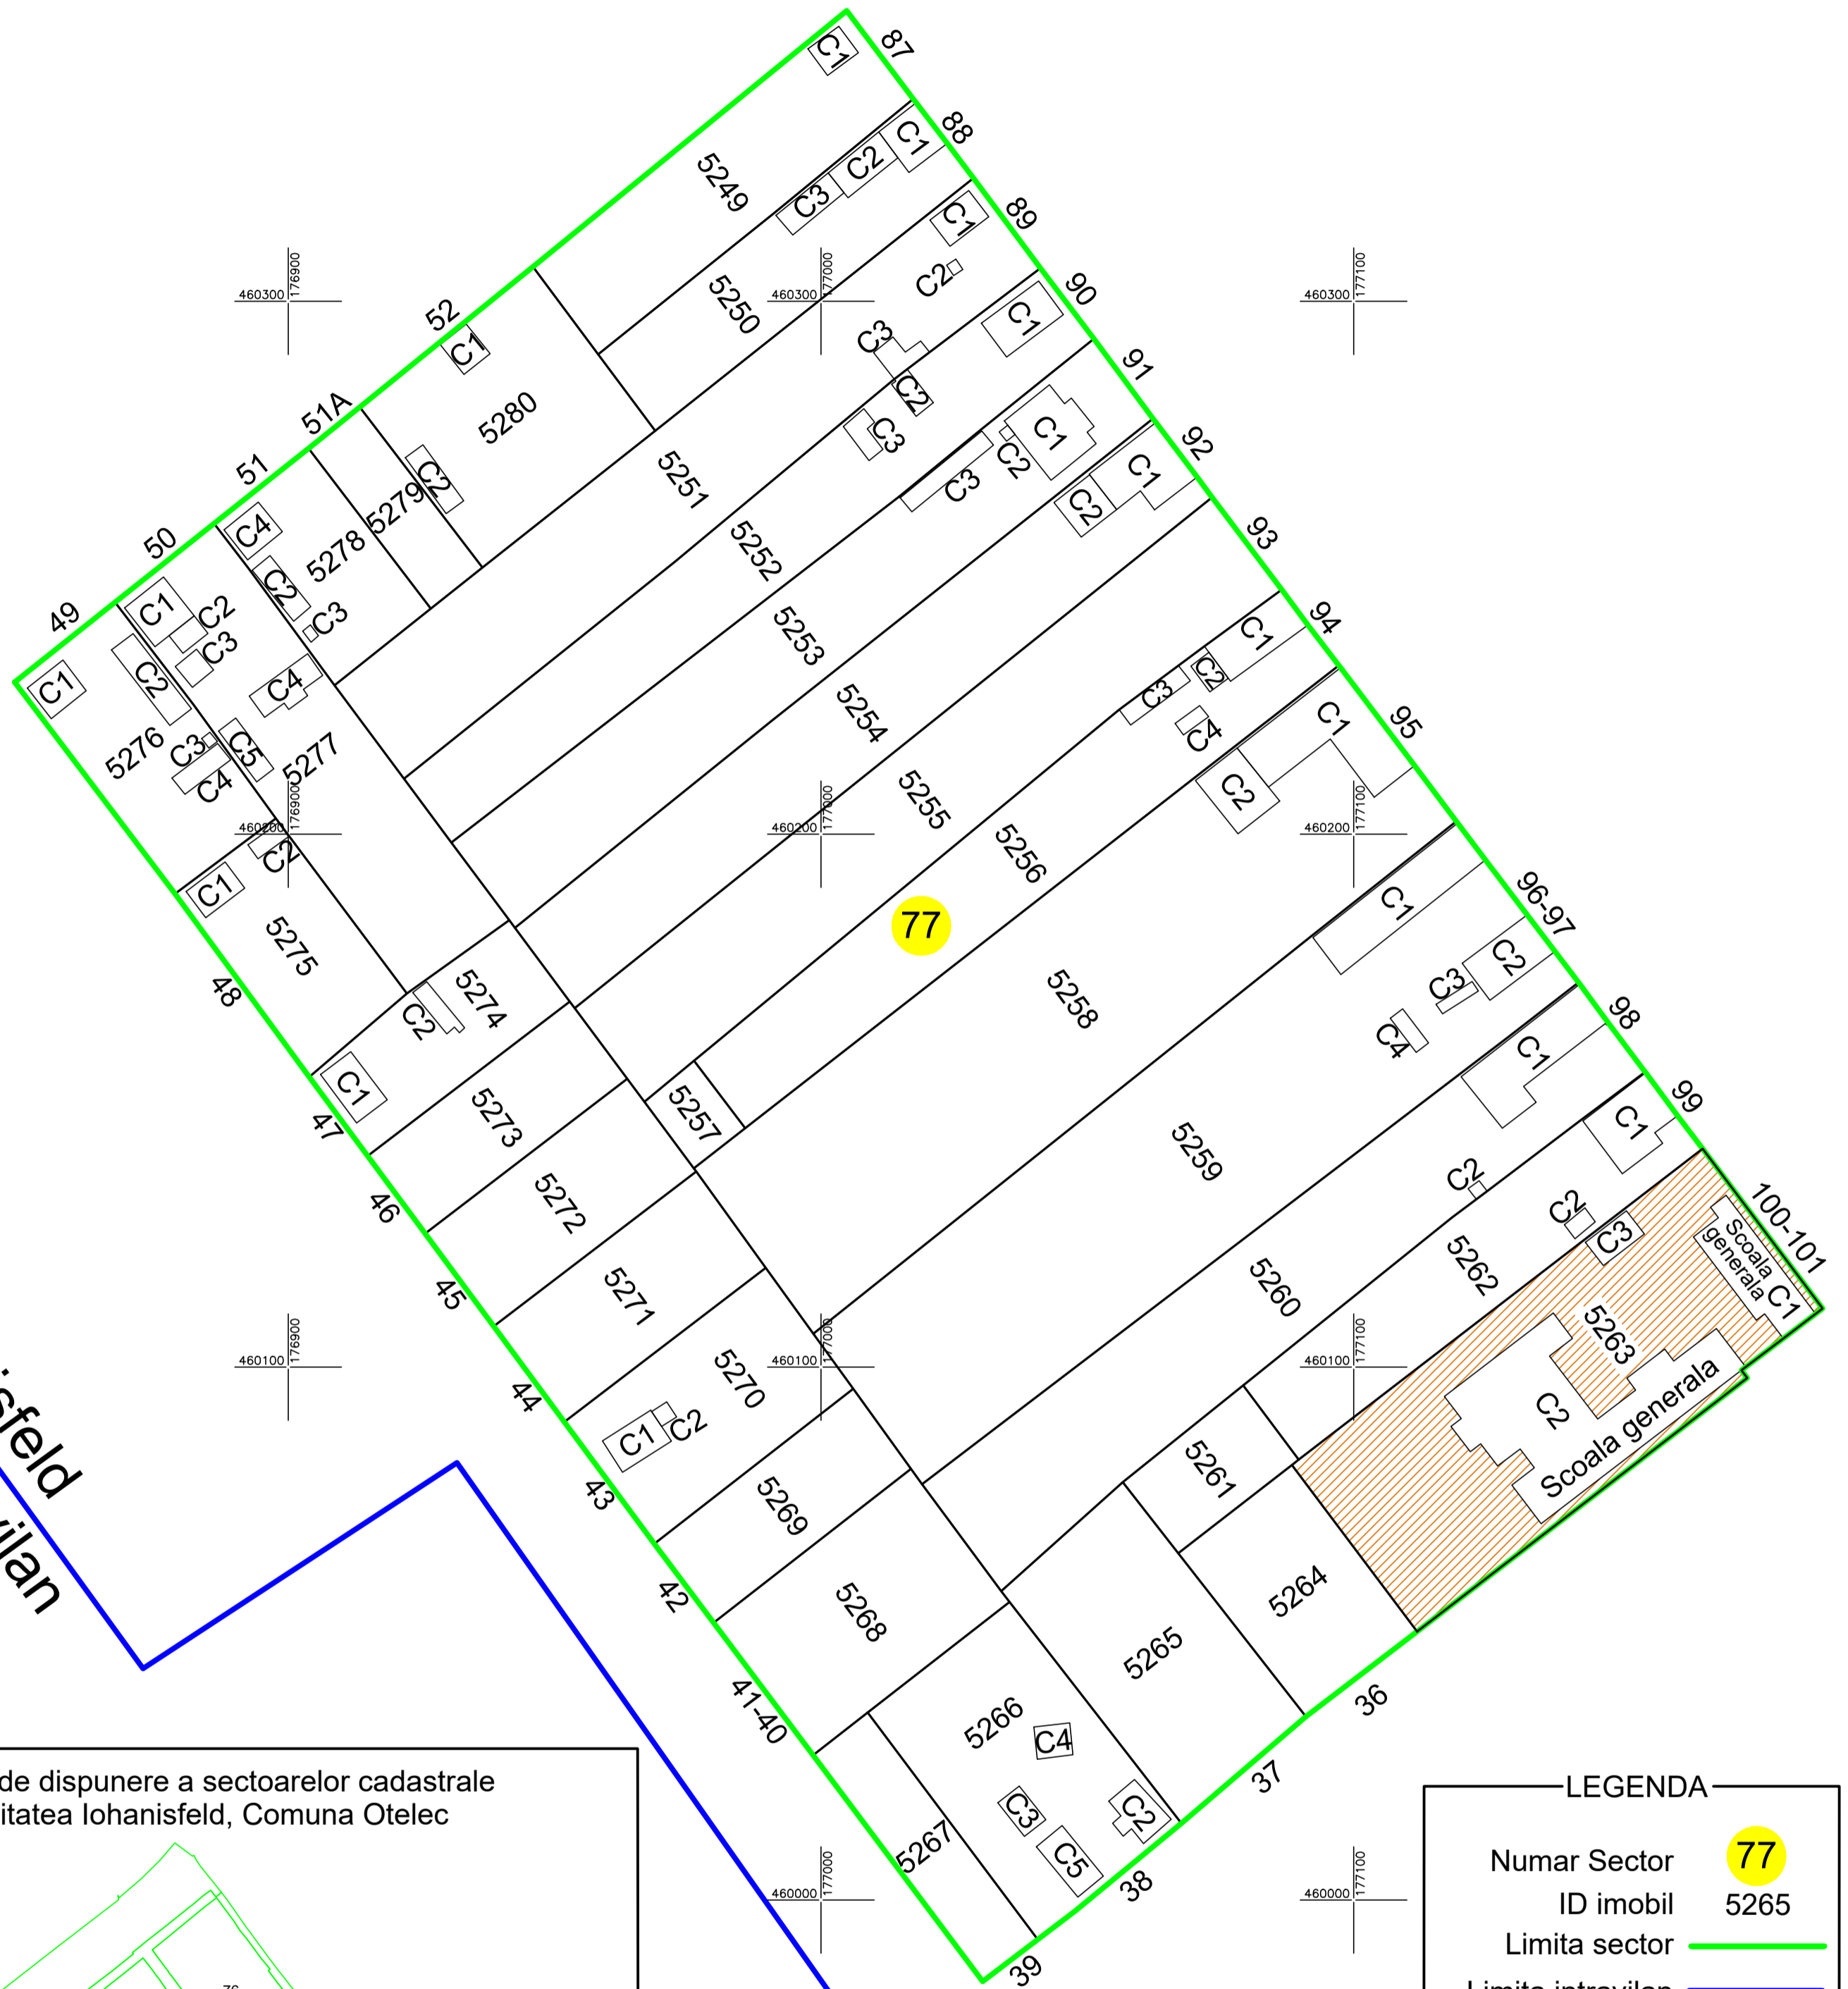

PLAN CADASTRAL

UAT Otelec, Județ Timiș, Sector 77

Sistem de proiectie STEREOGRAFIC 1970

Scara 1 : 1000

Iohanisfeld
Limita intravilan

Iohanisfeld
Limita intravilan

Schita de dispunere a sectoarelor cadastrale
Localitatea Iohanisfeld, Comuna Otelec

LEGENDA	
Numar Sector	77
ID imobil	5265
Limita sector	
Limita intravilan	
Limita imobil	
Limita constructie	
Nr. postal	38
ID constructie	C1

Executant: S.C. GLOBALCAD TM S.R.L.
CLASA III, Certificat de autorizare Seria RO-B-J,
nr. 1877/23.09.2020
BIRO LEVENTE
CATEGORIA B, Certificat de autorizare
Seria RO-TM-F, nr. 0165/25.09.2013