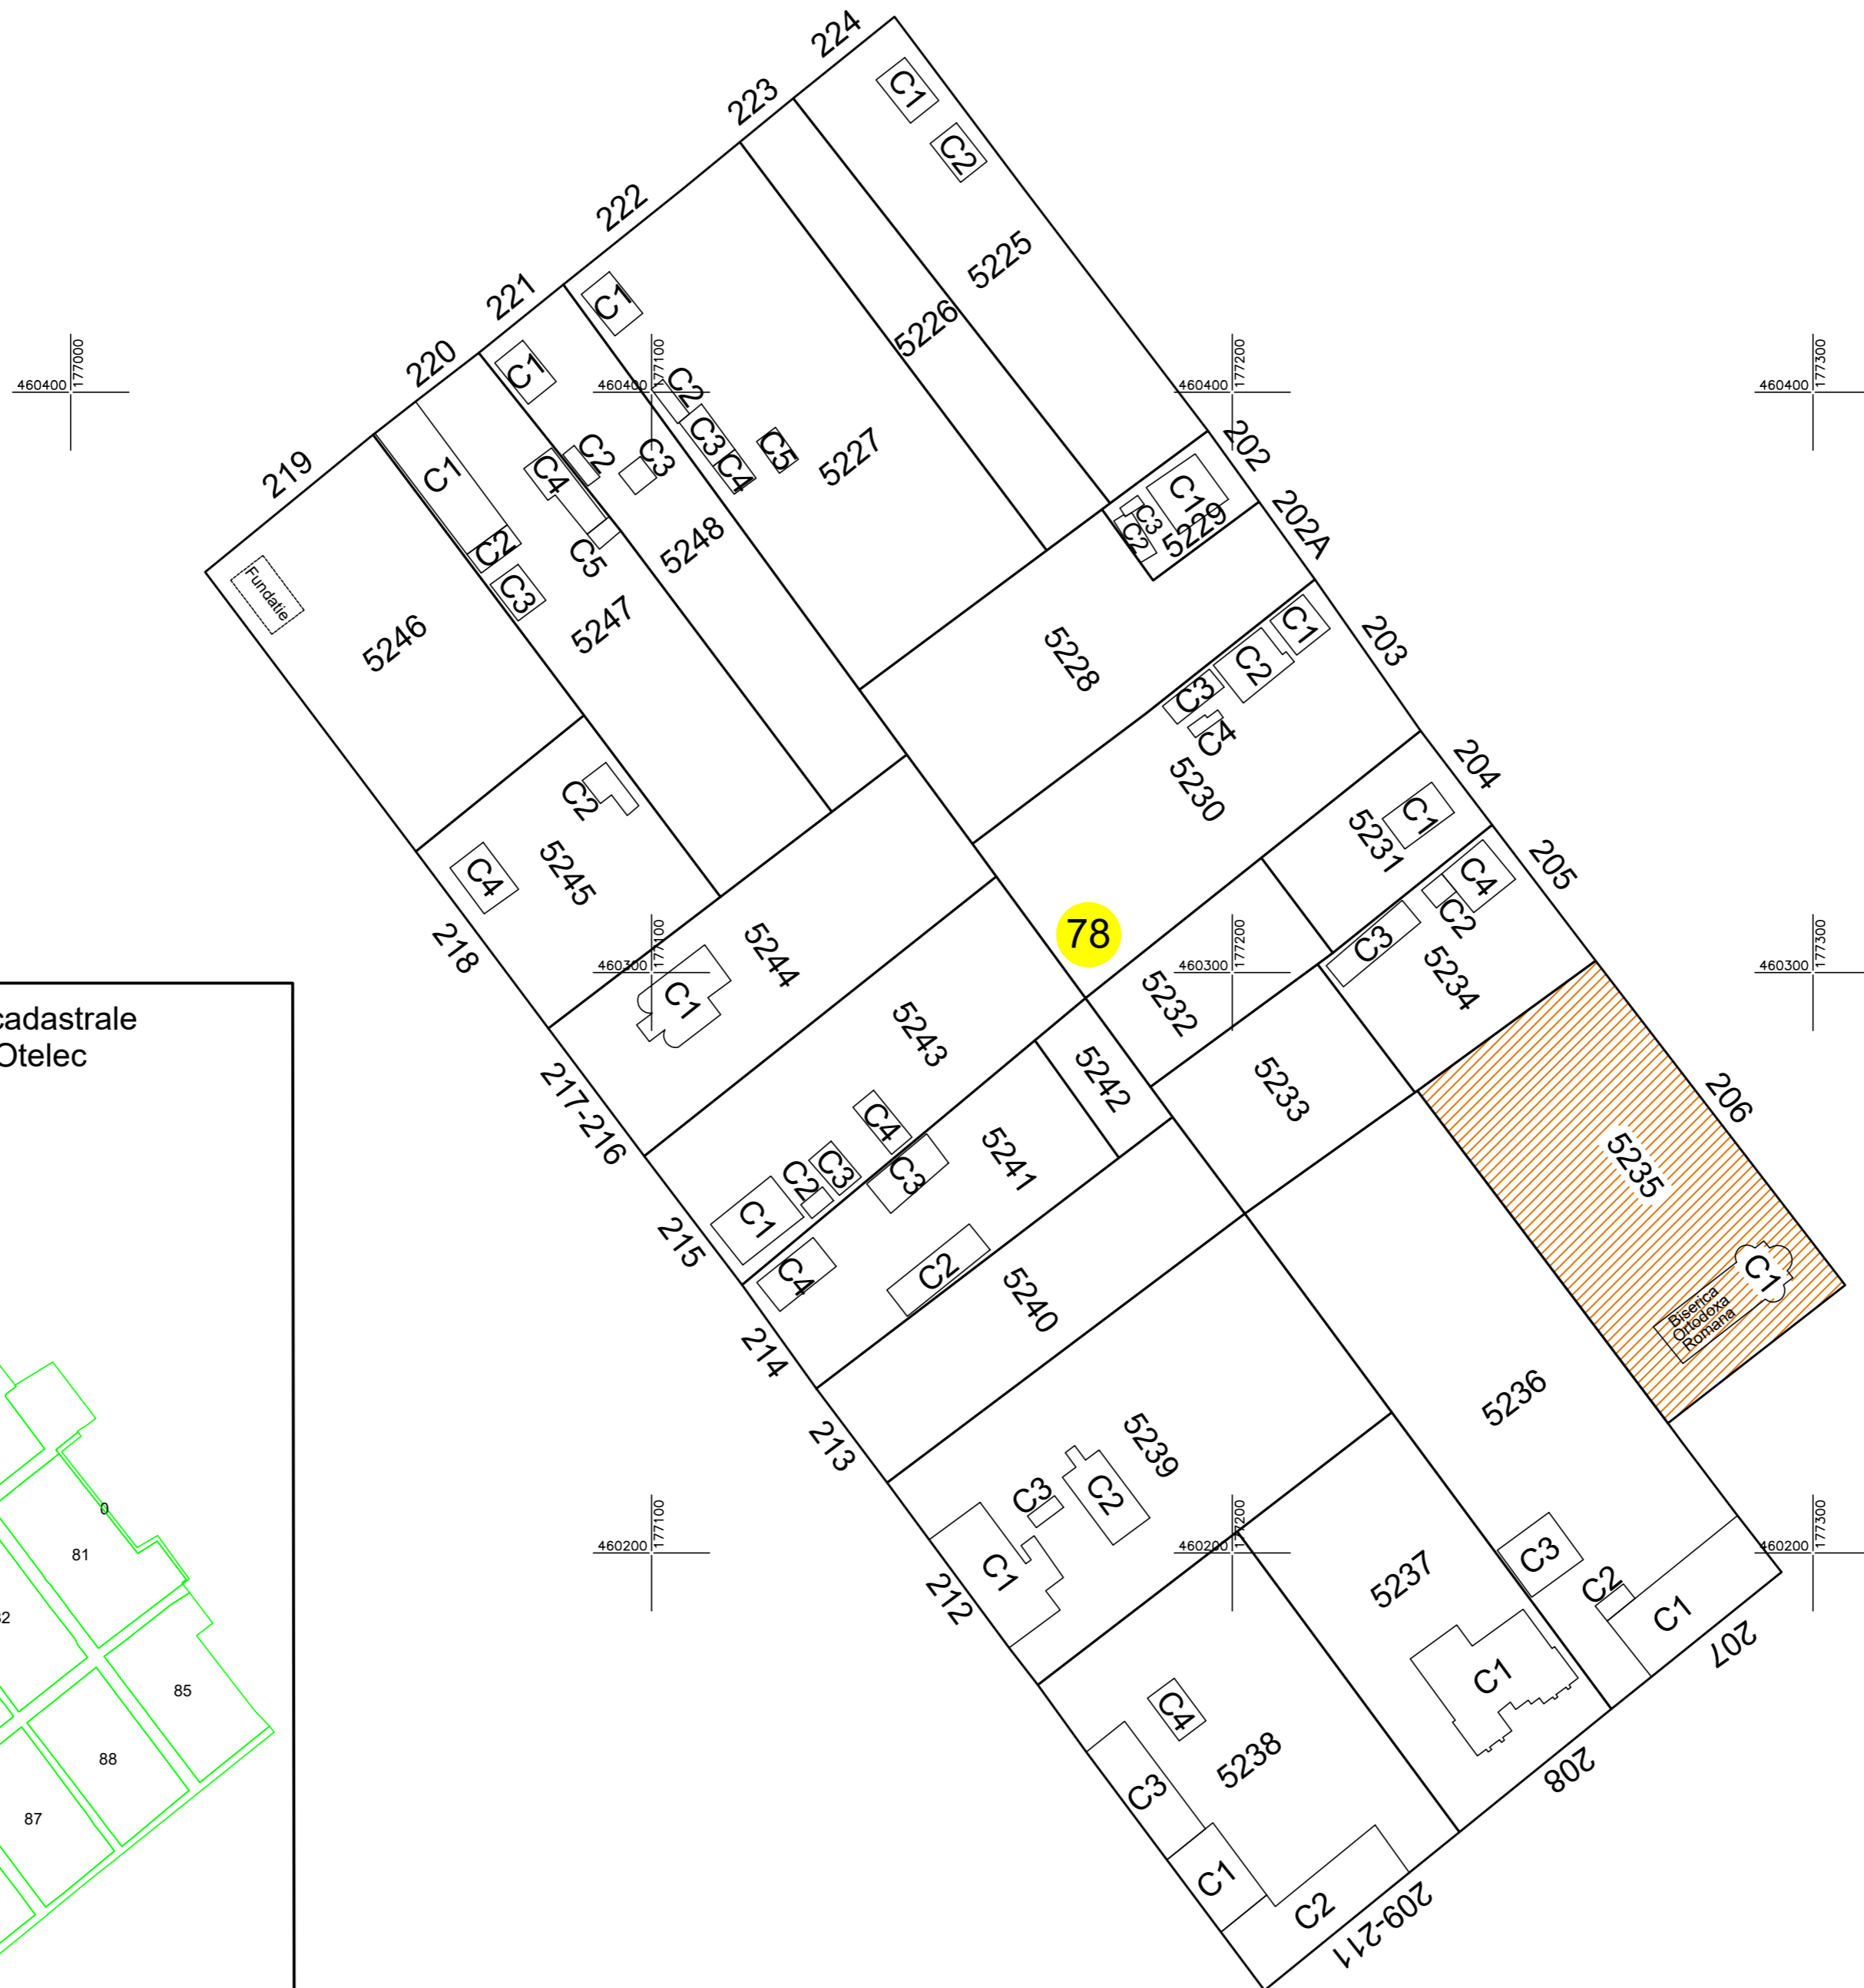

# PLAN CADASTRAL

## UAT Otelec, Județ Timiș, Sector 78

### Sistem de proiectie STEREOGRAFIC 1970

Scara 1 : 1000

Schita de dispunere a sectoarelor cadastrale  
Localitatea Iohanisfeld, Comuna Otelec

LEGENDA	
Numar Sector	78
ID imobil	5236
Limita sector	
Limita intravilan	
Limita imobil	
Limita constructie	
Nr. postal	204
ID constructie	C1