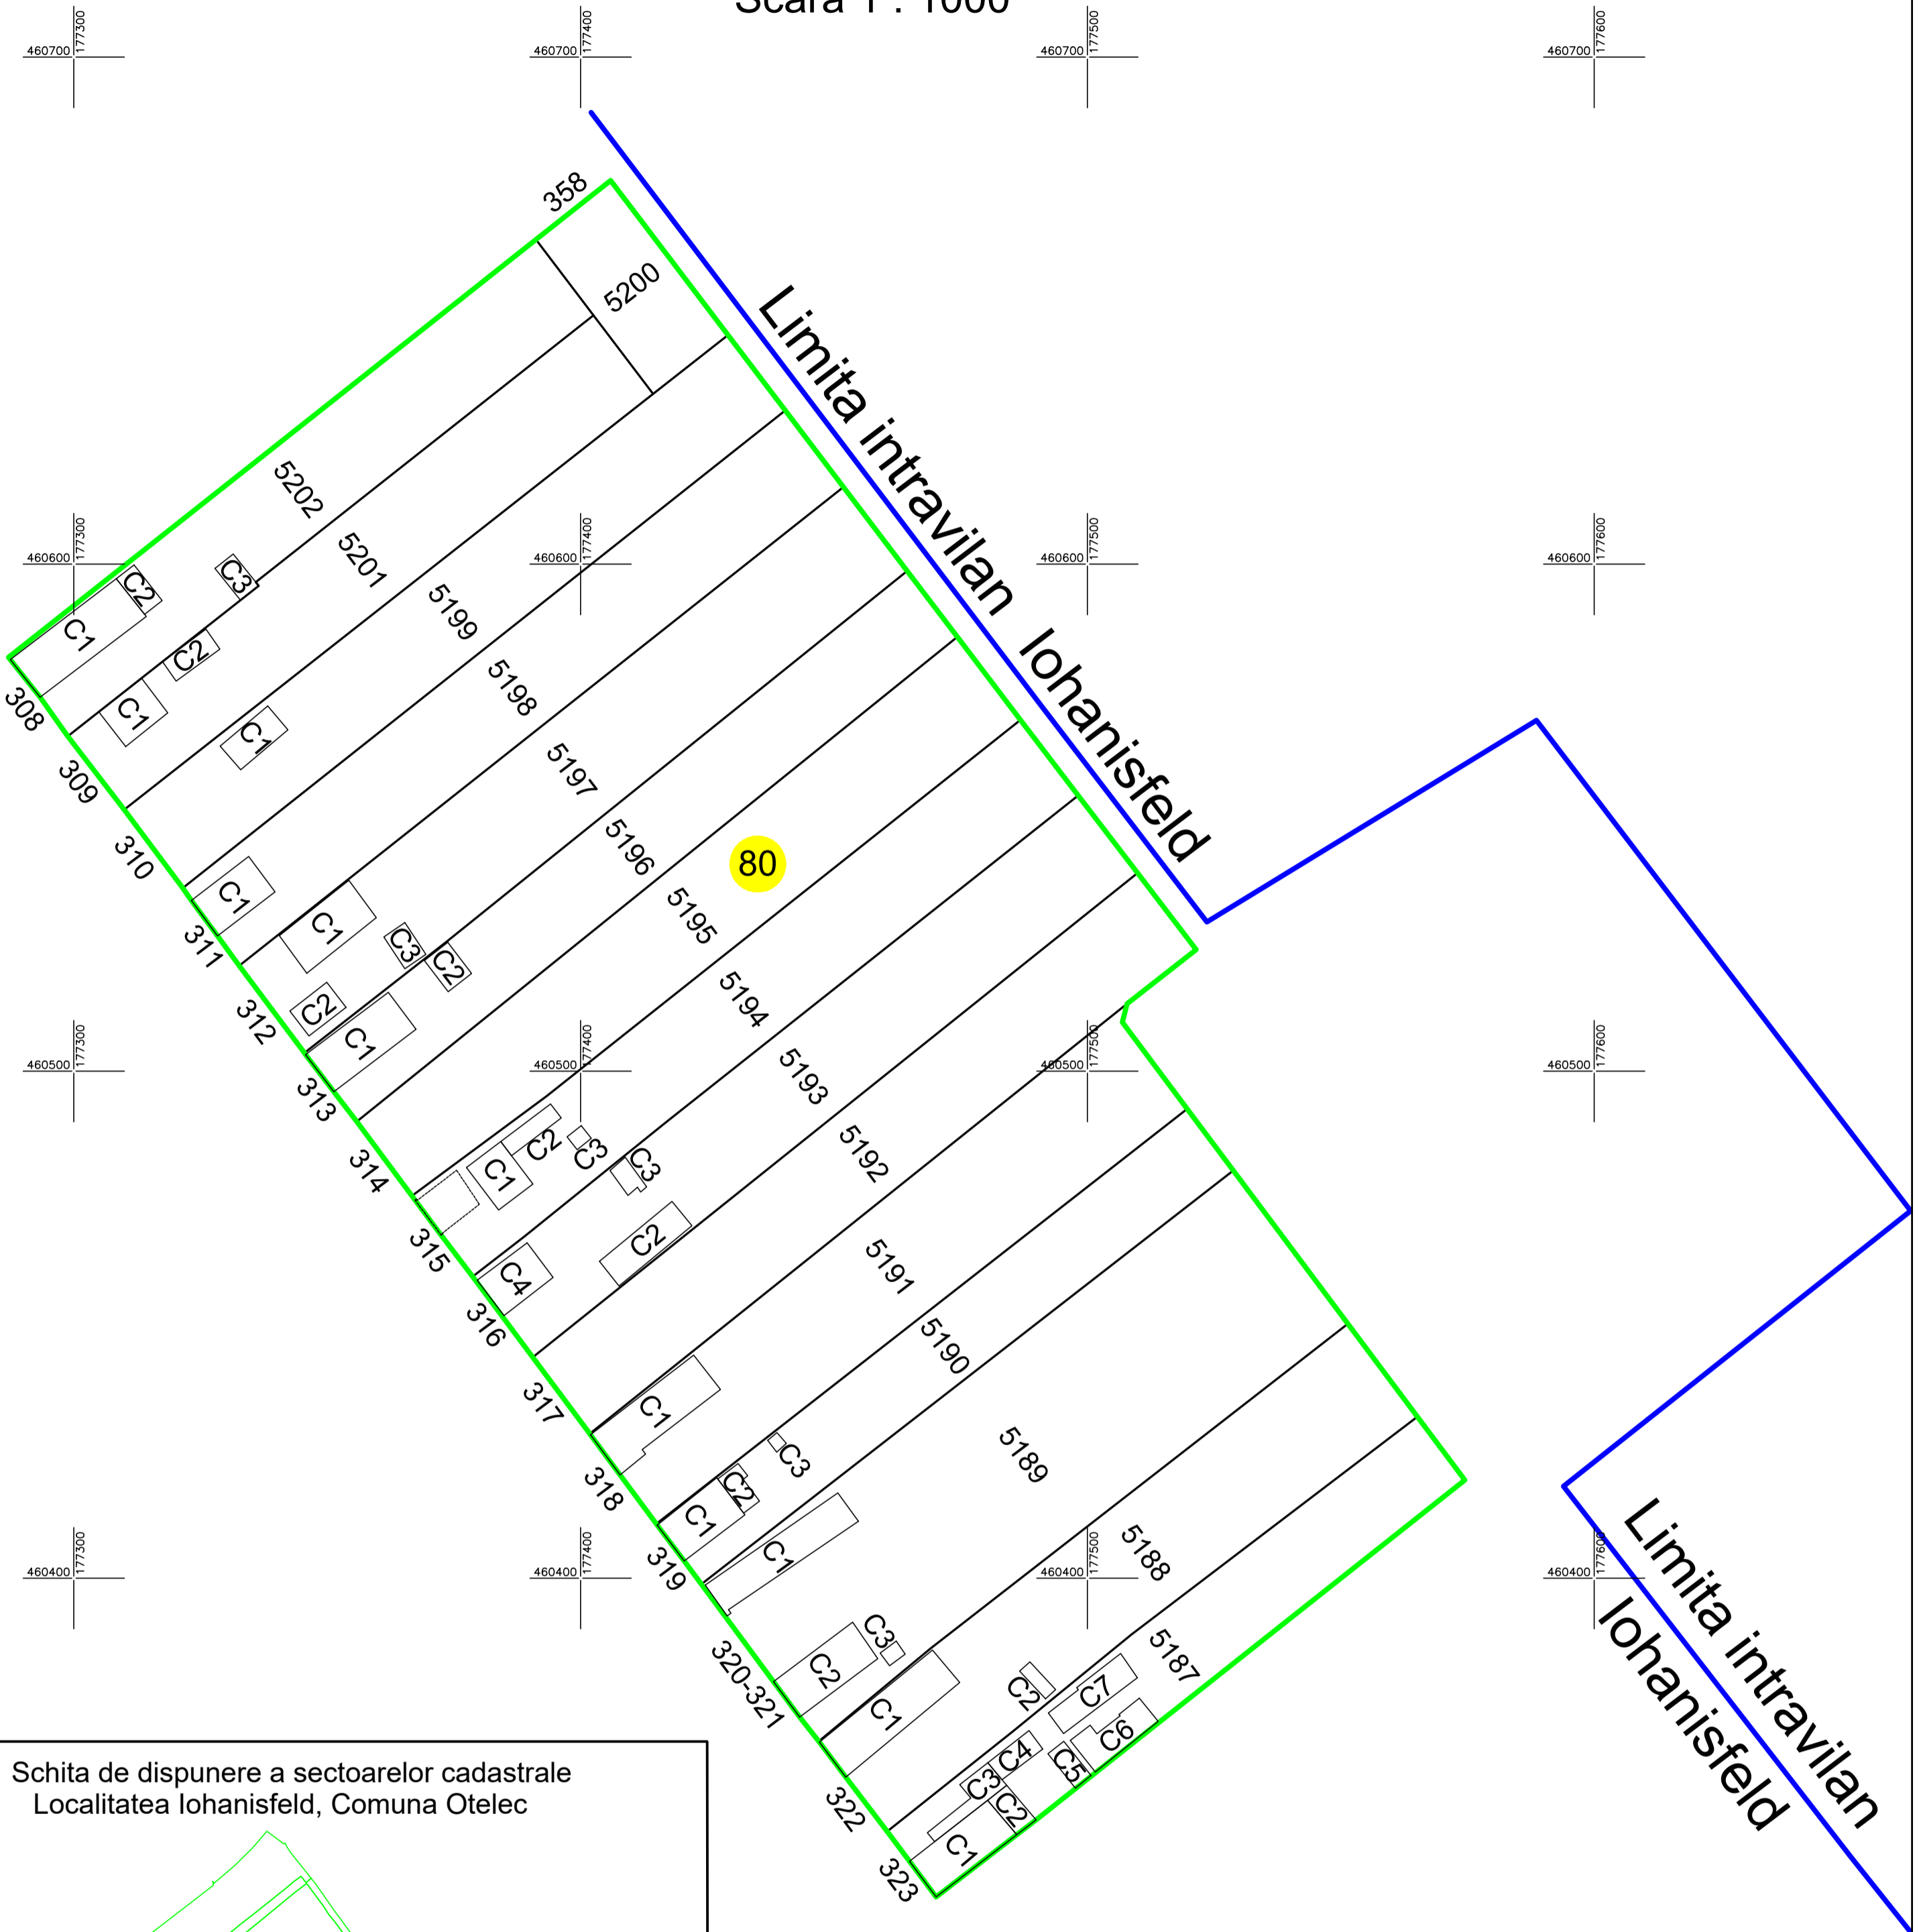

# PLAN CADASTRAL

## UAT Otelec, Județ Timiș, Sector 80

### Sistem de proiectie STEREOGRAFIC 1970

Scara 1 : 1000

Schita de dispunere a sectoarelor cadastrale  
Localitatea Iohanisfeld, Comuna Otelec

LEGENDA	
Numar Sector	80
ID imobil	5193
Limita sector	
Limita intravilan	
Limita imobil	
Limita constructie	
Nr. postal	312
ID constructie	C1