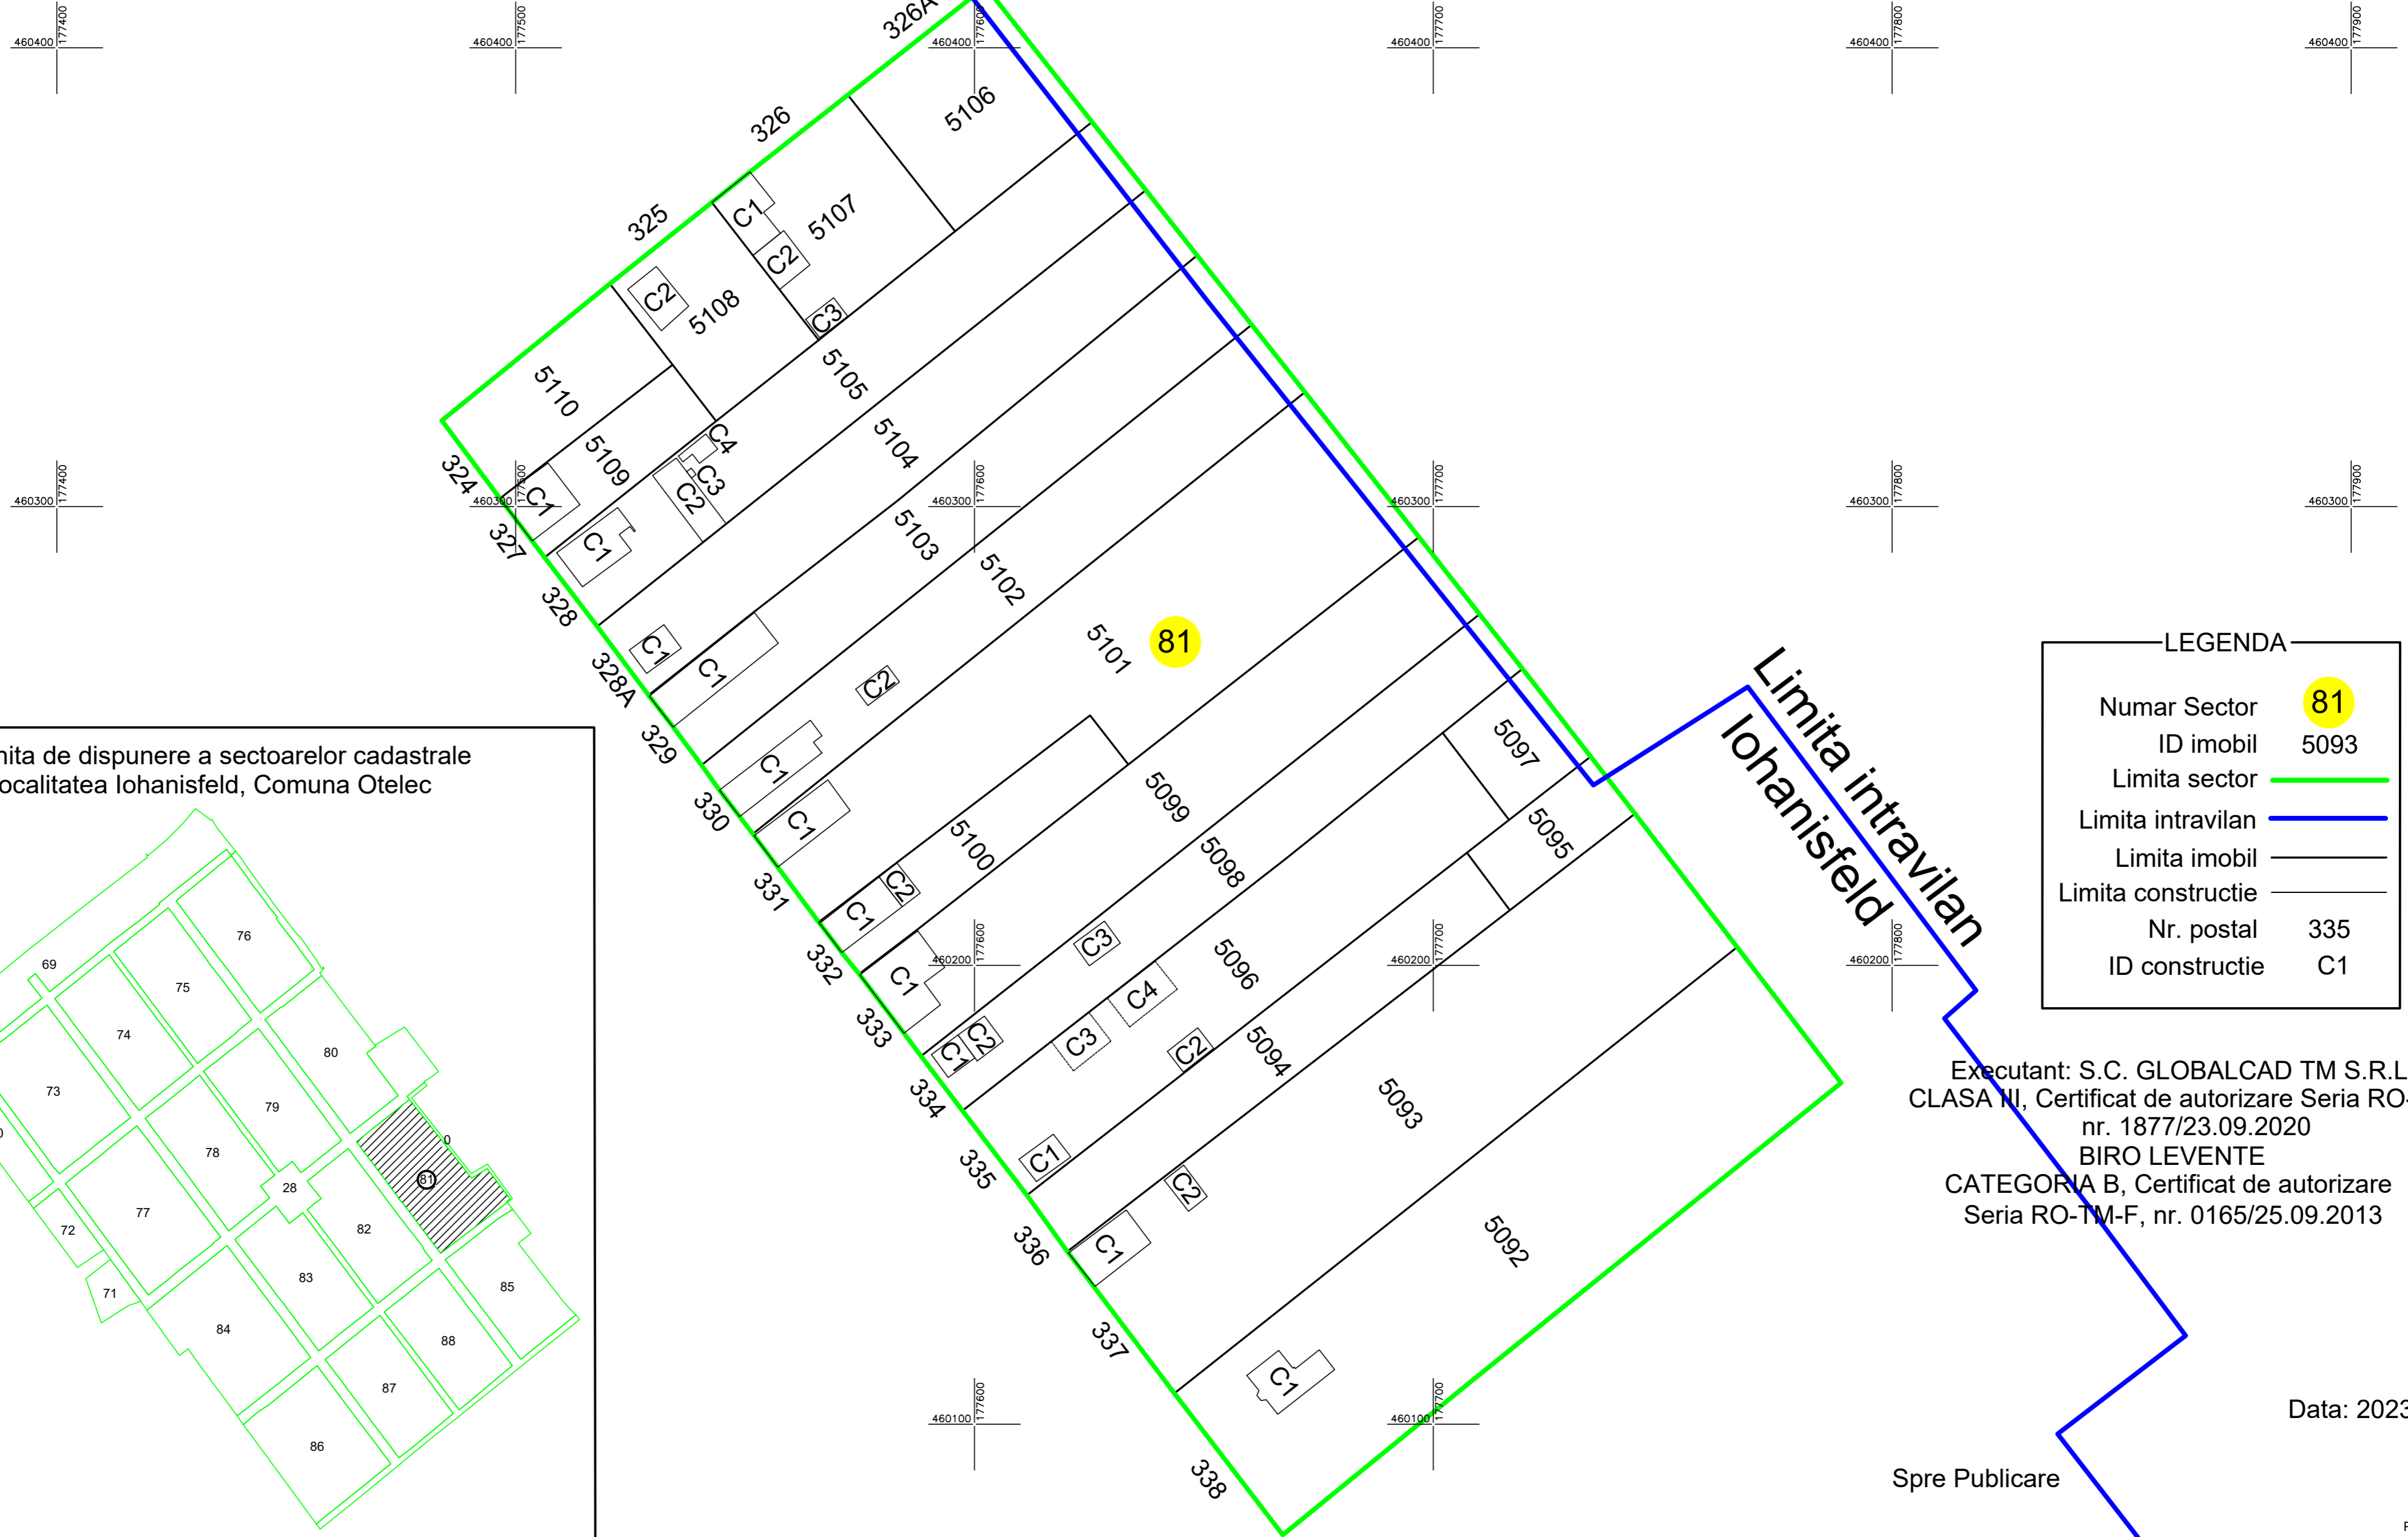

PLAN CADASTRAL

UAT Otelec, Județ Timiș, Sector 81

Sistem de proiectie STEREOGRAFIC 1970

Scara 1 : 1000

Schita de dispunere a sectoarelor cadastrale
Localitatea Iohanisfeld, Comuna Otelec

LEGENDA	
Numar Sector	81
ID imobil	5093
Limita sector	—
Limita intravilan	—
Limita imobil	—
Limita constructie	—
Nr. postal	335
ID constructie	C1