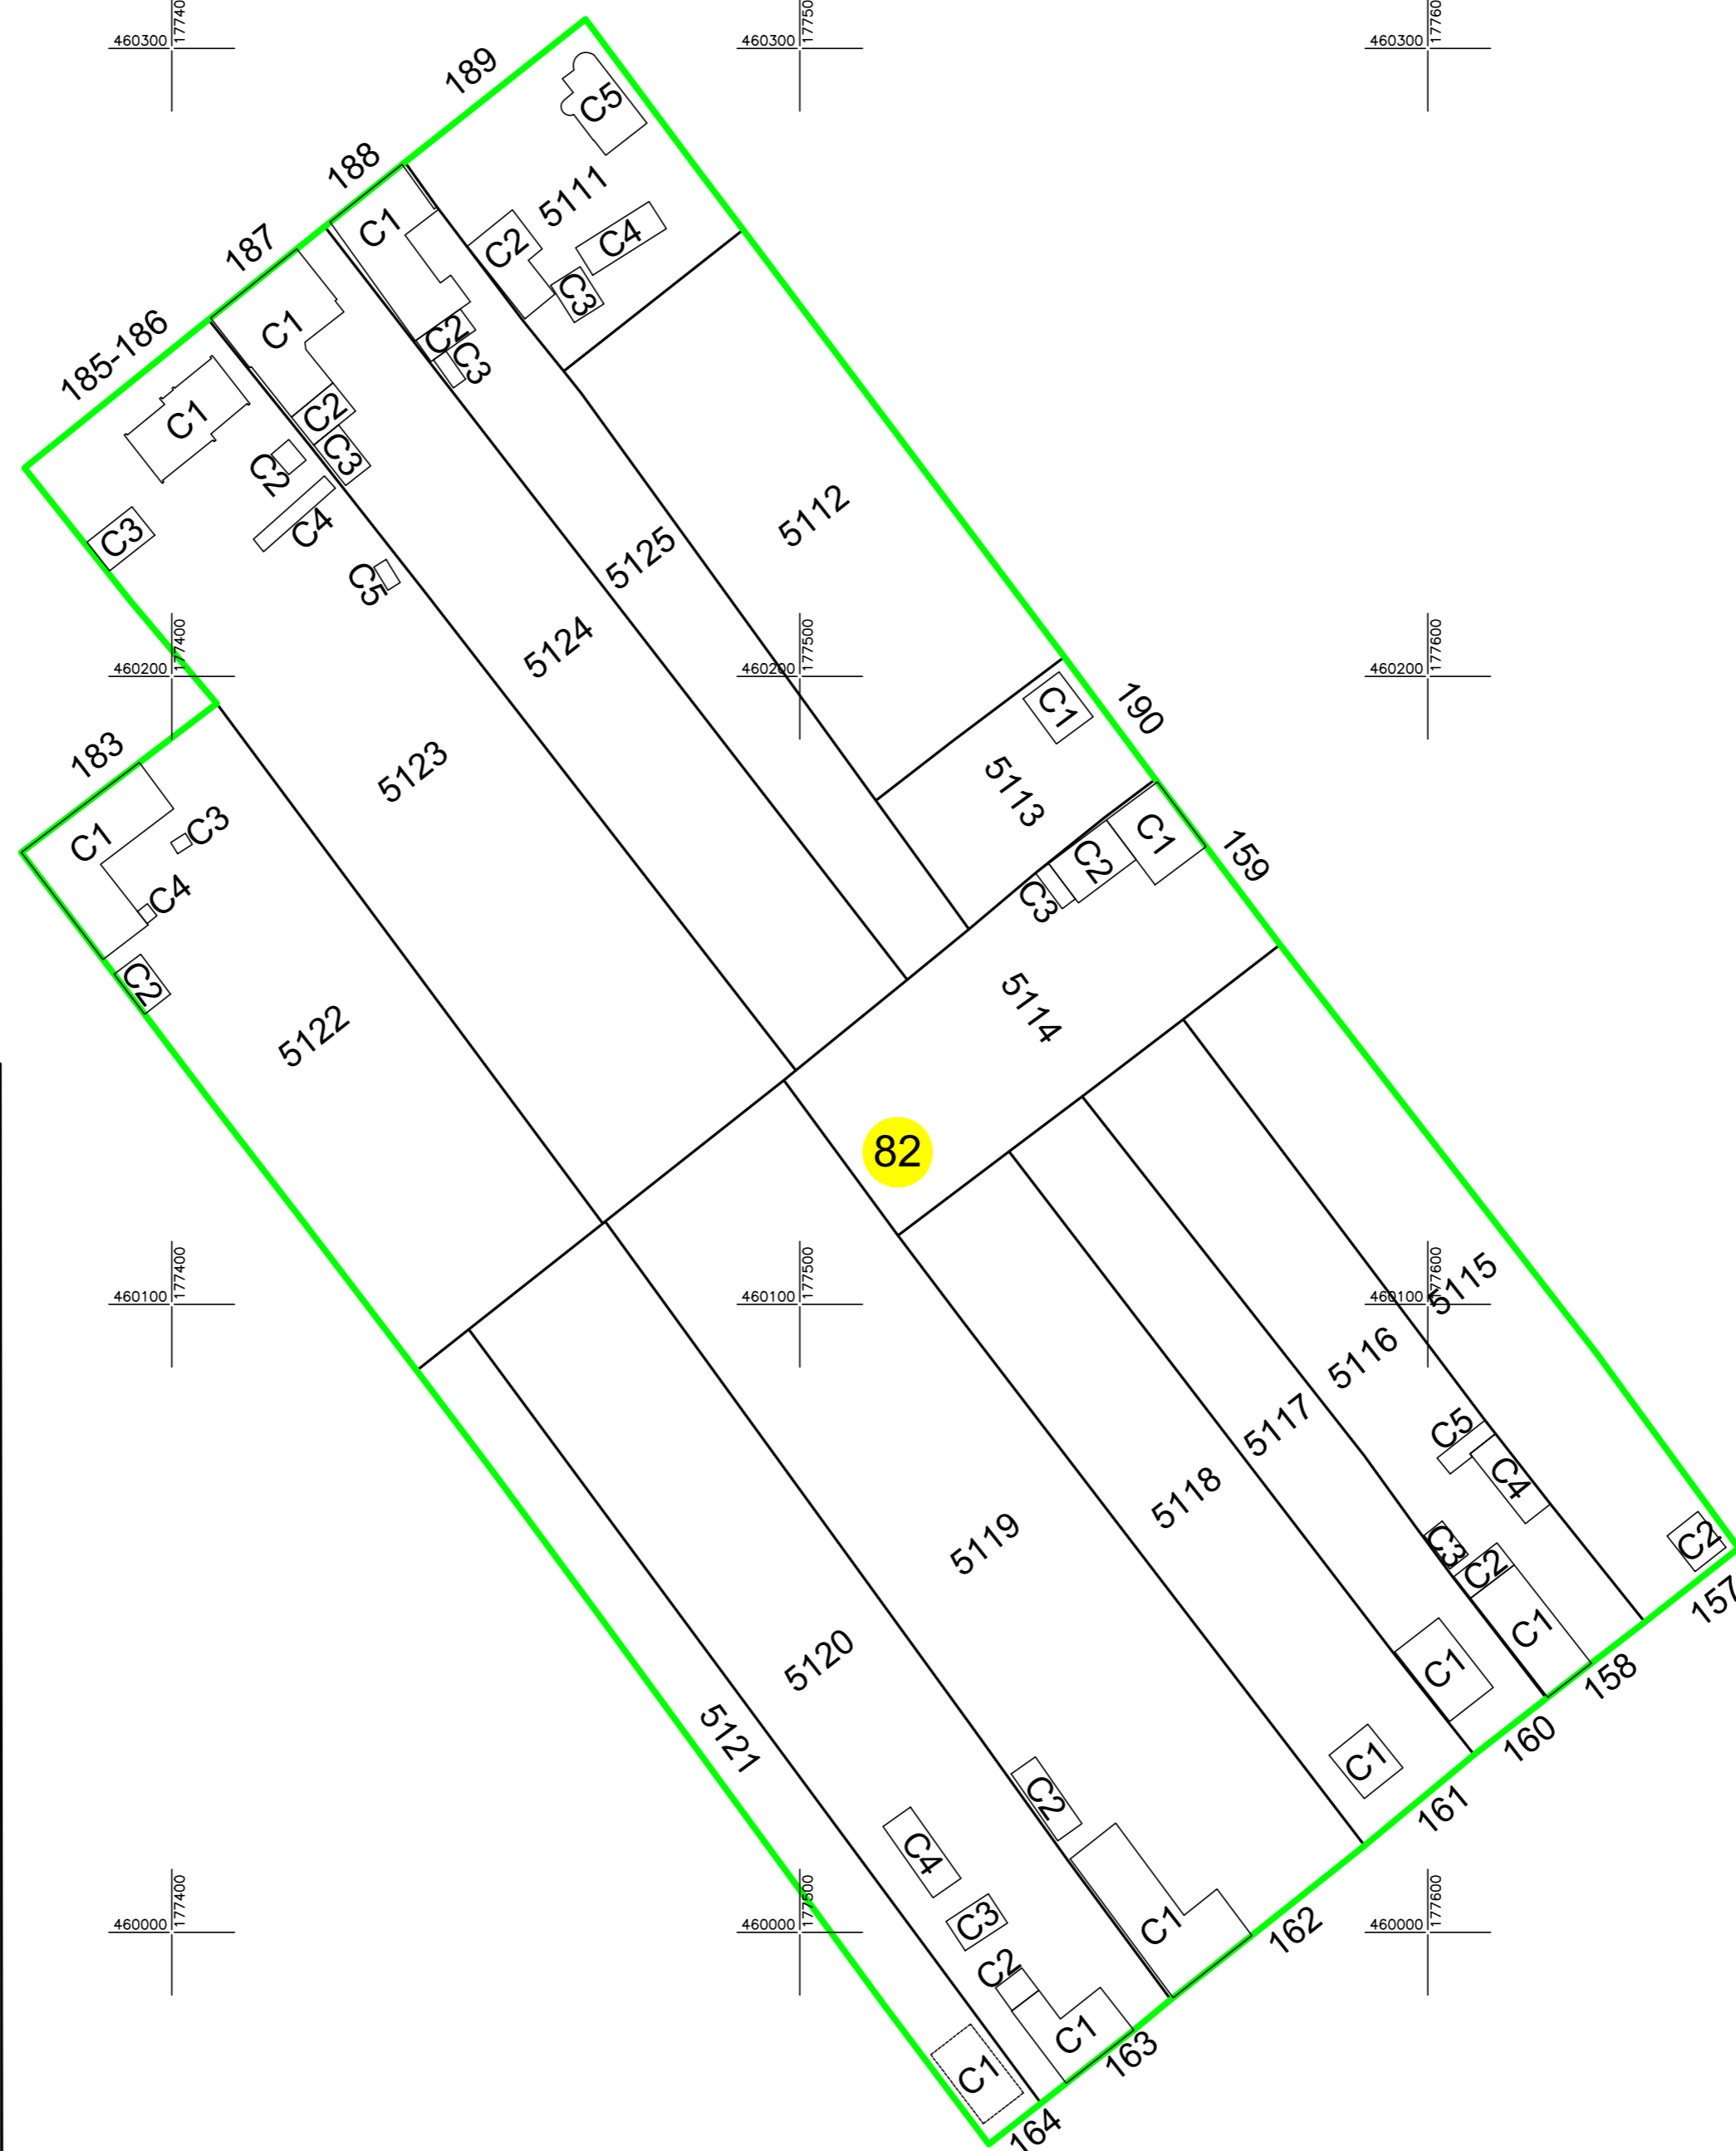

# PLAN CADASTRAL

### Sistem de proiectie STEREOGRAFIC 1970

Scara 1 : 1000

Limita intravilan  
Iohanisfeld

Schita de dispunere a sectoarelor cadastrale  
Localitatea Iohanisfeld, Comuna Otelec

LEGENDA	
Numar Sector	82
ID imobil	5124
Limita sector	
Limita intravilan	
Limita imobil	
Limita constructie	
Nr. postal	161
ID constructie	C1