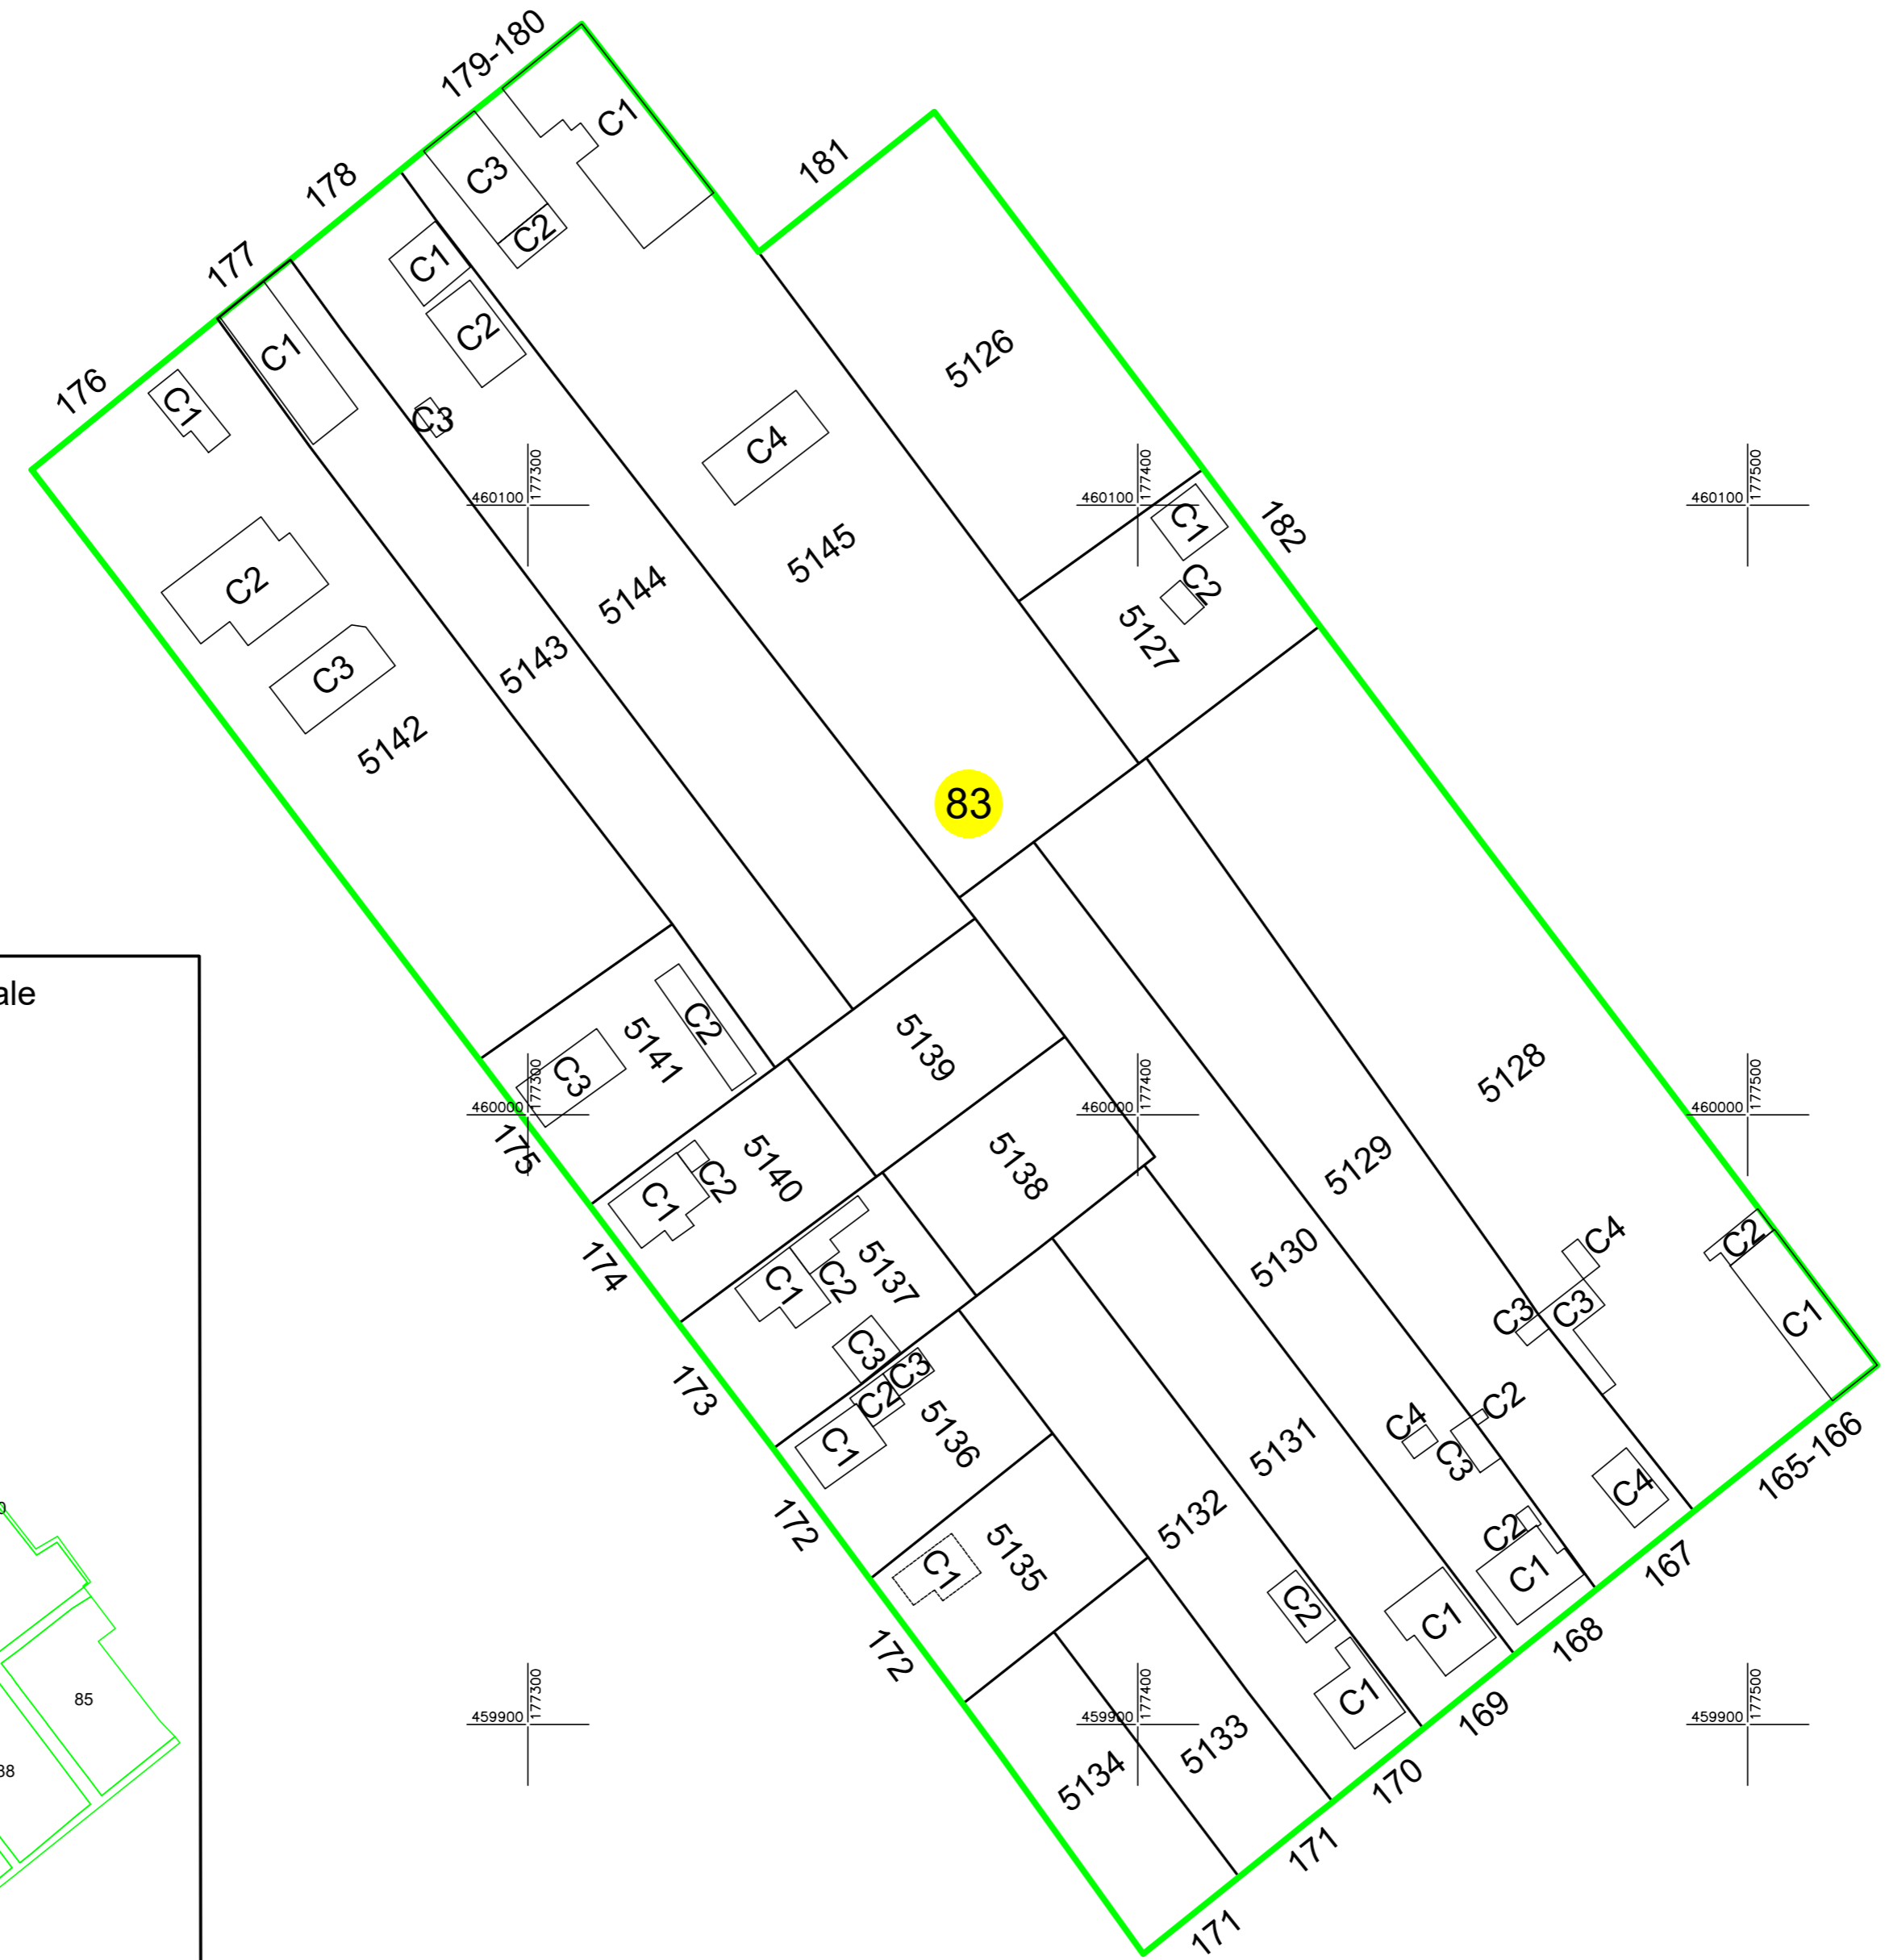

PLAN CADASTRAL

UAT Otelec, Județ Timiș, Sector 83

Sistem de proiectie STEREOGRAFIC 1970

Scara 1 : 1000

Schita de dispunere a sectoarelor cadastrale
Localitatea Iohanisfeld, Comuna Otelec

LEGENDA	
Numar Sector	83
ID imobil	5128
Limita sector	—
Limita intravilan	—
Limita imobil	—
Limita constructie	—
Nr. postal	167
ID constructie	C1