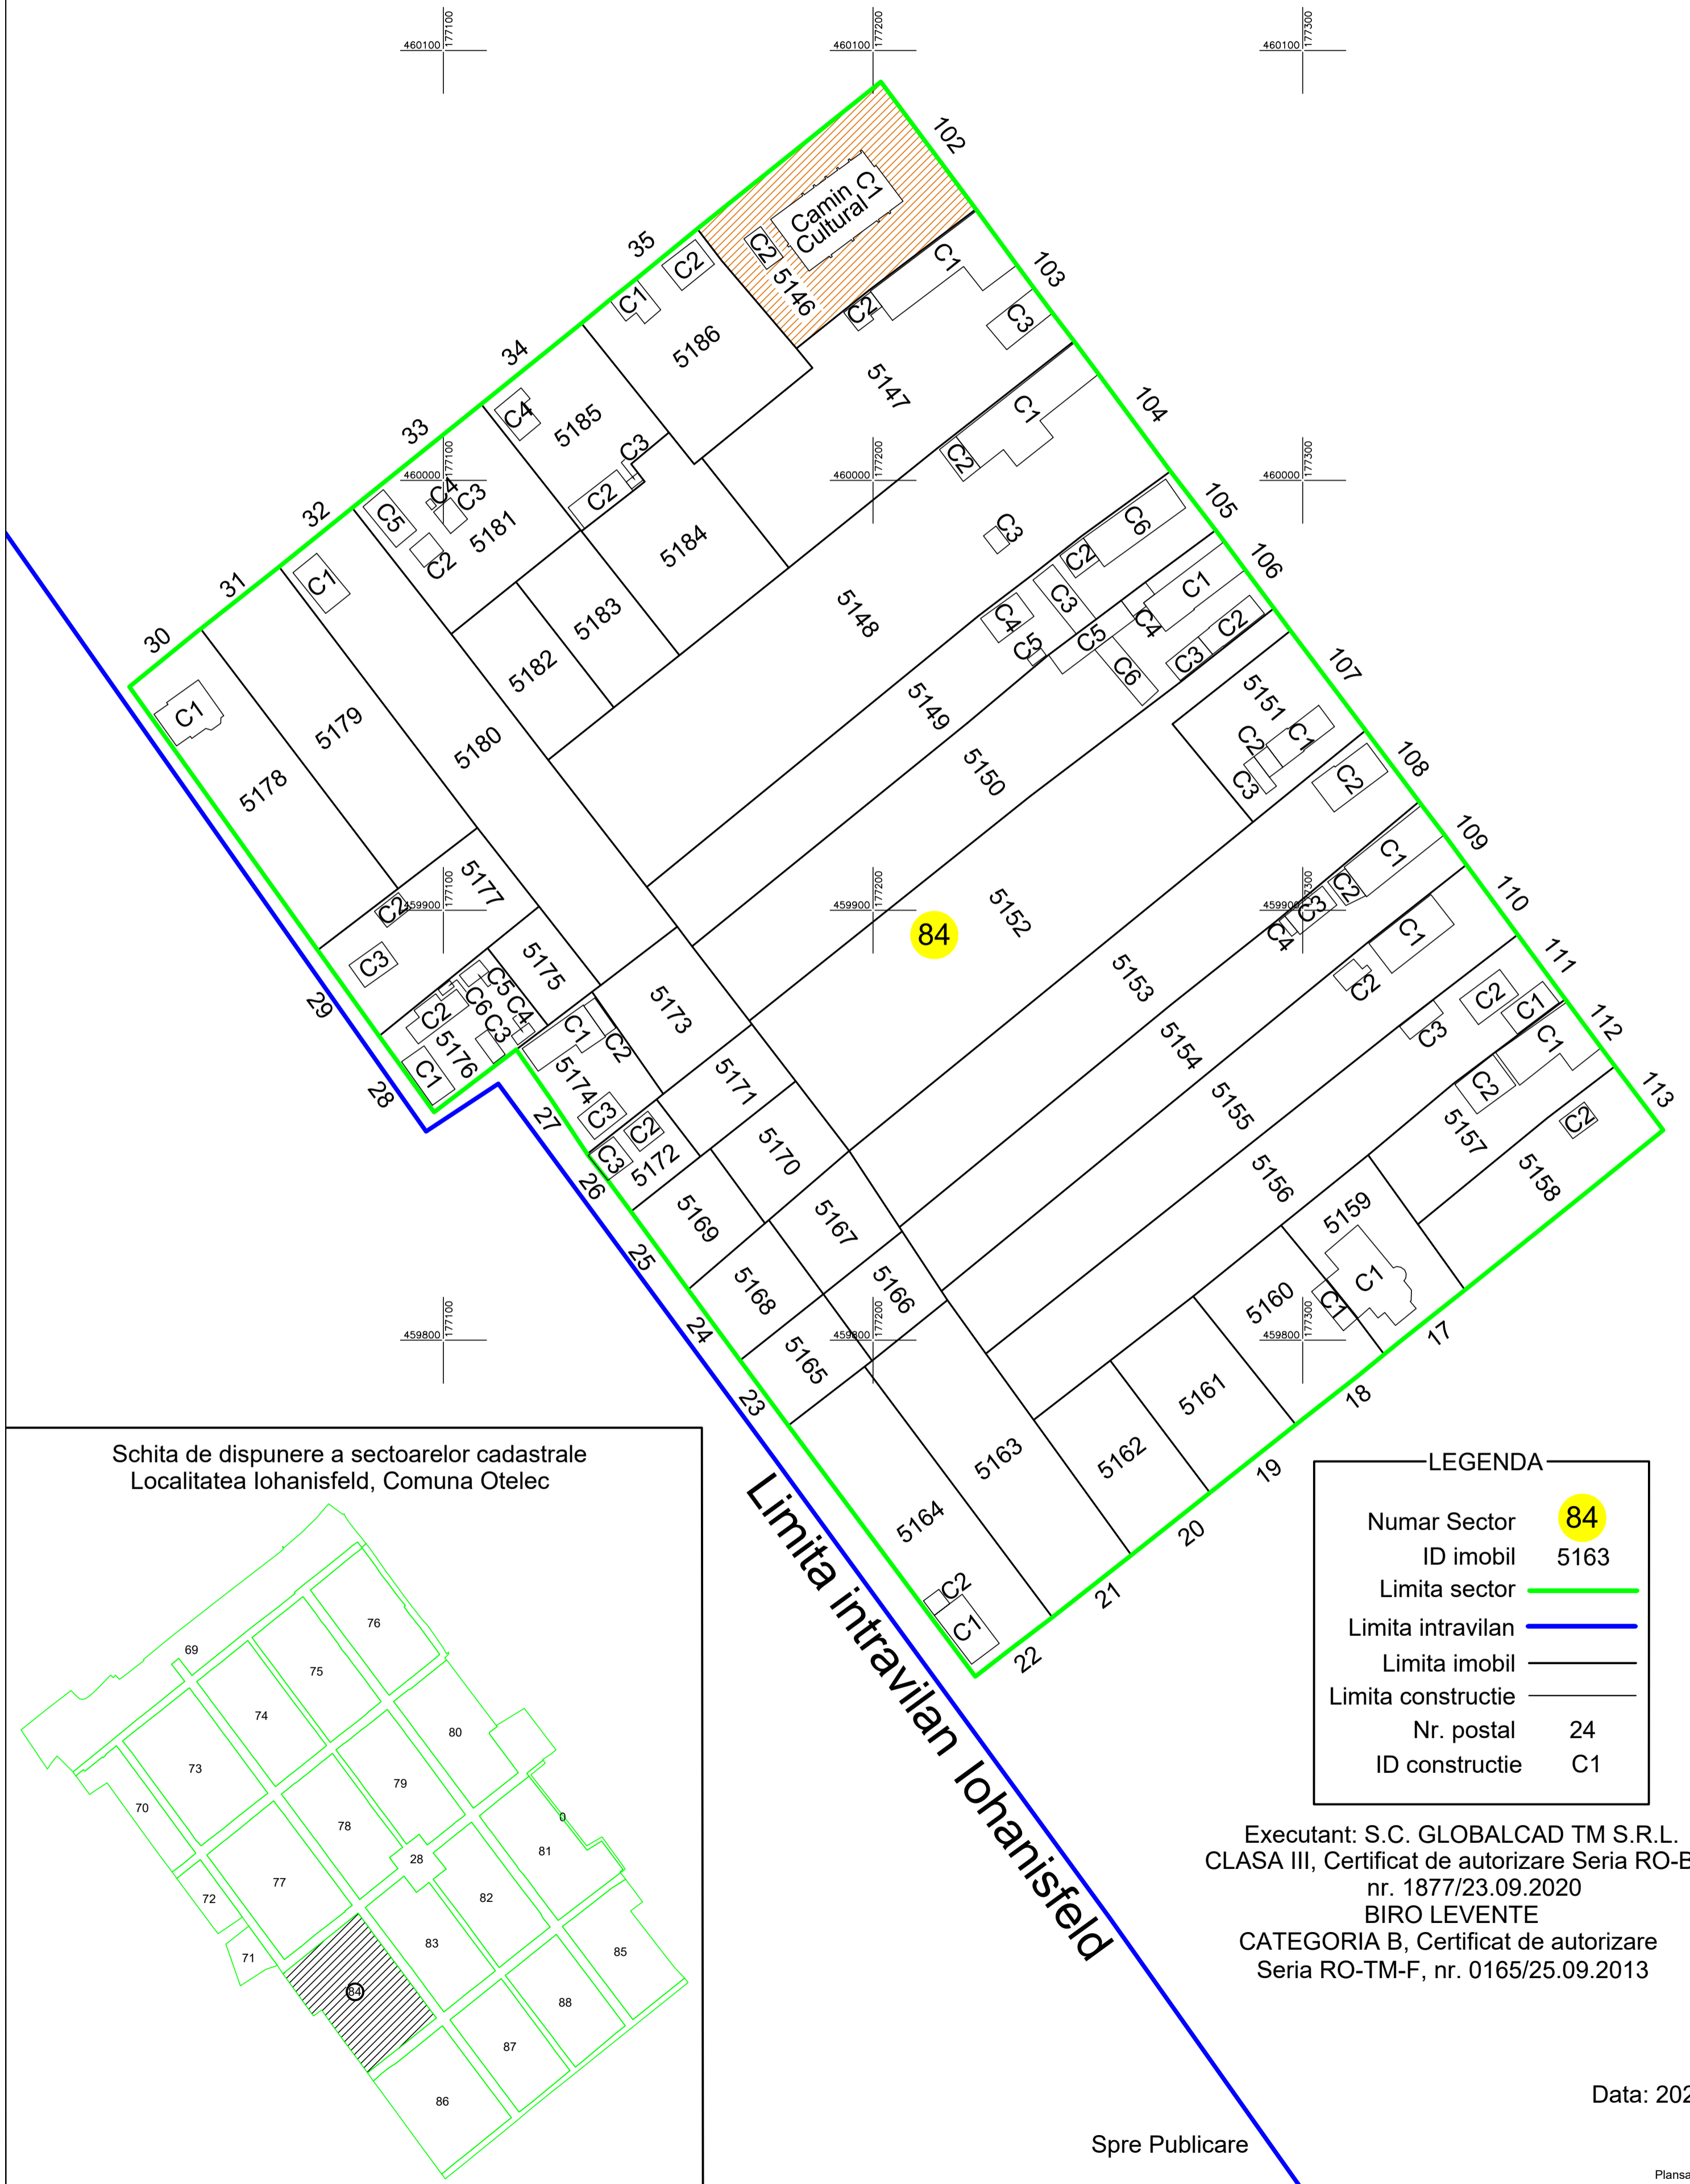

PLAN CADASTRAL

UAT Otelec, Județ Timiș, Sector 84

Sistem de proiectie STEREOGRAFIC 1970

Scara 1 : 1000

Schita de dispunere a sectoarelor cadastrale
Localitatea Iohanisfeld, Comuna Otelec