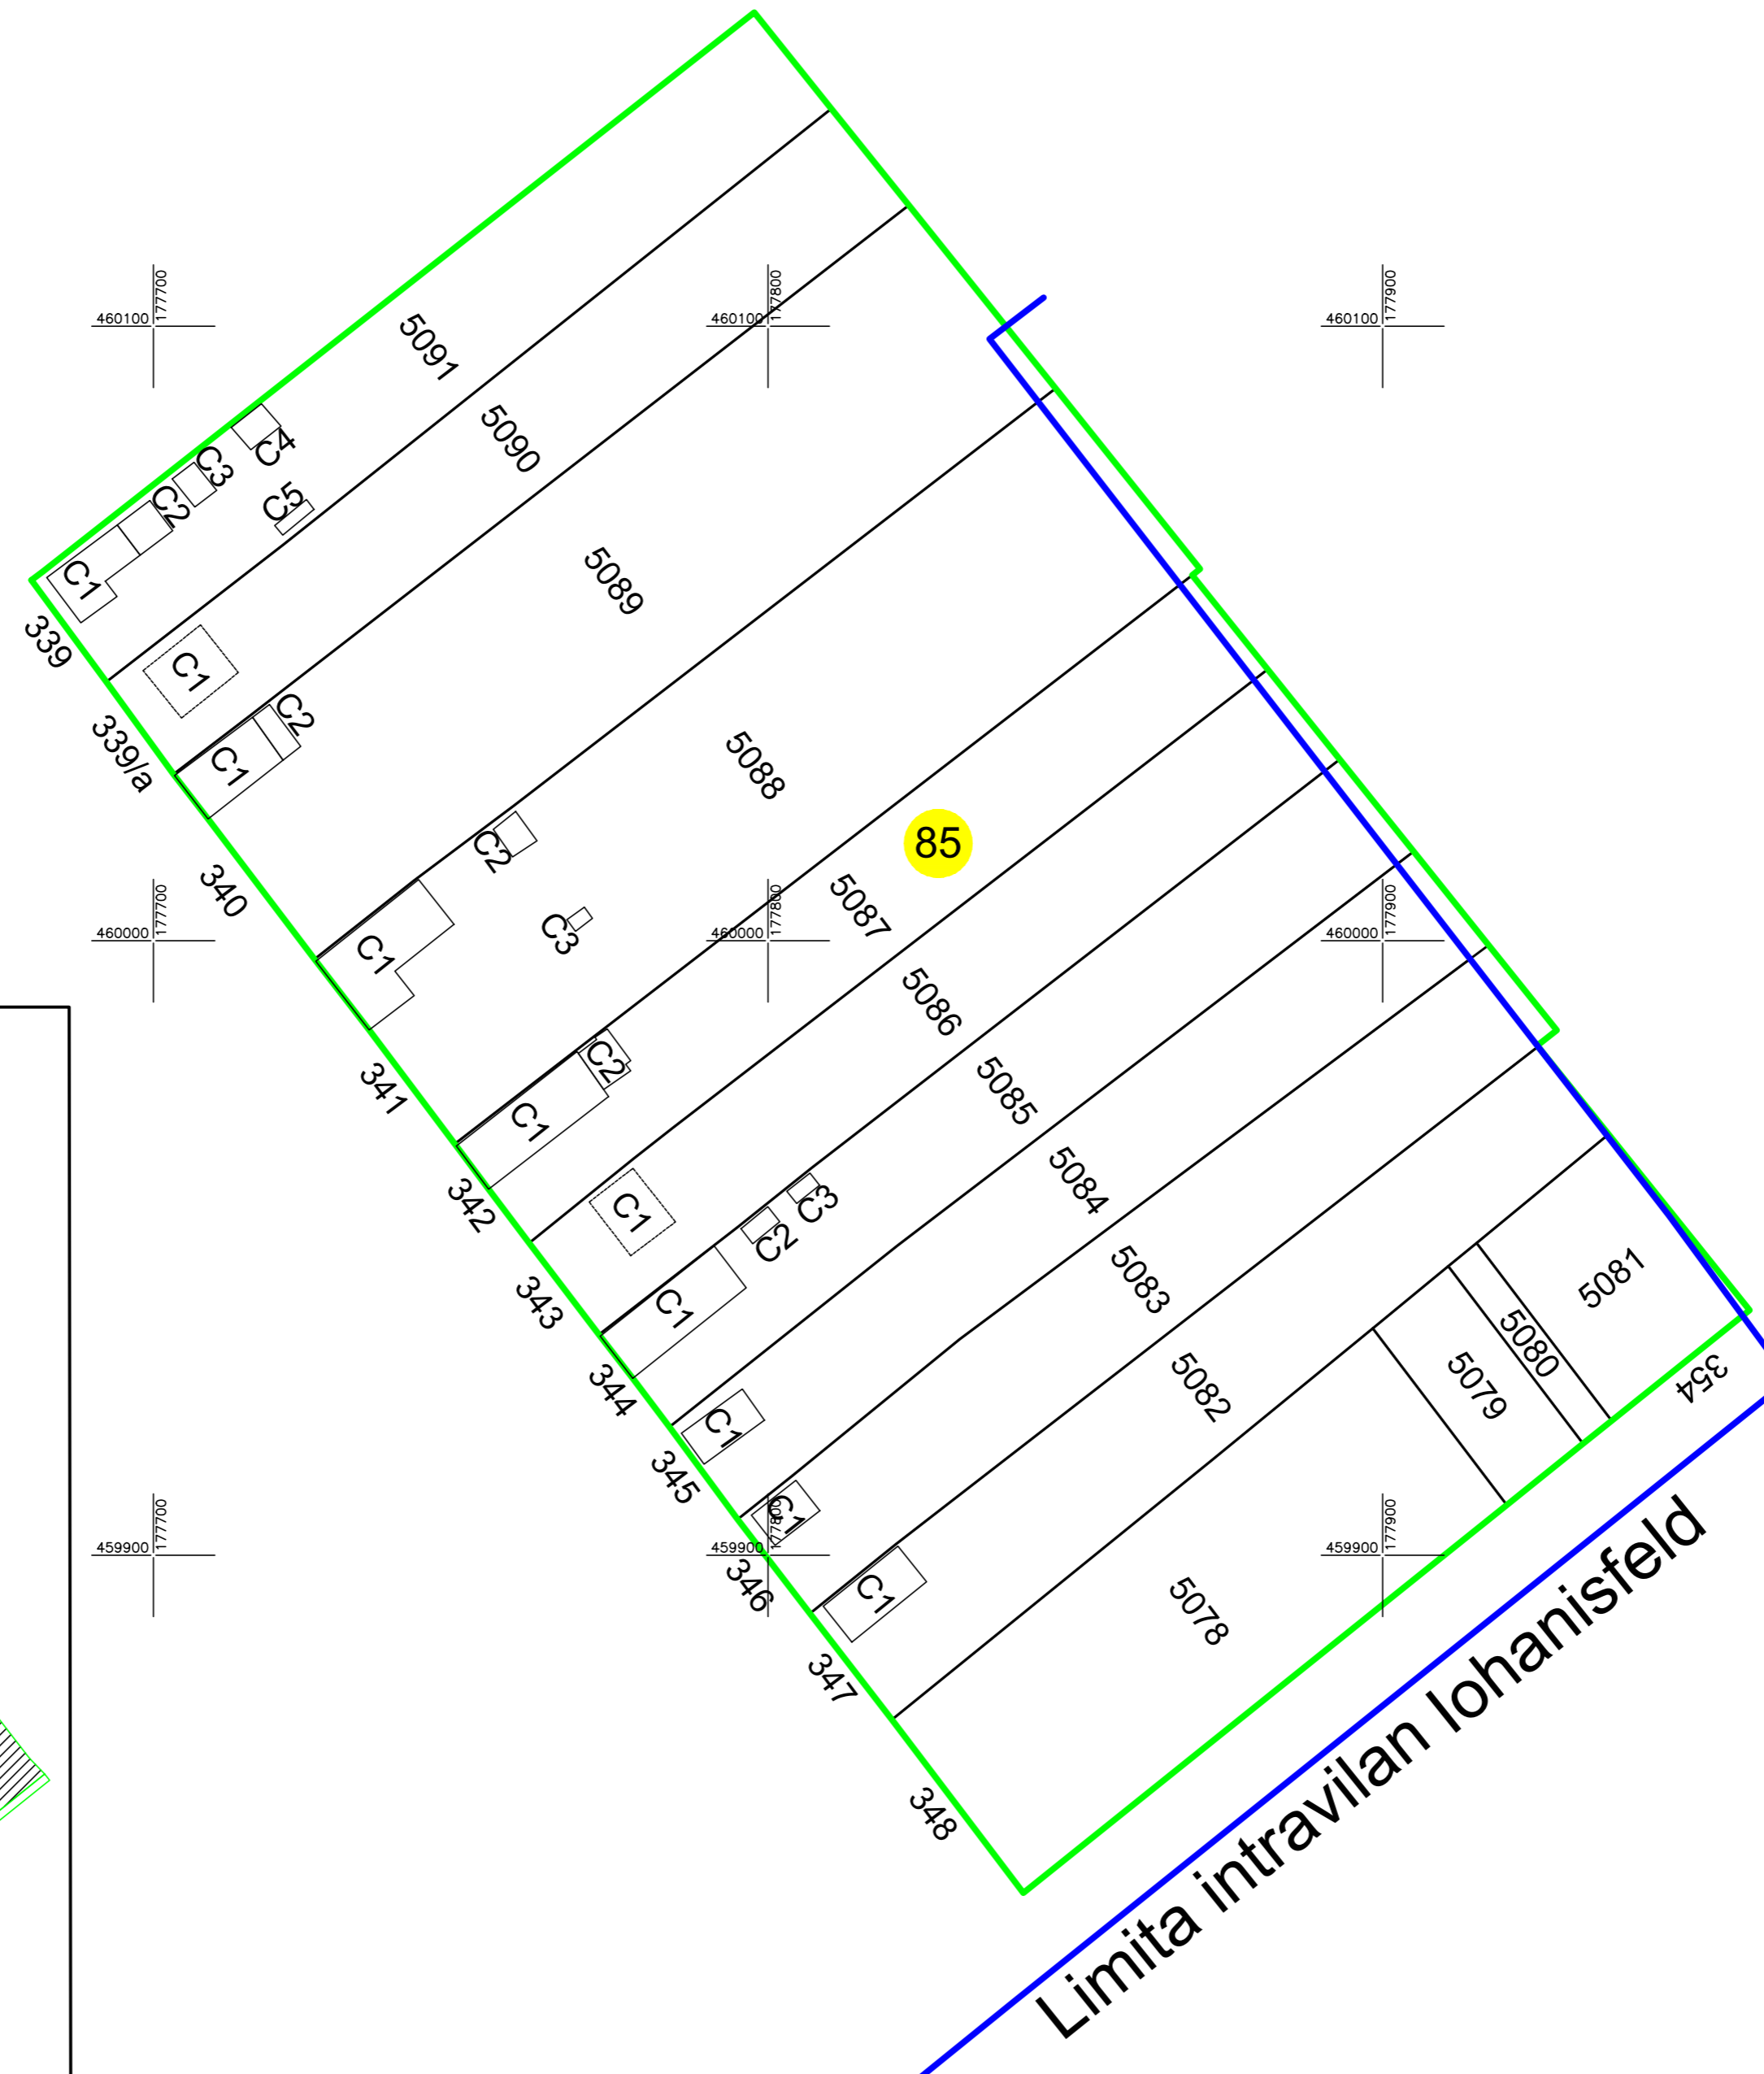

PLAN CADASTRAL

UAT Otelec, Județ Timiș, Sector 85

Sistem de proiectie STEREOGRAFIC 1970

Scara 1 : 1000

Schita de dispunere a sectoarelor cadastrale
Localitatea Iohanisfeld, Comuna Otelec

LEGENDA	
Numar Sector	85
ID imobil	5082
Limita sector	
Limita intravilan	
Limita imobil	
Limita constructie	
Nr. postal	354
ID constructie	C1