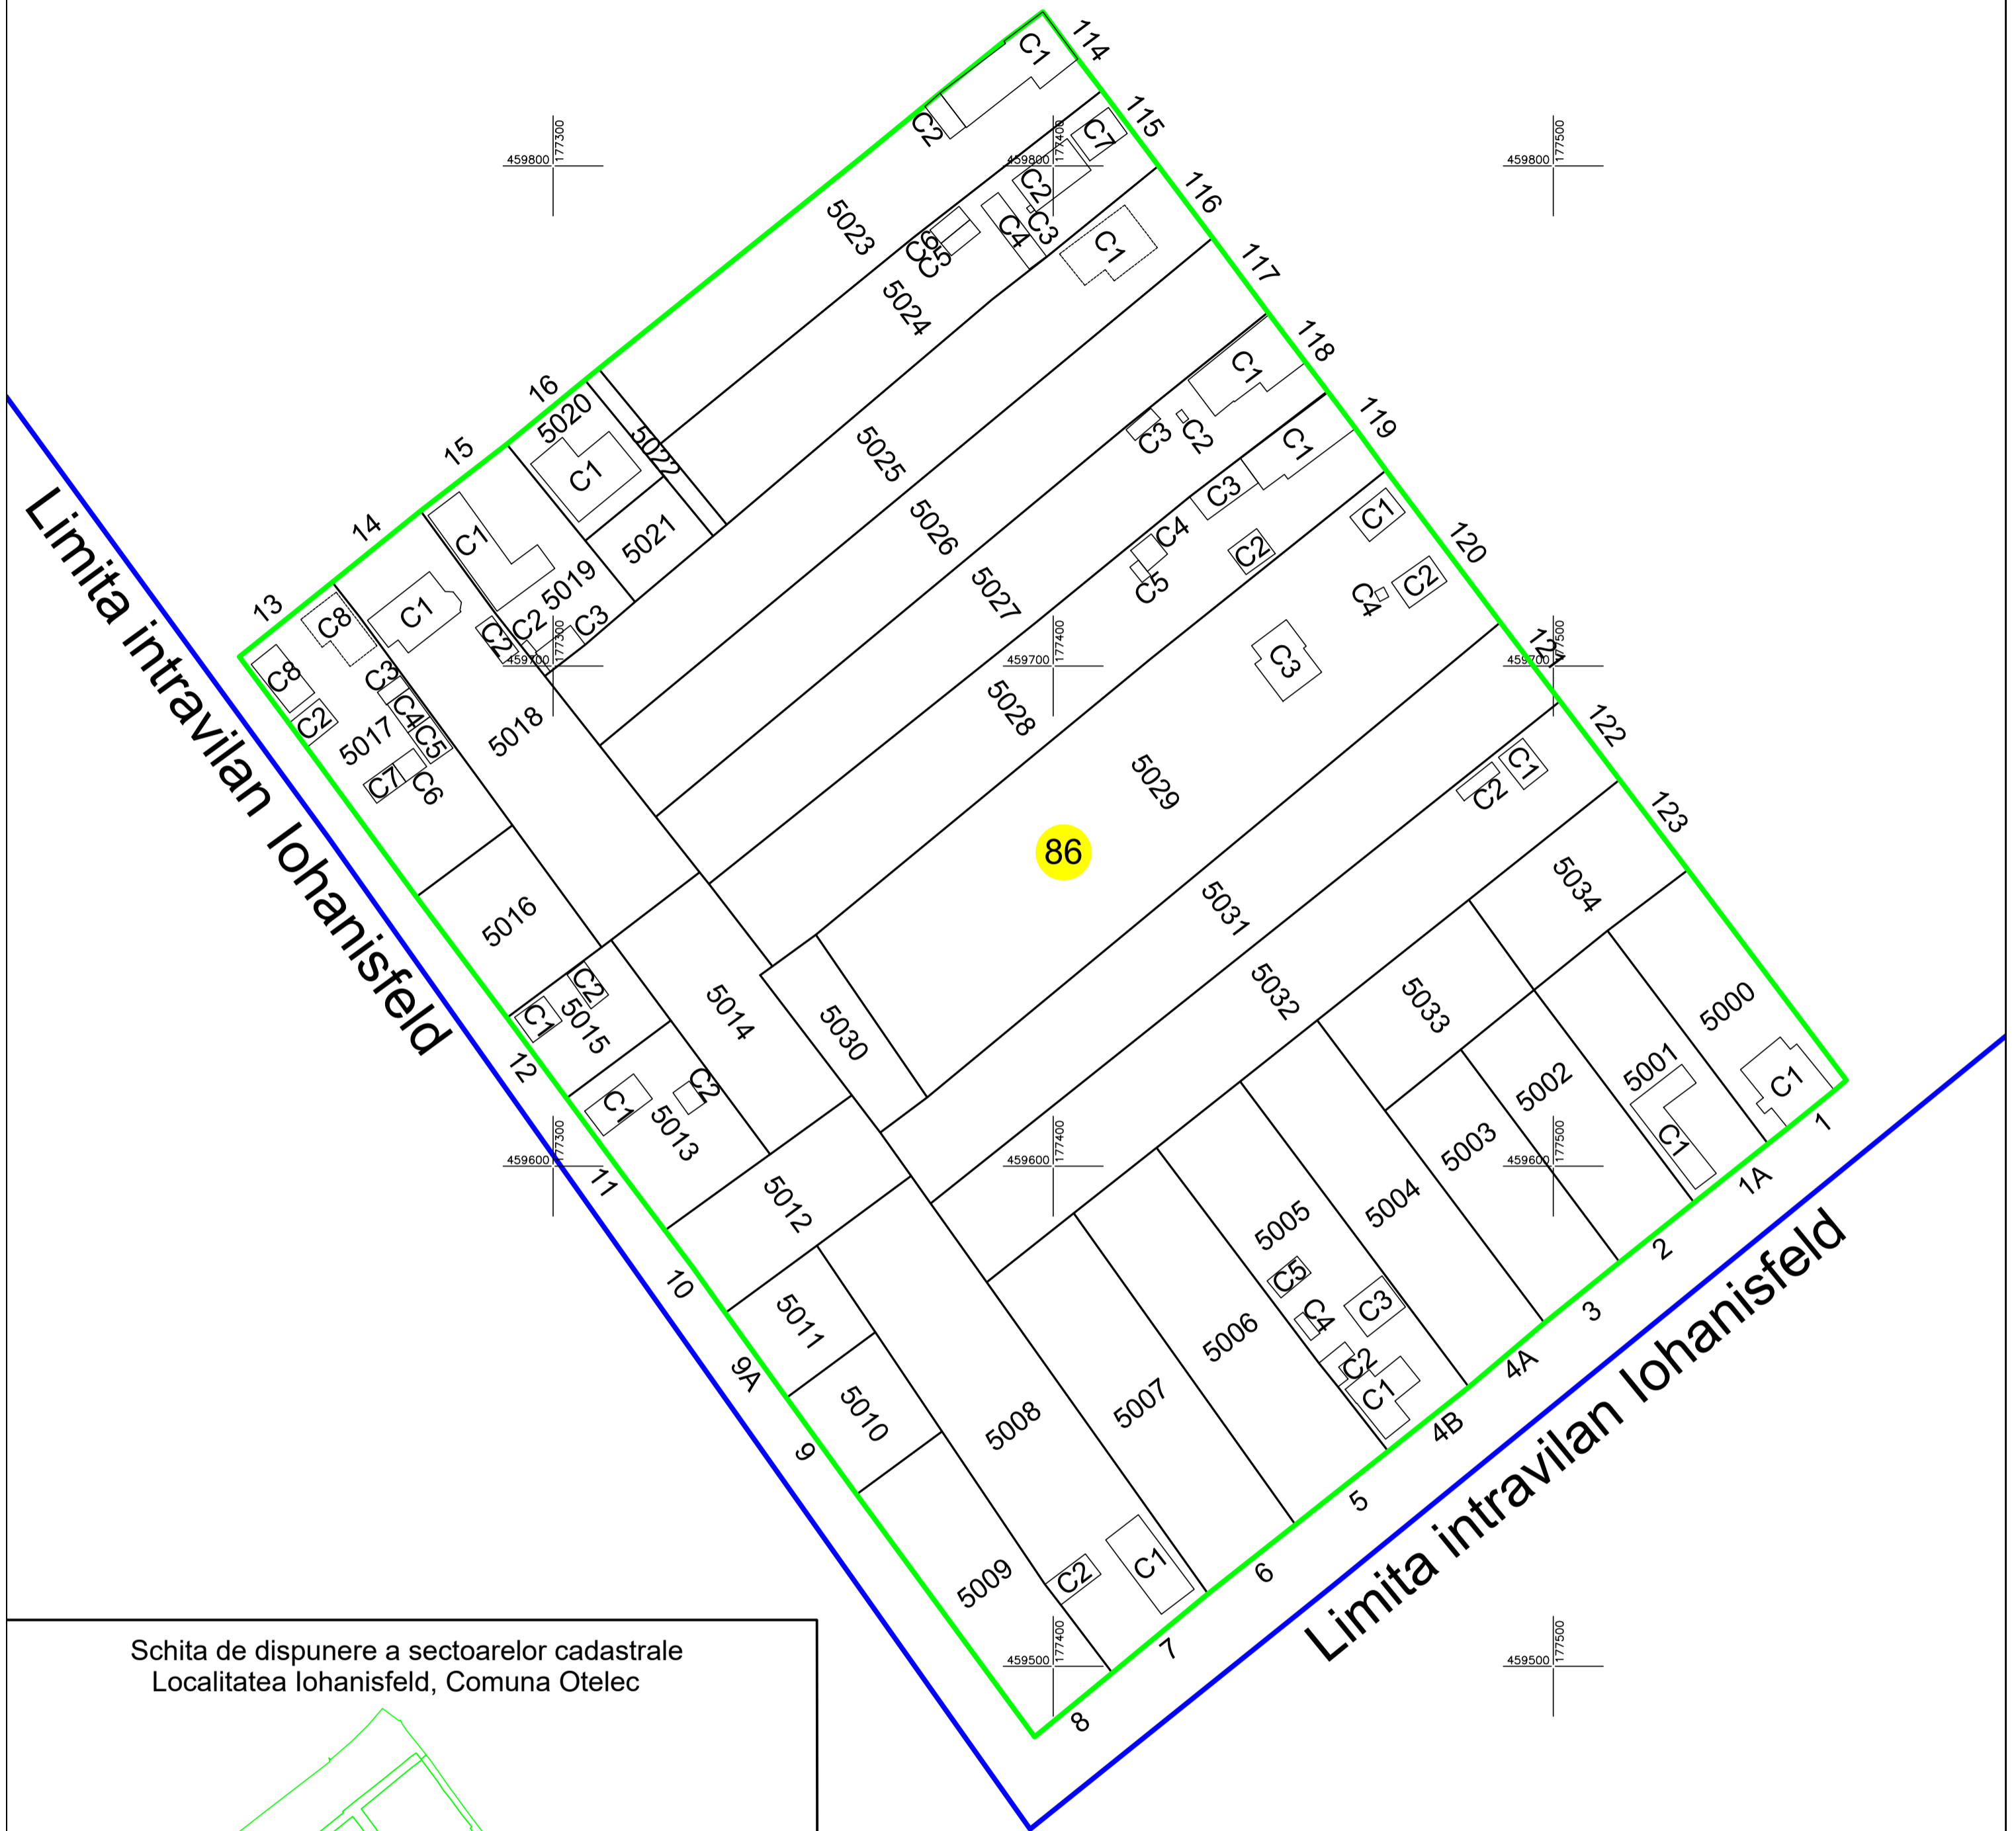

# PLAN CADASTRAL

## UAT Otelec, Județ Timiș, Sector 86

### Sistem de proiectie STEREOGRAFIC 1970

Scara 1 : 1000

Schita de dispunere a sectoarelor cadastrale  
Localitatea Iohanisfeld, Comuna Otelec

LEGENDA	
Numar Sector	86
ID imobil	5009
Limita sector	
Limita intravilan	
Limita imobil	
Limita constructie	
Nr. postal	12
ID constructie	C1