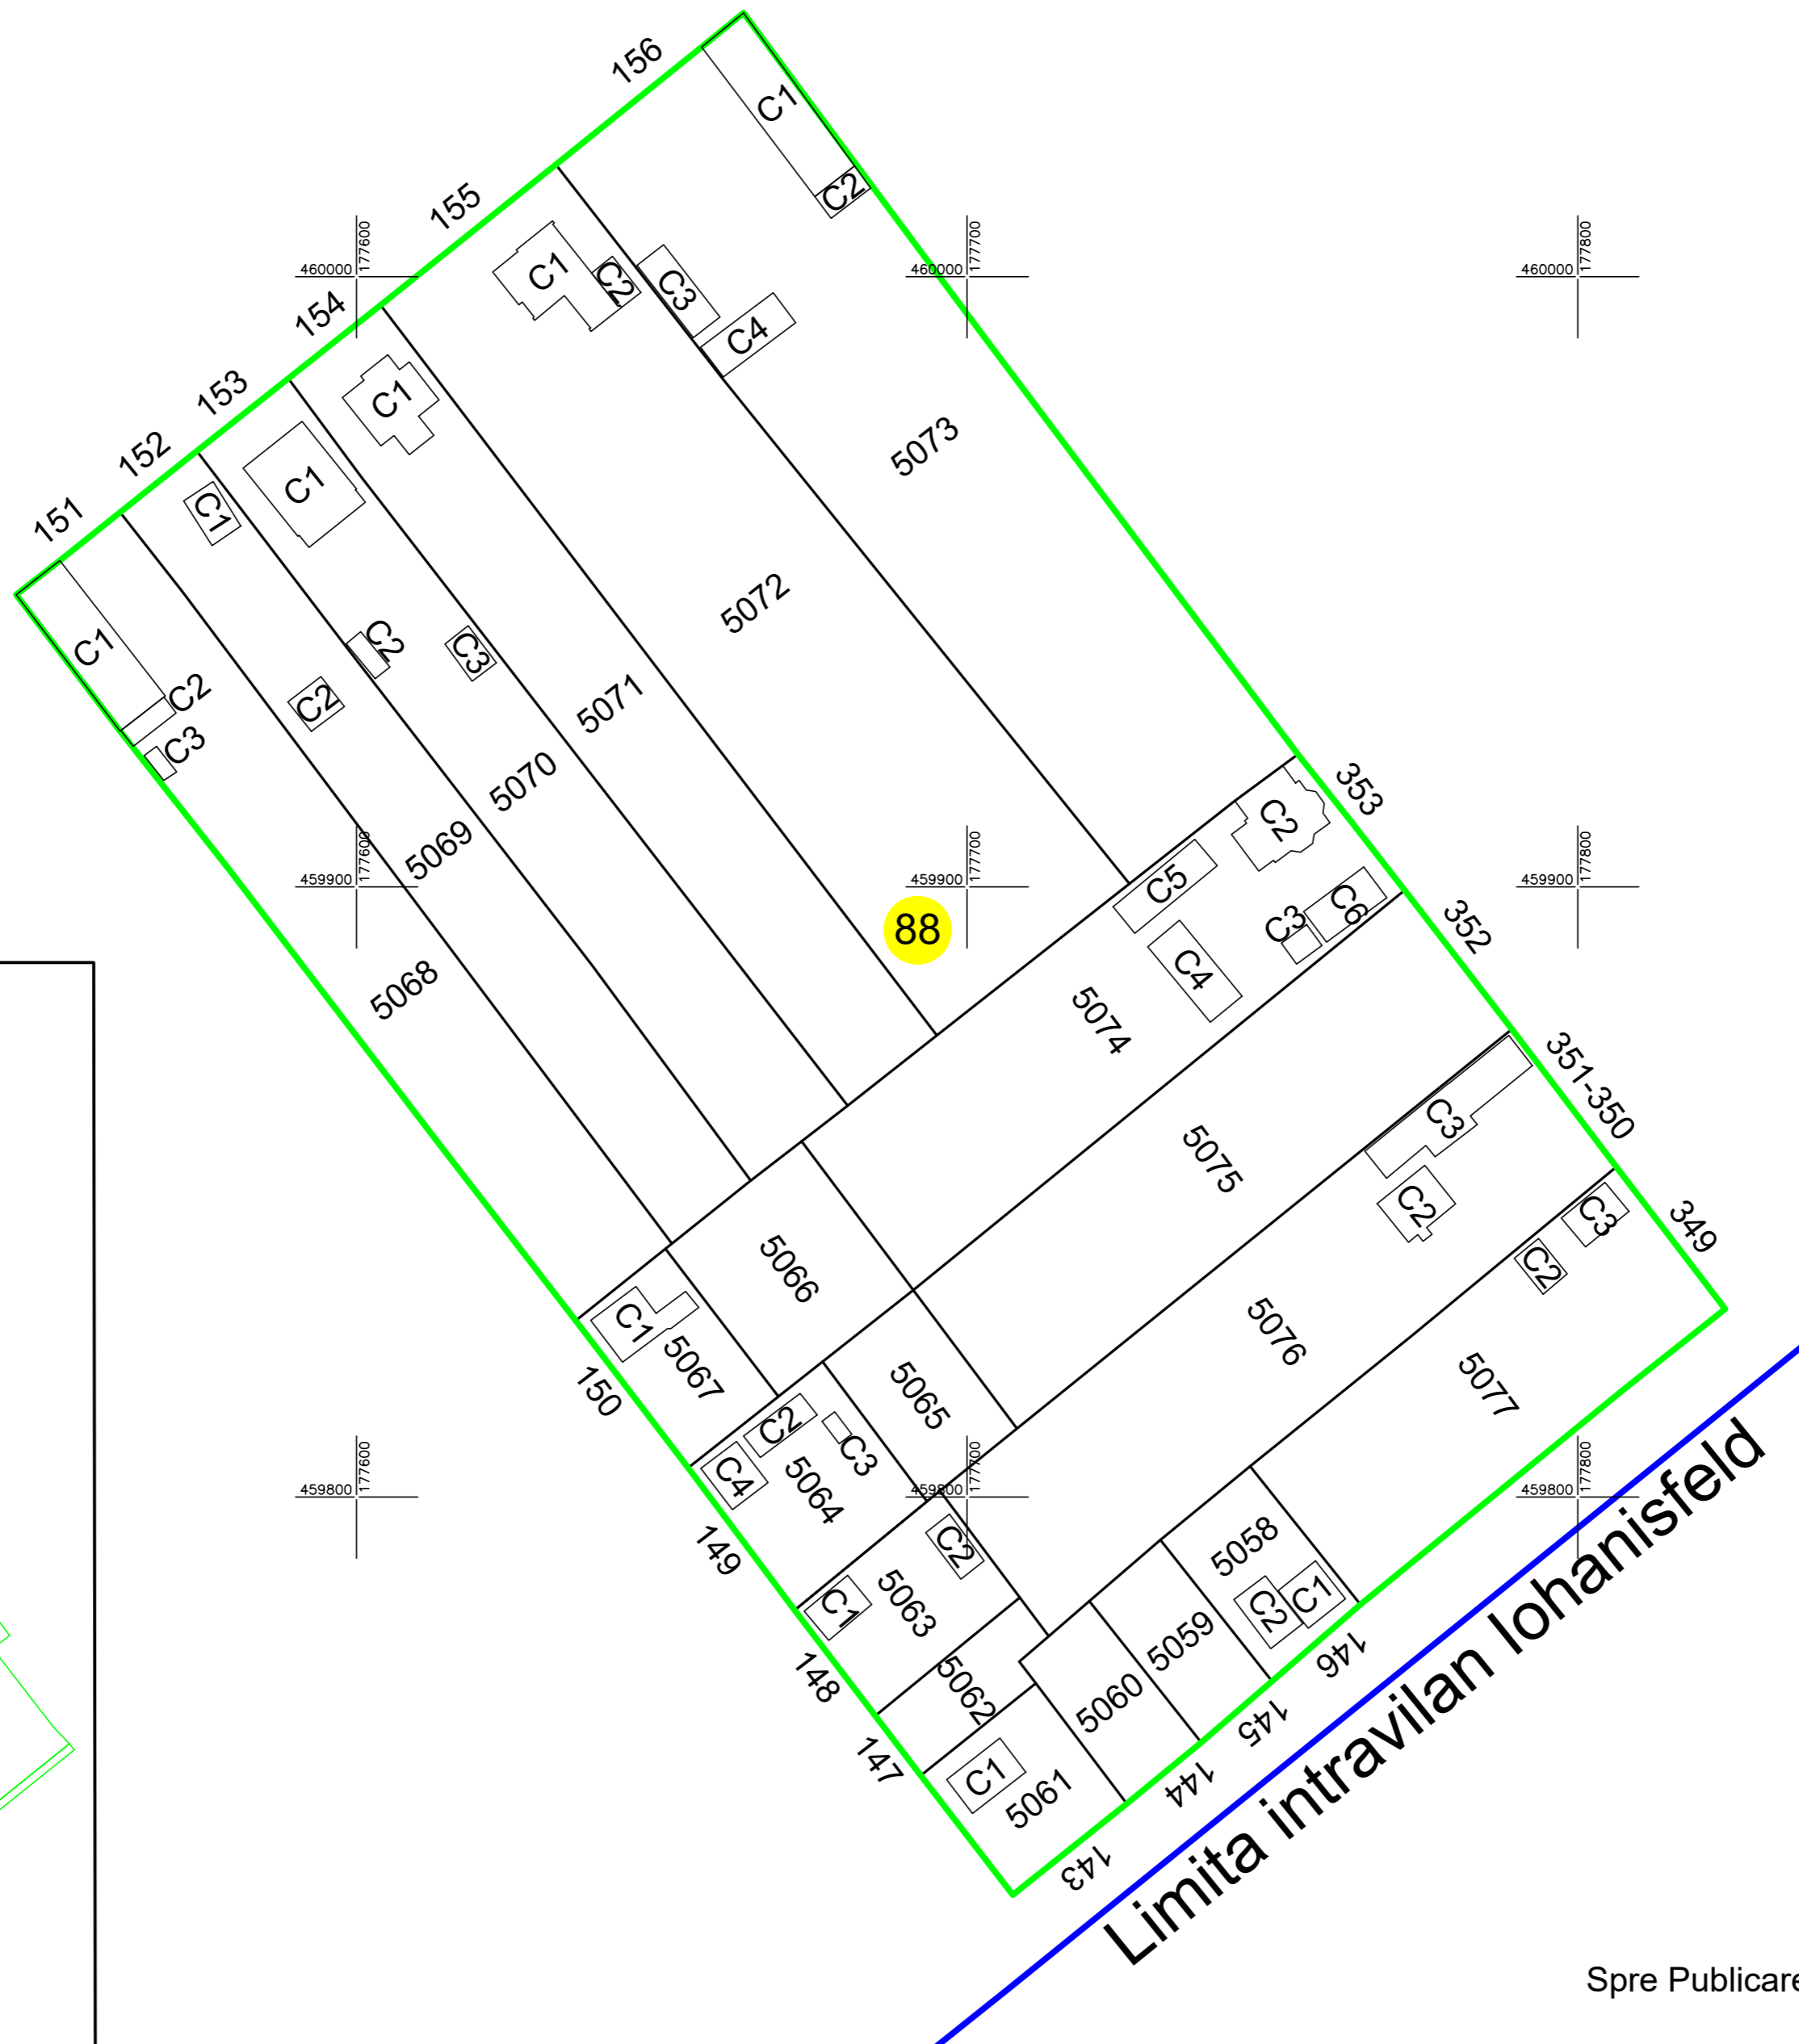

PLAN CADASTRAL

UAT Otelec, Județ Timiș, Sector 88

Sistem de proiectie STEREOGRAFIC 1970

Scara 1 : 1000

Schita de dispunere a sectoarelor cadastrale
Localitatea Iohanisfeld, Comuna Otelec

LEGENDA

Numar Sector	88
ID imobil	5075
Limita sector	
Limita intravilan	
Limita imobil	
Limita constructie	
Nr. postal	352
ID constructie	C1