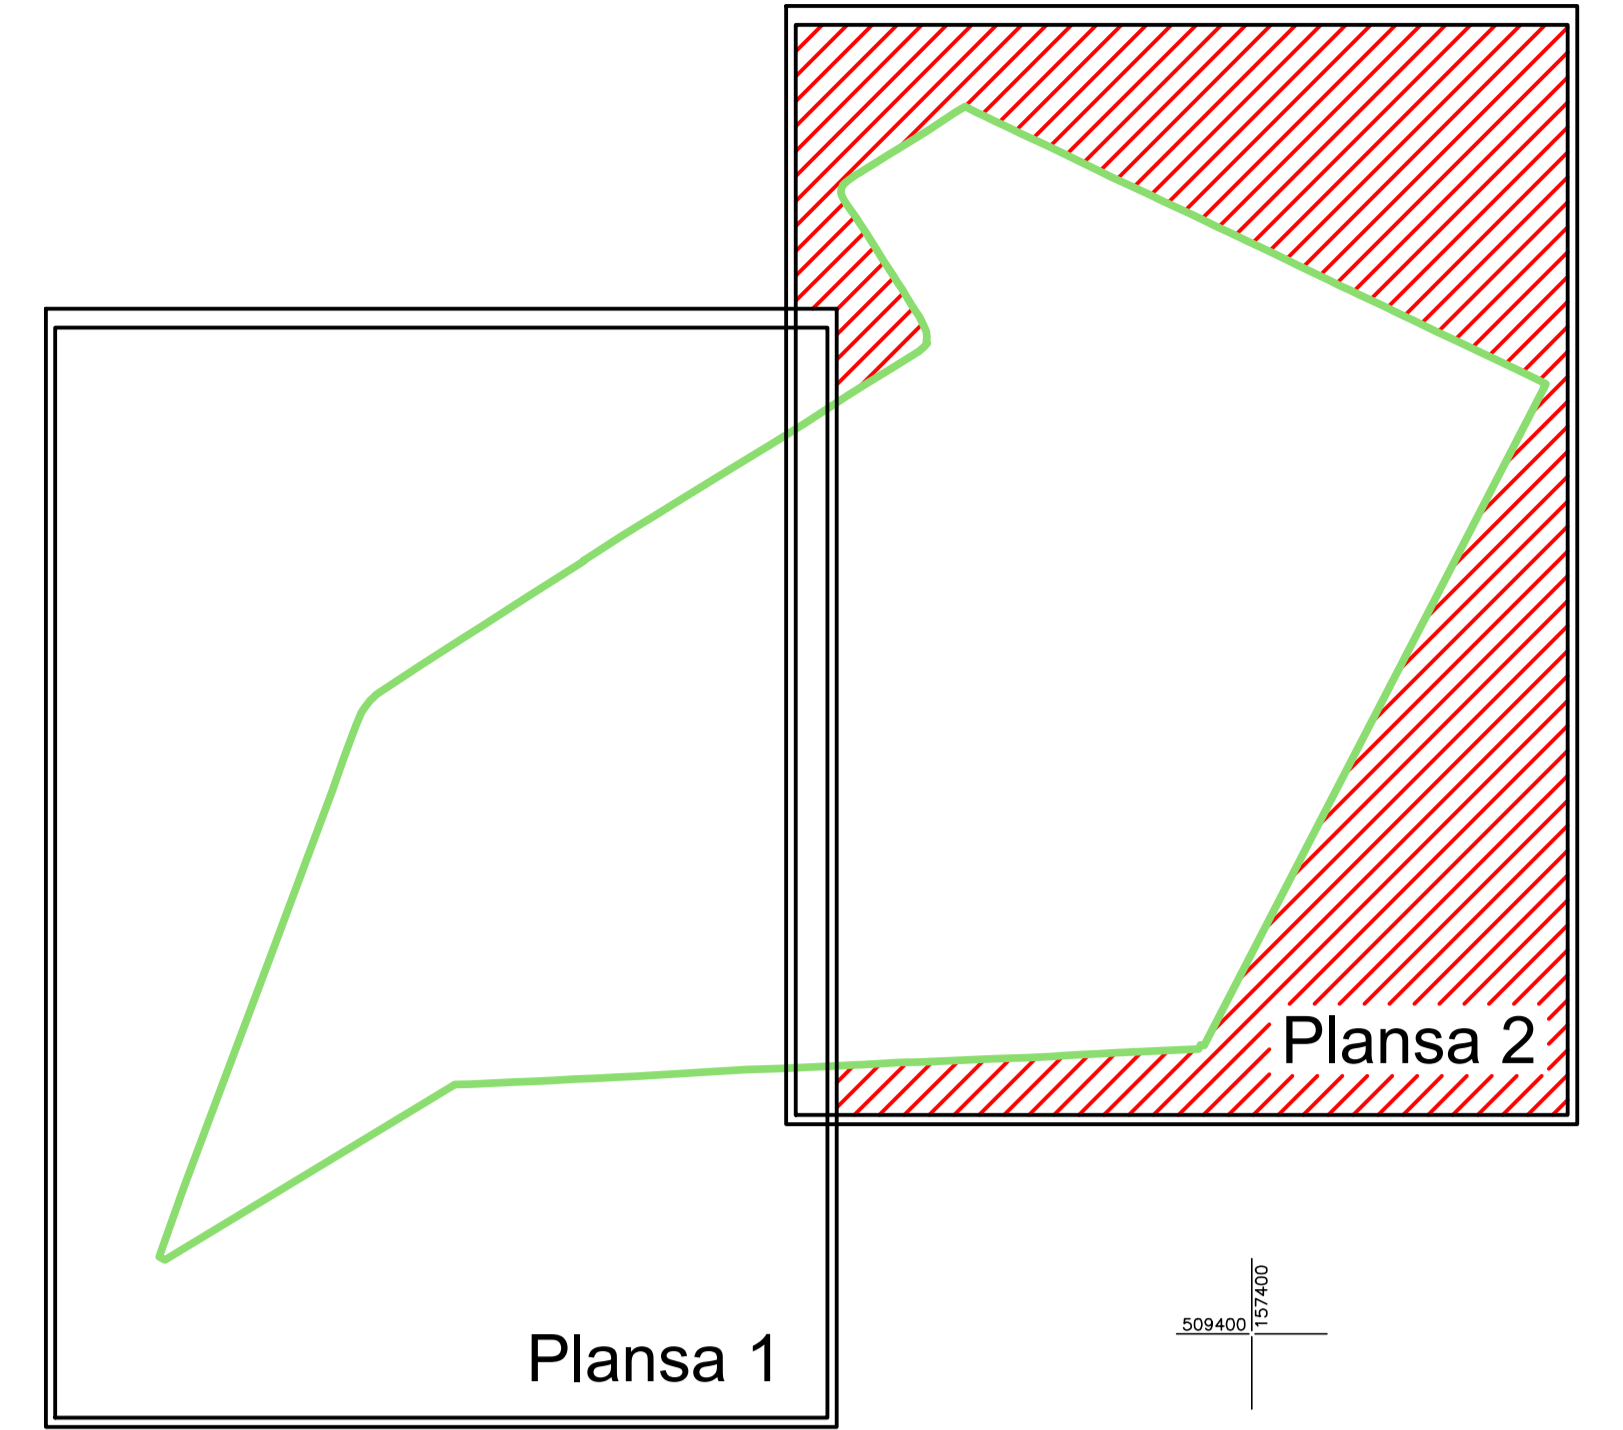

PLAN CADASTRAL

UAT: SANNICOLAU MARE, JUDET: TIMIS

Sector 50

Scara 1:2.000

Sistem de proiectie STEREO 1970

Spre publicare

Plansa 2

Schita de dispunere a planselor

LEGENDA

ID imobil	579
Nr. Sector	50
Limita UAT	—
Limita Sector	—
Limita Imobil	—
Limita Constructie	—
Nr.Corp	C17

DISPUNEREA SECTOARELOR CADASTRALE UAT: SANNICOLAU MARE, JUDET: TIMIS