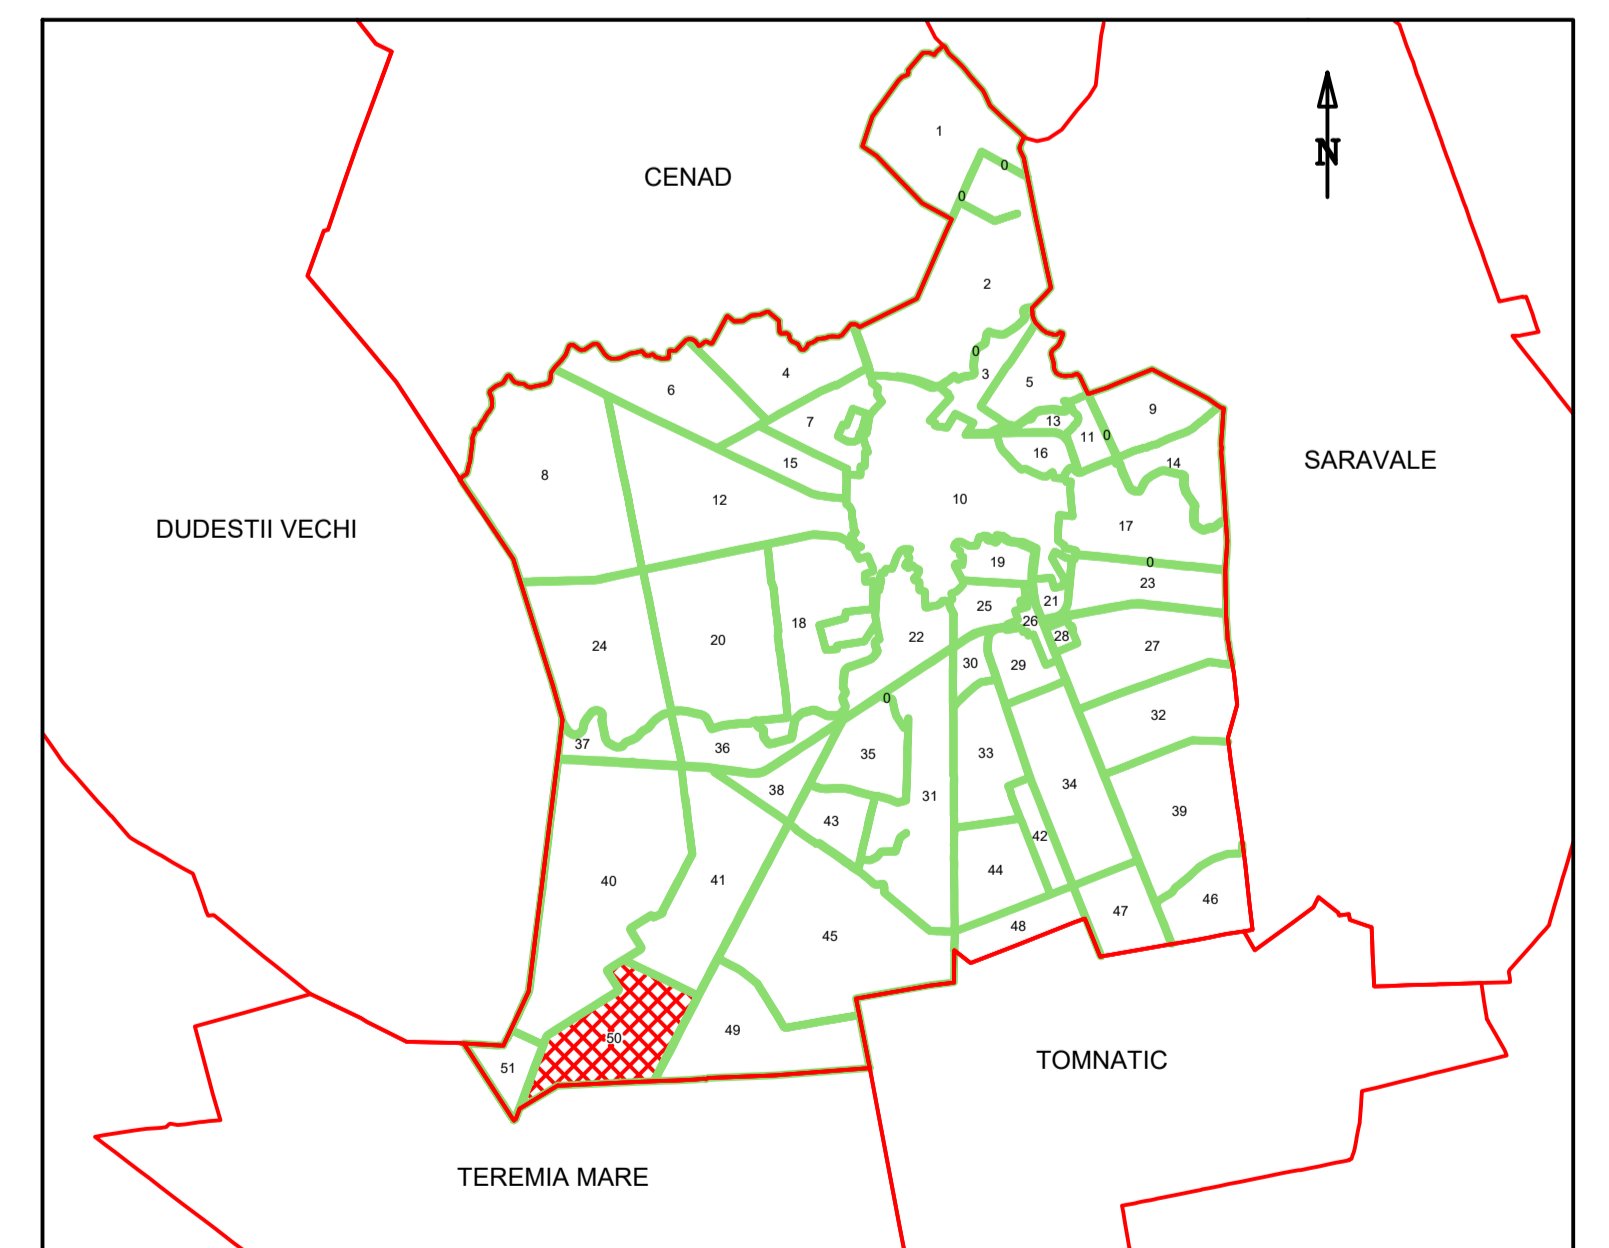

UAT.TEREMIA MARE