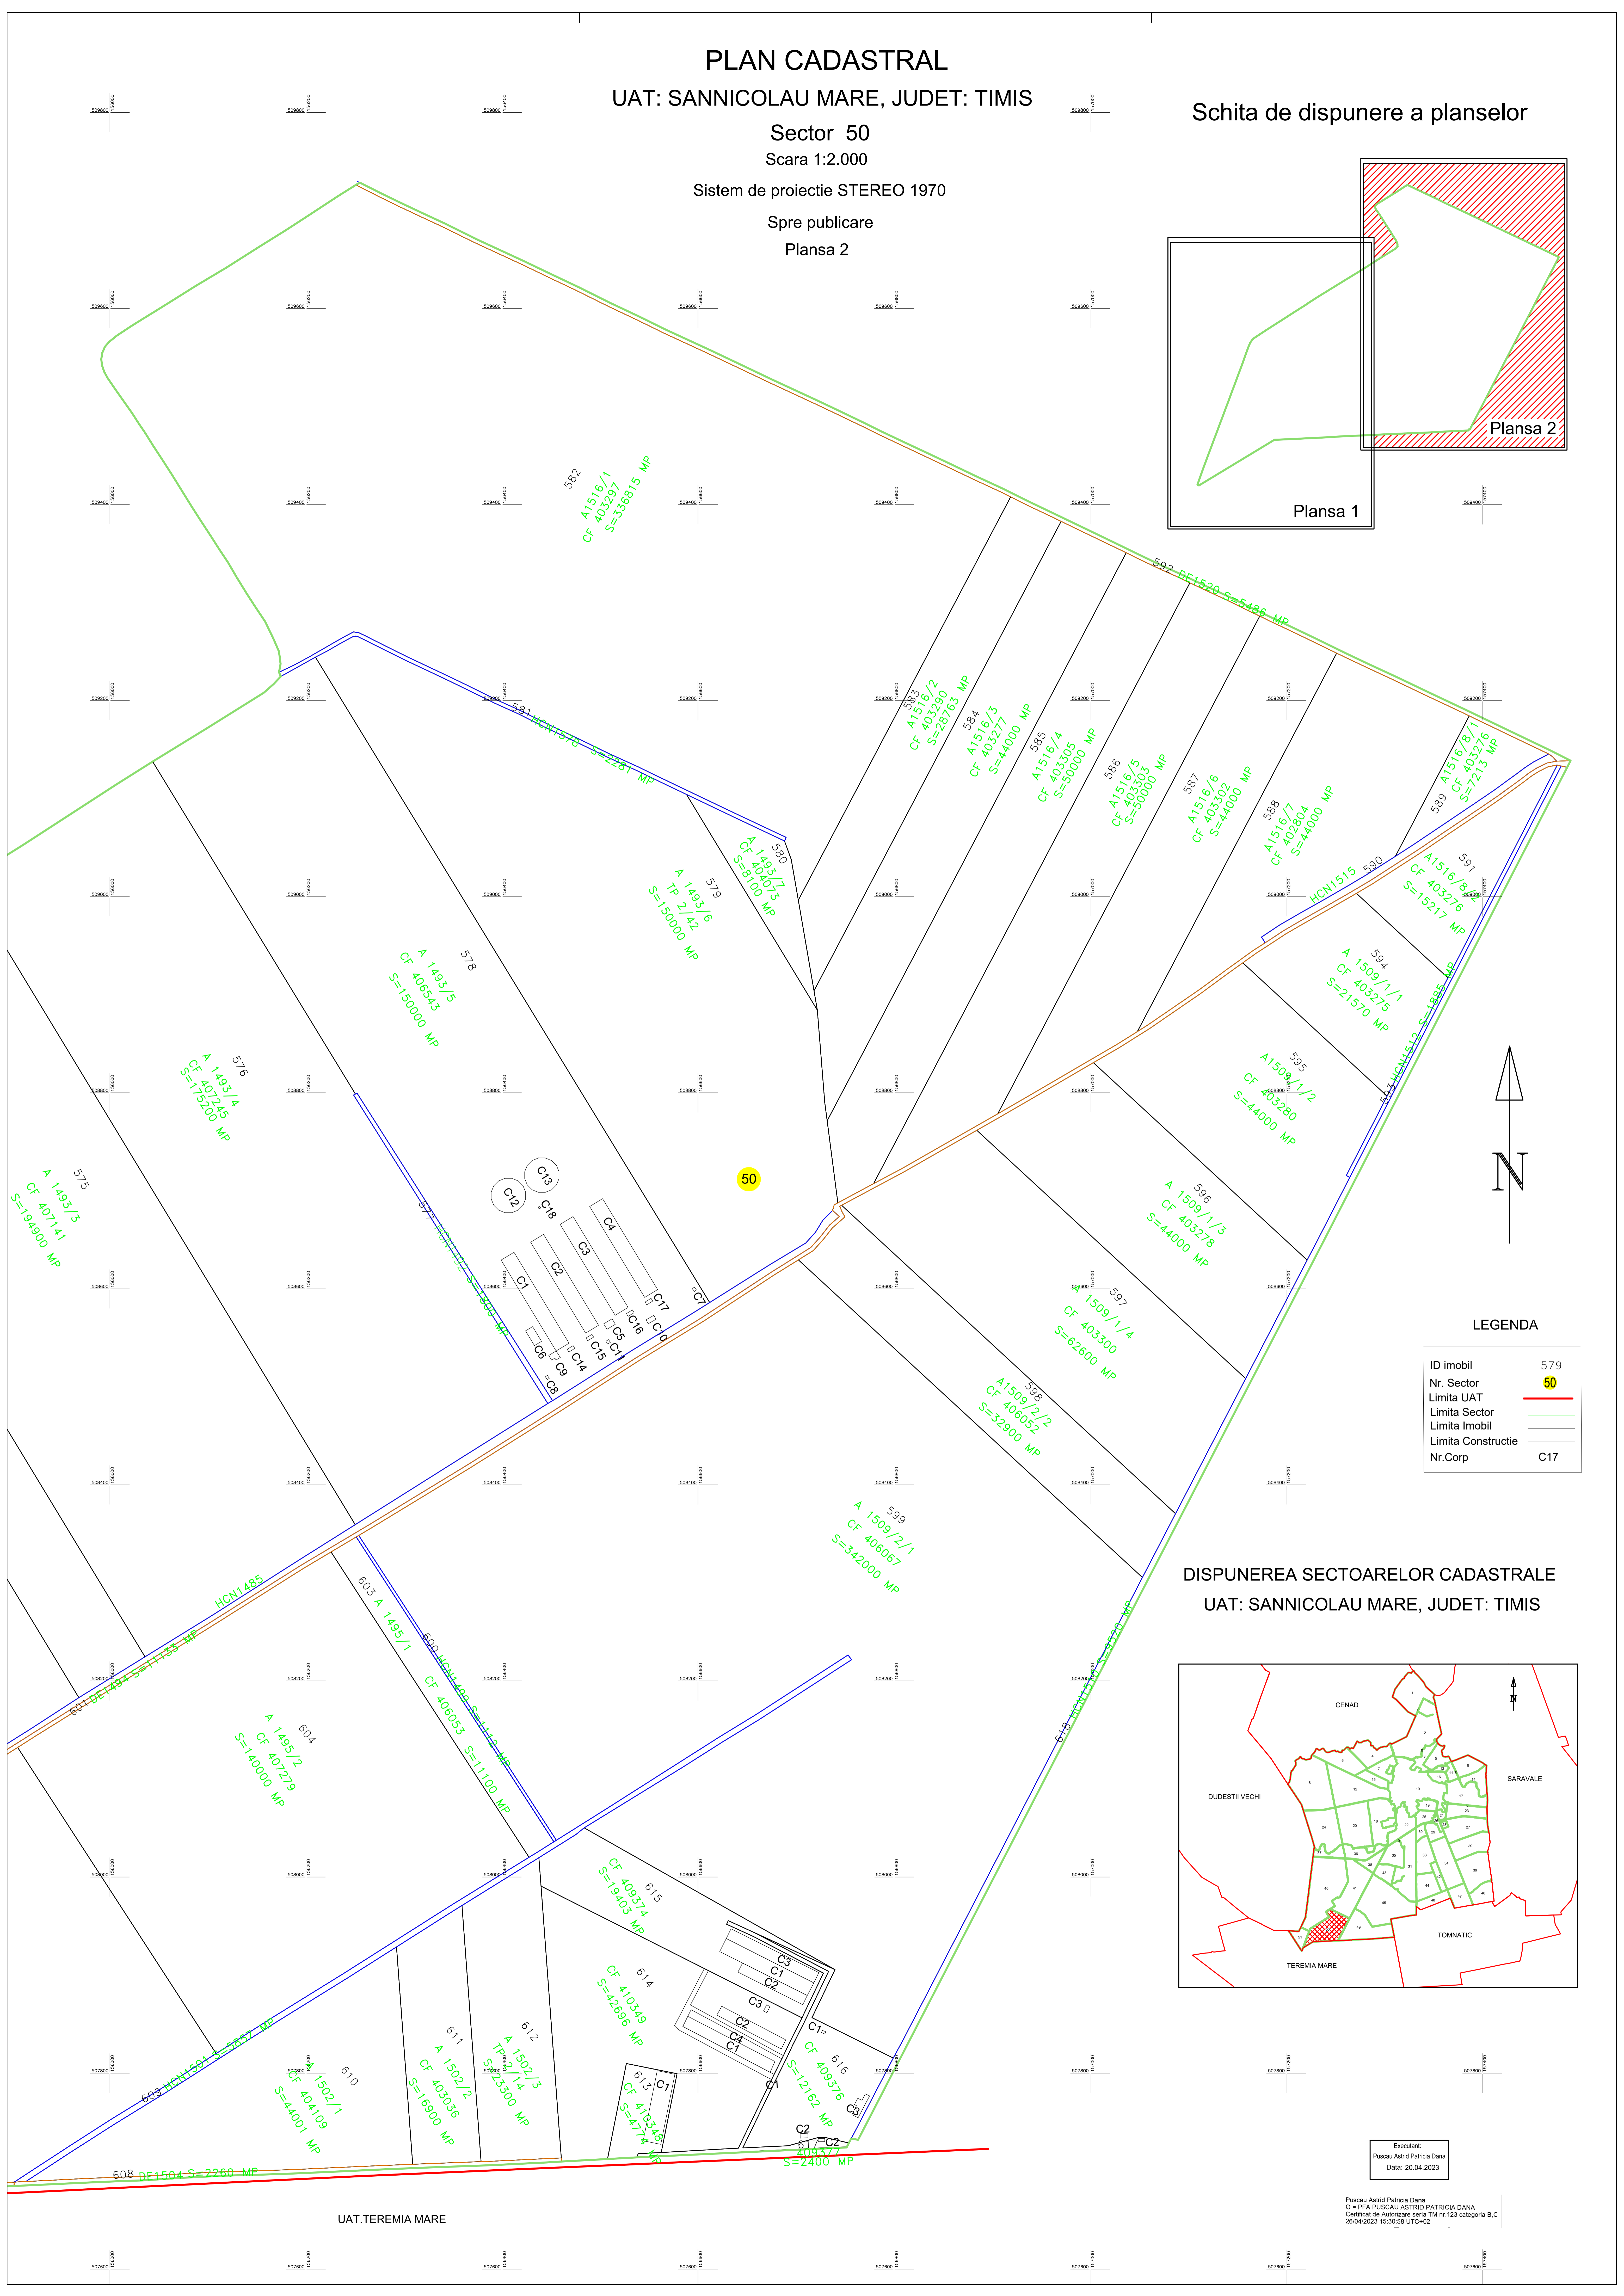

PLAN CADASTRAL

UAT: SANNICOLAU MARE, JUDET: TIMIS

Sector 50

Scara 1:2.000

Sistem de proiectie STEREO 1970

Spre publicare

Plansa 2

Schita de dispunere a planselor

LEGENDA

ID imobil	579
Nr. Sector	50
Limita UAT	—
Limita Sector	—
Limita Imobil	—
Limita Constructie	—
Nr.Corp	C17

DISPUNEREA SECTOARELOR CADASTRALE UAT: SANNICOLAU MARE, JUDET: TIMIS