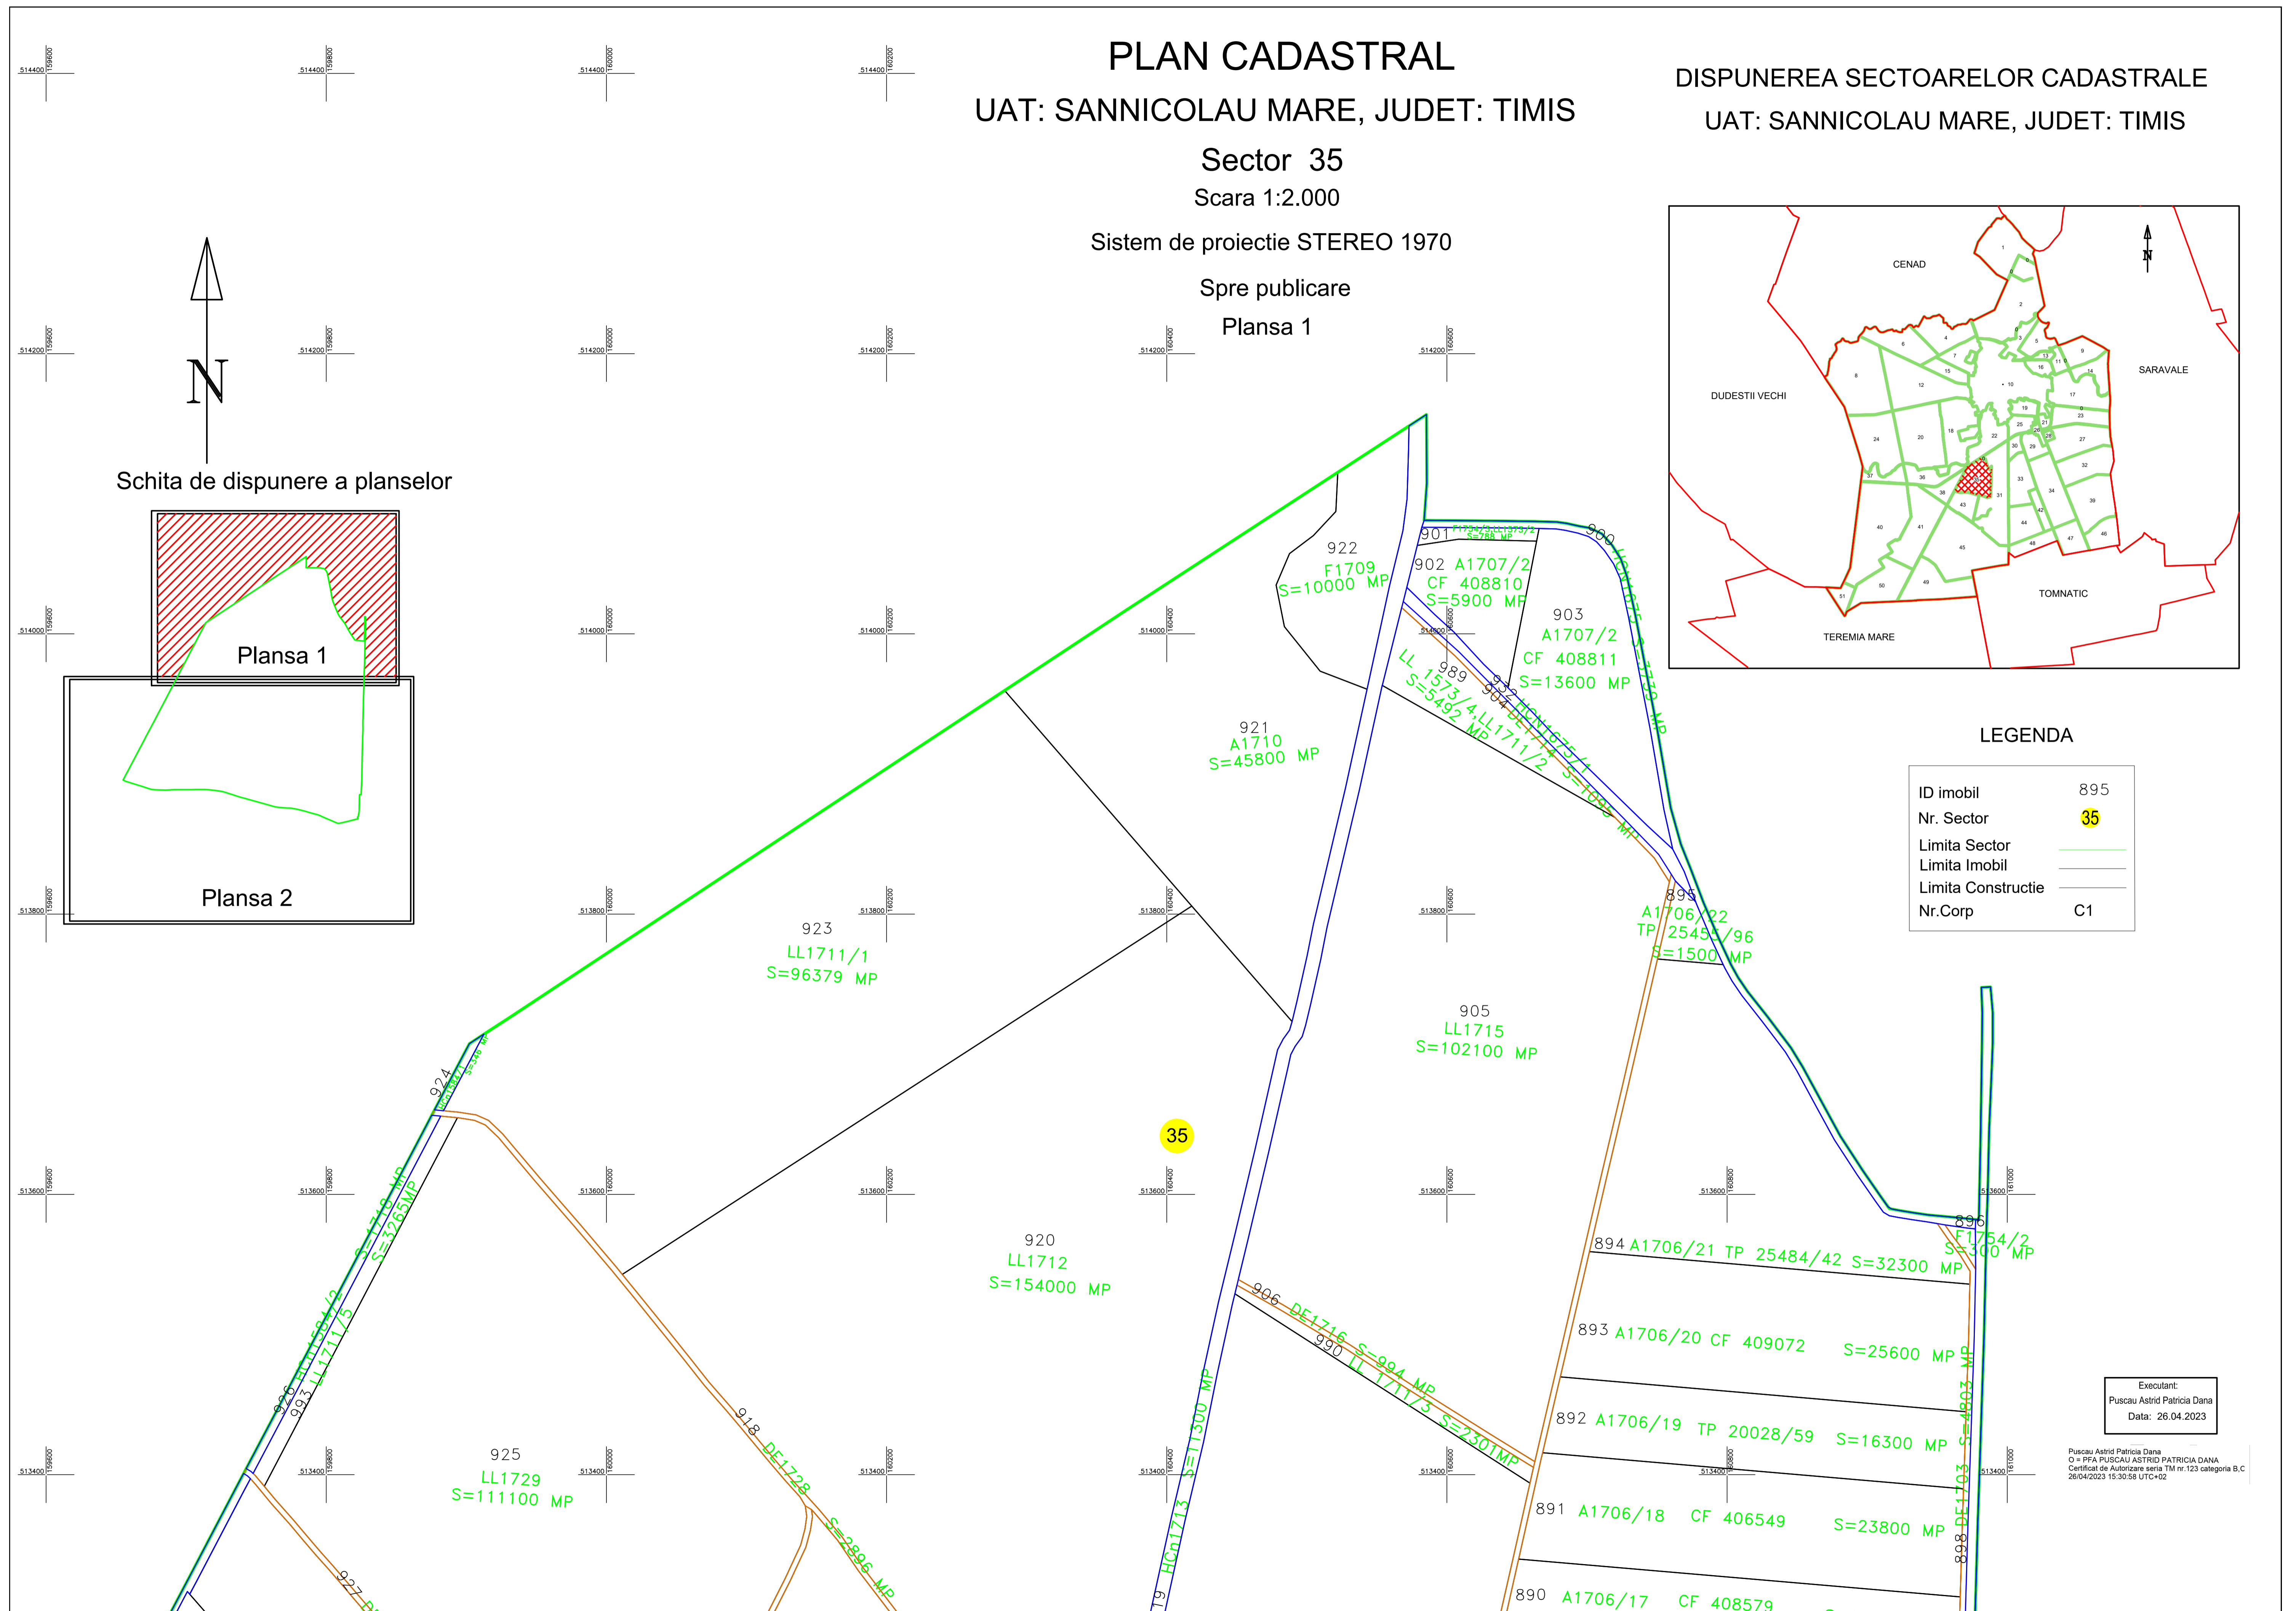

LEGENDA

ID imobil	895
Nr. Sector	35
Limita Sector	
Limita Imobil	
Limita Constructie	
Nr.Corp	C1

Executant:
Puscau Astrid Patricia Dana
Data: 26.04.2023