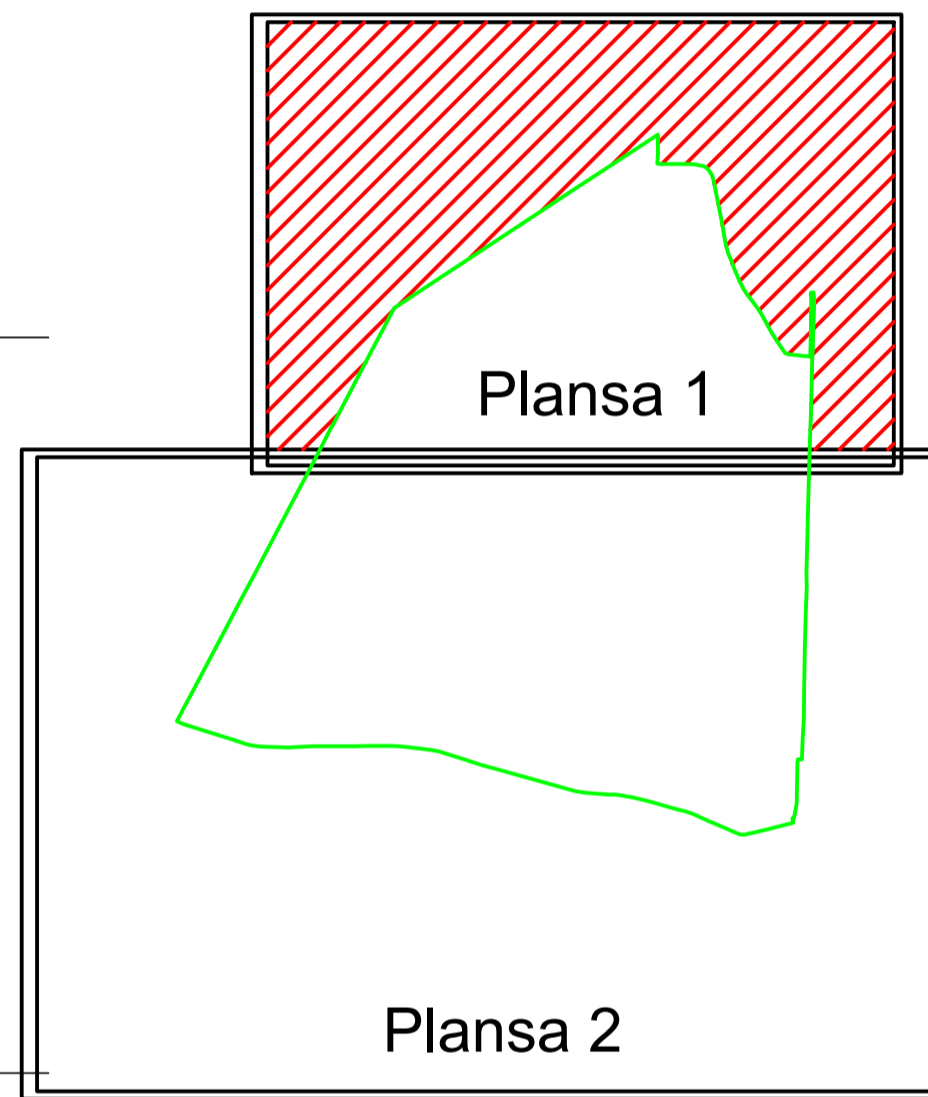

PLAN CADASTRAL

UAT: SANNICOLAU MARE, JUDET: TIMIS

Sector 35
Scara 1:2.000

Sistem de proiectie STEREO 1970

Spre publicare

Plansa 1

DISPUNEREA SECTOARELOR CADASTRALE
UAT: SANNICOLAU MARE, JUDET: TIMIS

Schita de dispunere a planselor