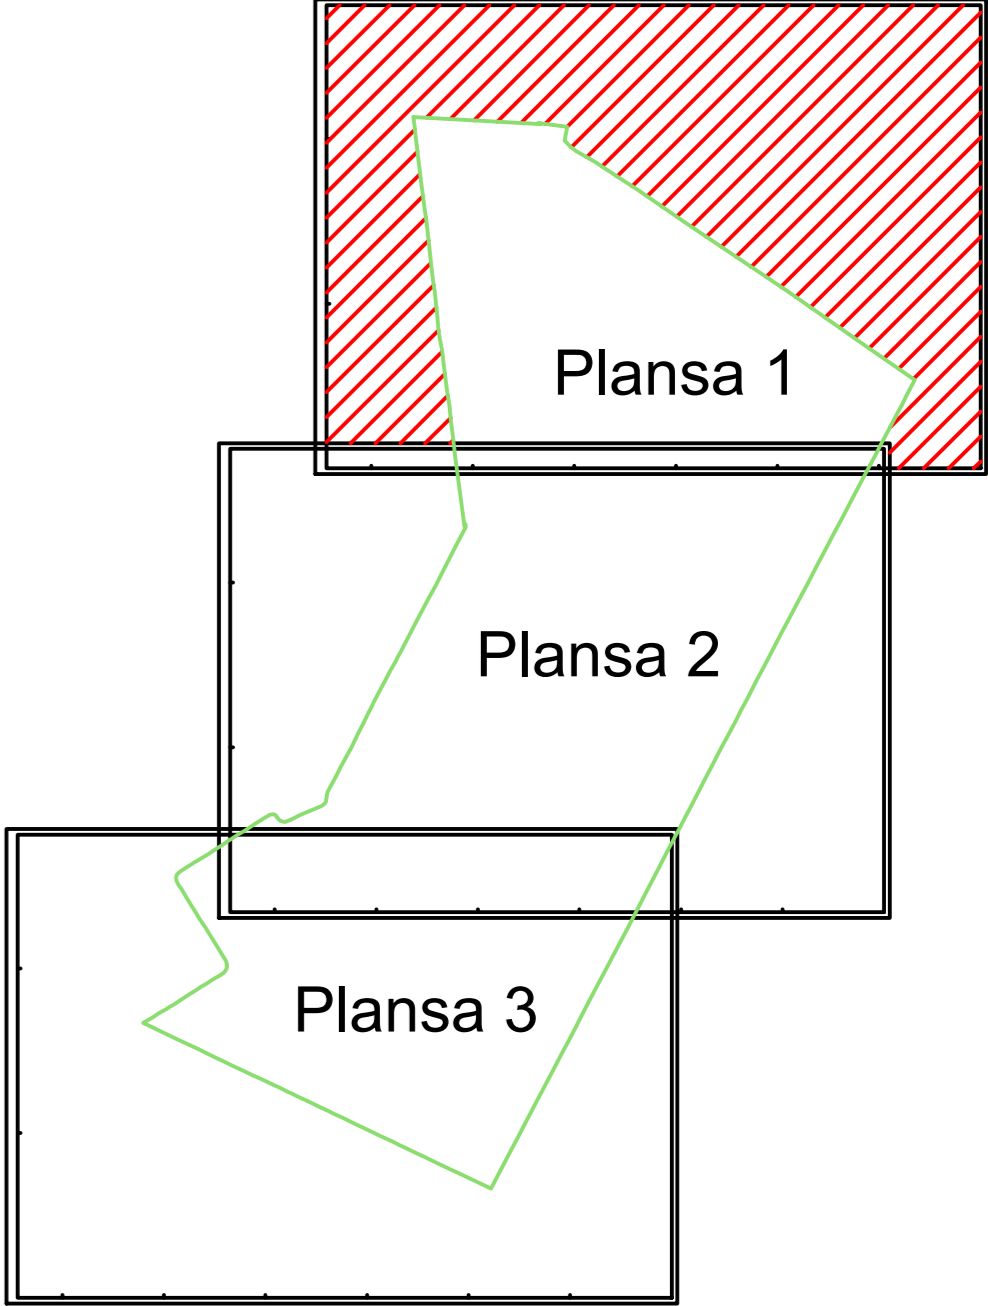

Executant:
Puscău Astrid Patricia Dana
Data: 20.04.2023