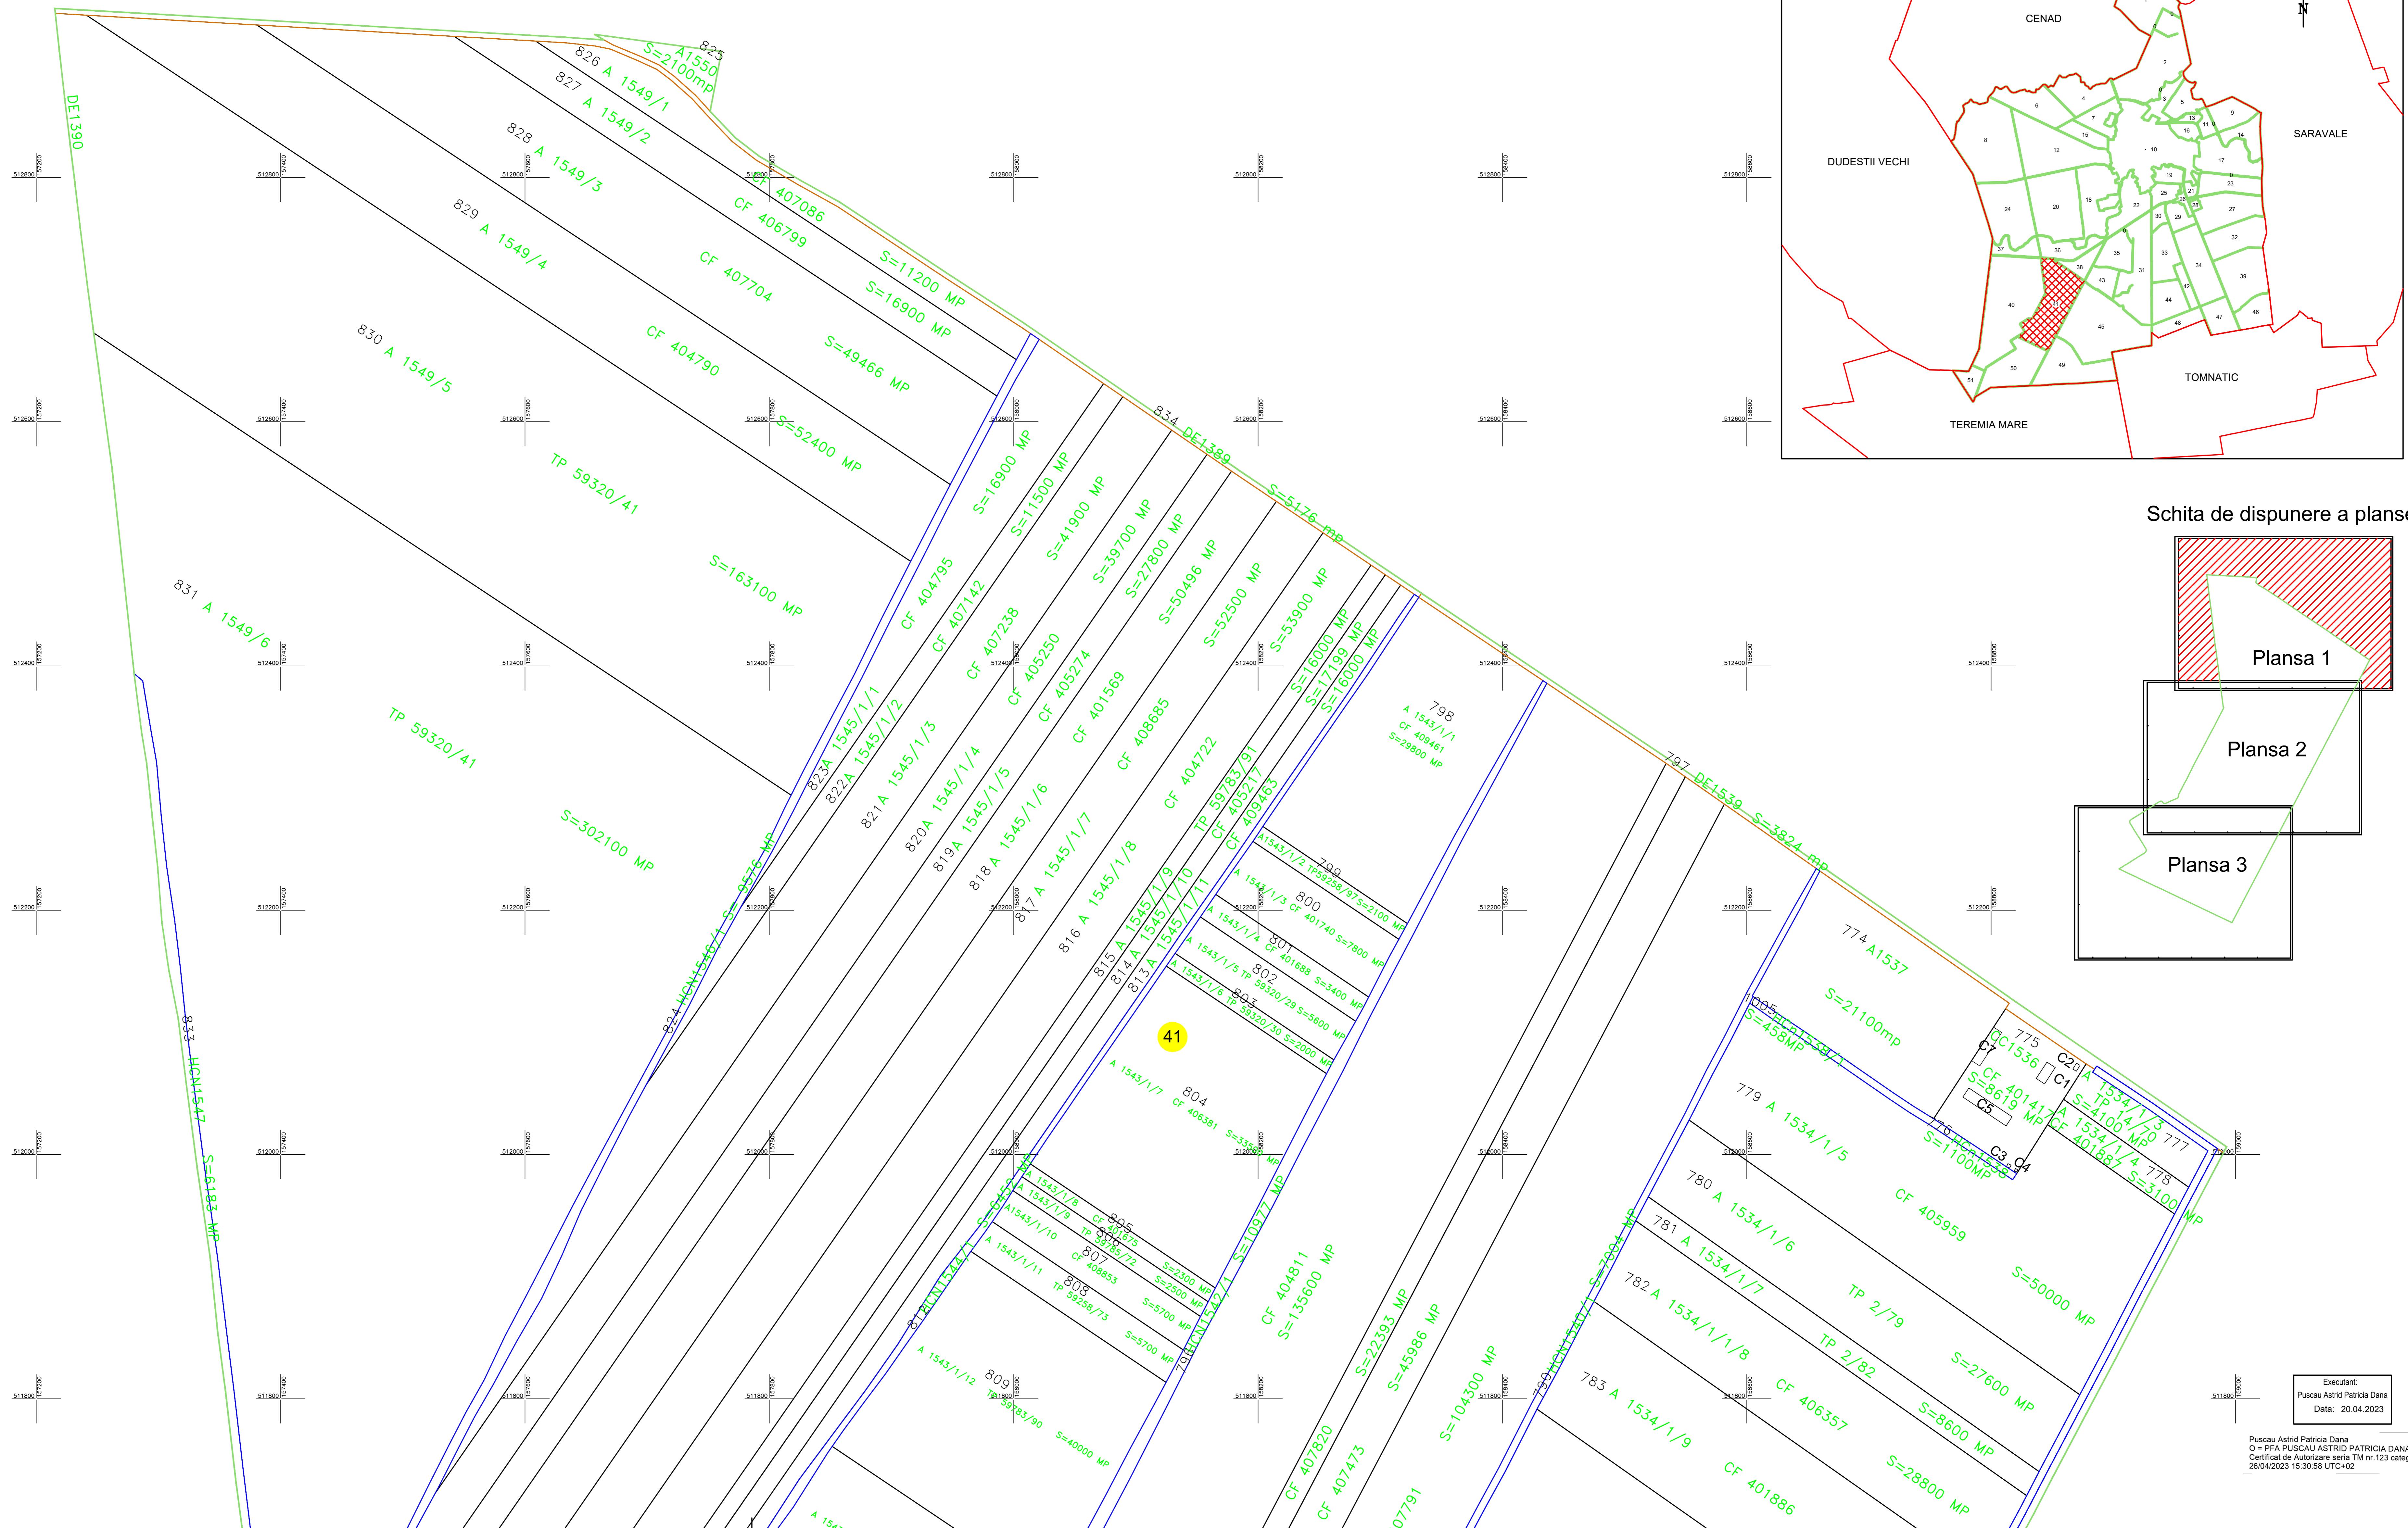

LEGENDA

ID imobil	830
Nr. Sector	41
Limita Sector	
Limita Imobil	
Limita Constructie	
Nr.Corp	C17

Schita de dispunere a planselor