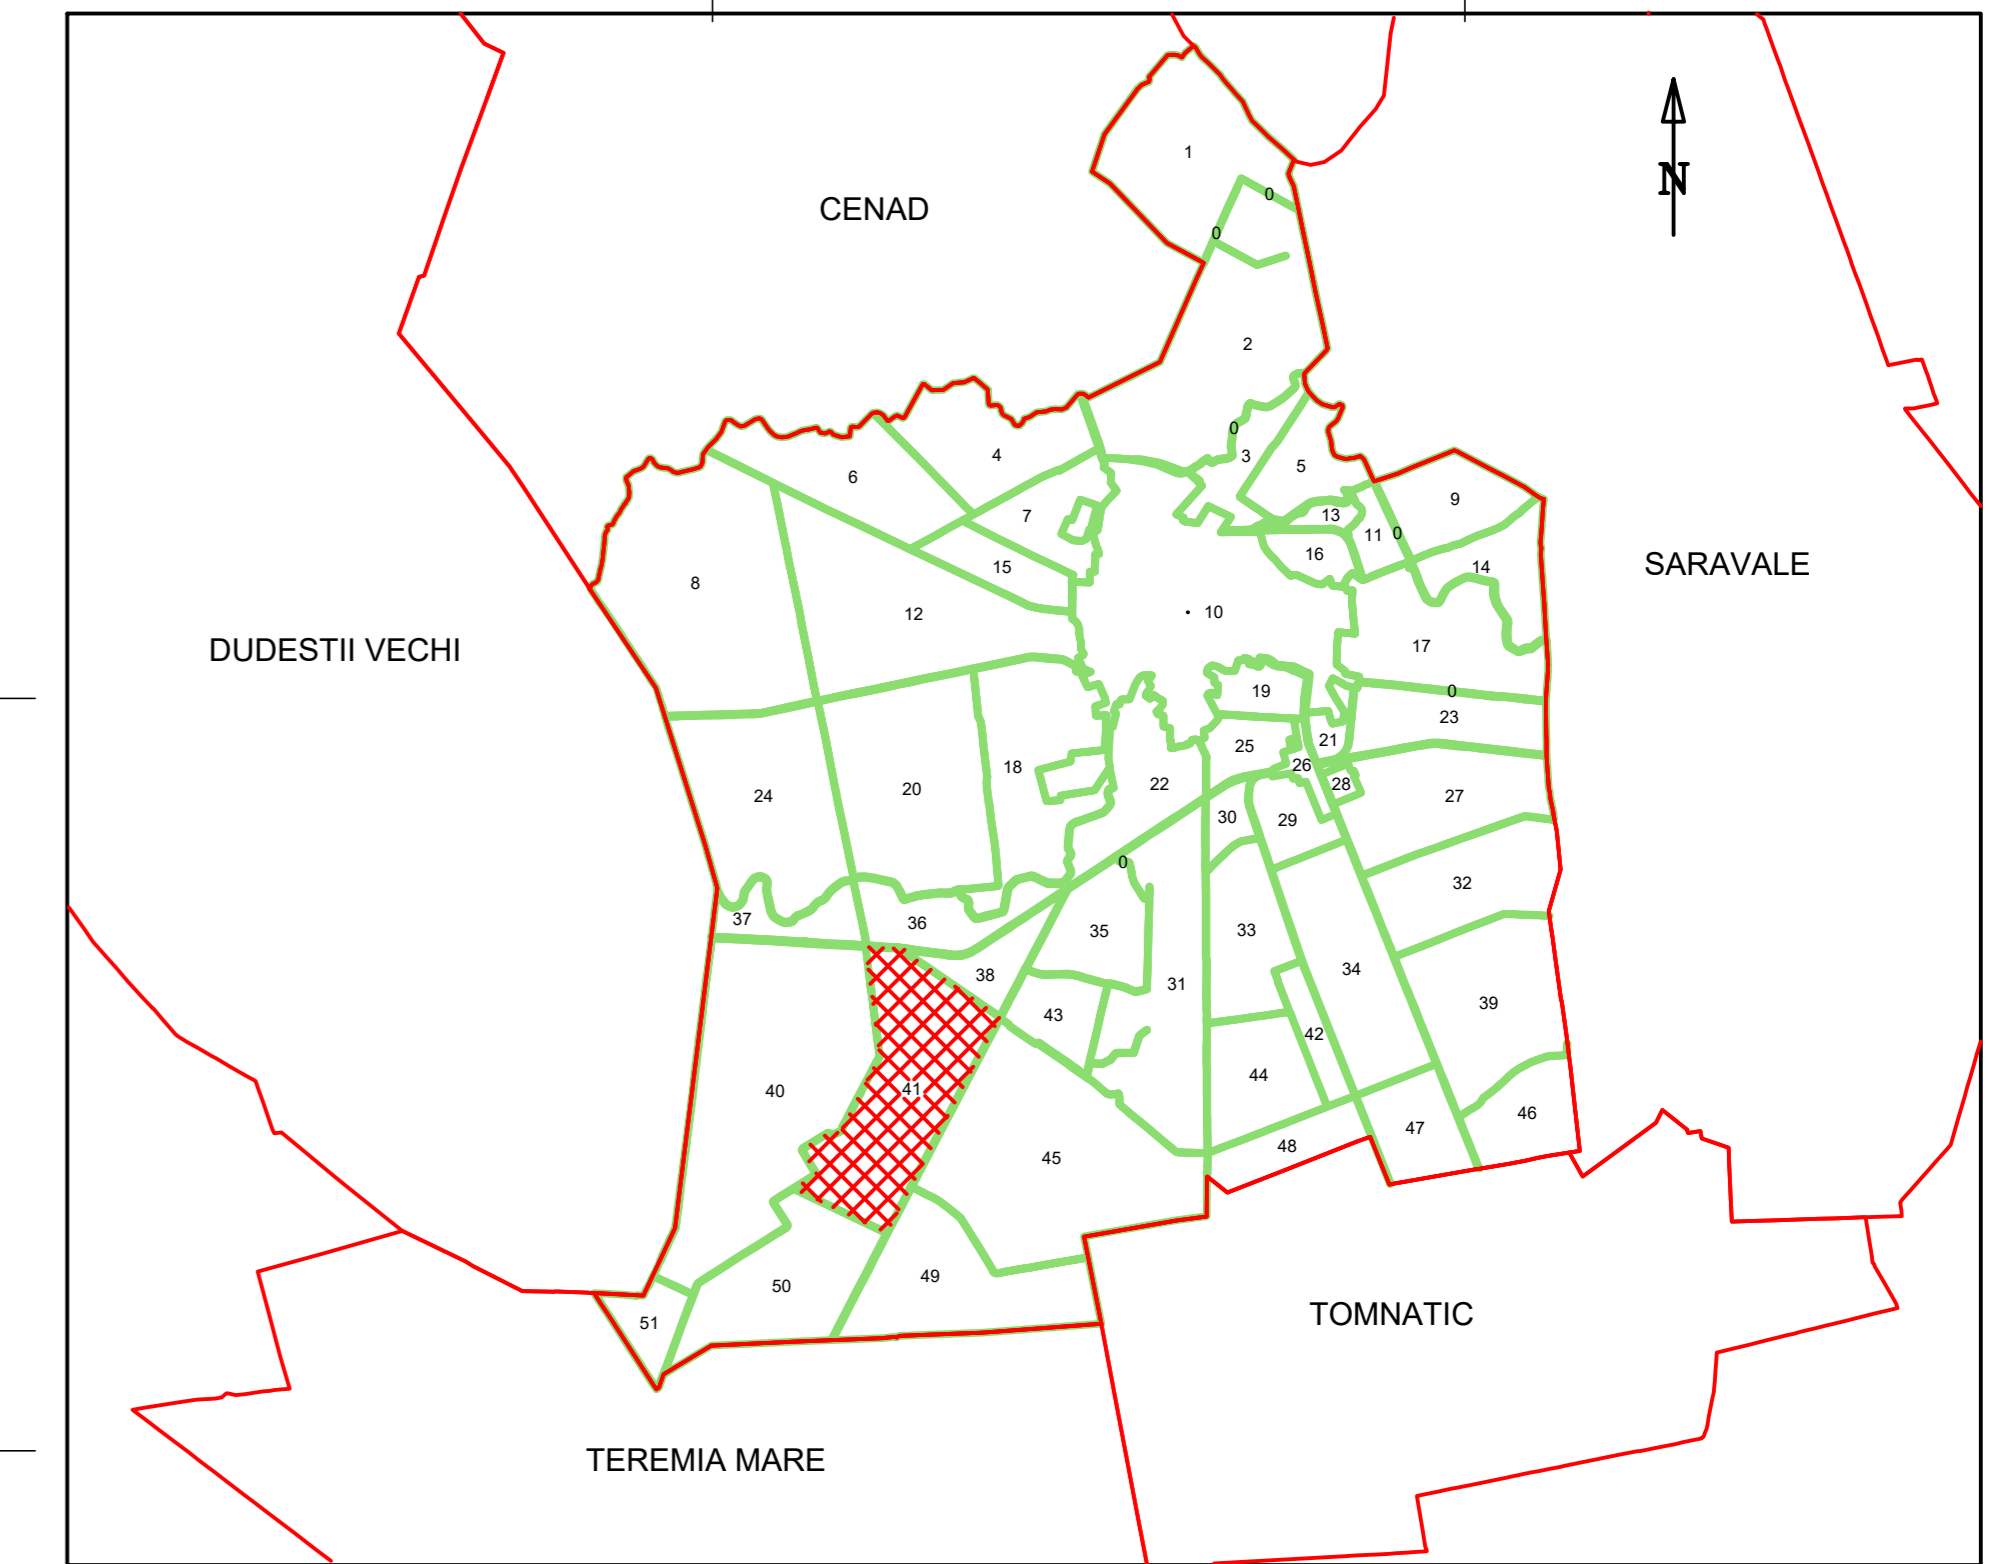

PLAN CADASTRAL
UAT: SANNICOLAU MARE, JUDET: TIMIS

Sector 41
Scara 1:2.000

Sistem de proiectie STEREO 1970

Spre publicare
Plansa 1

DISPUNEREA SECTOARELOR CADASTRALE
UAT: SANNICOLAU MARE, JUDET: TIMIS