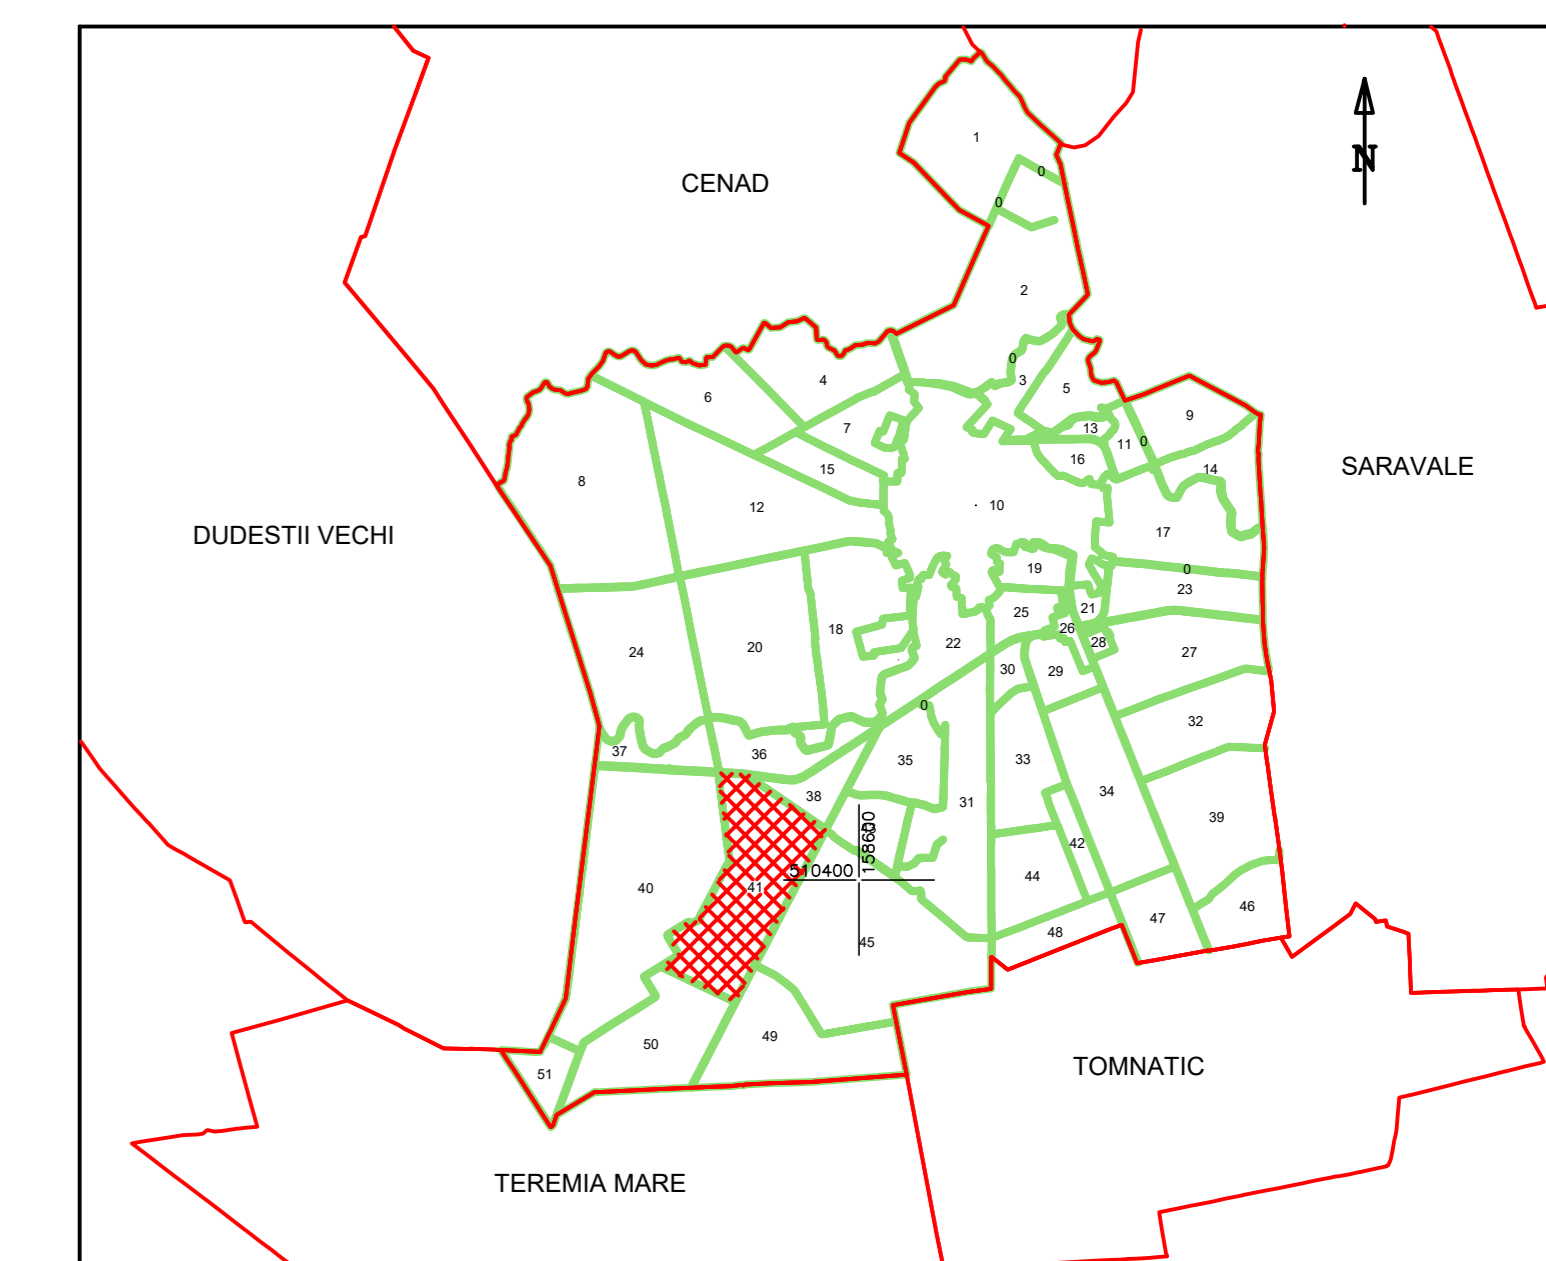

DISPUNEREA SECTOARELOR CADASTRALE
UAT: SANNICOLAU MARE, JUDET: TIMIS