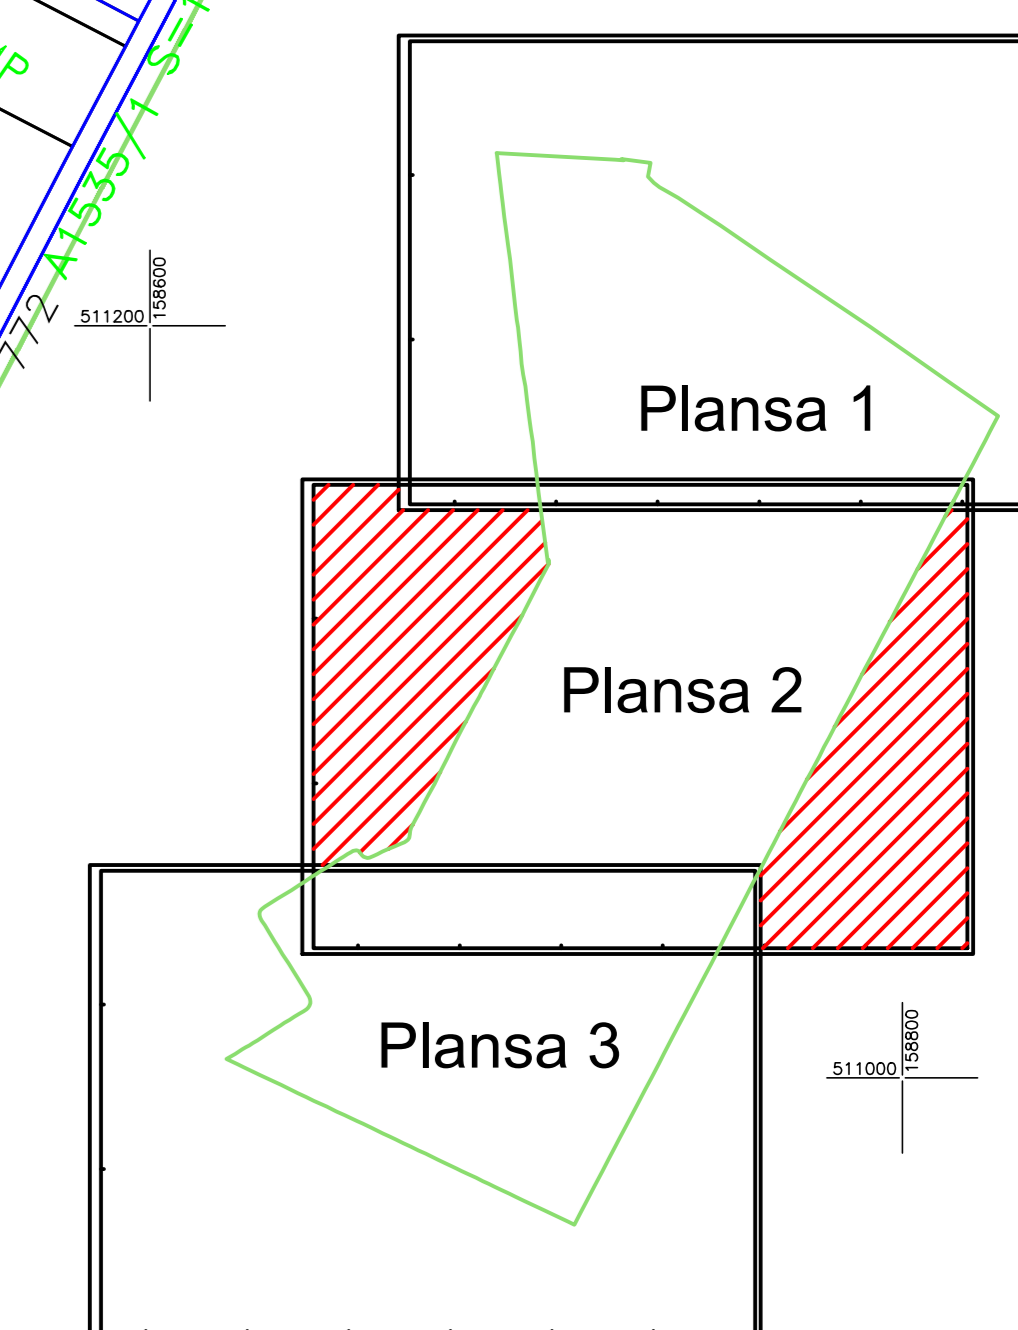

PLAN CADASTRAL

UAT: SANNICOLAU MARE, JUDET: TIMIS

Sector 41
Scara 1:2.000

Sistem de proiectie STEREO 1970

Spre publicare

Plansa 2

LEGENDA

ID imobil	830
Nr. Sector	41
Limita Sector	—
Limita Imobil	—
Limita Constructie	—
Nr.Corp	C17

Schita de dispunere a planselor