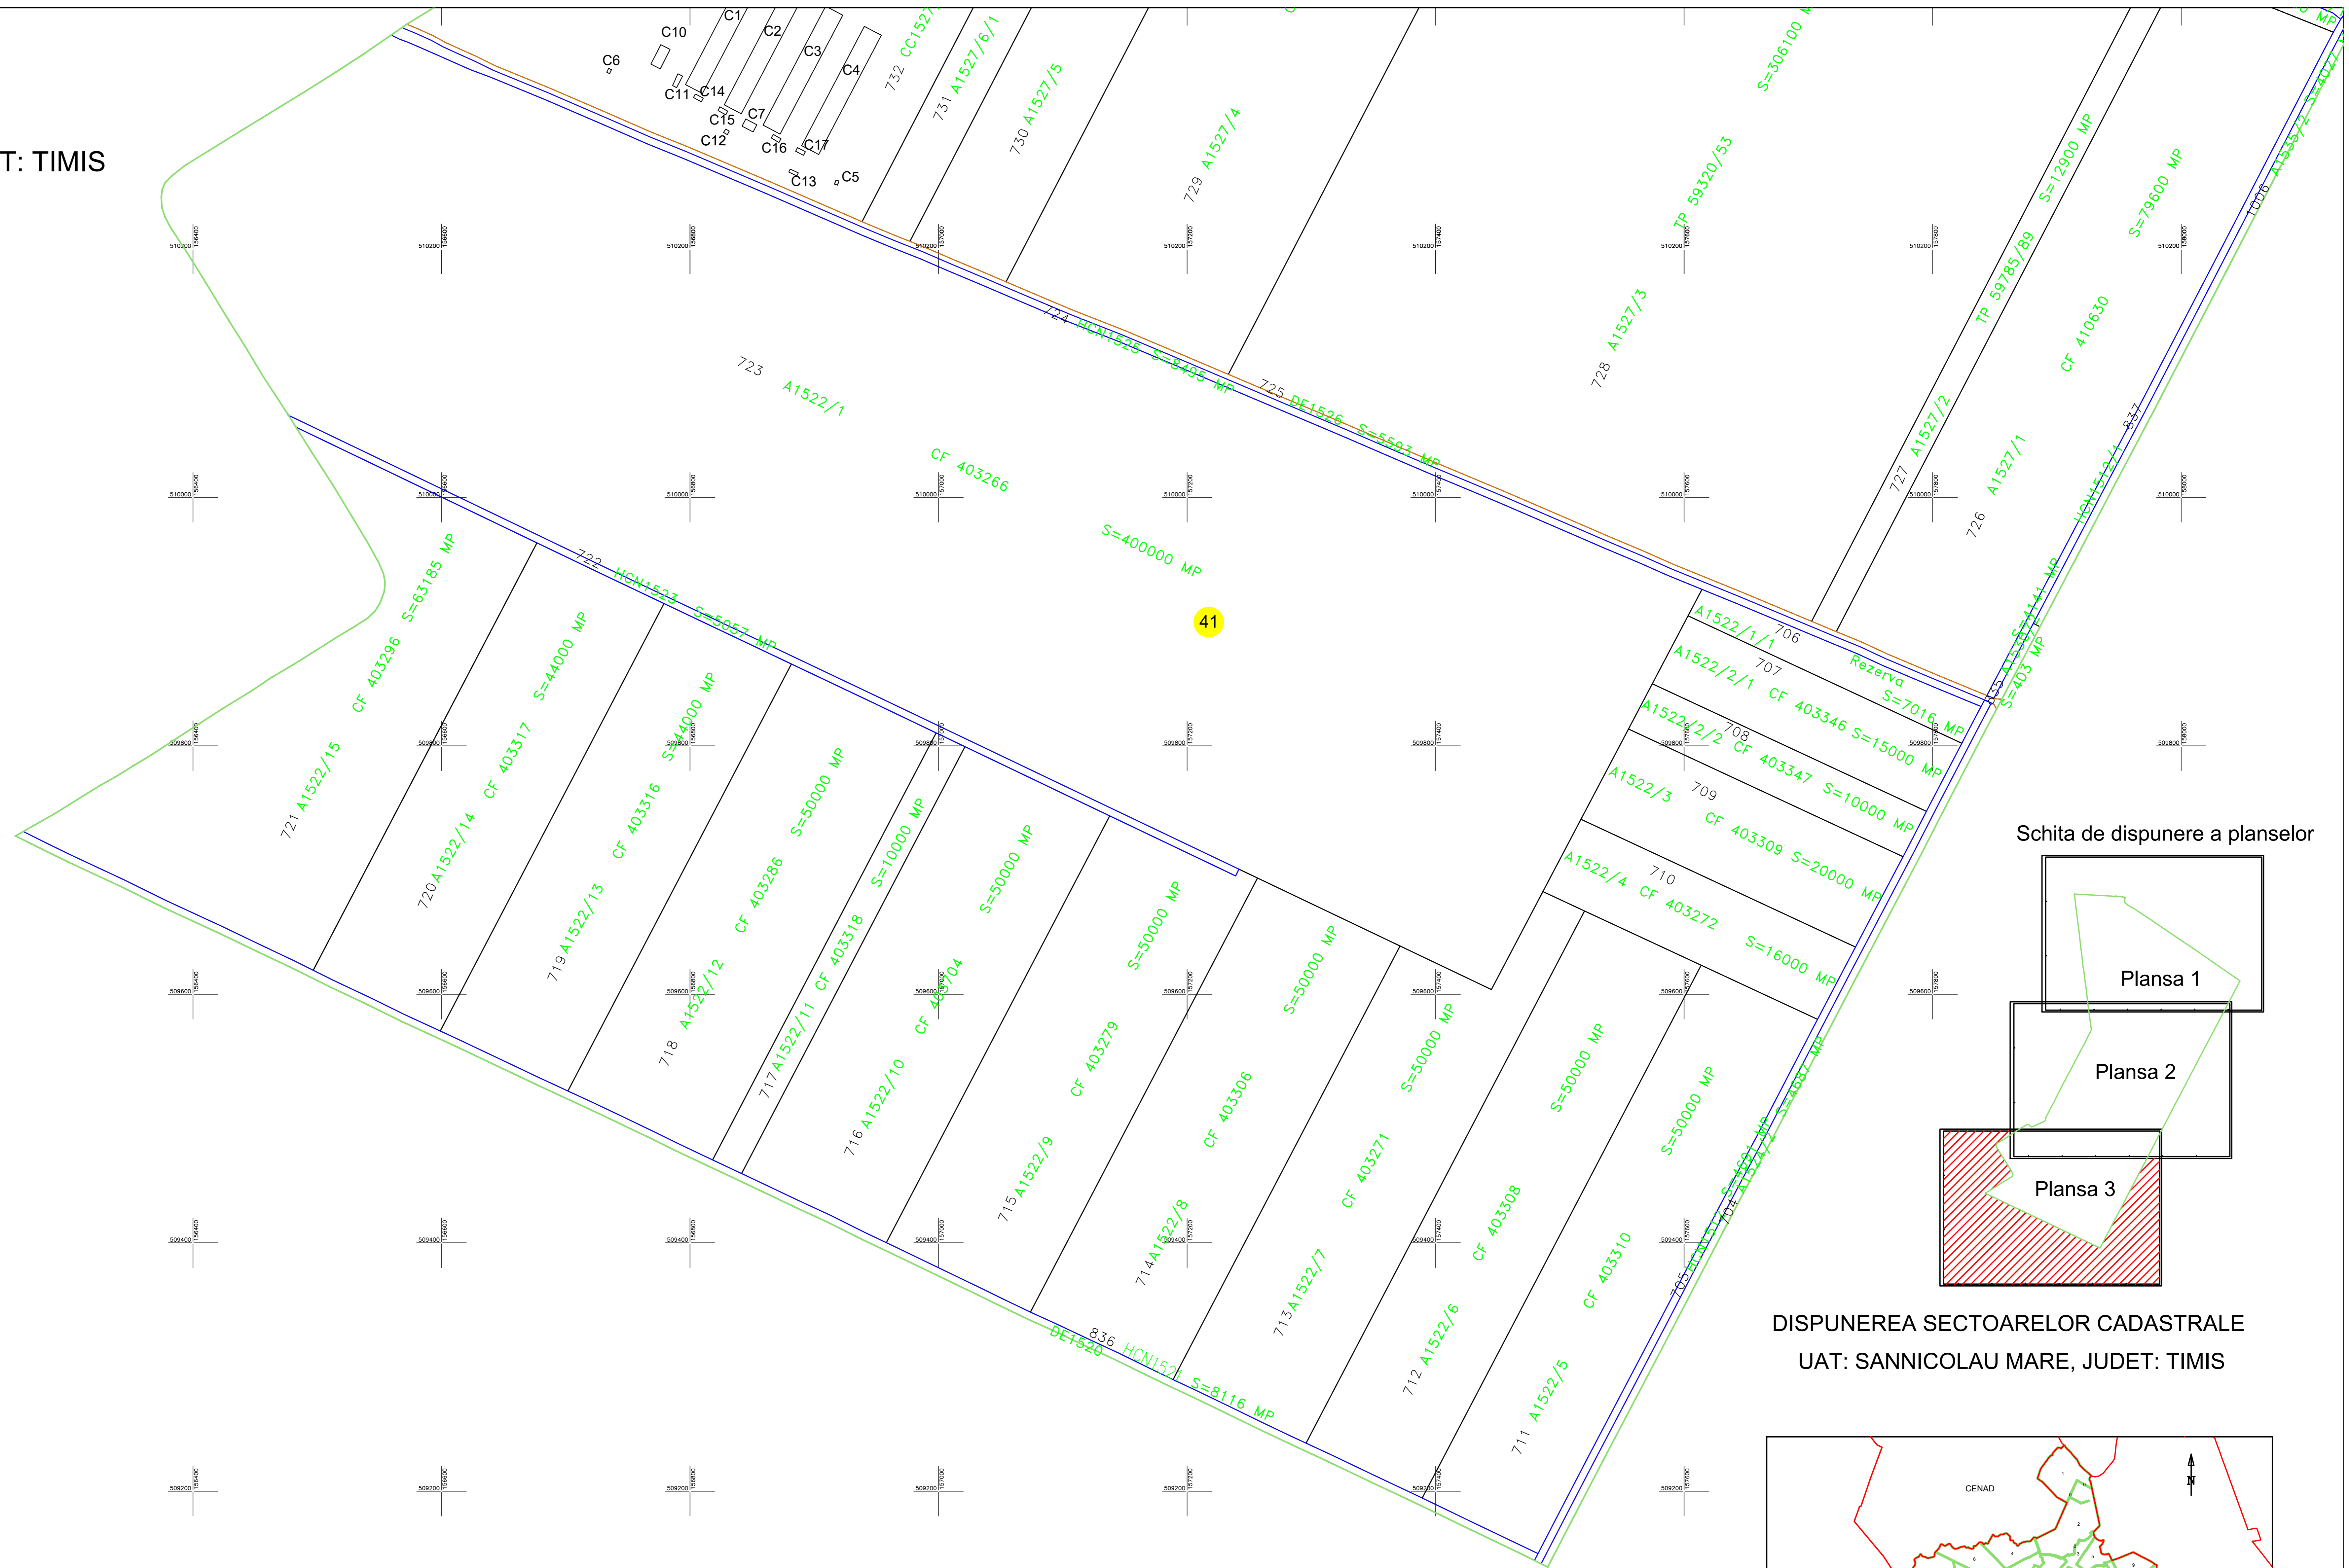

PLAN CADASTRAL
UAT: SANNICOLAU MARE, JUDET: TIMIS

Sector 41

Scara 1:2.000

Sistem de proiectie STEREO 1970

Spre publicare

Plansa 3

LEGENDA

ID Imobil	830
Nr. Sector	41
Limita Sector	
Limita Imobil	
Limita Constructie	
Nr.Corp	C17

Schita de dispunere a planselor