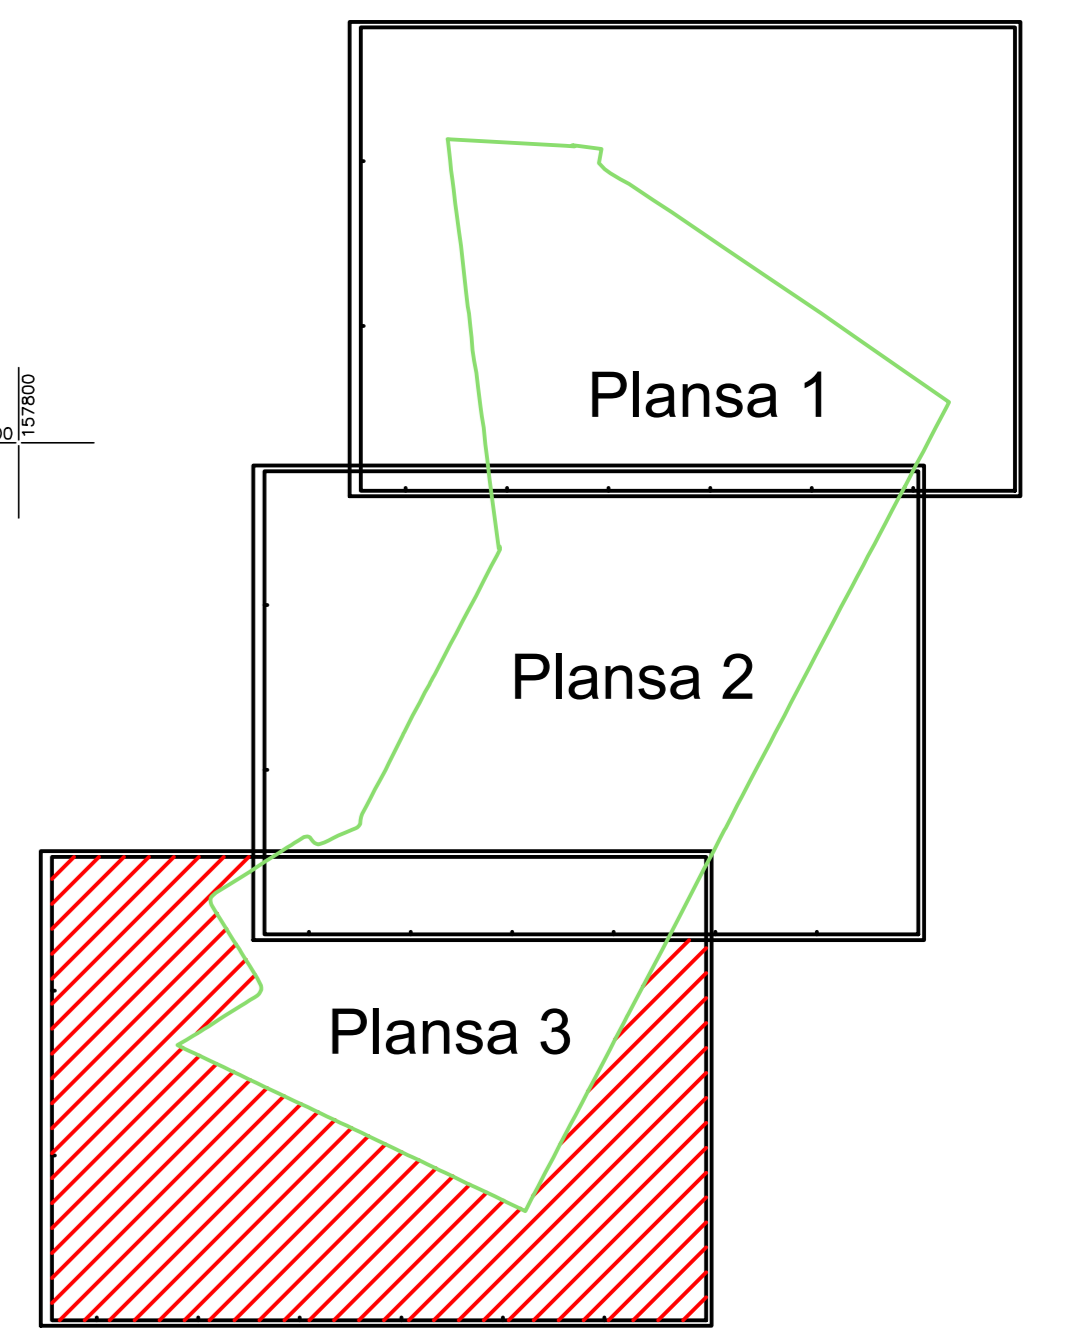

DISPUNEREA SECTOARELOR CADASTRALE
UAT: SANNICOLAU MARE, JUDET: TIMIS