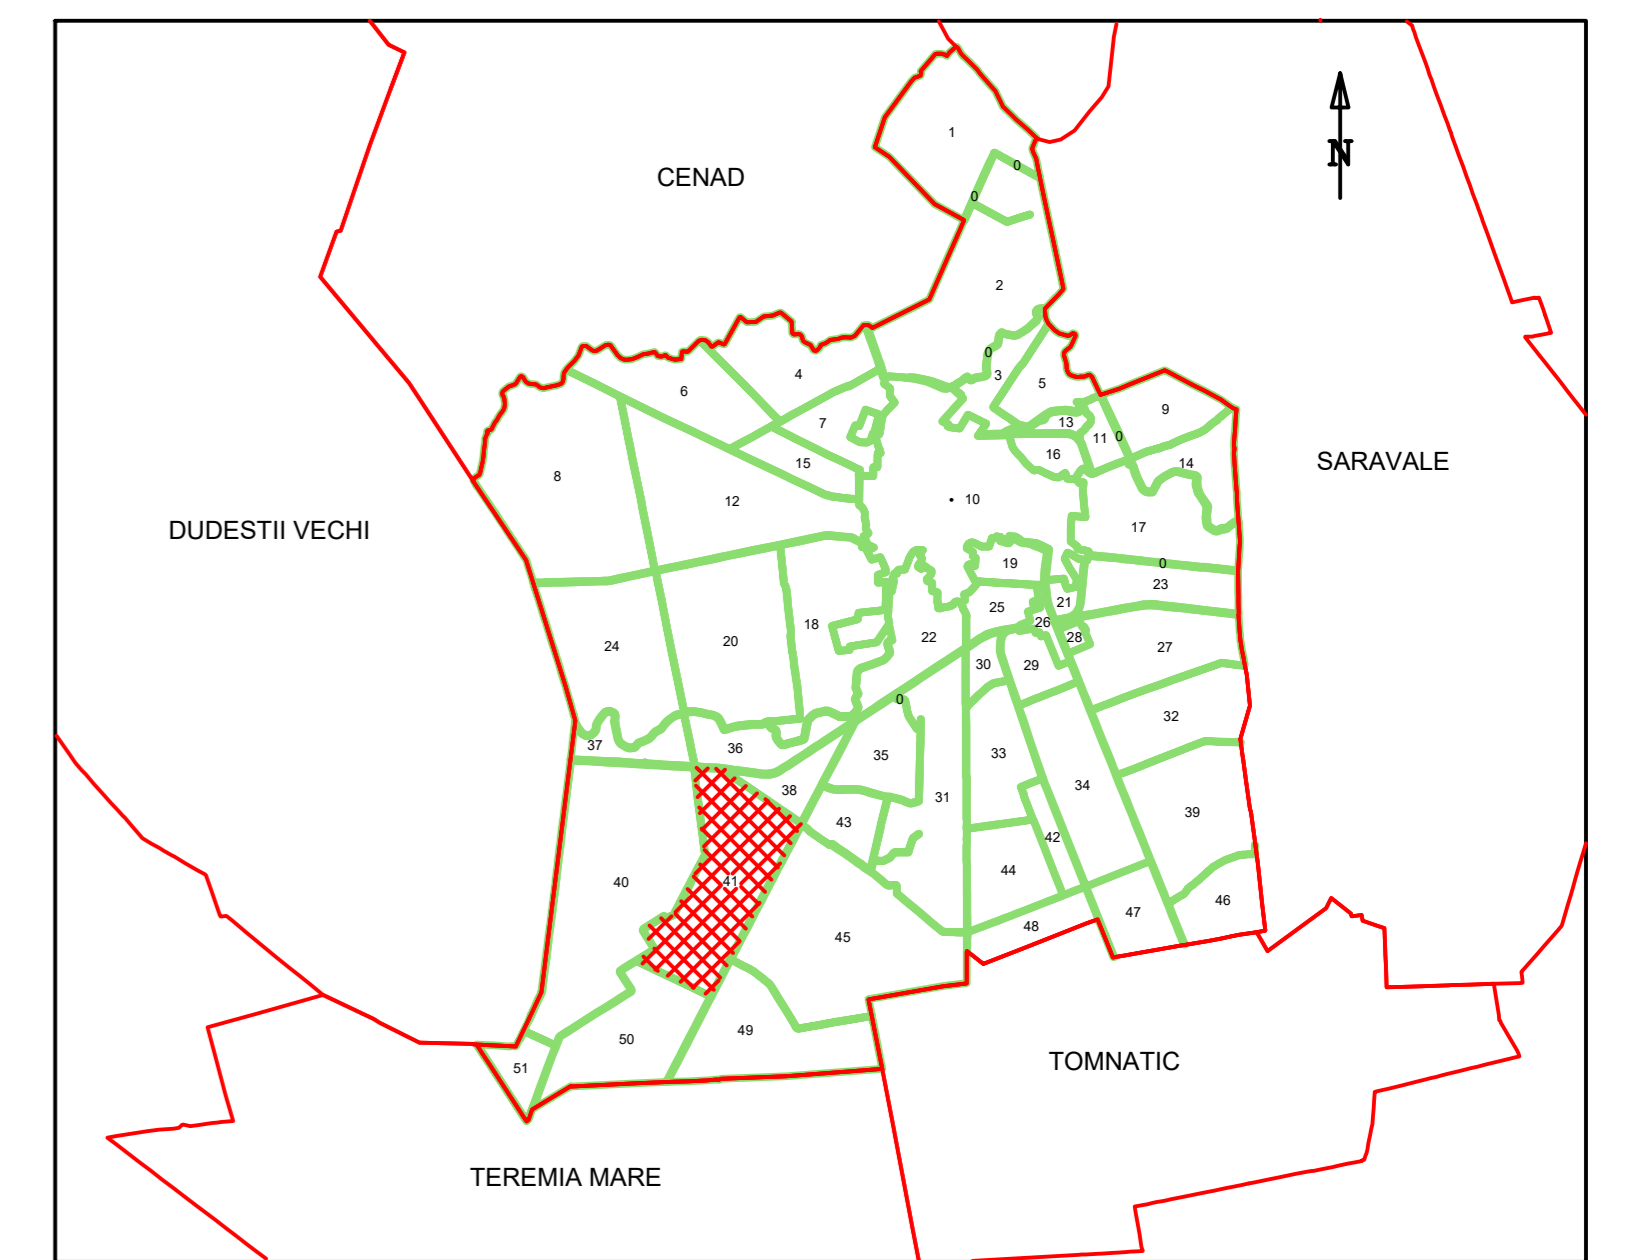

Puscau Astrid Patricia Dana
O = PFA PUSCAU ASTRID PATRICIA DANA
Certificat de Autorizare seria TM nr. 123 categorie B.C
26/04/2023 15:30:58 UTC+02