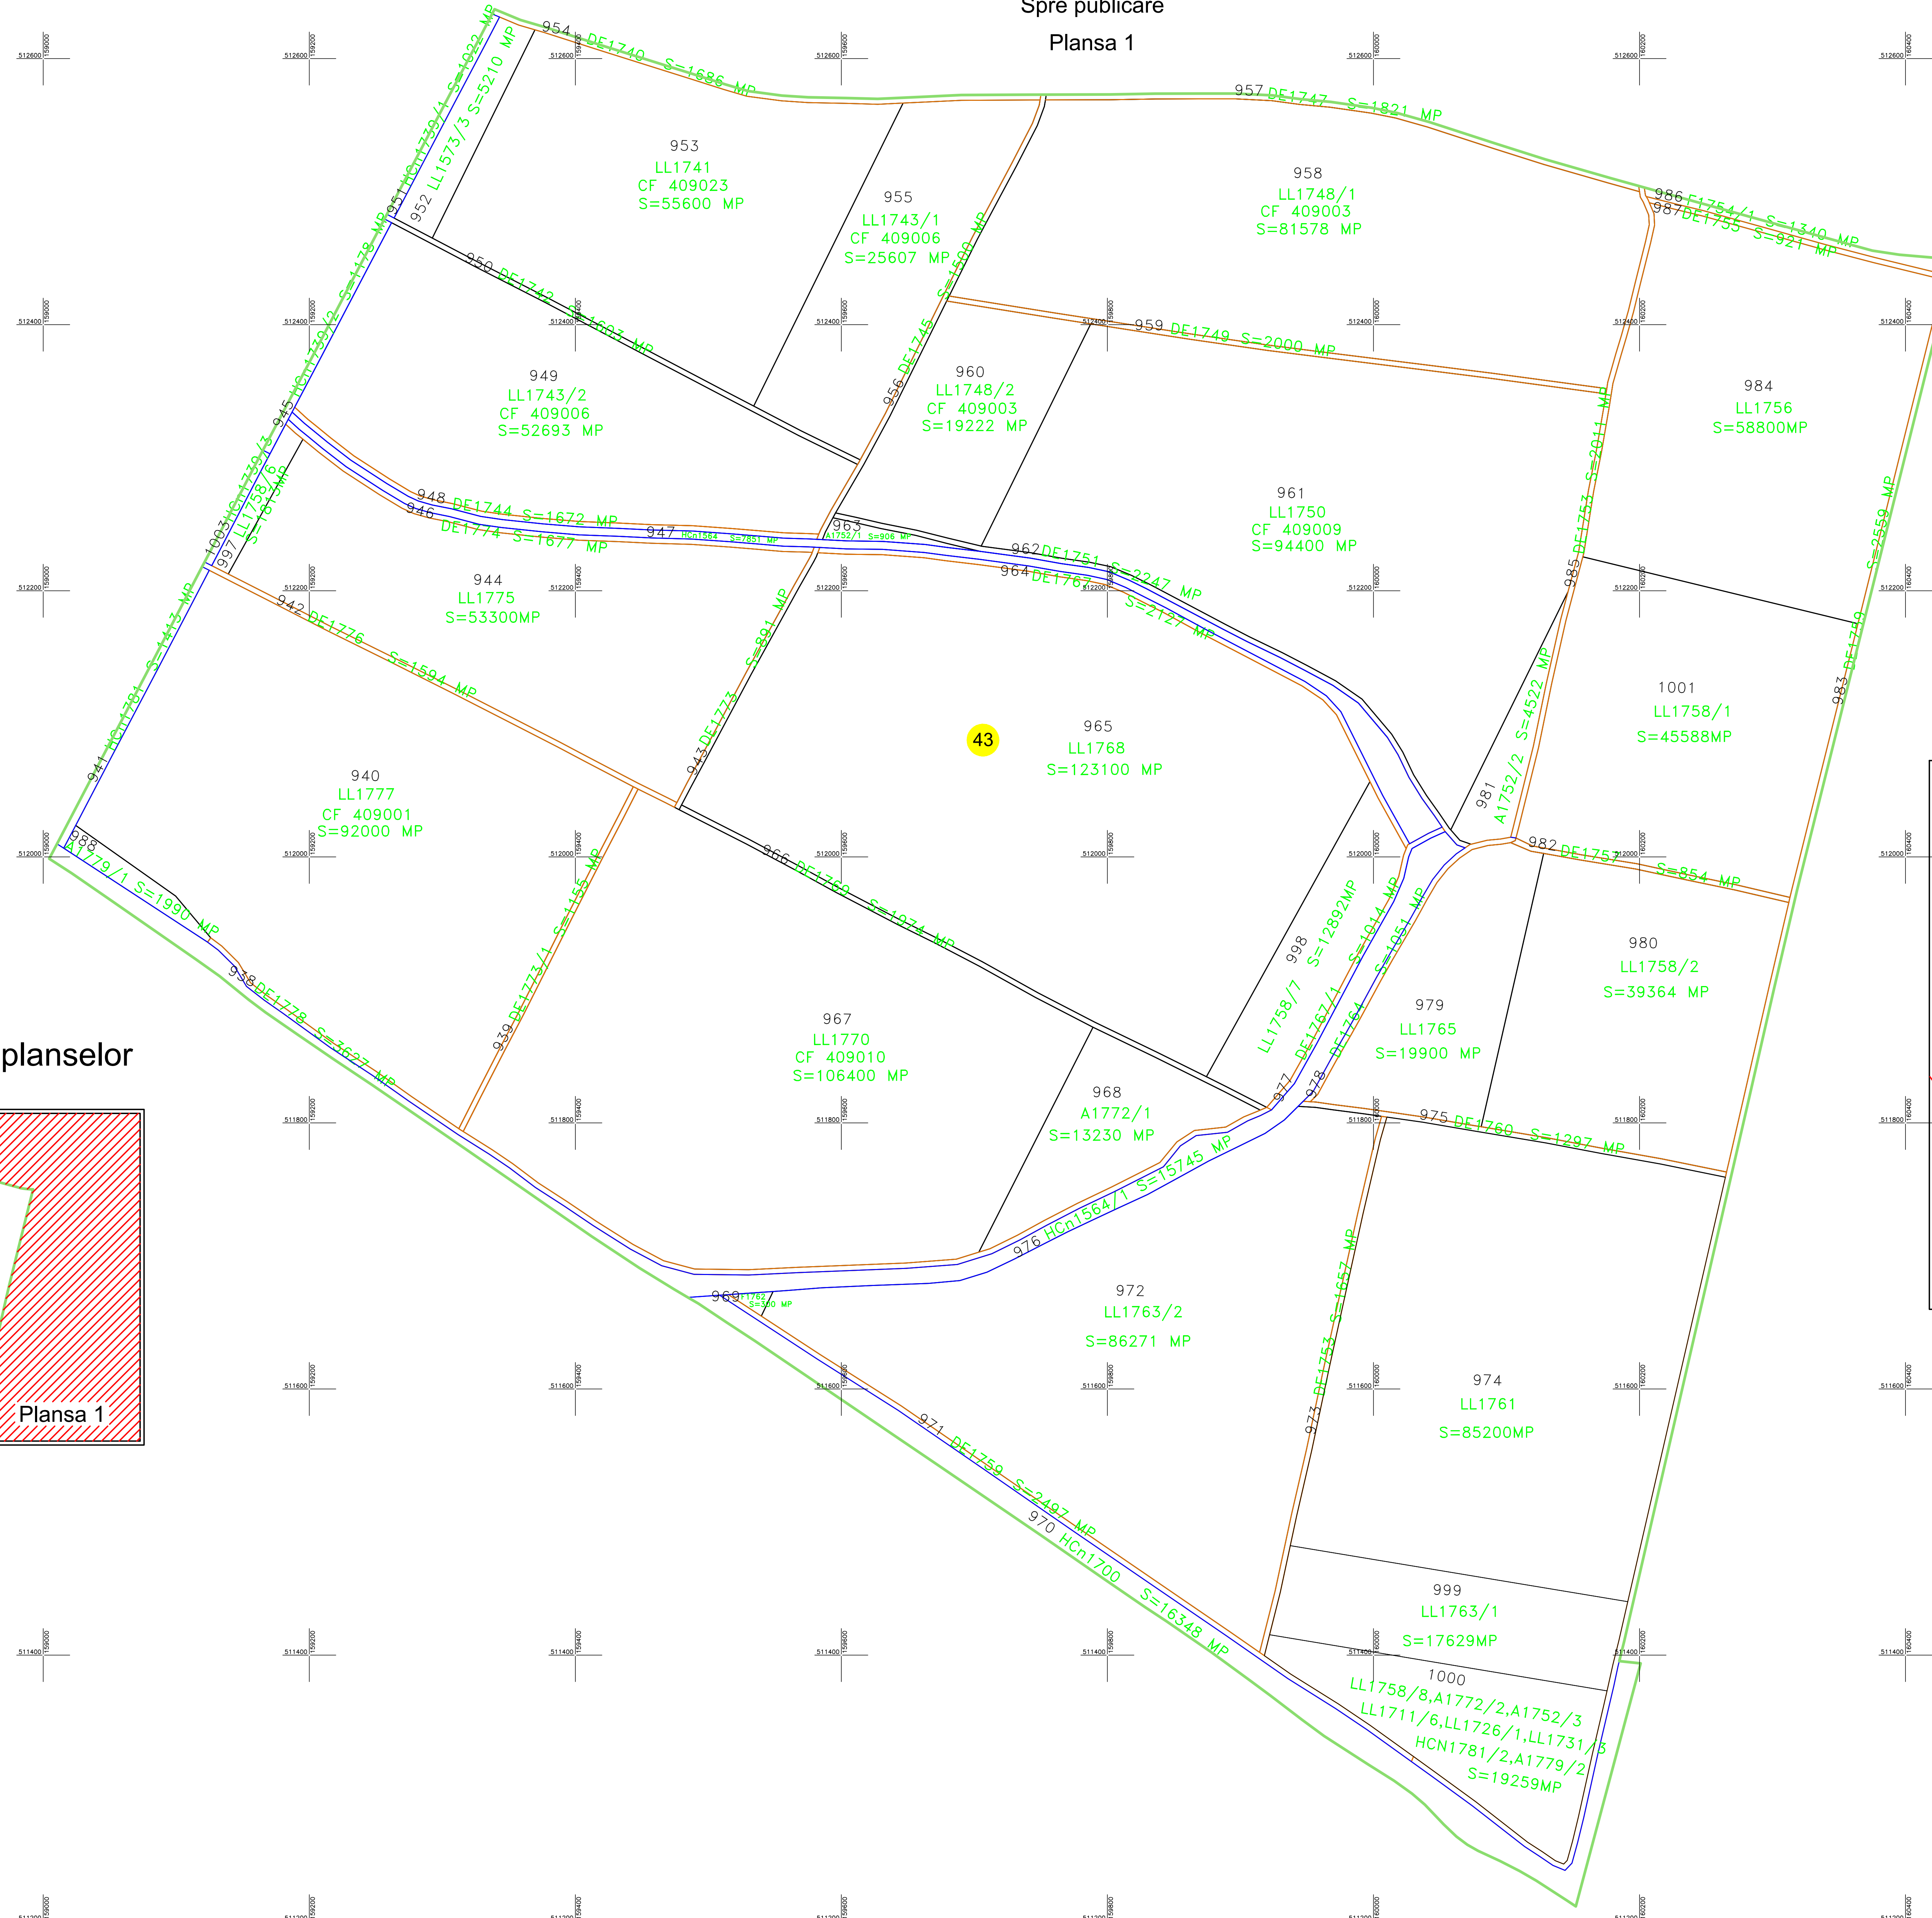

PLAN CADASTRAL
UAT: SANNICOLAU MARE, JUDET: TIMIS

Sector 43
Scara 1:2.000

Sistem de proiectie STEREO 1970

Spre publicare
Plansa 1

LEGENDA

ID imobil	944
Nr. Sector	43
Limita Sector	
Limita Imobil	

Schita de dispunere a planselor

DISPUNEREA SECTOARELOR CADASTRALE
UAT: SANNICOLAU MARE, JUDET: TIMIS