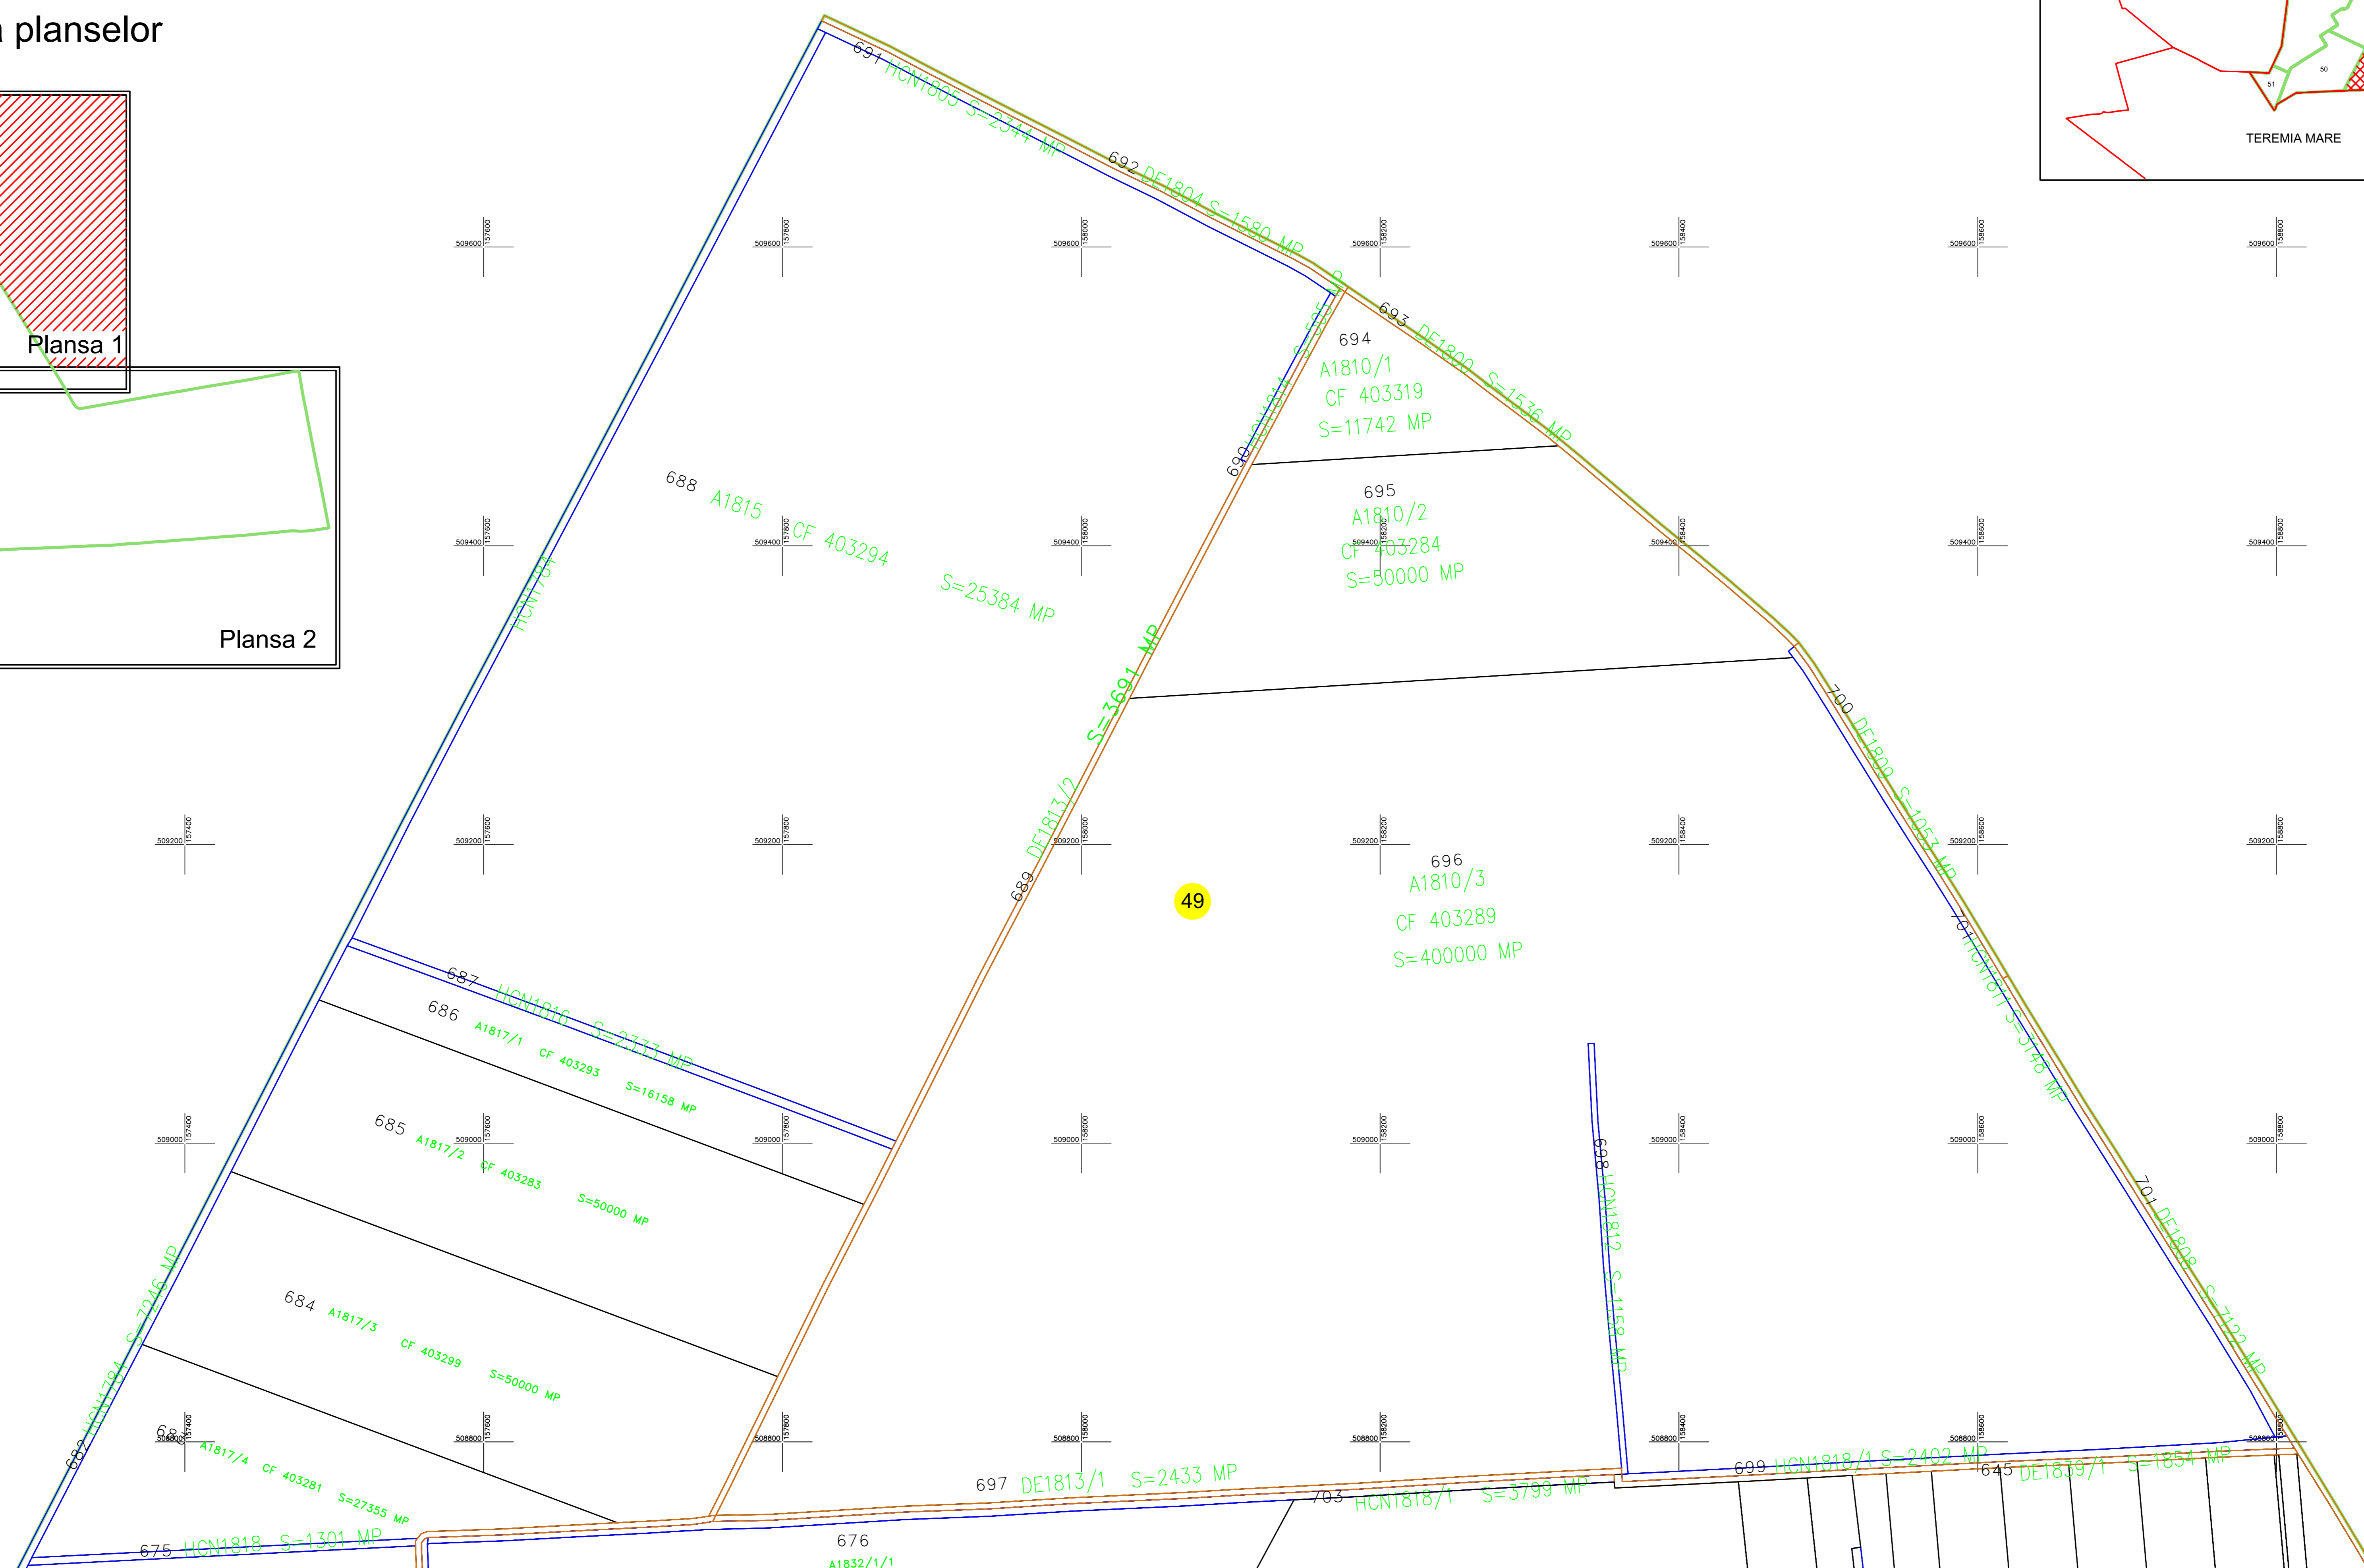

PLAN CADASTRAL
UAT: SANNICOLAU MARE, JUDET: TIMIS

Sector 49

Scara 1:2.000

Sistem de proiectie STEREO 1970

Spre publicare

Plansa 1

DISPUNEREA SECTOARELOR CADASTRALE
UAT: SANNICOLAU MARE, JUDET: TIMIS

LEGENDA

ID imobil	696
Nr. Sector	49
Limita Sector	—
Limita Imobil	—

Schita de dispunere a planselor

Executant:
Puscau Astrid Patricia Dana
Data: 20.04.2023