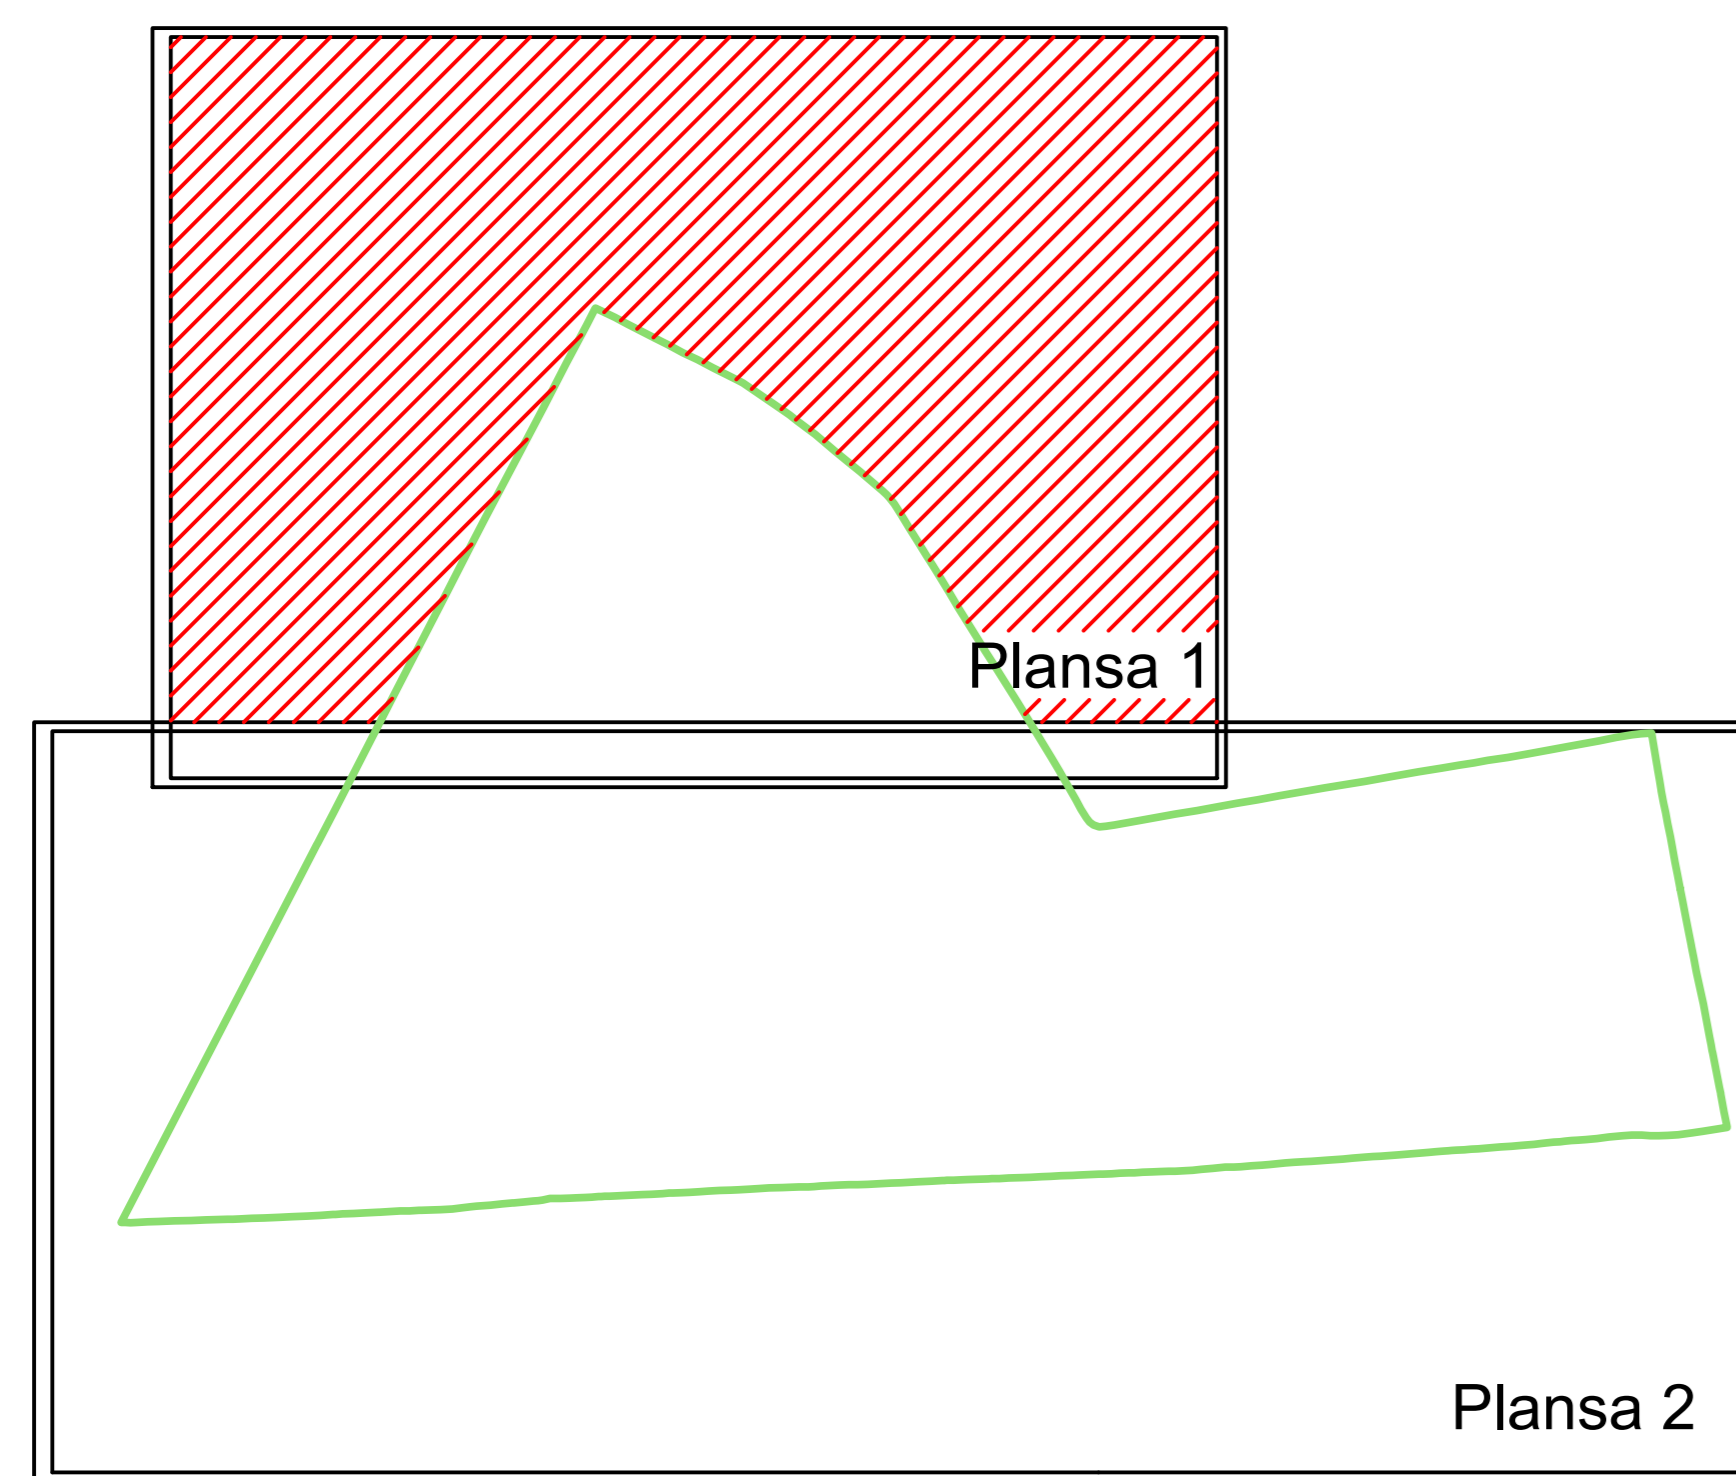

PLAN CADASTRAL
UAT: SANNICOLAU MARE, JUDET: TIMIS

Sector 49

Scara 1:2.000

Sistem de proiectie STEREO 1970

Spre publicare

Plansa 1

DISPUNEREA SECTOARELOR CADASTRALE
UAT: SANNICOLAU MARE, JUDET: TIMIS

LEGENDA

ID imobil	696
Nr. Sector	49
Limita Sector	—
Limita Imobil	—

Schita de dispunere a planselor

Executant:
Puscau Astrid Patricia Dana
Data: 20.04.2023