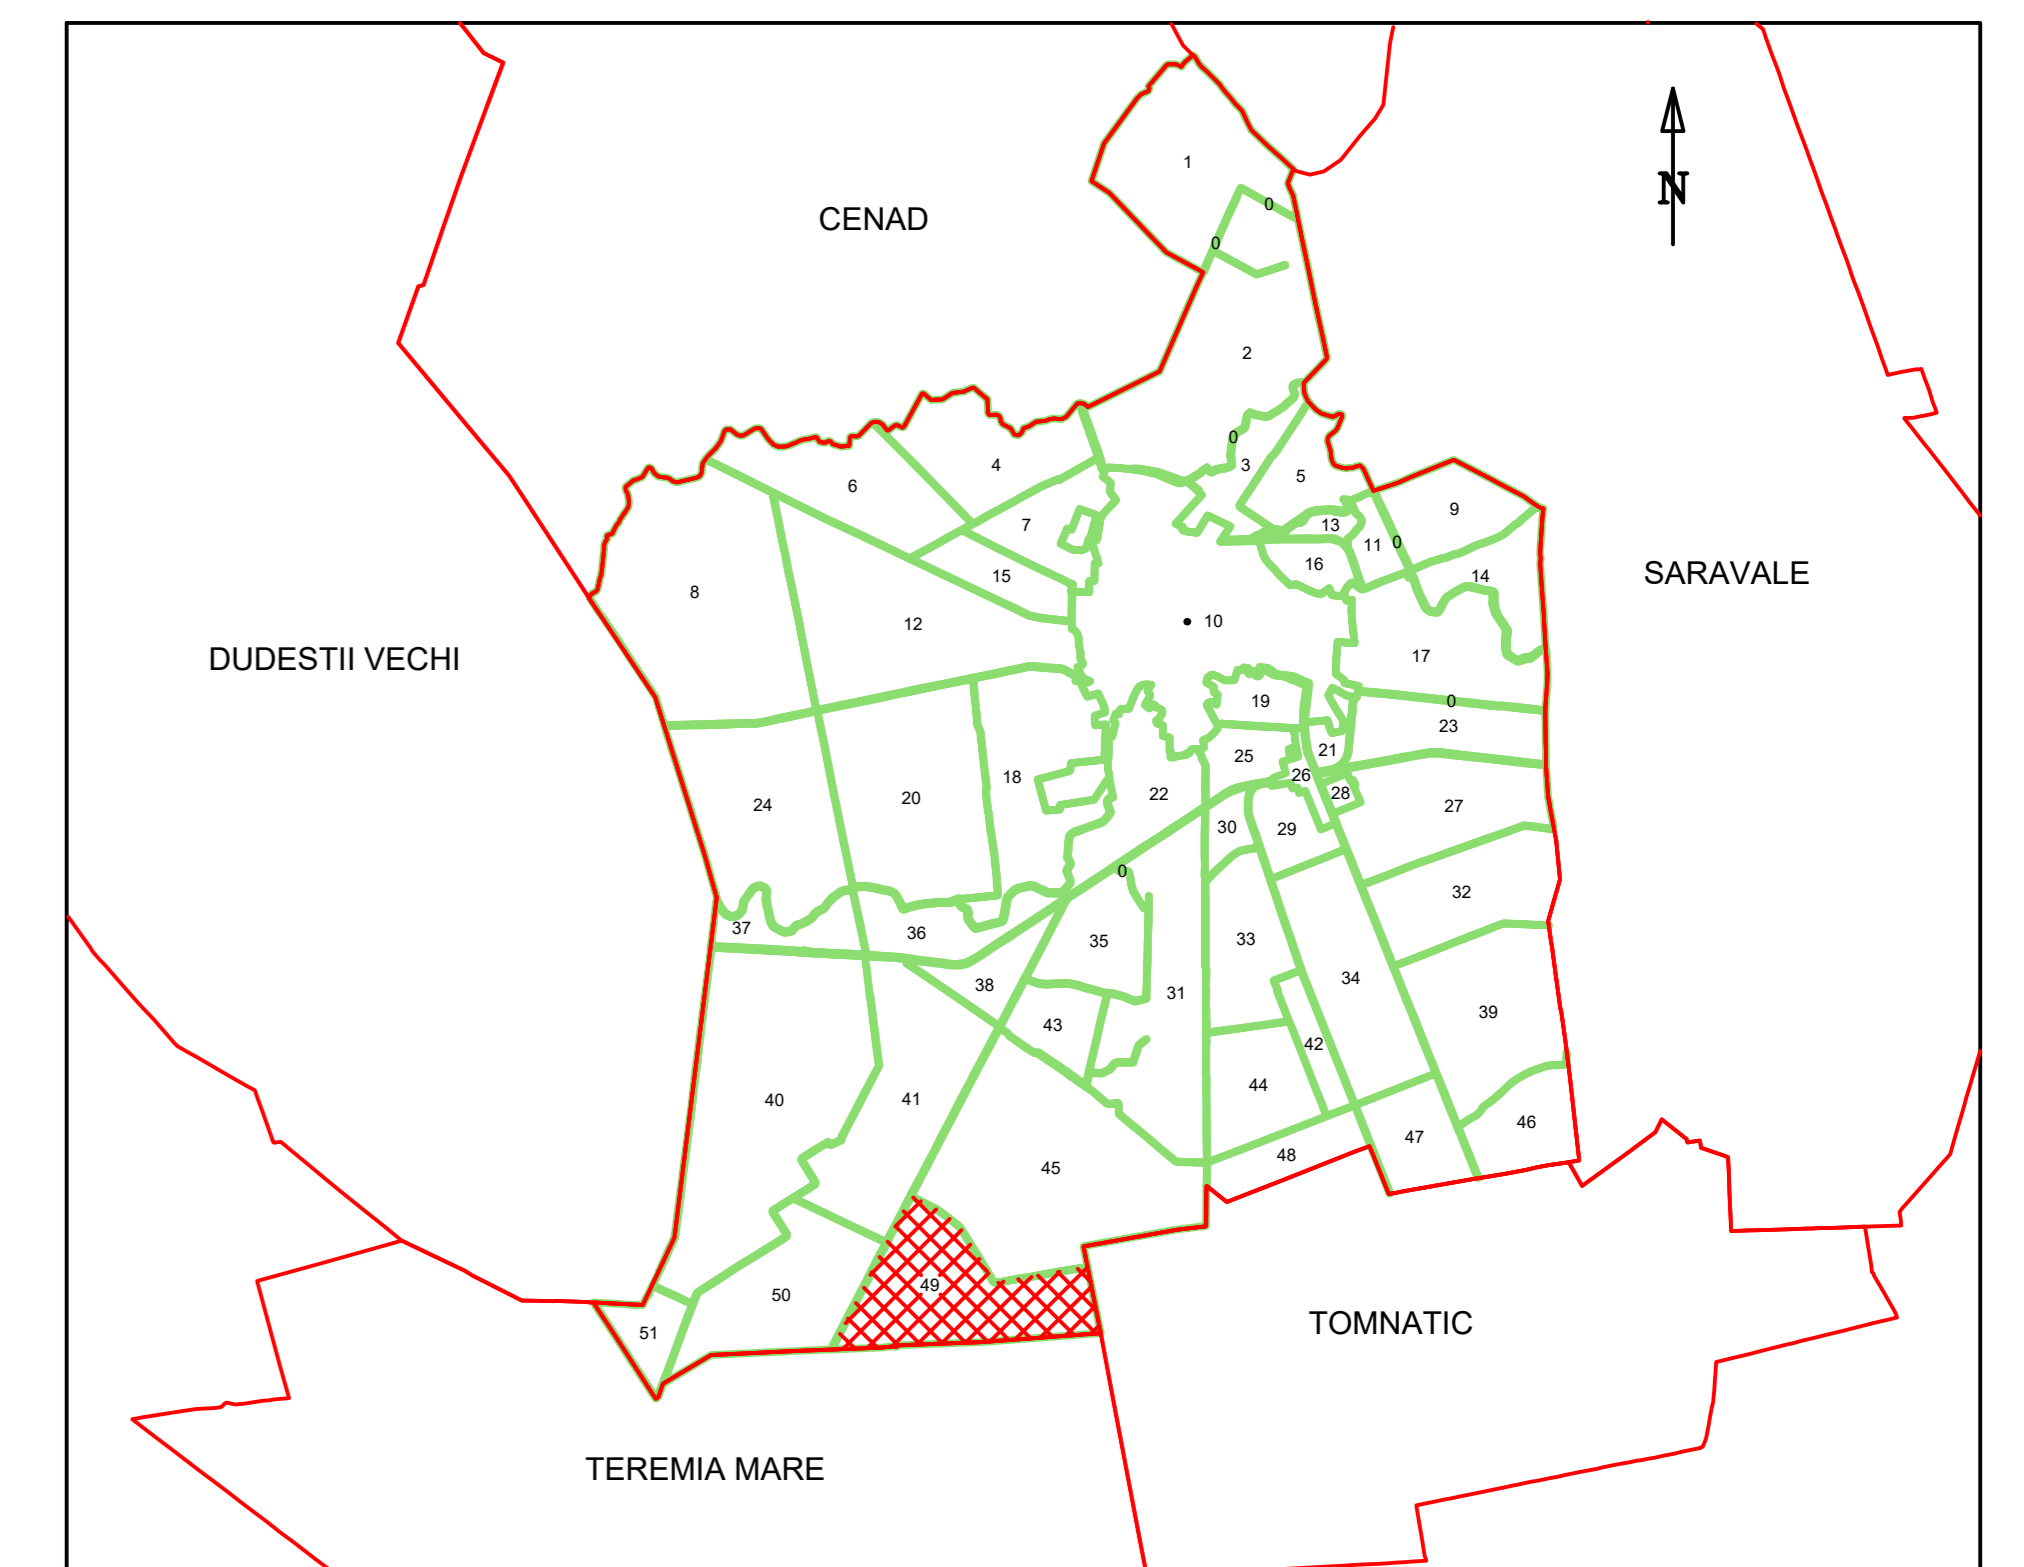

PLAN CADASTRAL
UAT: SANNICOLAU MARE, JUDET: TIMIS

Sector 49

Scara 1:2.000

Sistem de proiectie STEREO 1970

Spre publicare

Plansa 1

DISPUNEREA SECTOARELOR CADASTRALE
UAT: SANNICOLAU MARE, JUDET: TIMIS

LEGENDA

ID imobil	696
Nr. Sector	49
Limita Sector	—
Limita Imobil	—

Schita de dispunere a planselor

Executant:
Puscau Astrid Patricia Dana
Data: 20.04.2023