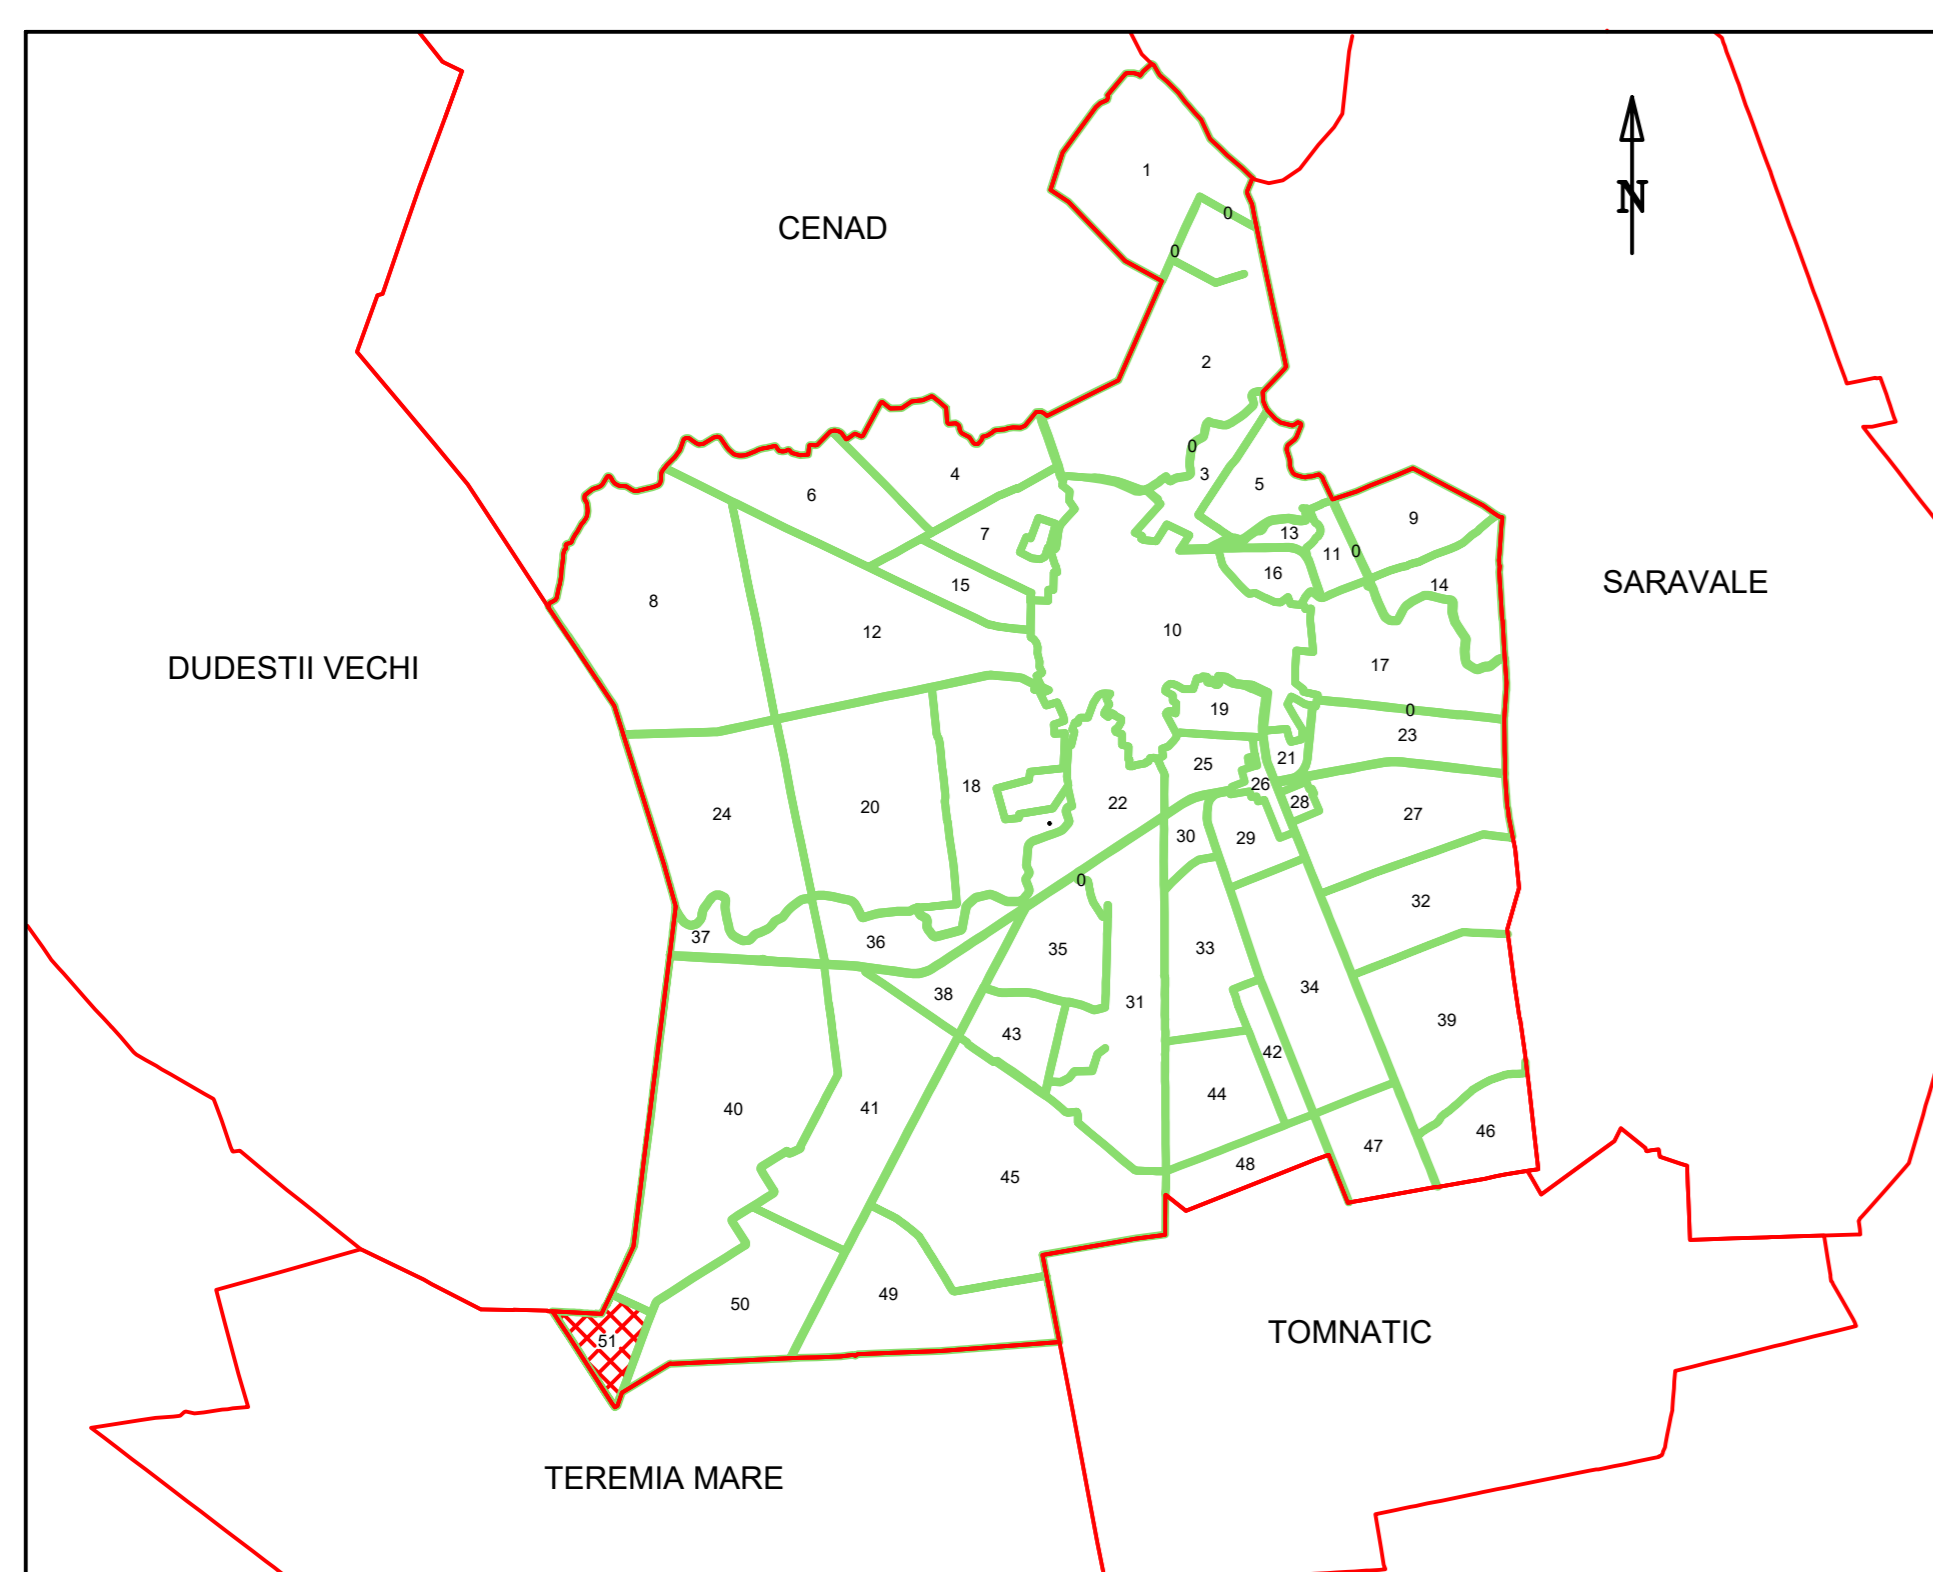

PLAN CADASTRAL
UAT: SANNICOLAU MARE, JUDET: TIMIS

Sector 51

Scara 1:2.000

Sistem de proiectie STEREO 1970

Spre publicare

Plansa 1

UAT.DUDESTII VECHI

563
A1471
S=70538mp

UAT.DUDESTII VECHI

LEGENDA

ID imobil	562
Nr. Sector	51
Limita Sector	
Limita Imobil	
Limita UAT	

562
PS1473
S=479067mp

564
PS1474
S=351435mp

51

DISPUNEREA SECTOARELOR CADASTRALE
UAT: SANNICOLAU MARE, JUDET: TIMIS