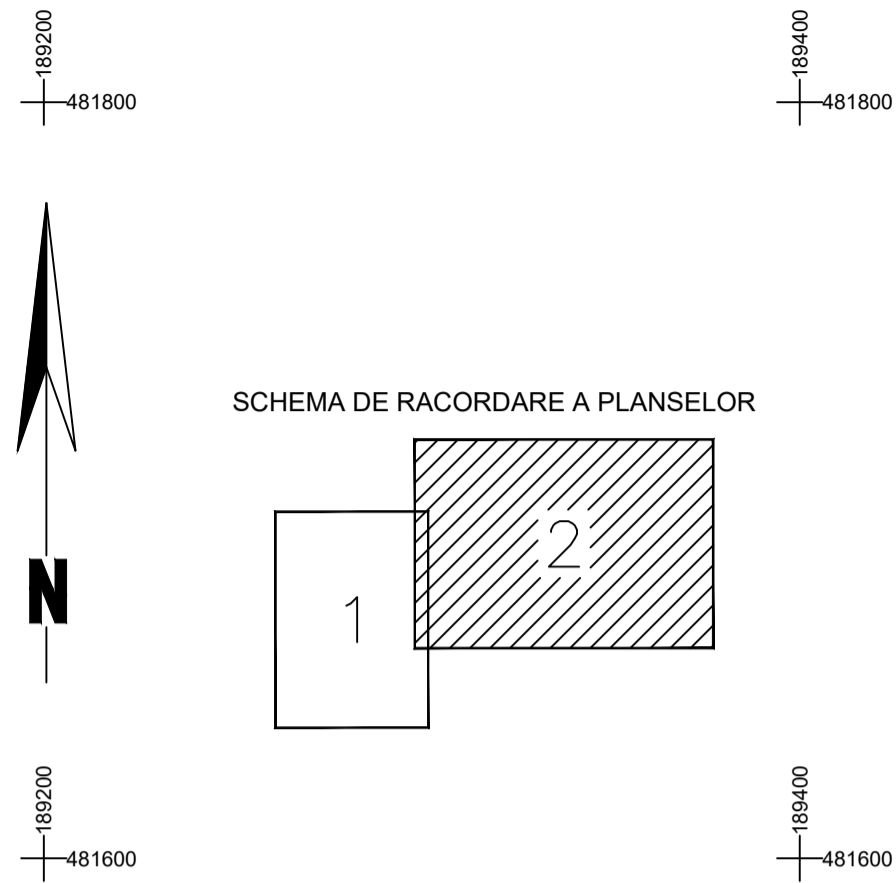

PLAN CADASTRAL

UAT: Sacalaz, judetul: TIMIS
Sector 100, Plansa 2

Scara 1:2000
Sistem de proiectie: stereografic 1970
Spre Publicare

BEREGSAU MARE

LEGENDA

| | |
|-------------------------|-------|
| Limita sector cadastral | |
| Numar sector cadastral | |
| Limita imobil | |
| ID imobil | 10001 |
| Limita tarla | |
| Numar tarla | T722 |
| Limita intravilan | |