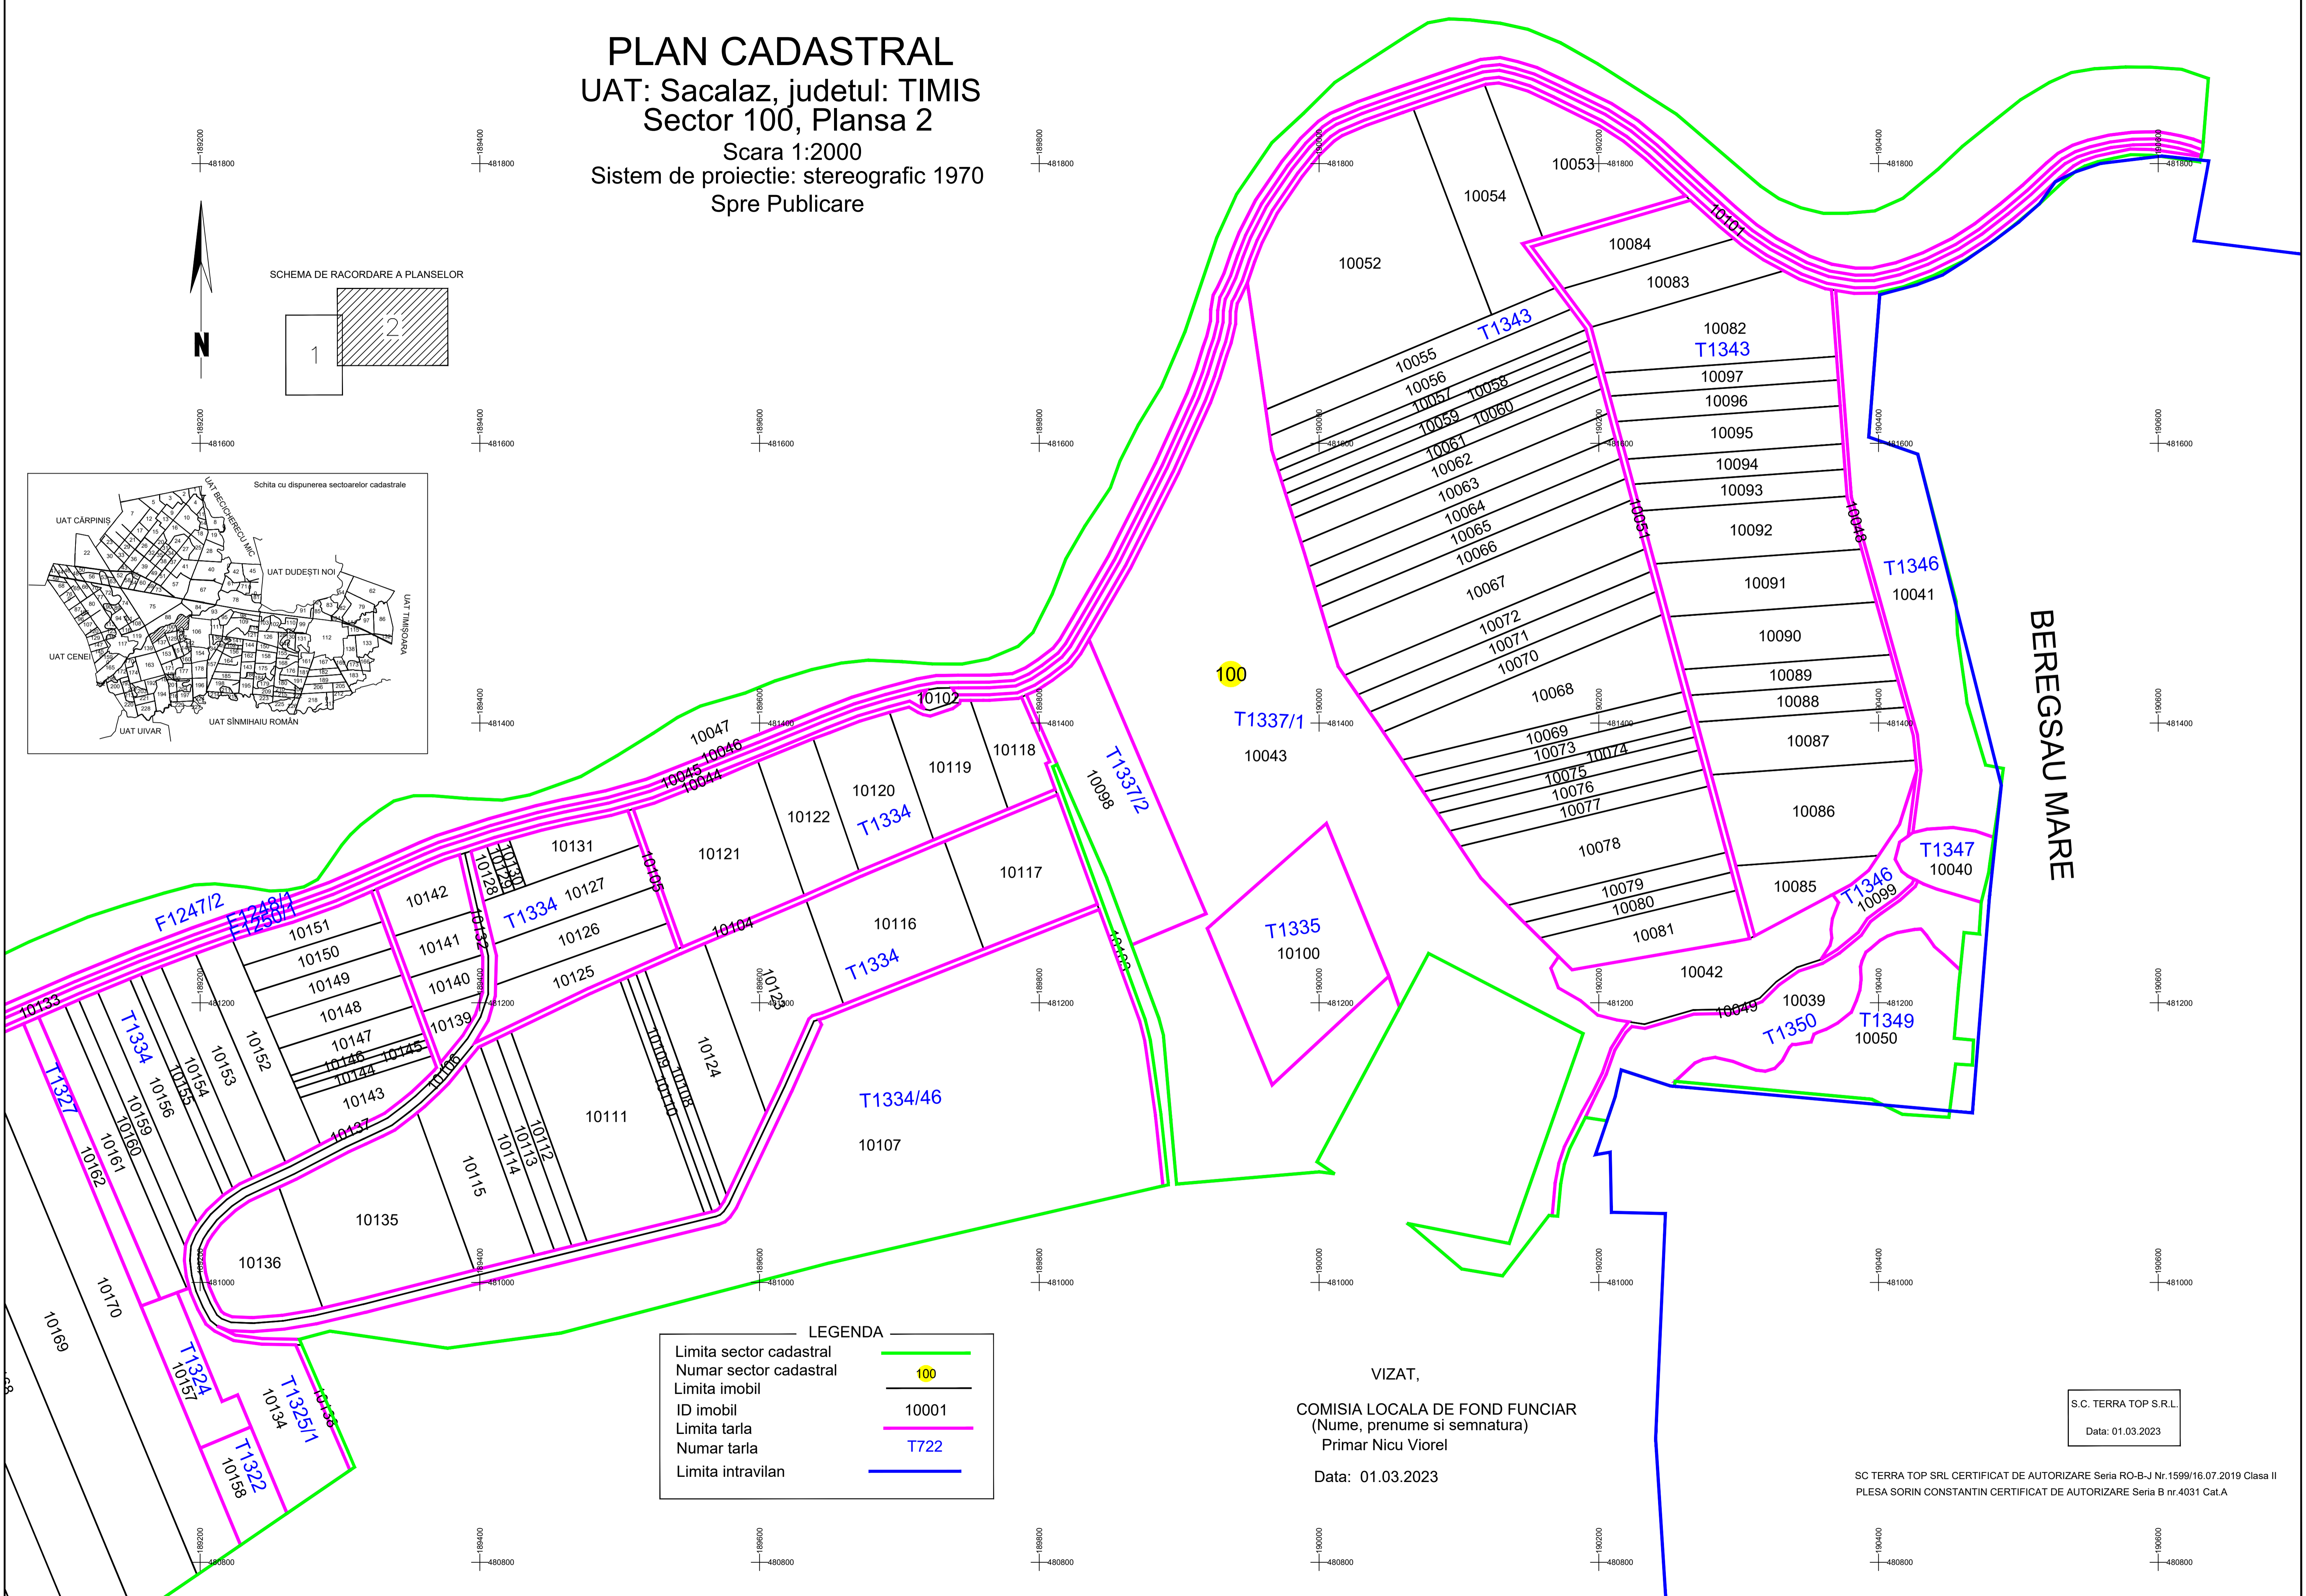

PLAN CADASTRAL

UAT: Sacalaz, judetul: TIMIS
Sector 100, Plansa 2

Scara 1:2000
Sistem de proiectie: stereografic 1970
Spre Publicare

BEREGSAU MARE

LEGENDA

| | |
|-------------------------|-------|
| Limita sector cadastral | |
| Numar sector cadastral | |
| Limita imobil | |
| ID imobil | 10001 |
| Limita tarla | |
| Numar tarla | T722 |
| Limita intravilan | |

VIZAT,
COMISIA LOCALA DE FOND FUNCJAR
(Nume, prenume si semnatura)
Primar Nicu Viorel
Data: 01.03.2023

S.C. TERRA TOP S.R.L.
Data: 01.03.2023

SC TERRA TOP SRL CERTIFICAT DE AUTORIZARE Seria RO-B-J Nr.1599/16.07.2019 Clasa II
PLESA SORIN CONSTANTIN CERTIFICAT DE AUTORIZARE Seria B nr.4031 Cat.A