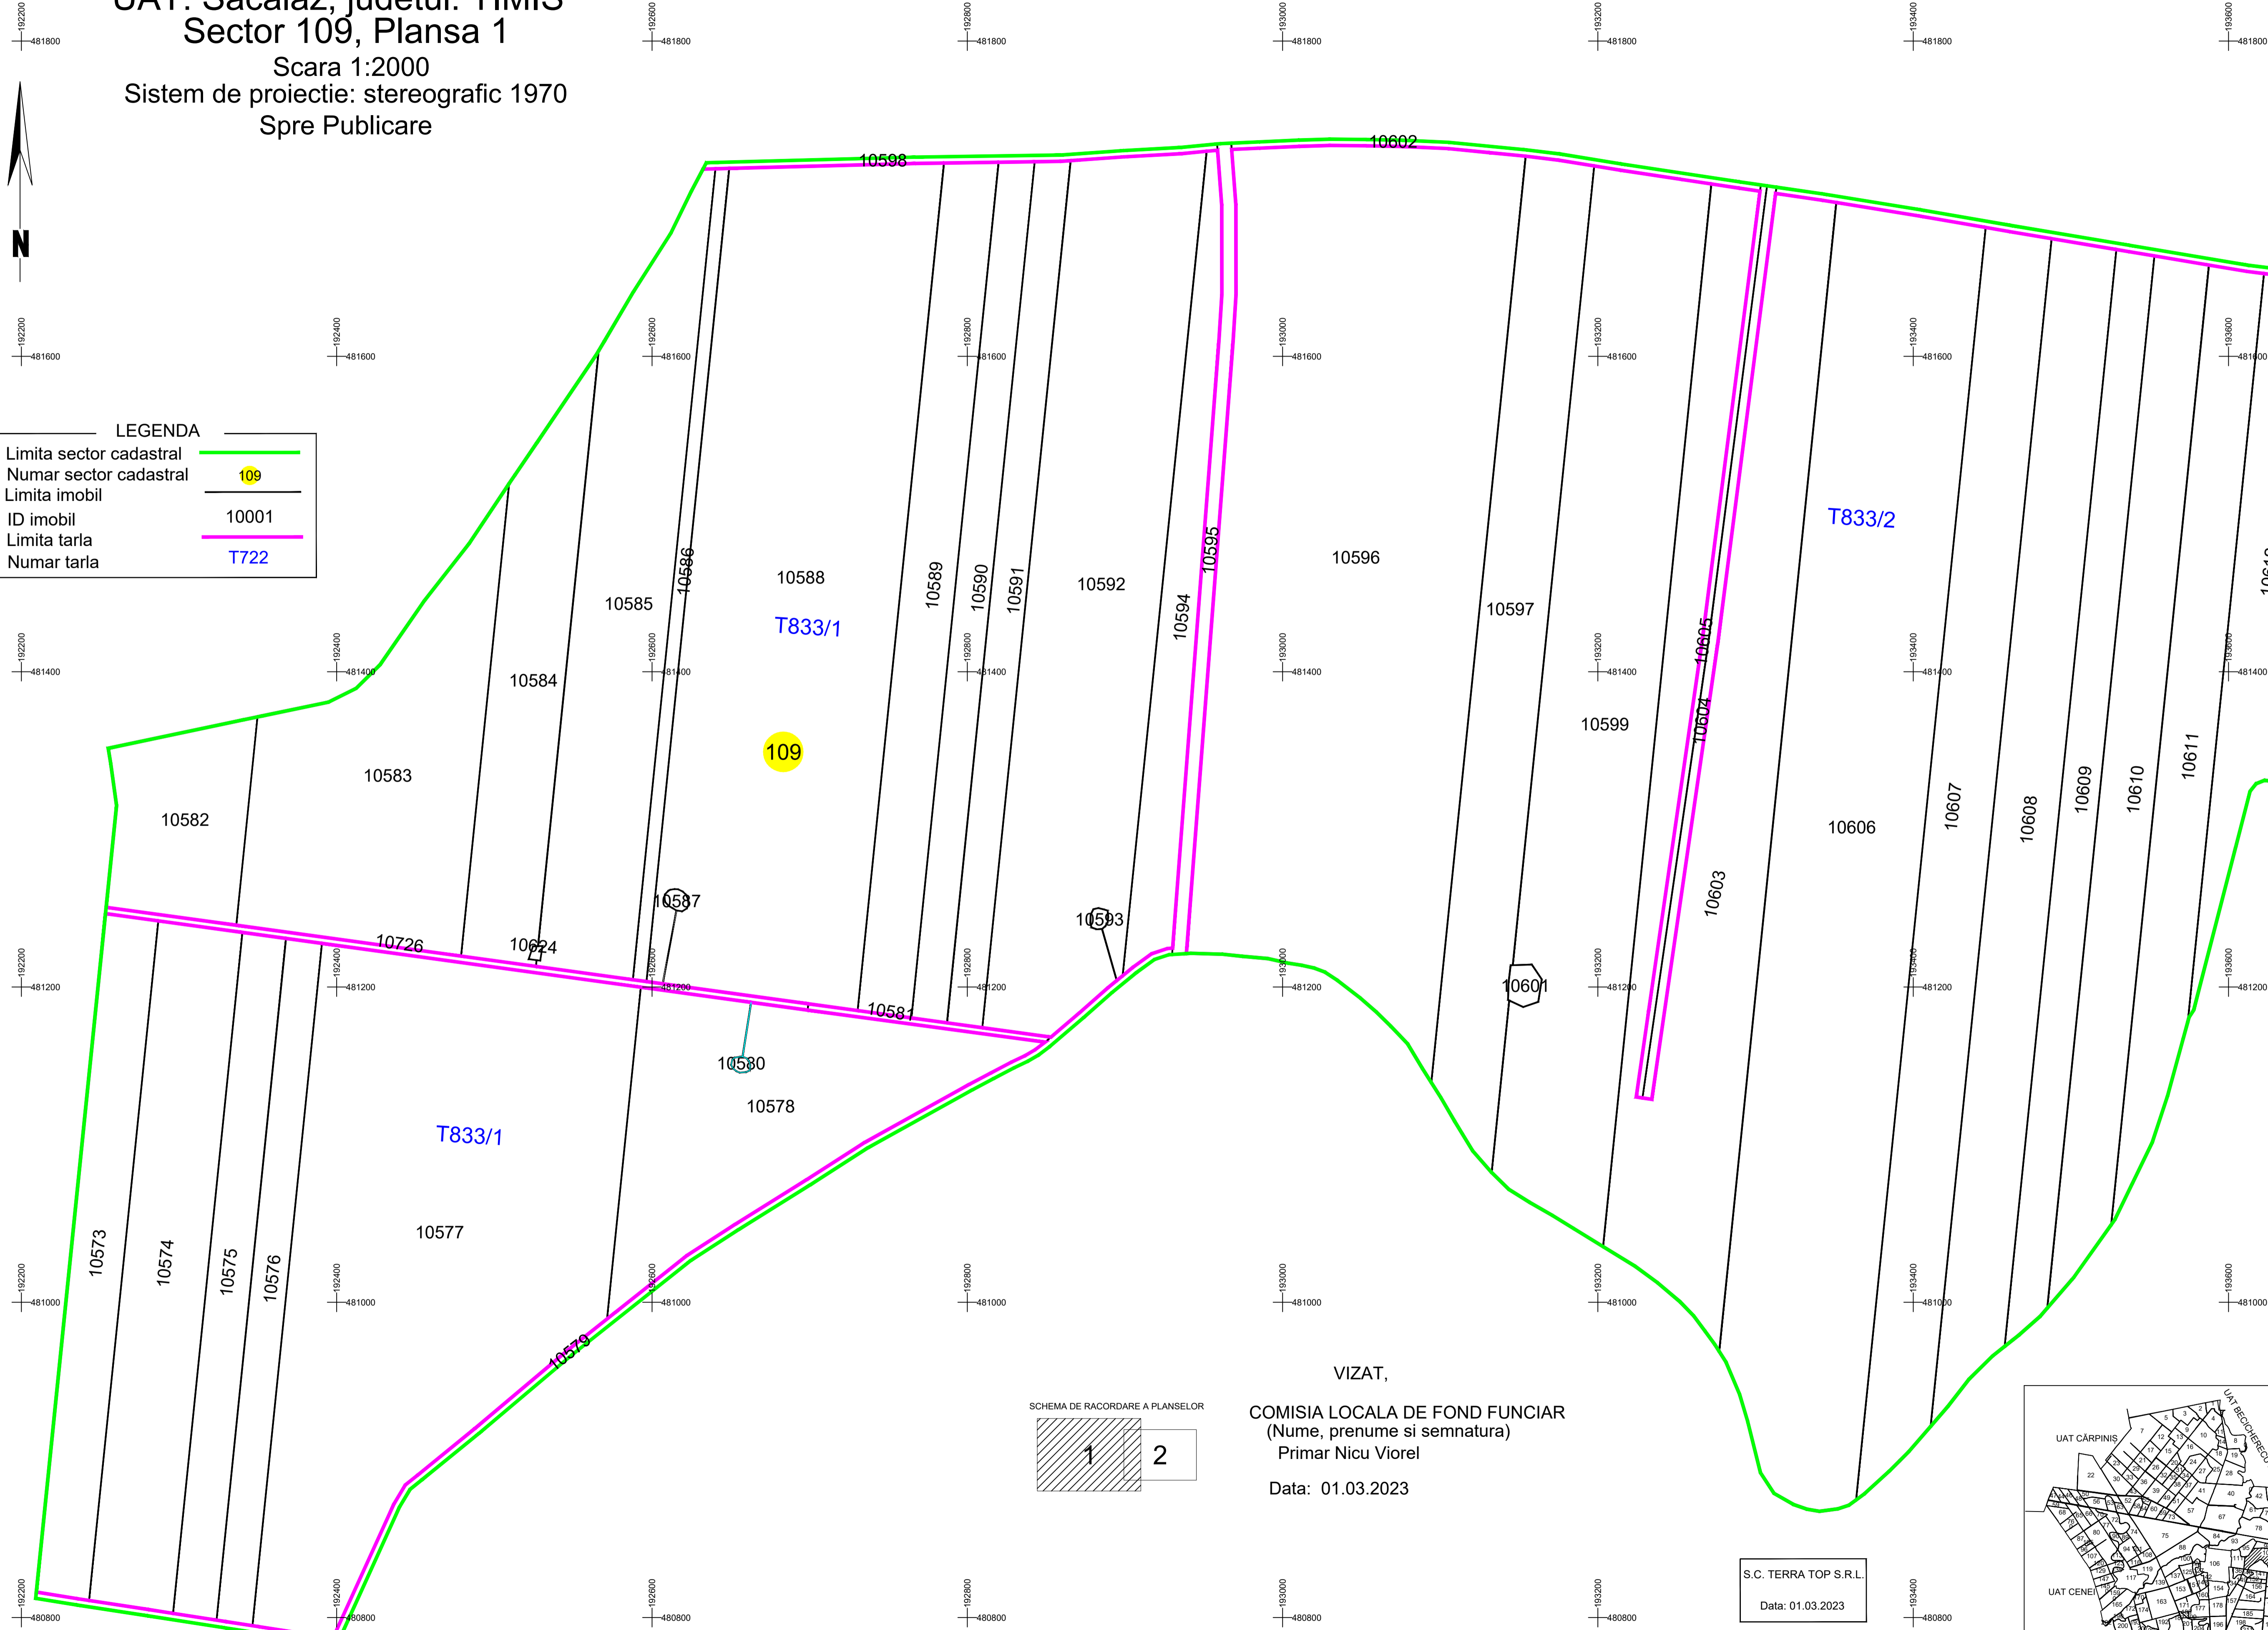

PLAN CADASTRAL

UAT: Sacalaz, judetul: TIMIS
Sector 109, Plansa 1

Scara 1:2000
Sistem de proiectie: stereografic 1970
Spre Publicare

LEGENDA

Limita sector cadastral	
Numar sector cadastral	109
Limita imobil	
ID imobil	10001
Limita tarla	
Numar tarla	T722

VIZAT,
COMISIA LOCALA DE FOND FUNCICIAR
(Nume, prenume si semnatura)
Primar Nicu Viorel
Data: 01.03.2023

S.C. TERRA TOP S.R.L.
Data: 01.03.2023

SC TERRA TOP SRL CERTIFICAT DE AUTORIZARE Seria RO-B-J Nr.1599/16.07.2019 Clasa II
PLESA SORIN CONSTANTIN CERTIFICAT DE AUTORIZARE Seria B nr.4031 Cat.A