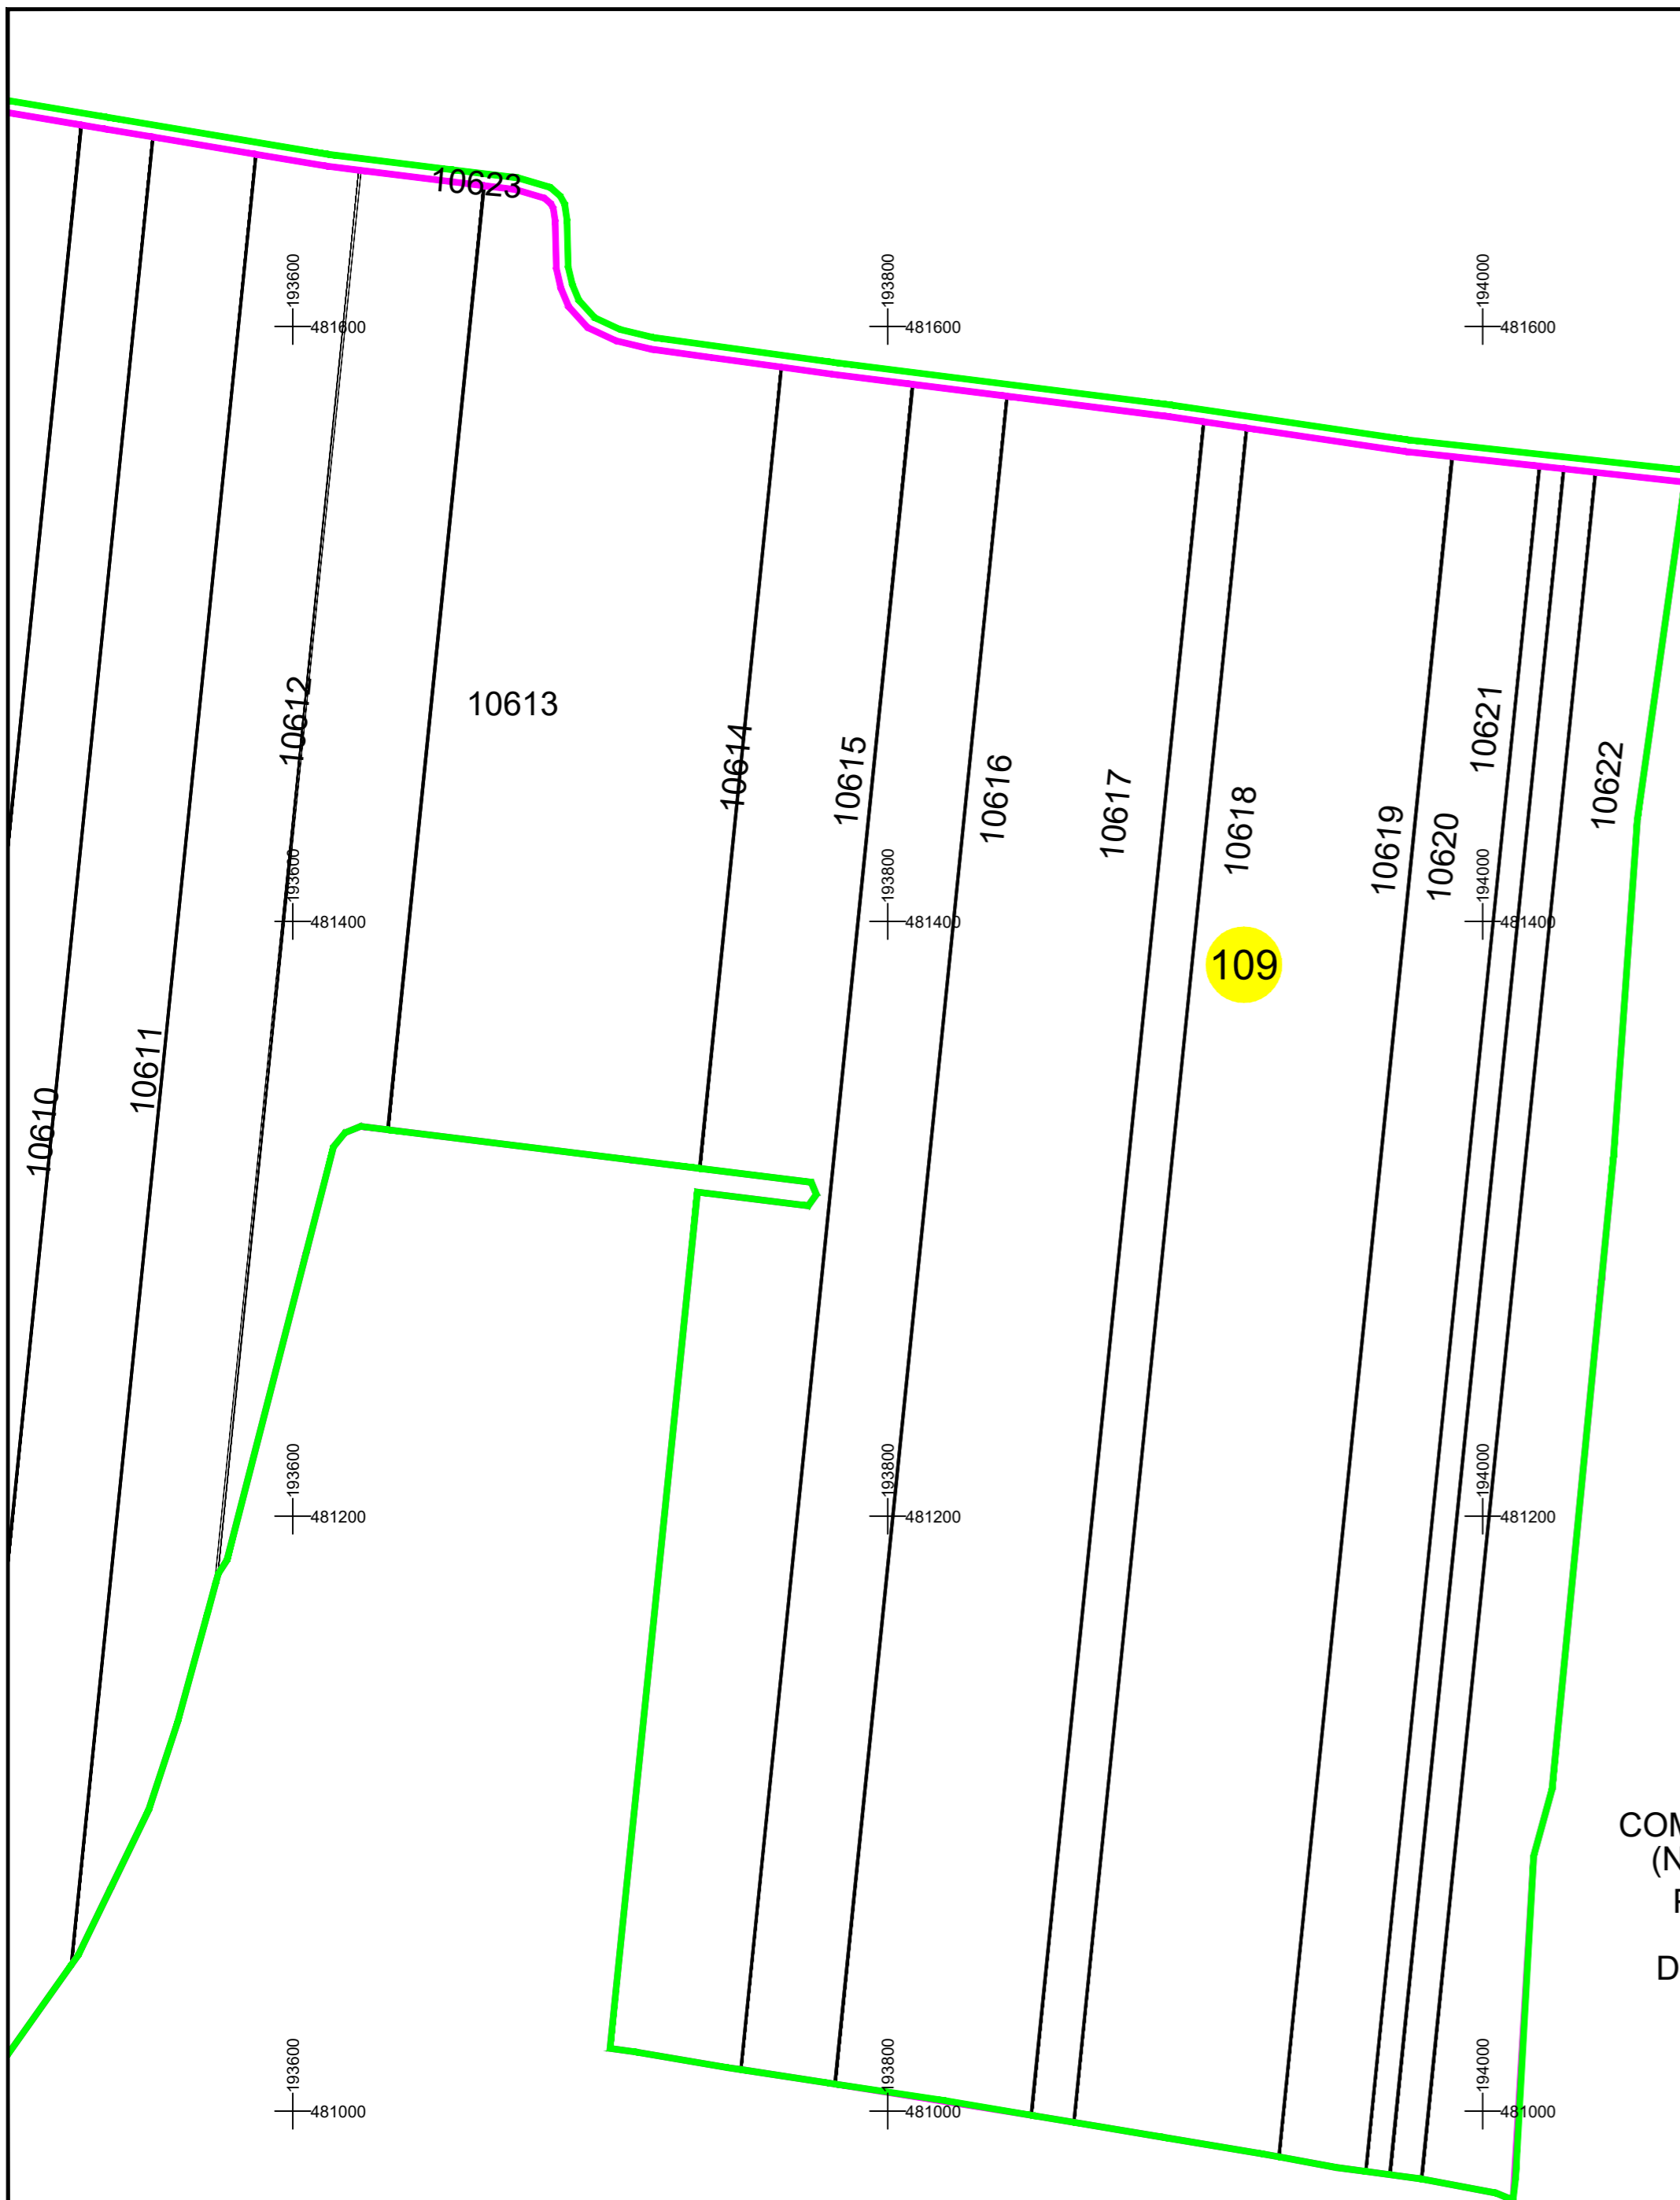

PLAN CADASTRAL

UAT: Sacalaz, judetul: TIMIS
Sector 109, Plansa 2

Scara 1:2000
Sistem de proiectie: stereografic 1970
Spre Publicare

SCHEMA DE RACORDARE A PLANSELOR

LEGENDA

Limita sector cadastral	
Numar sector cadastral	109
Limita imobil	
ID imobil	10001
Limita tarla	
Numar tarla	T722

VIZAT,
COMISIA LOCALA DE FOND FUNCJAR
(Nume, prenume si semnatura)
Primar Nicu Viorel
Data: 01.03.2023

S.C. TERRA TOP S.R.L.
Data: 01.03.2023