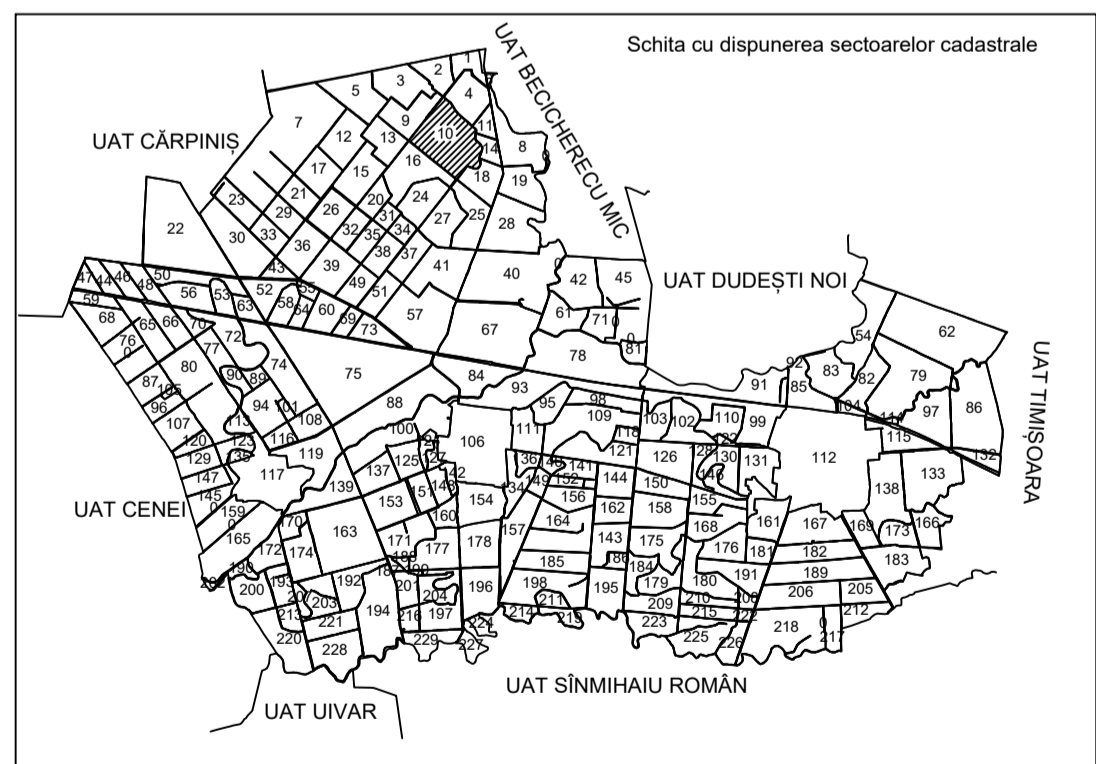

#### SCHEMA DE RACORDARE A PLANSELOR

10

189600  
486600

189600  
486600

190000  
486600

190200  
486600

VIZAT,

COMISIA LOCALA DE FOND FUNCJAR