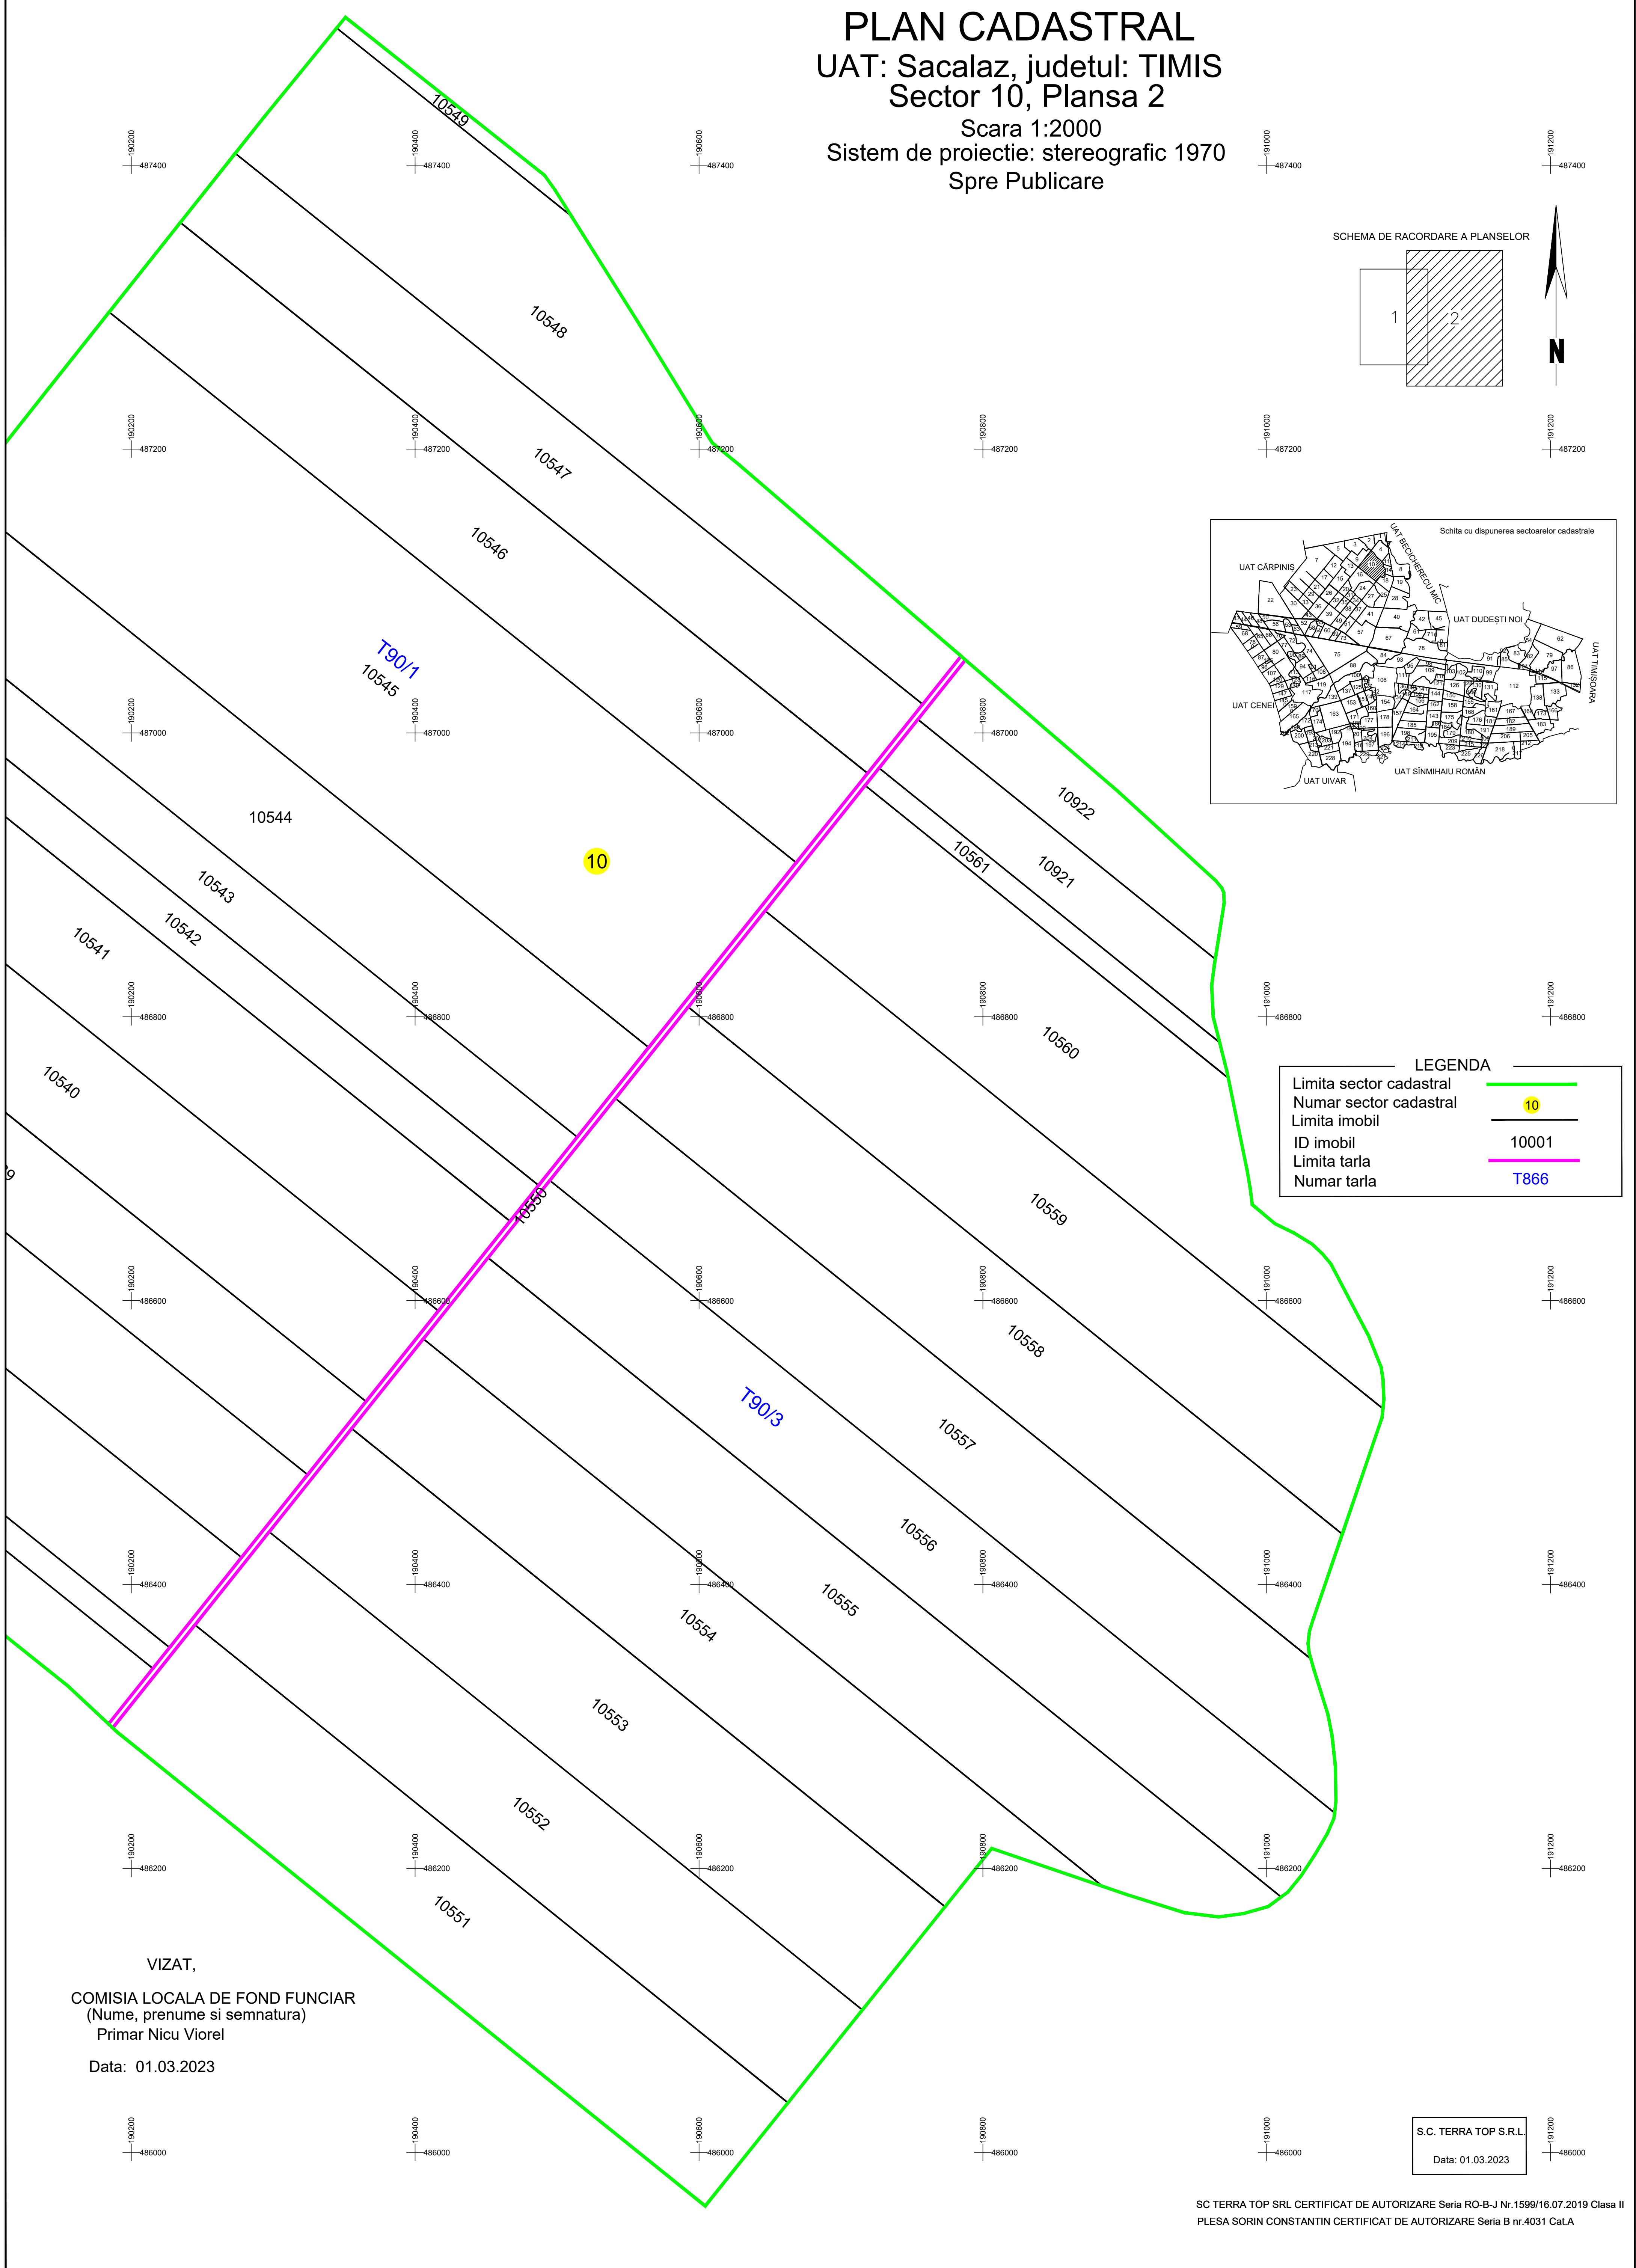

# PLAN CADASTRAL

UAT: Sacalaz, judetul: TIMIS  
Sector 10, Plansa 2

Scara 1:2000  
Sistem de proiectie: stereografic 1970  
Spre Publicare

SCHEMA DE RACORDARE A PLANSELOR

LEGENDA	
Limita sector cadastral	
Numar sector cadastral	
Limita imobil	
ID imobil	10001
Limita tarla	
Numar tarla	T866

VIZAT,  
COMISIA LOCALA DE FOND FUNCJAR  
(Nume, prenume si semnatura)  
Primar Nicu Viorel  
Data: 01.03.2023

S.C. TERRA TOP S.R.L.  
Data: 01.03.2023